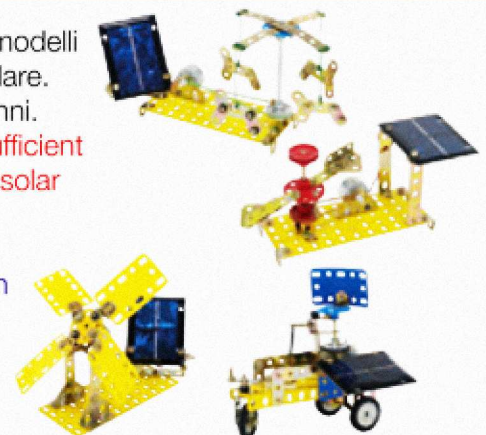

REF. 301

Ref.301 Permette la costruzione di 4 modelli con motore alimentato da pannello solare. 125 pezzi in cassetta di legno. Da 6 anni.

Ref. 301 This pack of 125 pieces is sufficient to build 4 models with motor fed by a solar panel. Starting from 6 years of age.

Art.-Nr. 301 Diese aus 125 Teilen bestehende Konfektion ermöglicht den Bau von 4 Modellen, mit durch Sonnenpaneele gespeisten Motoren. Ab 6 Jahre.