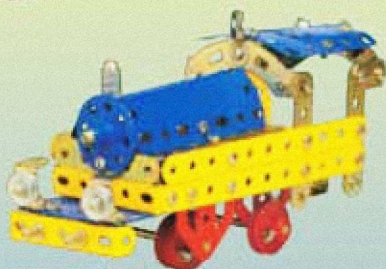

Costruzioni Meccaniche: **Articoli Metallici** Ingeniosi
Mechanical Constructions: **Ingenious Metallic** Articles

REF. 108