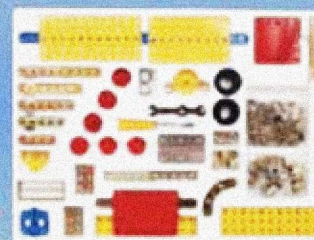

REF. SOLAR 1