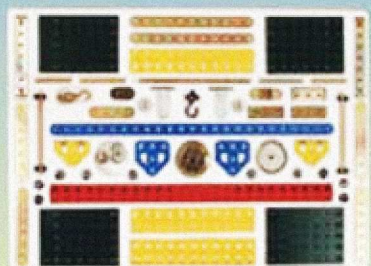

REF. 005L

REF. 008

Un regalo prestigioso
A prestigious gift
Ein wertvolles Geschenk

Distributed by

REF. 005L

Ref.005L il contenuto è la ref.005 confezionata in una prestigiosa cassetta. Consigliato da 7 anni
Ref.005 is packed in a prestigious wooden cabinet (Ref.005L). Recommended from 7 years
Art.-Nr. 005L Der Inhalt ist Art.Nr. 005 mit Aufmachung in einem wertvollen Holzkasten. Empfohlen ab 7 Jahren