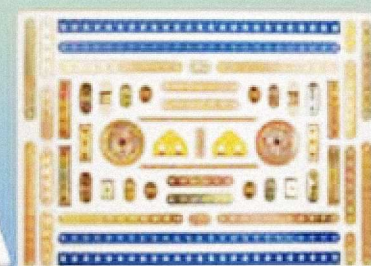

REF. 005L

REF. 008

Un regalo prestigioso
A prestigious gift
Ein wertvolles Geschenk

Distributed by

REF. 005L

Ref.005L il contenuto è la ref.005 confezionata in una prestigiosa cassetta. Consigliato da 7 anni
Ref.005 is packed in a prestigious wooden cabinet (Ref.005L). Recommended from 7 years
Art.-Nr. 005L Der Inhalt ist Art.Nr. 005 mit Aufmachung in einem wertvollen Holzkasten. Empfohlen ab 7 Jahren