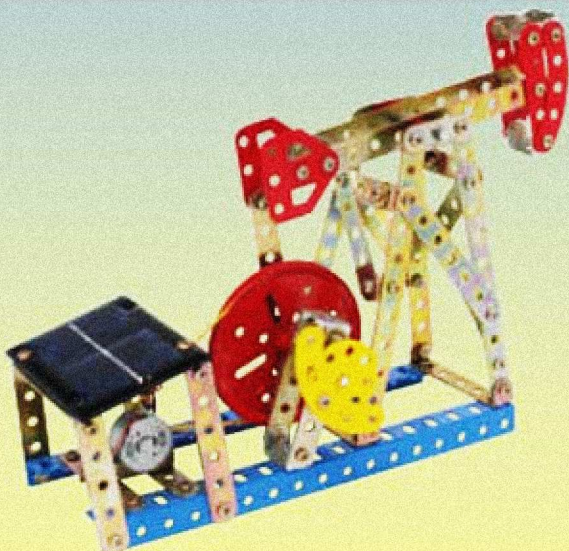

REF. SOLAR 1