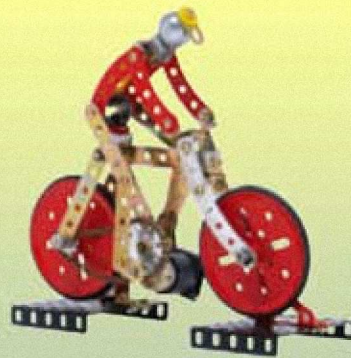

Costruzioni Meccaniche: **Articoli Metallici** Ingeniosi
Mechanical Constructions: **Ingenious Metallic** Articles

REF. 204