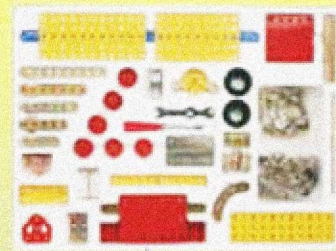

REF. 201 motorizzata