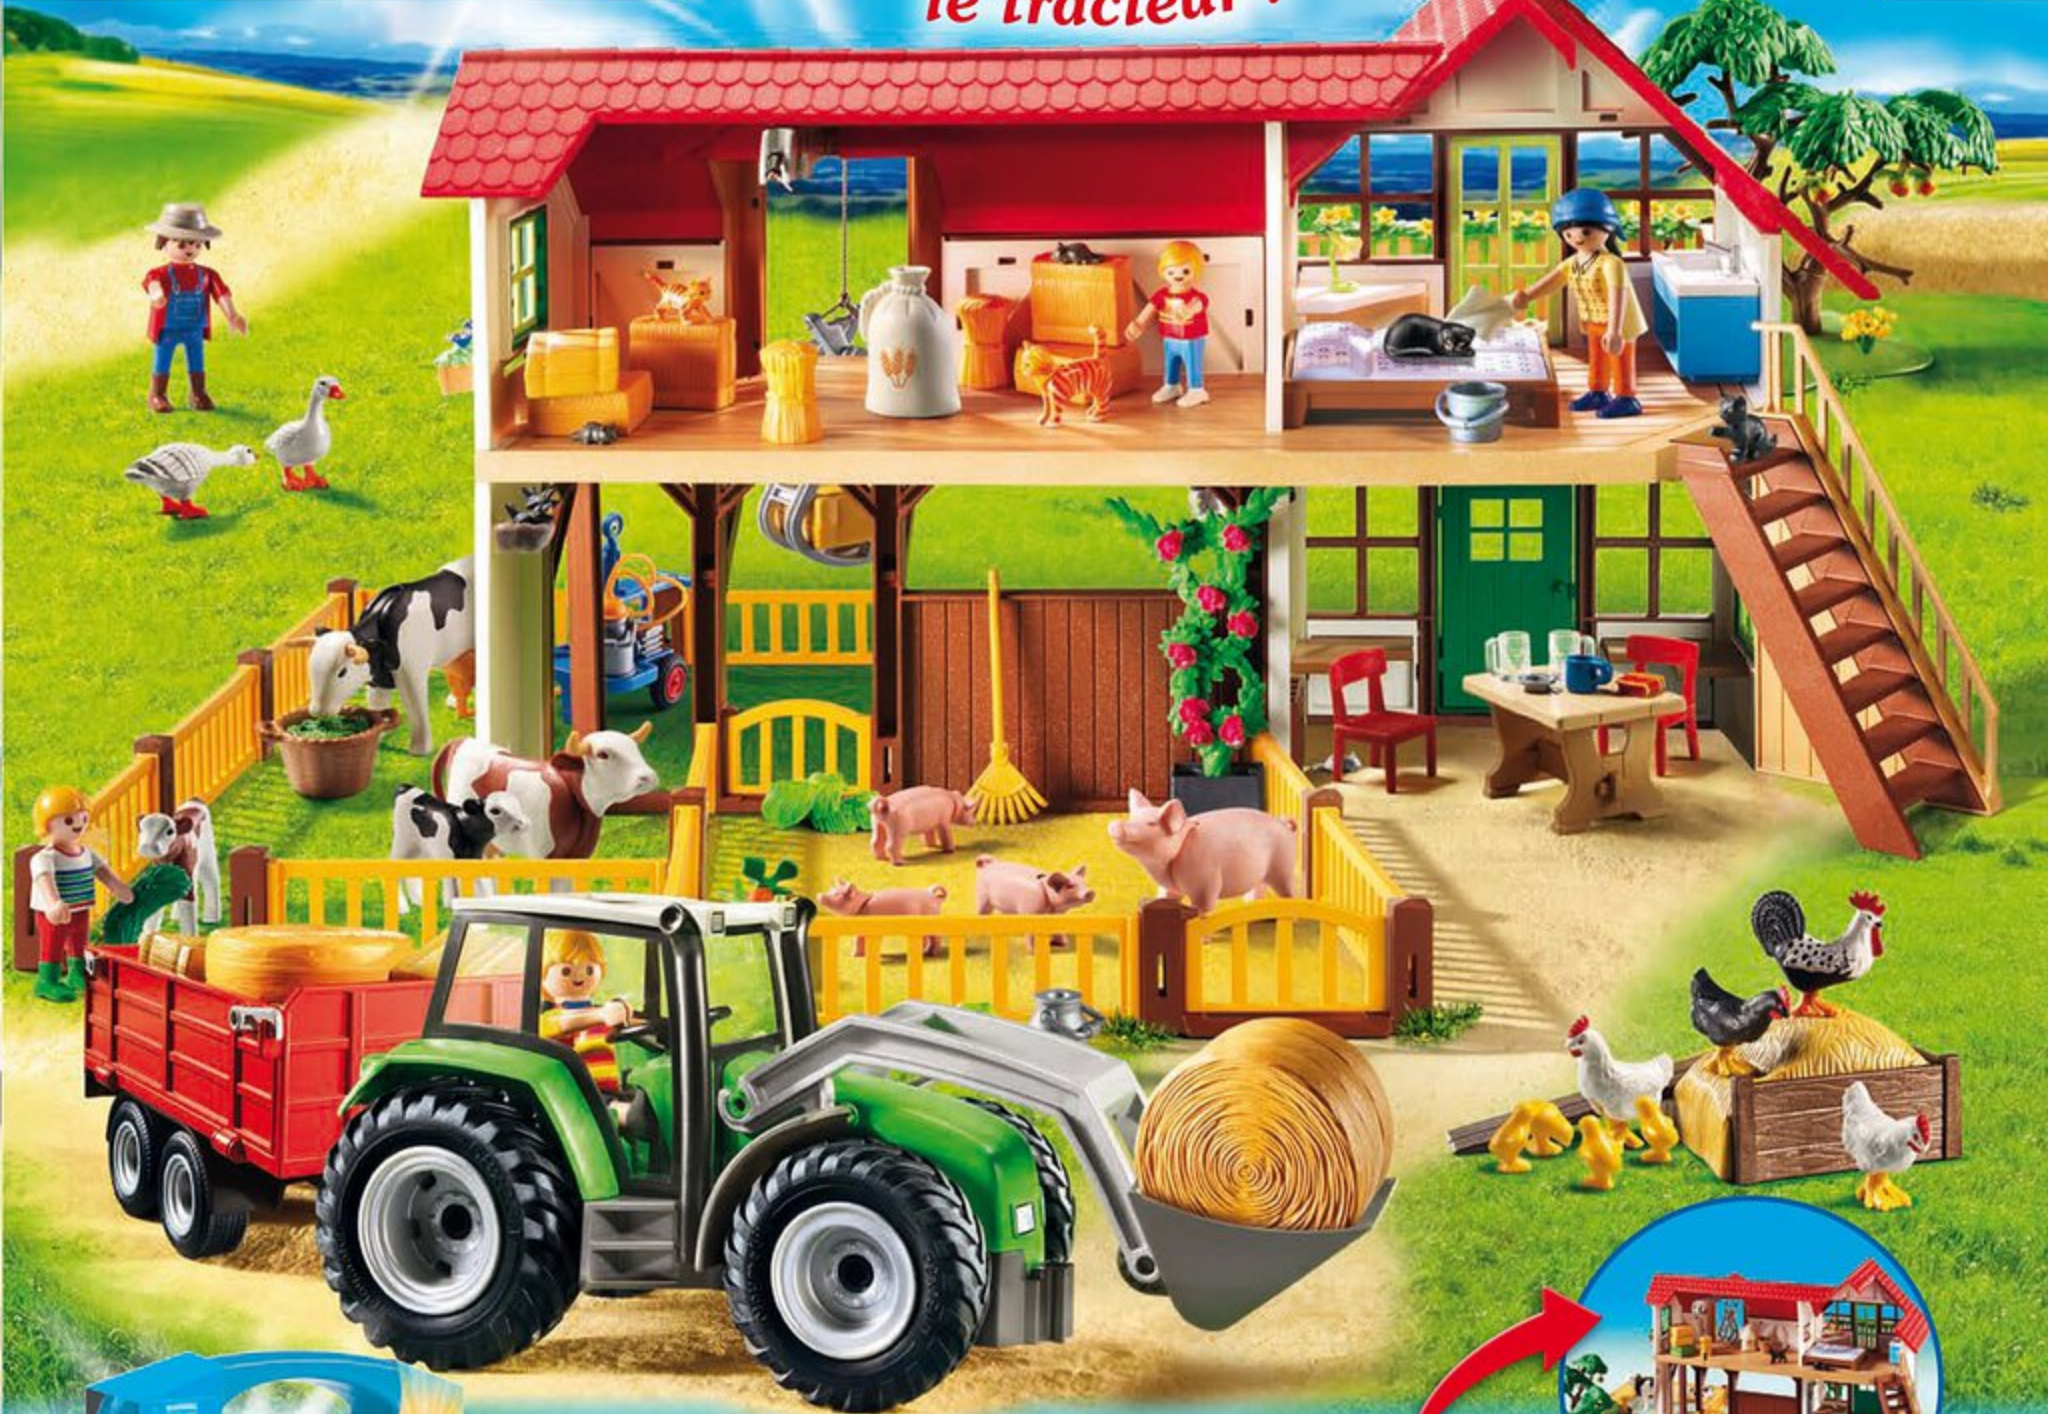

Change de couleur

9062 Bassin de manchots à remplir d'eau.

Les phoques flottent

9069 Phoque et ses petits

9071 Tortue de mer et ses petits

La tortue flotte

9060 Aquarium marin. Avec plusieurs espaces pour observer les animaux au plus près : grotte, terrasse, plate-forme circulaire, bulle ...

Laissez passer le tracteur !

4+
ans

9103 Valisette
Pique-nique en Famille

Les bras et
la pelle sont
mobiles

Les parois
latérales
s'ouvrent

La benne
bascule

6140 Enfant avec
enclos à lapins et
clapier

Poulie
monte-charge

6130 Tracteur avec pelle et remorque.
Dimensions : 48 x 11 x 11 cm (LxPxH)
cataloguejouets.com

6139 Soigneur
avec chats

Espaces jeux à
l'arrière

6120 Grande ferme. Avec 3 personnages, de nombreux animaux (vaches, cochons, poules, chats ...) et des accessoires. Comprend 4 espaces de jeux : cuisine, chambre, grenier et enclos. Les enclos sont modulables. Dimensions : 58 x 39 x 28 cm (LxPxH)