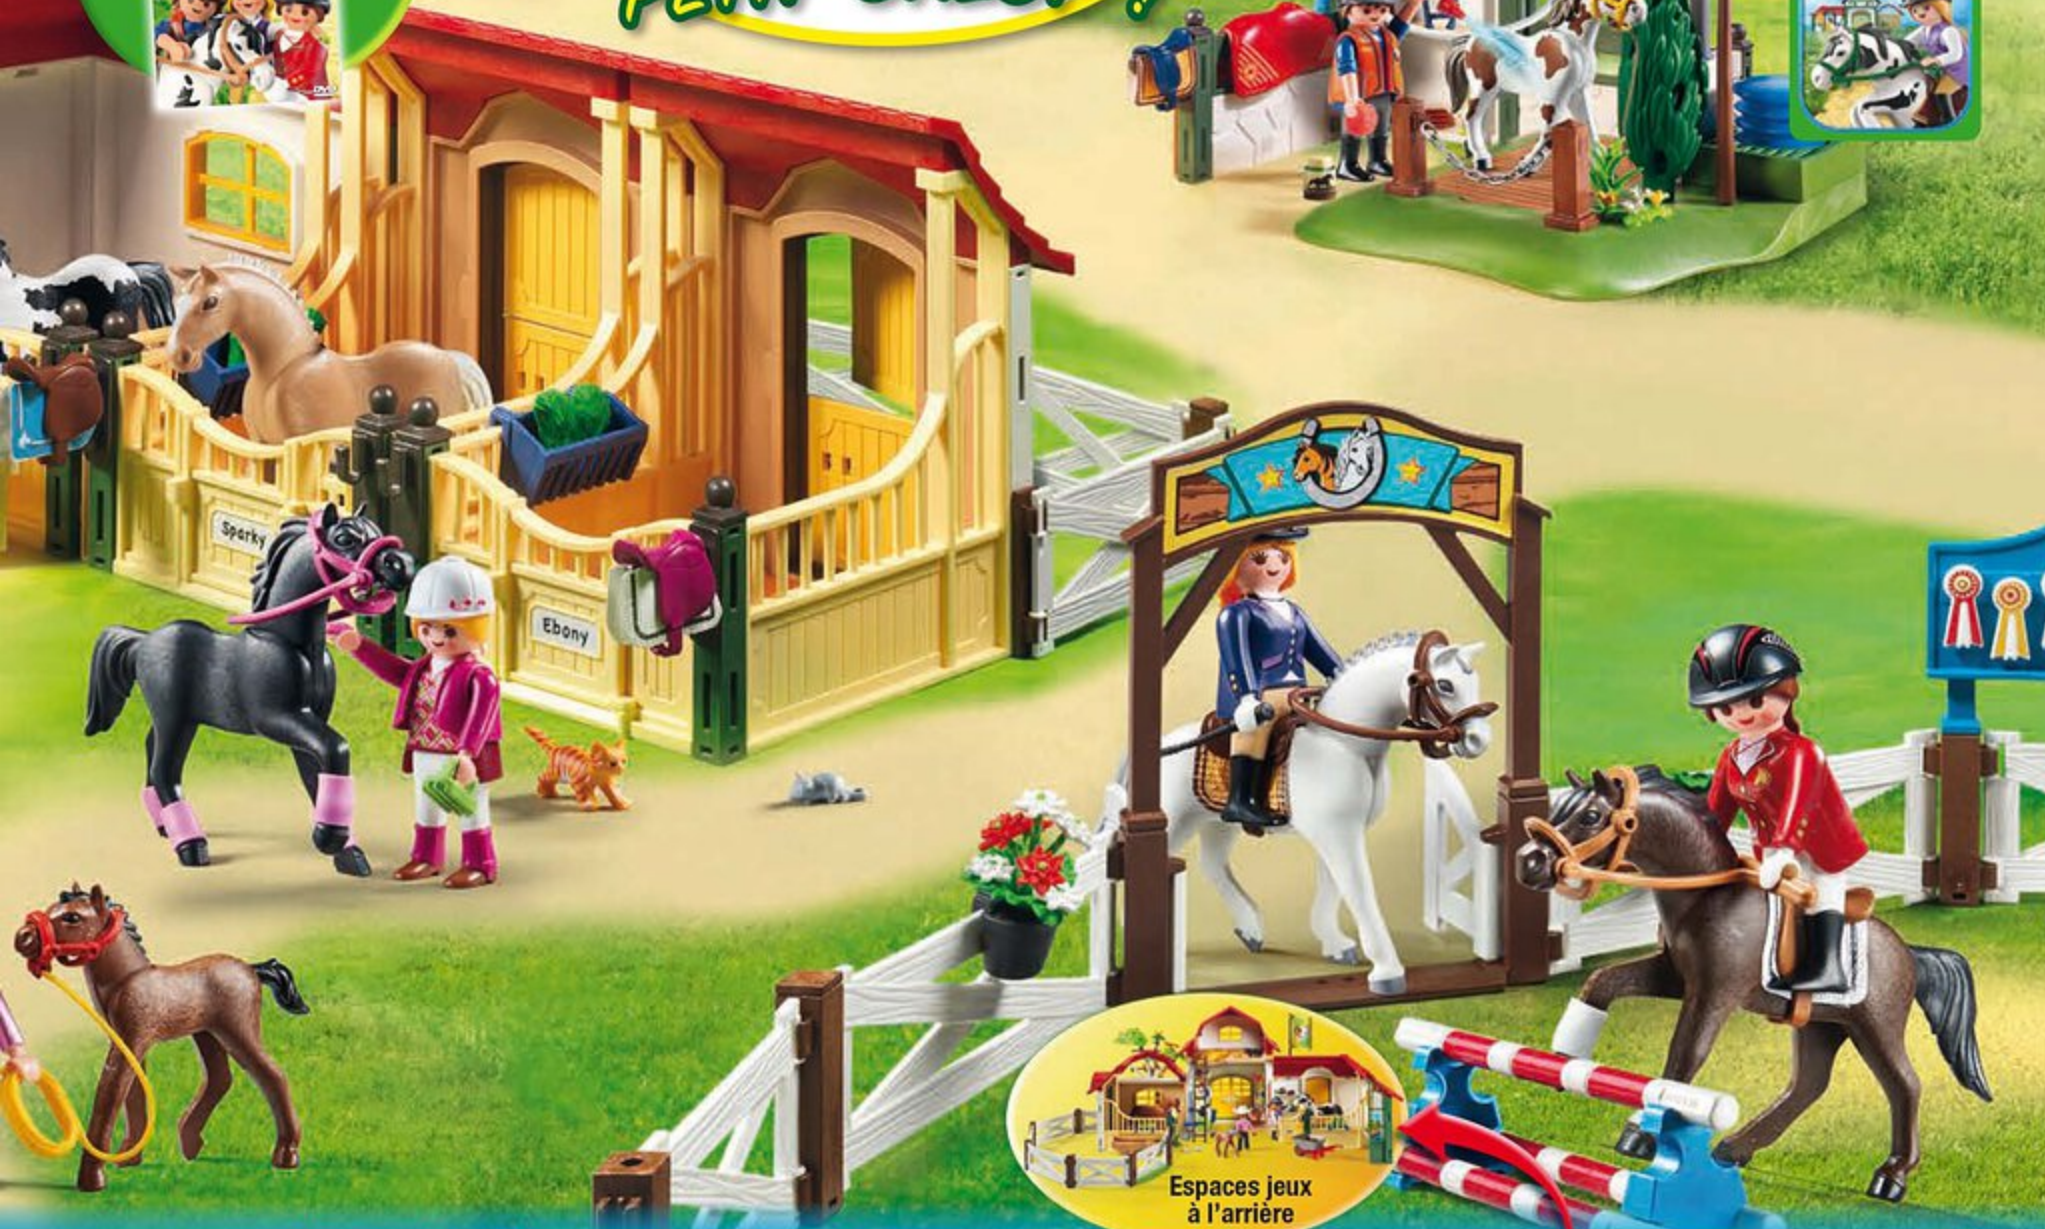

6927 Poney club. Comprend trois personnages, trois poneys, un box deux places, un box pour un poney et un enclos modulable. Dimensions en fonction de la disposition de l'enclos :

6950 Cavalière avec soigneur et poney

6931 Enclos avec chevaux. La barrière de l'enclos comprend un loquet. Dimensions : 30 x 29 x 5 cm (LxPxH)

6930 Parcours d'obstacles. Avec fosse, murs et barres de difficultés différentes. Comprend une coupe et des rubans pour récompenser les gagnants.

A découvrir le film
"Le club d'équitation",
avec PLAYMOBIL Scan
(Informations p 3).

Une carotte pour toi
et après nous ferons un
PETIT GALOP!

5+
ans

Appli gratuite
avec
PLAYMOBIL Scan

Espaces jeux
à l'arrière