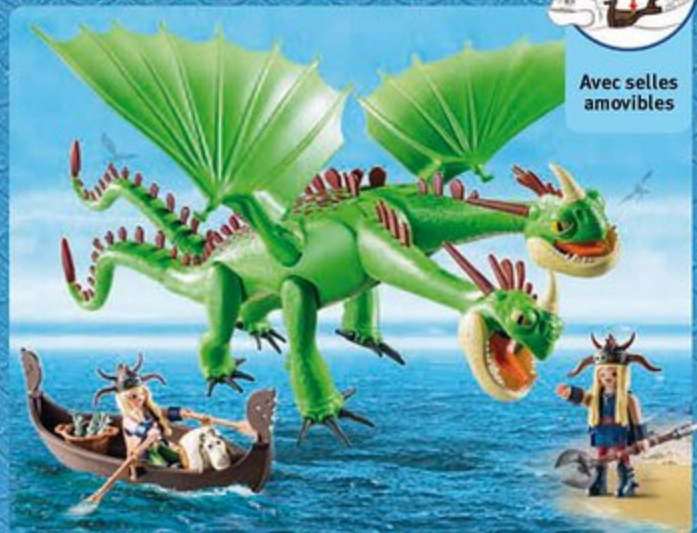

Tire des projectiles

La selle est amovible

9247 Astrid et Tempête.
Dimensions Tempête : 30 x 25 x 18 cm (LxPxH)

9459 Rustik et Krochefer.
Le mouton peut être projeté grâce à la baliste lance-mouton (Réf. 9461).
Dimensions Krochefer : 40 x 36 x 11 cm (LxPxH)