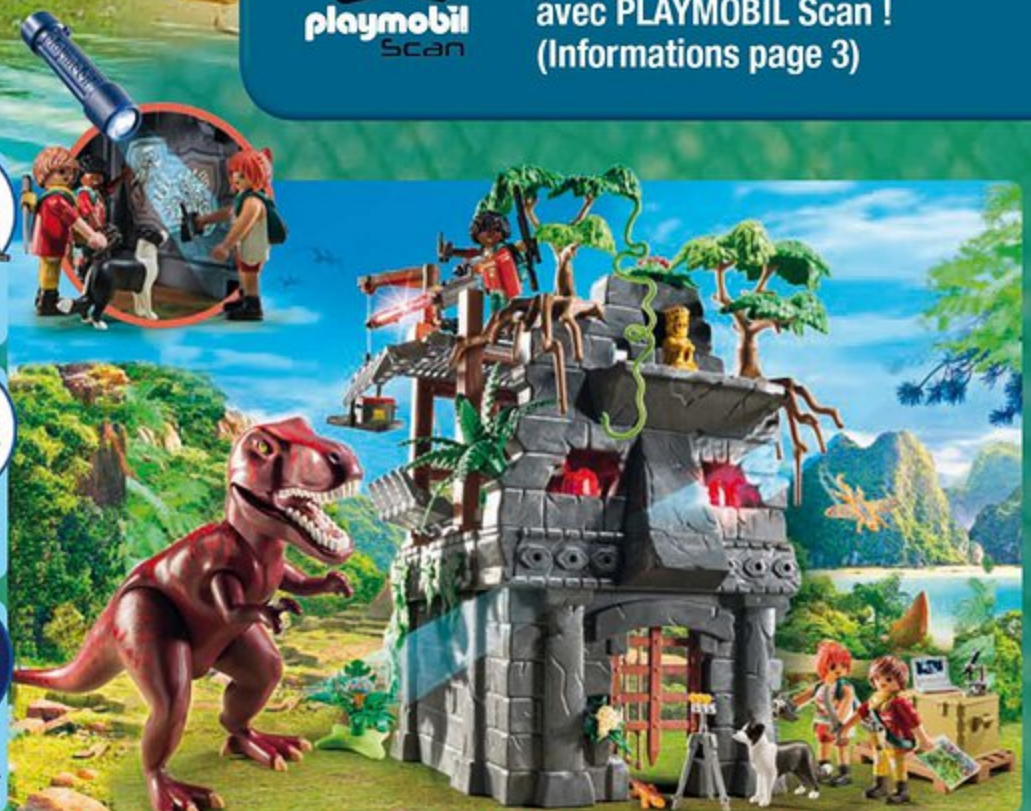

9430 Hélicoptère et Ptéranodon.
Arme avec tranquillisant pour endormir
le Ptéranodon.

9429 Campement des Explorateurs avec tyrannosaure. Comprend trois personnages
et une lampe de poche qui éclaire les décors phosphorescents (nécessite une pile
1,5V AAA non fournie).