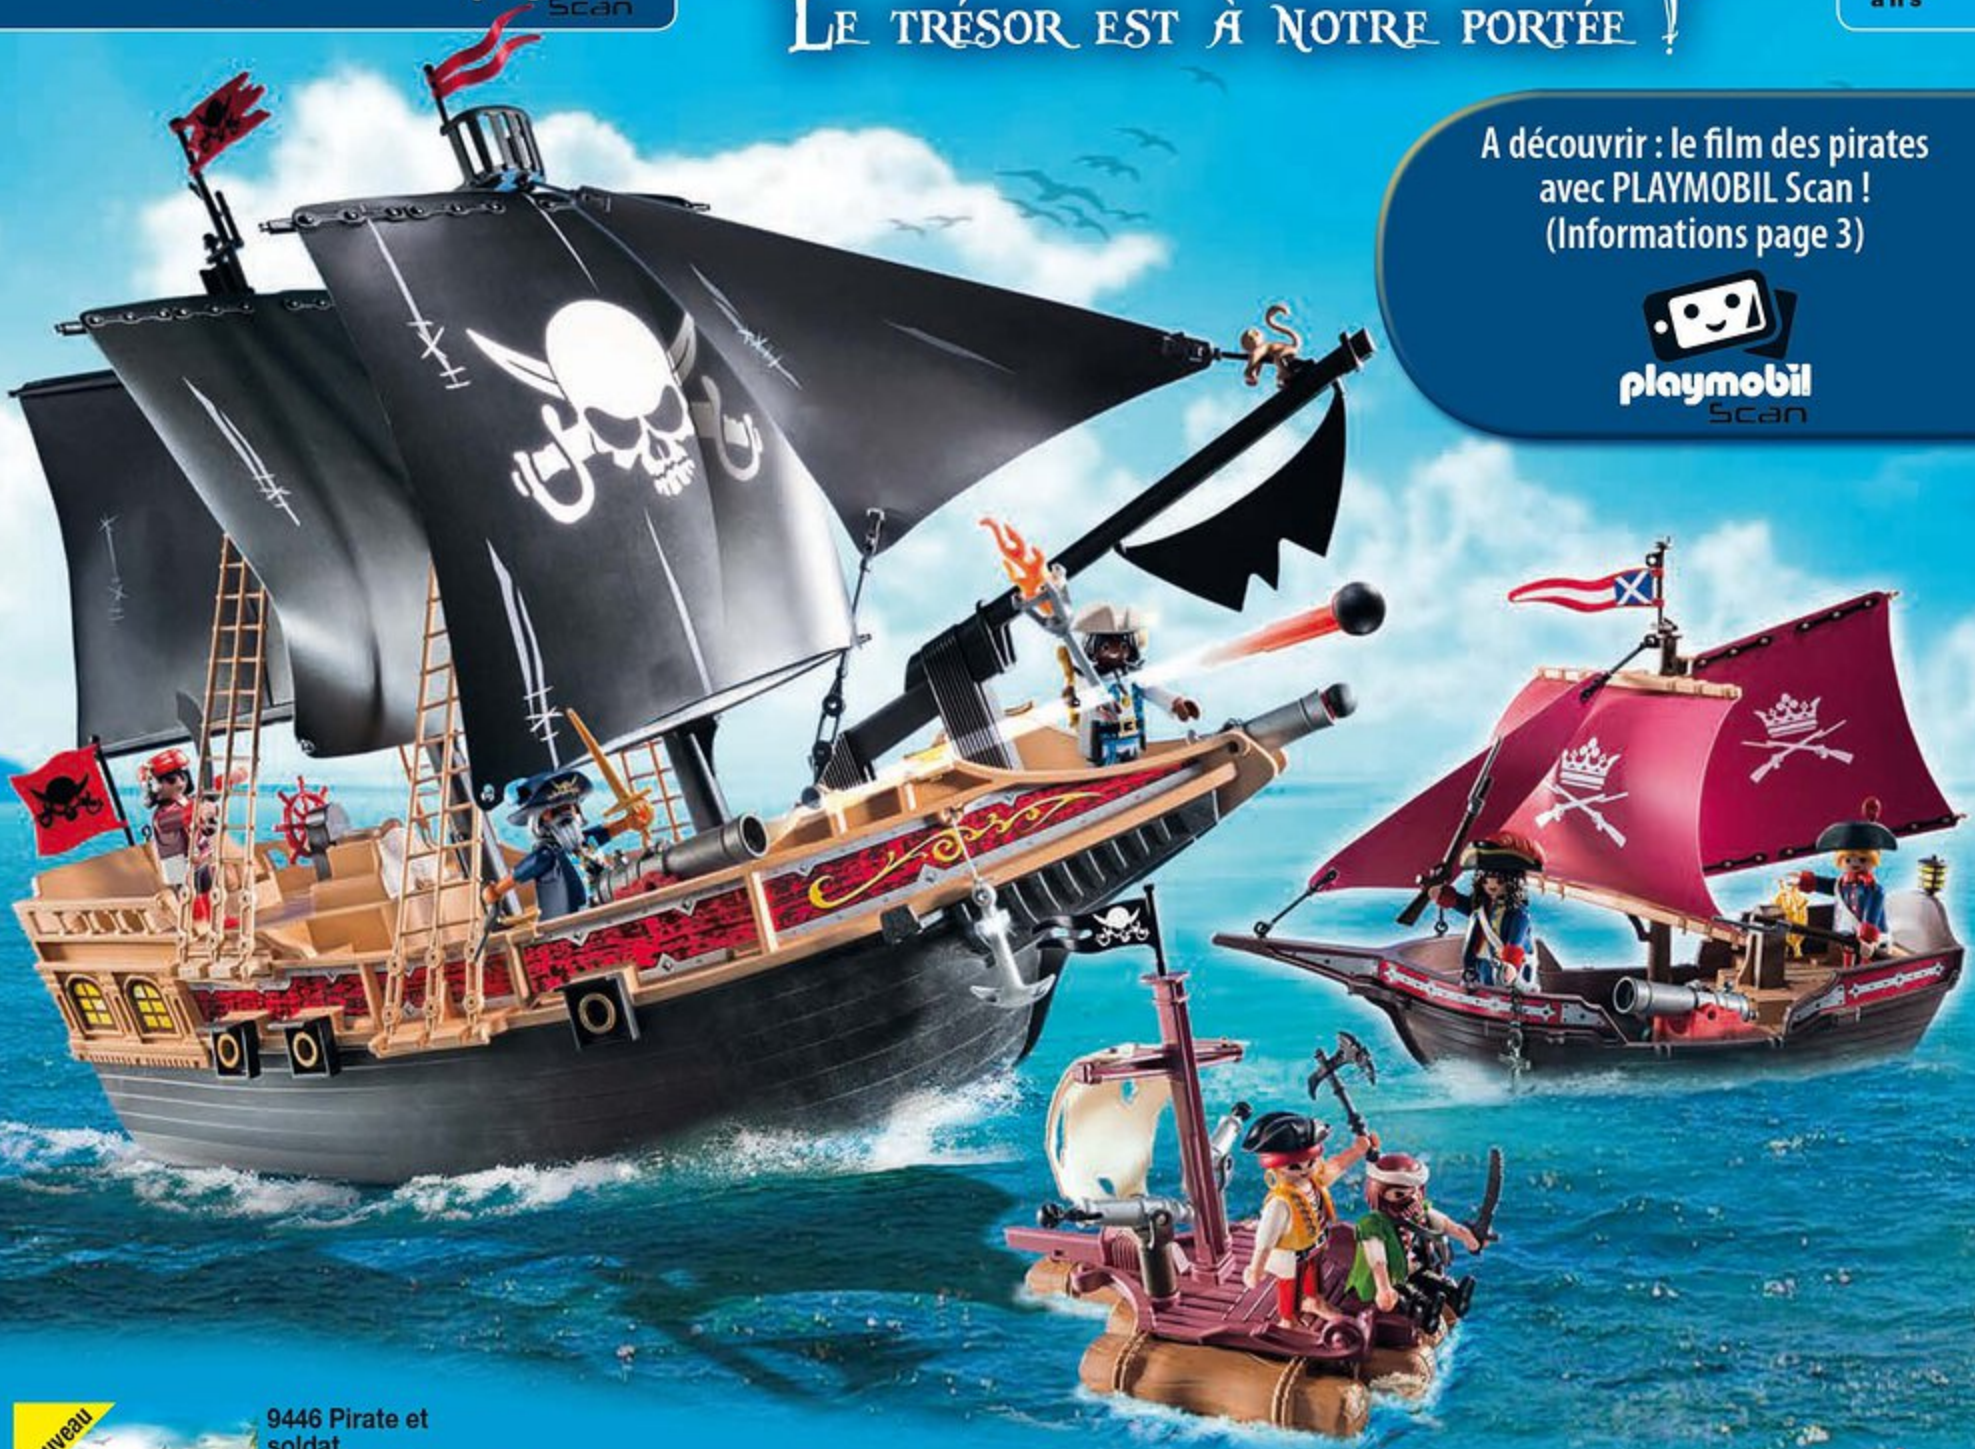

A découvrir : le film des pirates
avec PLAYMOBIL Scan !
(Informations page 3)

Nouveau

9446 Pirate et soldat.
Avec armes et menottes.

6684 Capitaine pirate avec canon