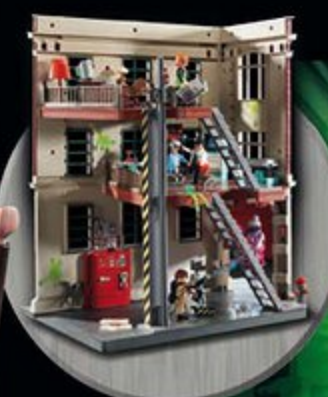

Toit amovible

9220 Ecto-1 Ghostbusters™. Véhicule d'intervention des héros Ghostbusters avec les agents Winston Zeddemore et Janine Melnitz. Dimensions : 33 x 12,5 x 13 cm (LxPxH)

Les projections d'Ectoplasme se collent sur une paroi lisse et se décolle