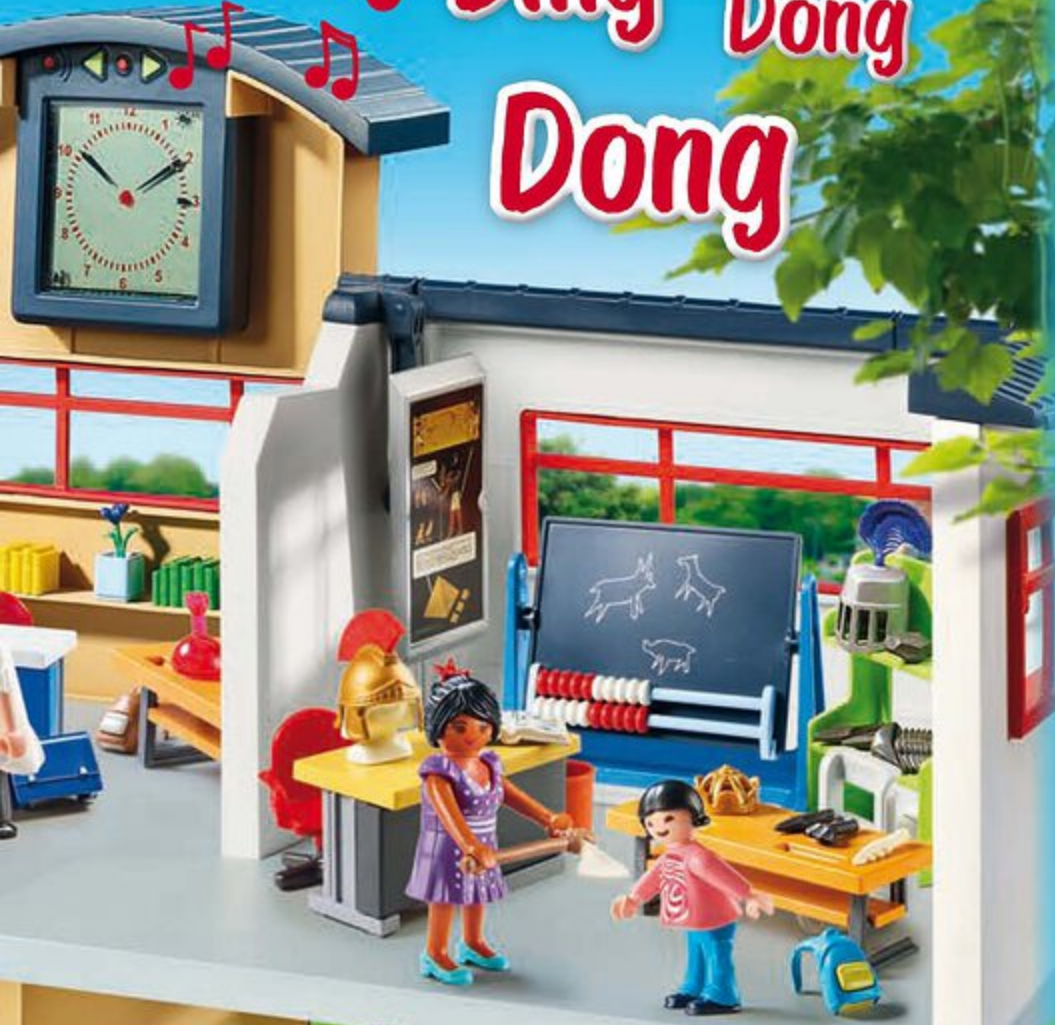

Le fauteuil est réglable

6662 Cabinet de dentiste

6685 Ambulance avec gyrophares et sirène. Avec 3 personnages, 1 brancard et de nombreux accessoires. Dimensions : 27 x 13 x 14 cm (LxPxH)

6657 Hôpital pédiatrique aménagé. Avec de nombreux espaces de jeux : salle d'opération, 2 chambres d'enfants, salle d'eau et salle d'attente. Avec 5 personnages et de nombreux accessoires. Dimensions : 53 x 31 x 32 cm (LxPxH)

6659 Salle de radiologie

L'appareil de radiologie tourne à 360°

6660 Chambre de maternité. Les lits sont mobiles.

Le cockpit, les portes et le coffre s'ouvrent.

6686 Hélicoptère médical. Avec 3 personnages, 1 civière et des accessoires de soin. Les hélices tournent. Dimensions : 36 x 13 x 16 cm (LxPxH)

**Bonjour les enfants,
c'est l'heure de la
pause goûter !**

Ding Dong Dong

5+ ans

9456 Classe de Physique Chimie. Avec trois personnages, du mobilier et du matériel pour les expériences (tube à essais, bols, outils, livres ...).