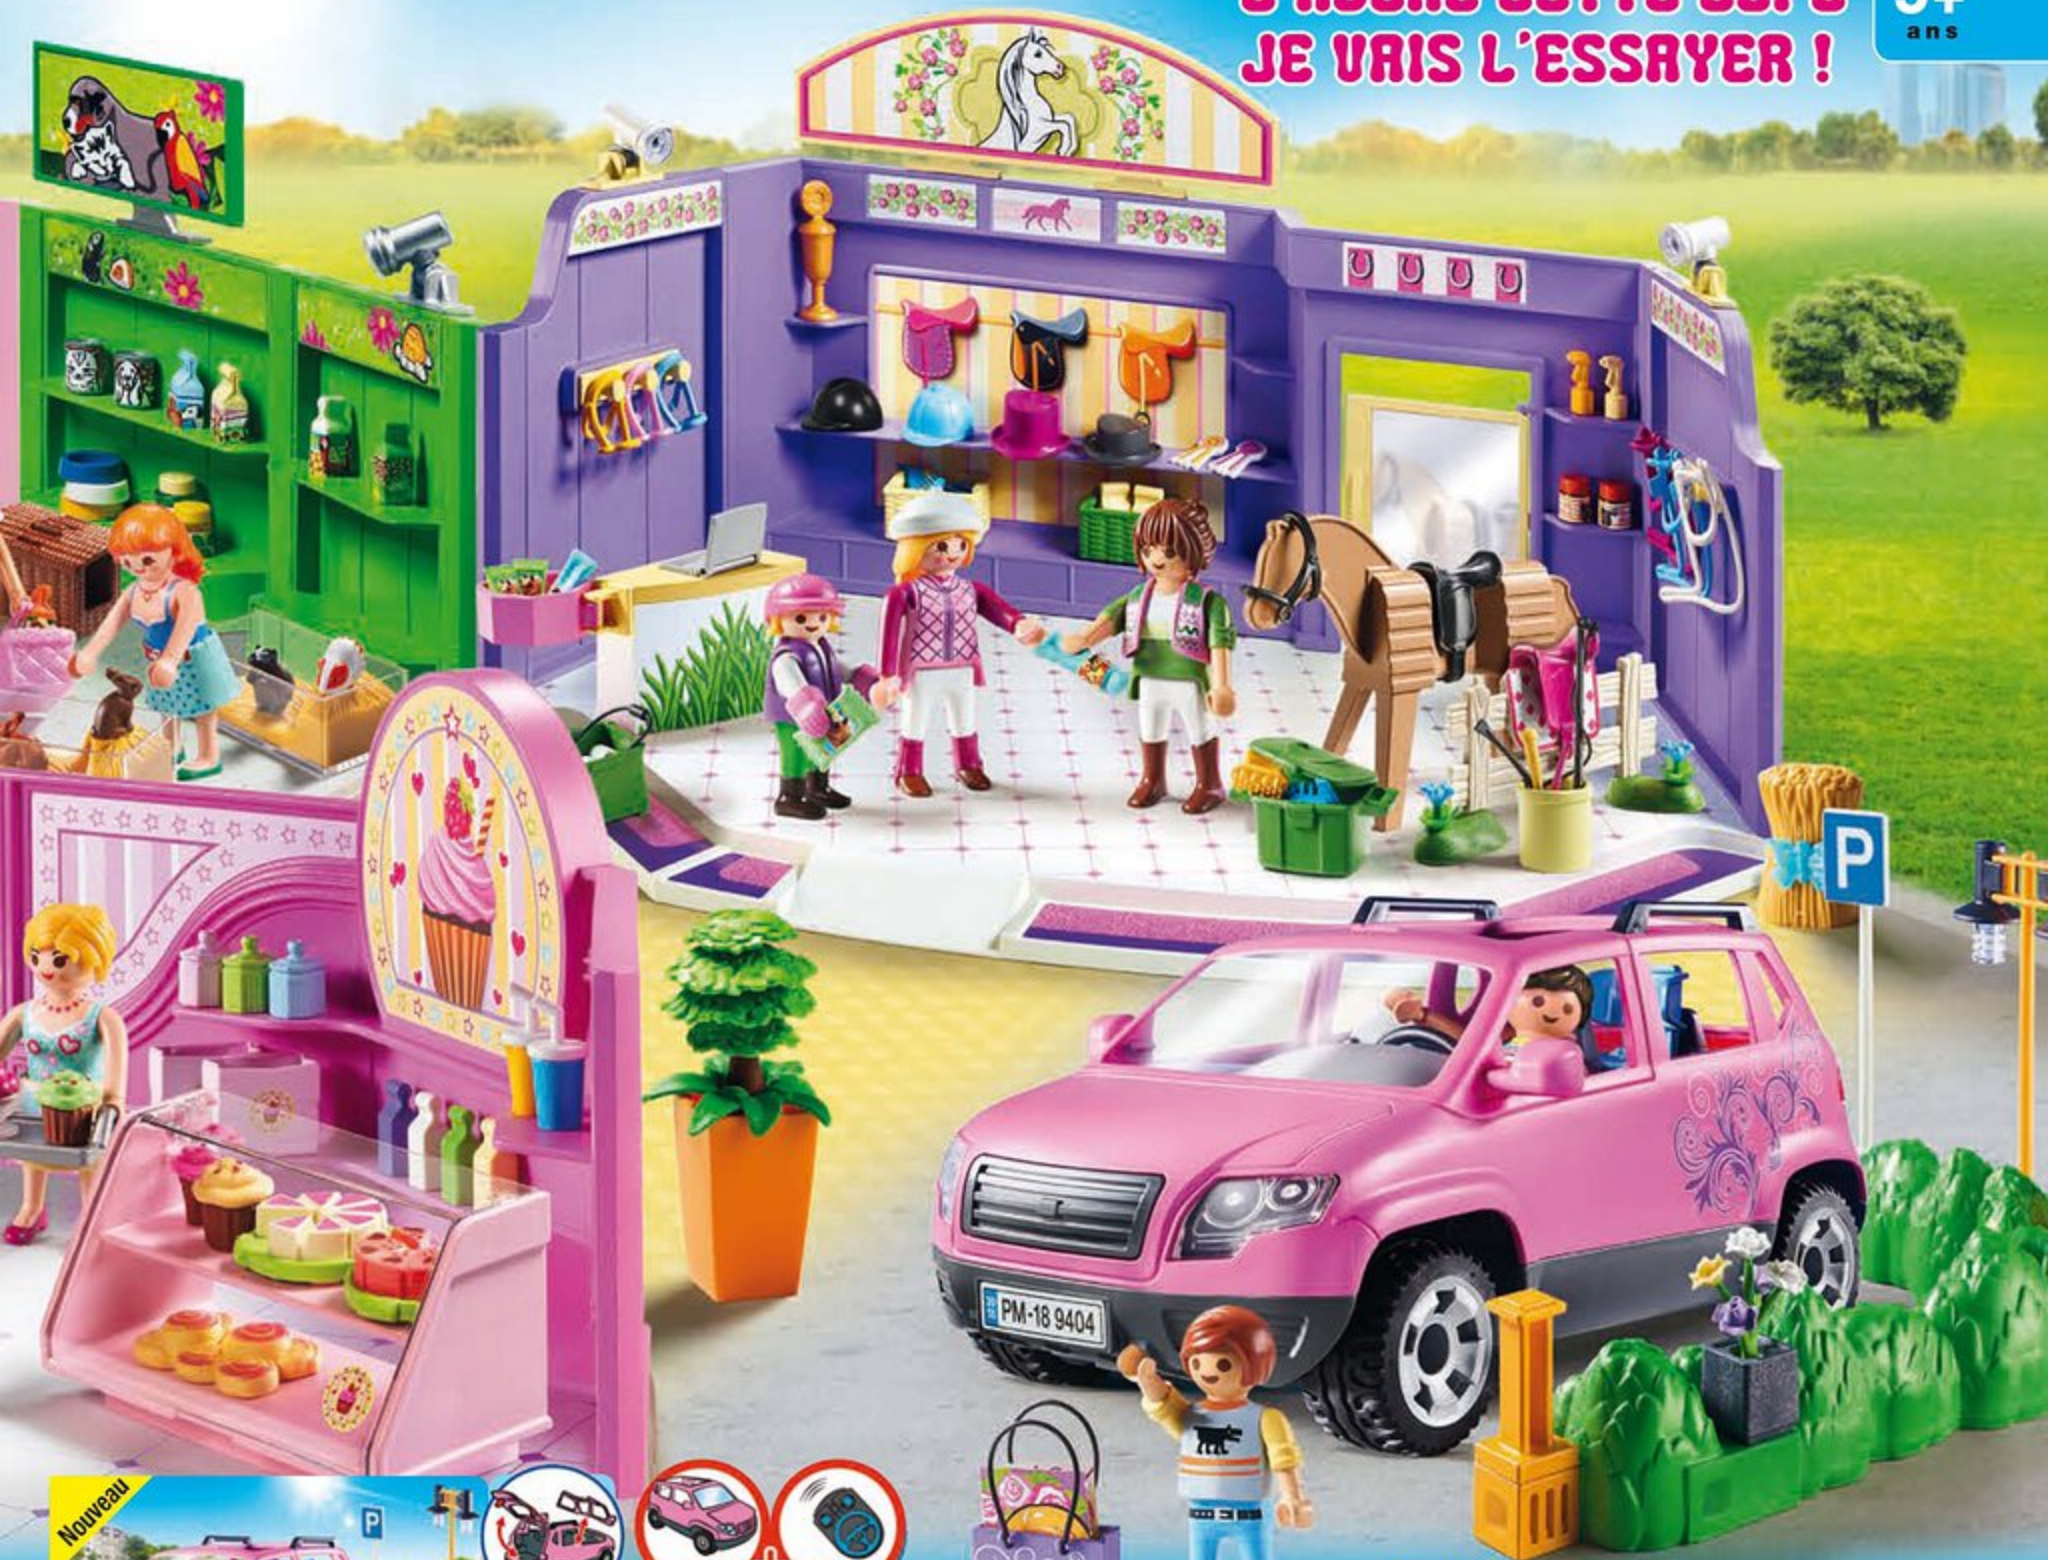

**J'ADORE CETTE JUPE
JE VAIS L'ESSAYER !**

5+
ans

Nouveau

Le toit est amovible / Le hayon s'ouvre

Nouveau