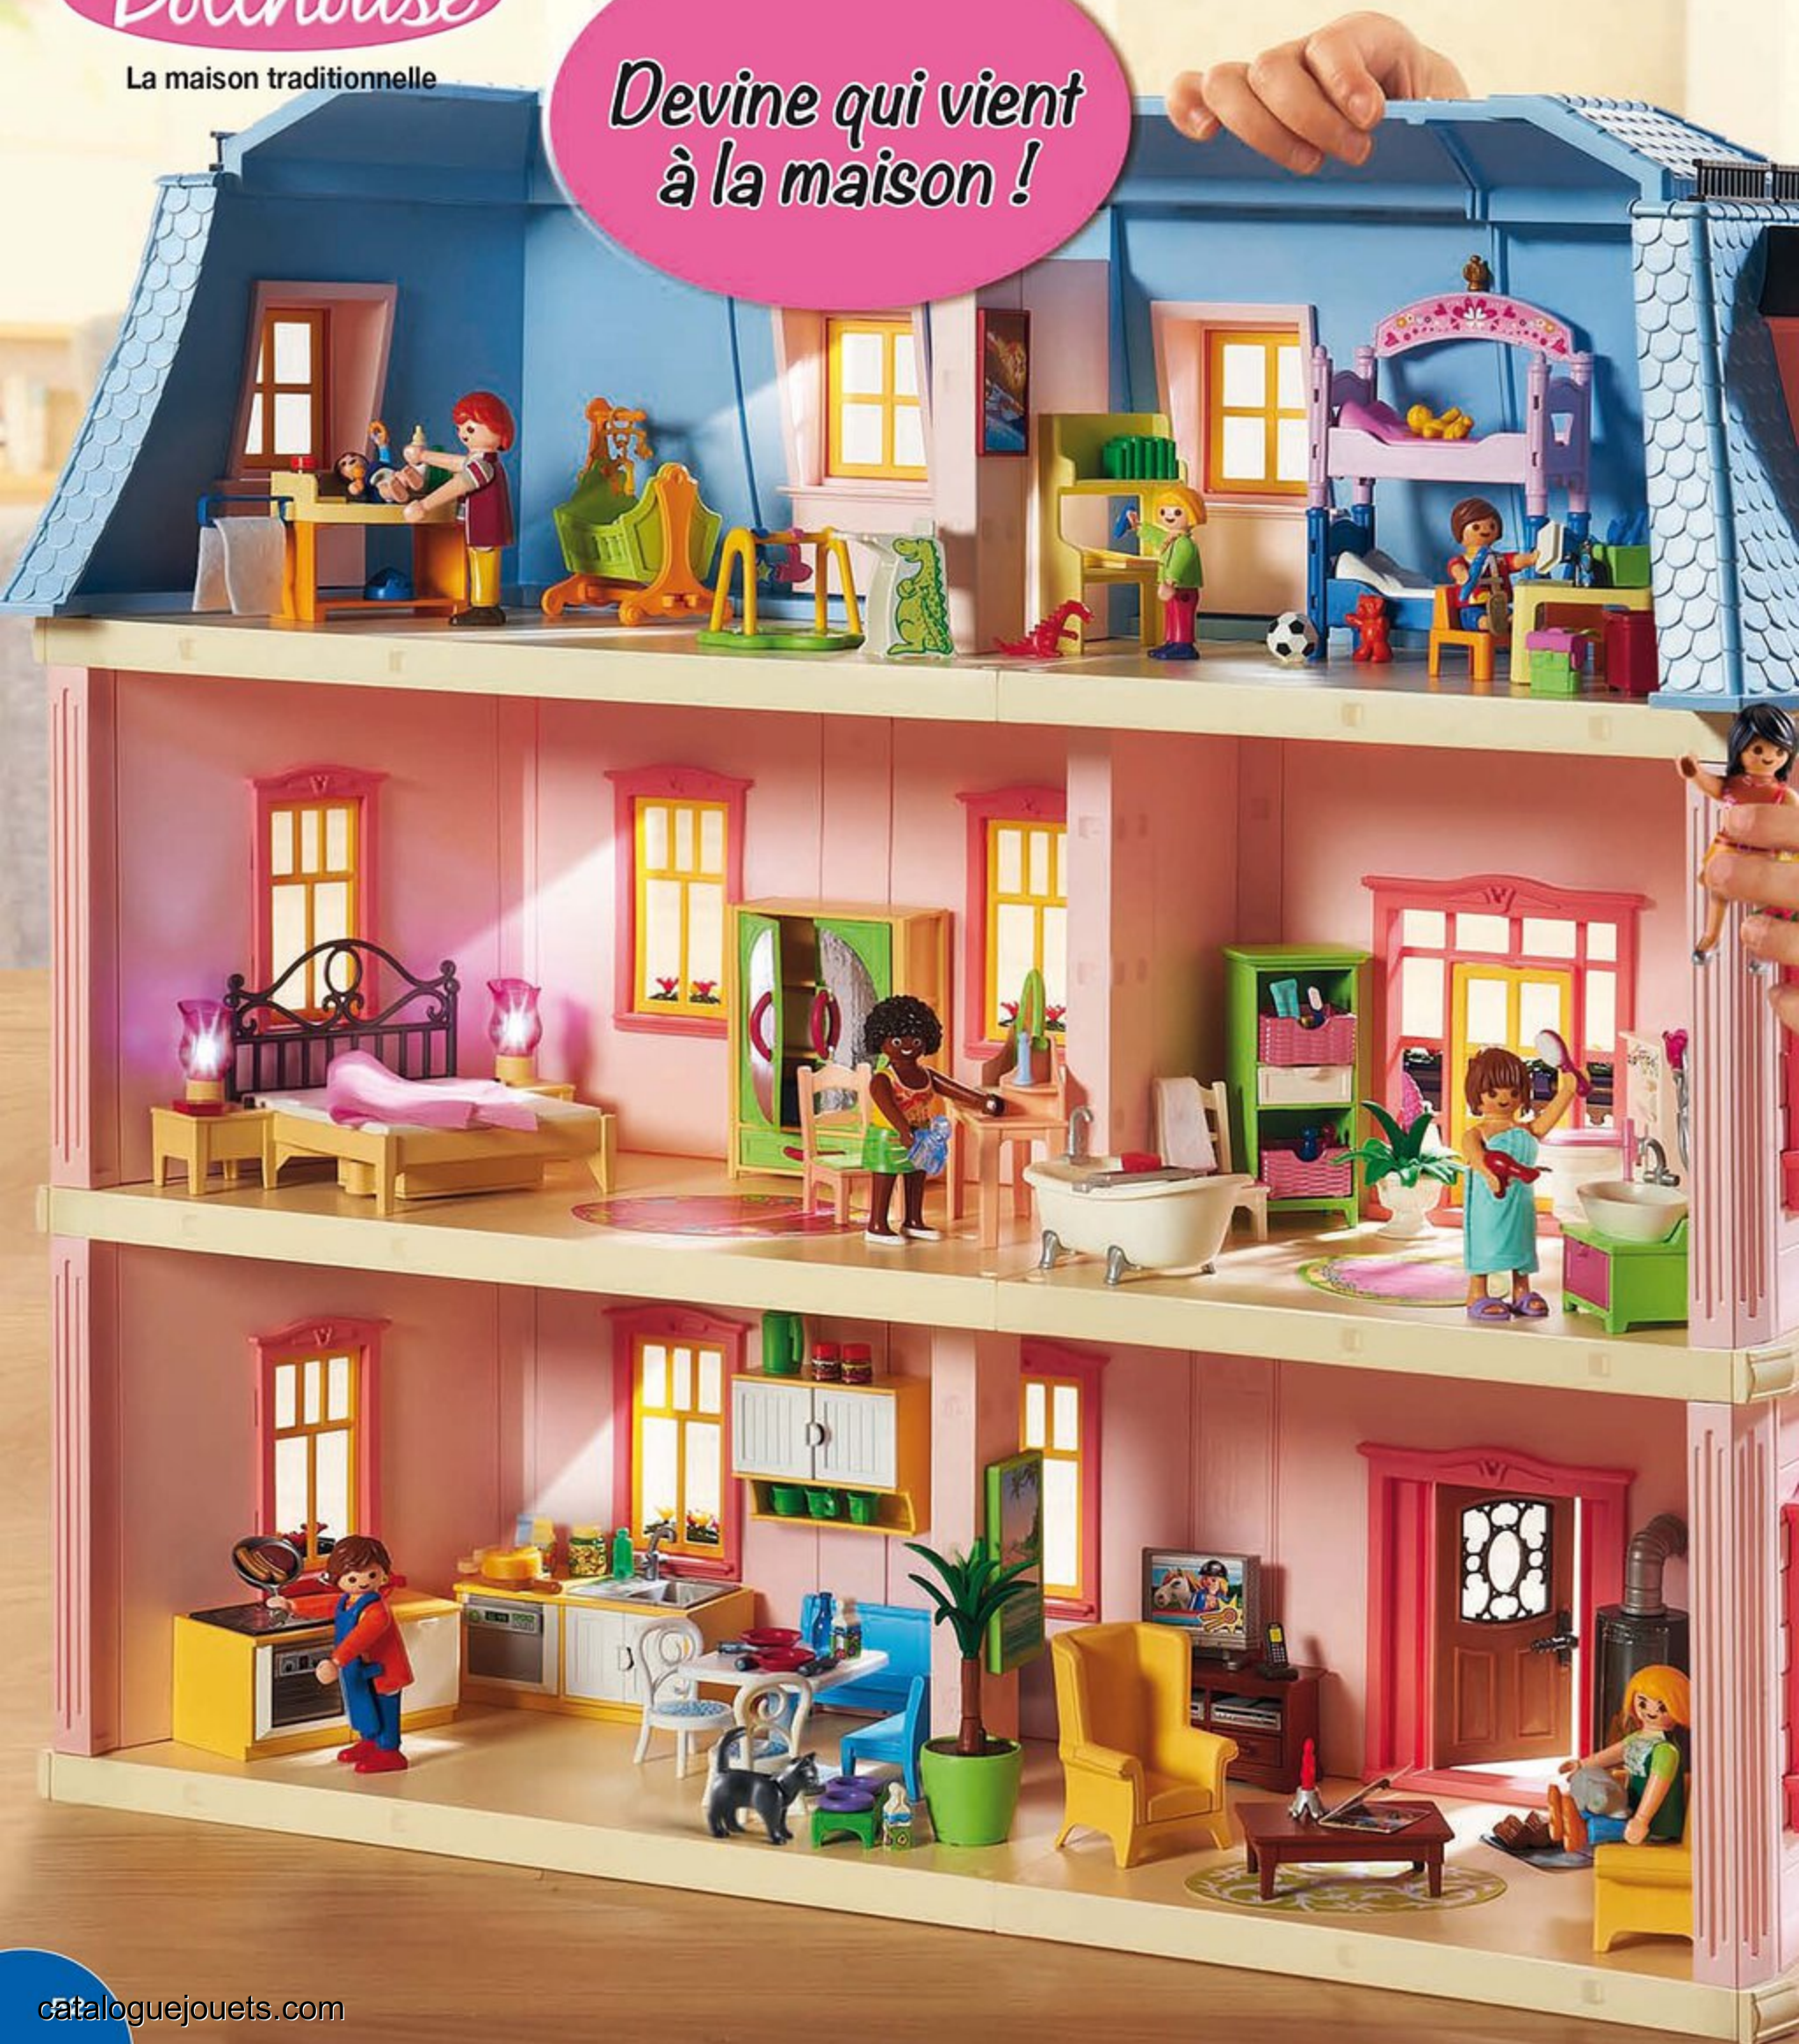

La lampe fonctionne (nécessite 1 pile 1,5V AAA non fournie)

9271 Chambre avec espace maquillage

La sonnette et la lampe fonctionnent (nécessite 2 piles 1,5V AAA non fournies)

9266 Maison moderne. Vaste maison qui permet d'aménager cinq pièces et qui comprend un escalier, un balcon et une terrasse avec barbecue. Dimensions : 67 x 49 x 40 cm (LxPxH)

Dollhouse

La maison traditionnelle

Devine qui vient
à la maison !

4+
ans

S'emporte partout

5167 Maison transportable et de nombreux accessoires.

5306 Chambre d'enfants avec lits superposés. Les lits peuvent être assemblés.