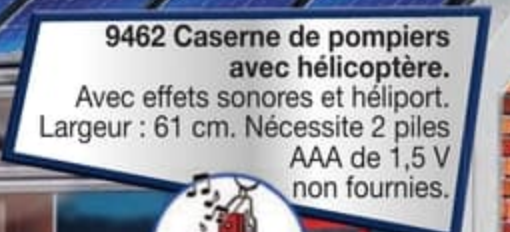

9462 Caserne de pompiers avec hélicoptère. Avec effets sonores et hélicoptère. Largeur : 61 cm. Nécessite 2 piles AAA de 1,5 V non fournies.

70081 PLAYMOBIL Duo Pompiers secouristes

9463* Camion de pompiers avec échelle pivotante. Le toit est amovible. Longueur : 39 cm. Nécessite 2 piles AAA de 1,5 V non fournies.