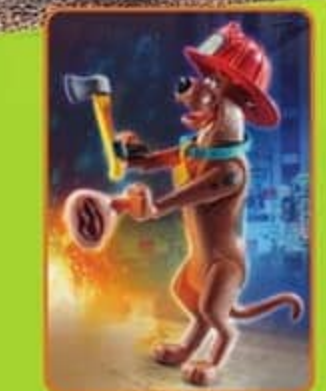

70286 SCOOBY-DOO! Mystery Machine. Dans le véhicule, une carte pour retrouver les fantômes s'affiche sur un écran lumineux. Longueur : 28 cm. Effets lumineux (Nécessite une pile AAA de 1,5 V non fournie).

12 PERSONNAGES À COLLECTIONNER !

70717 SCOOBY-DOO! Figures Mystery (Série 2)

Poster disponible en magasin de jouets (dans la limite des stocks disponibles).

70710 SCOOBY-DOO avec fantôme du clown

70707 SCOOBY-DOO avec sorcier

70709 SCOOBY-DOO avec chevalier noir

70712 SCOOBY-DOO! Pompier

70713 SCOOBY-DOO! Sauveteur des mers

70714 SCOOBY-DOO! Policier

70716 SCOOBY-DOO! Samurai

70715 SCOOBY-DOO! Vampire

70711 SCOOBY-DOO! Pilote

6 Scooby-Doo à collectionner !