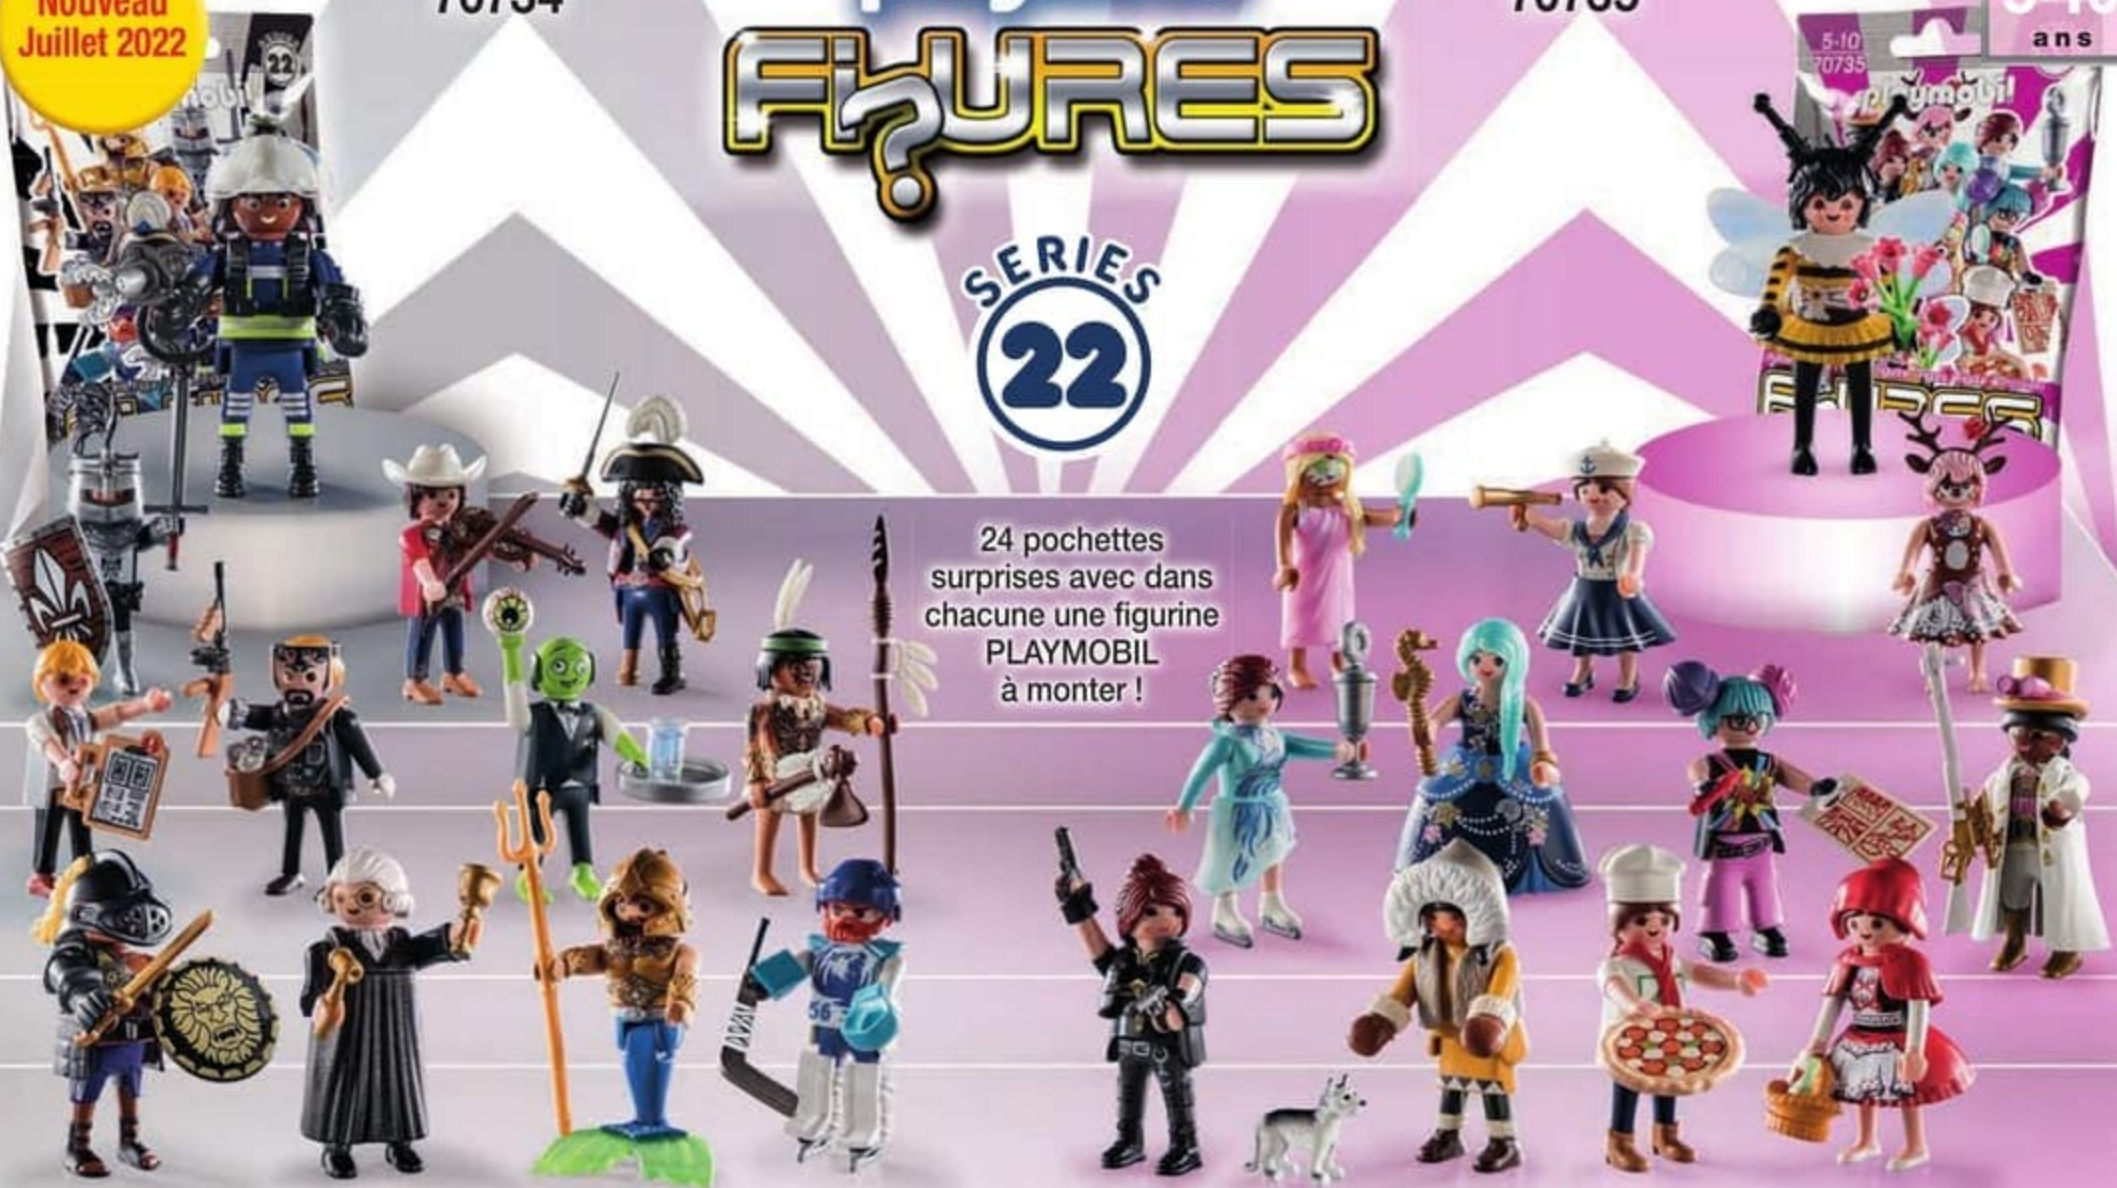

Nouveau
Juillet 2022

70734

playmobil FIGURES

SERIES
22

70735

5-10
ans

24 pochettes surprises avec dans chacune une figurine PLAYMOBIL à monter!

PROMO-PACK