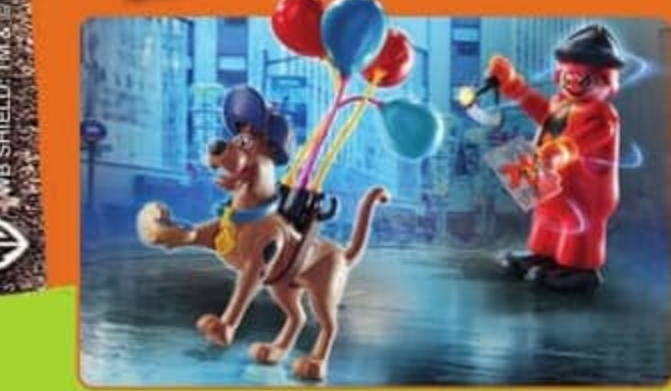

70710 SCOOBY-DOO avec fantôme du clown