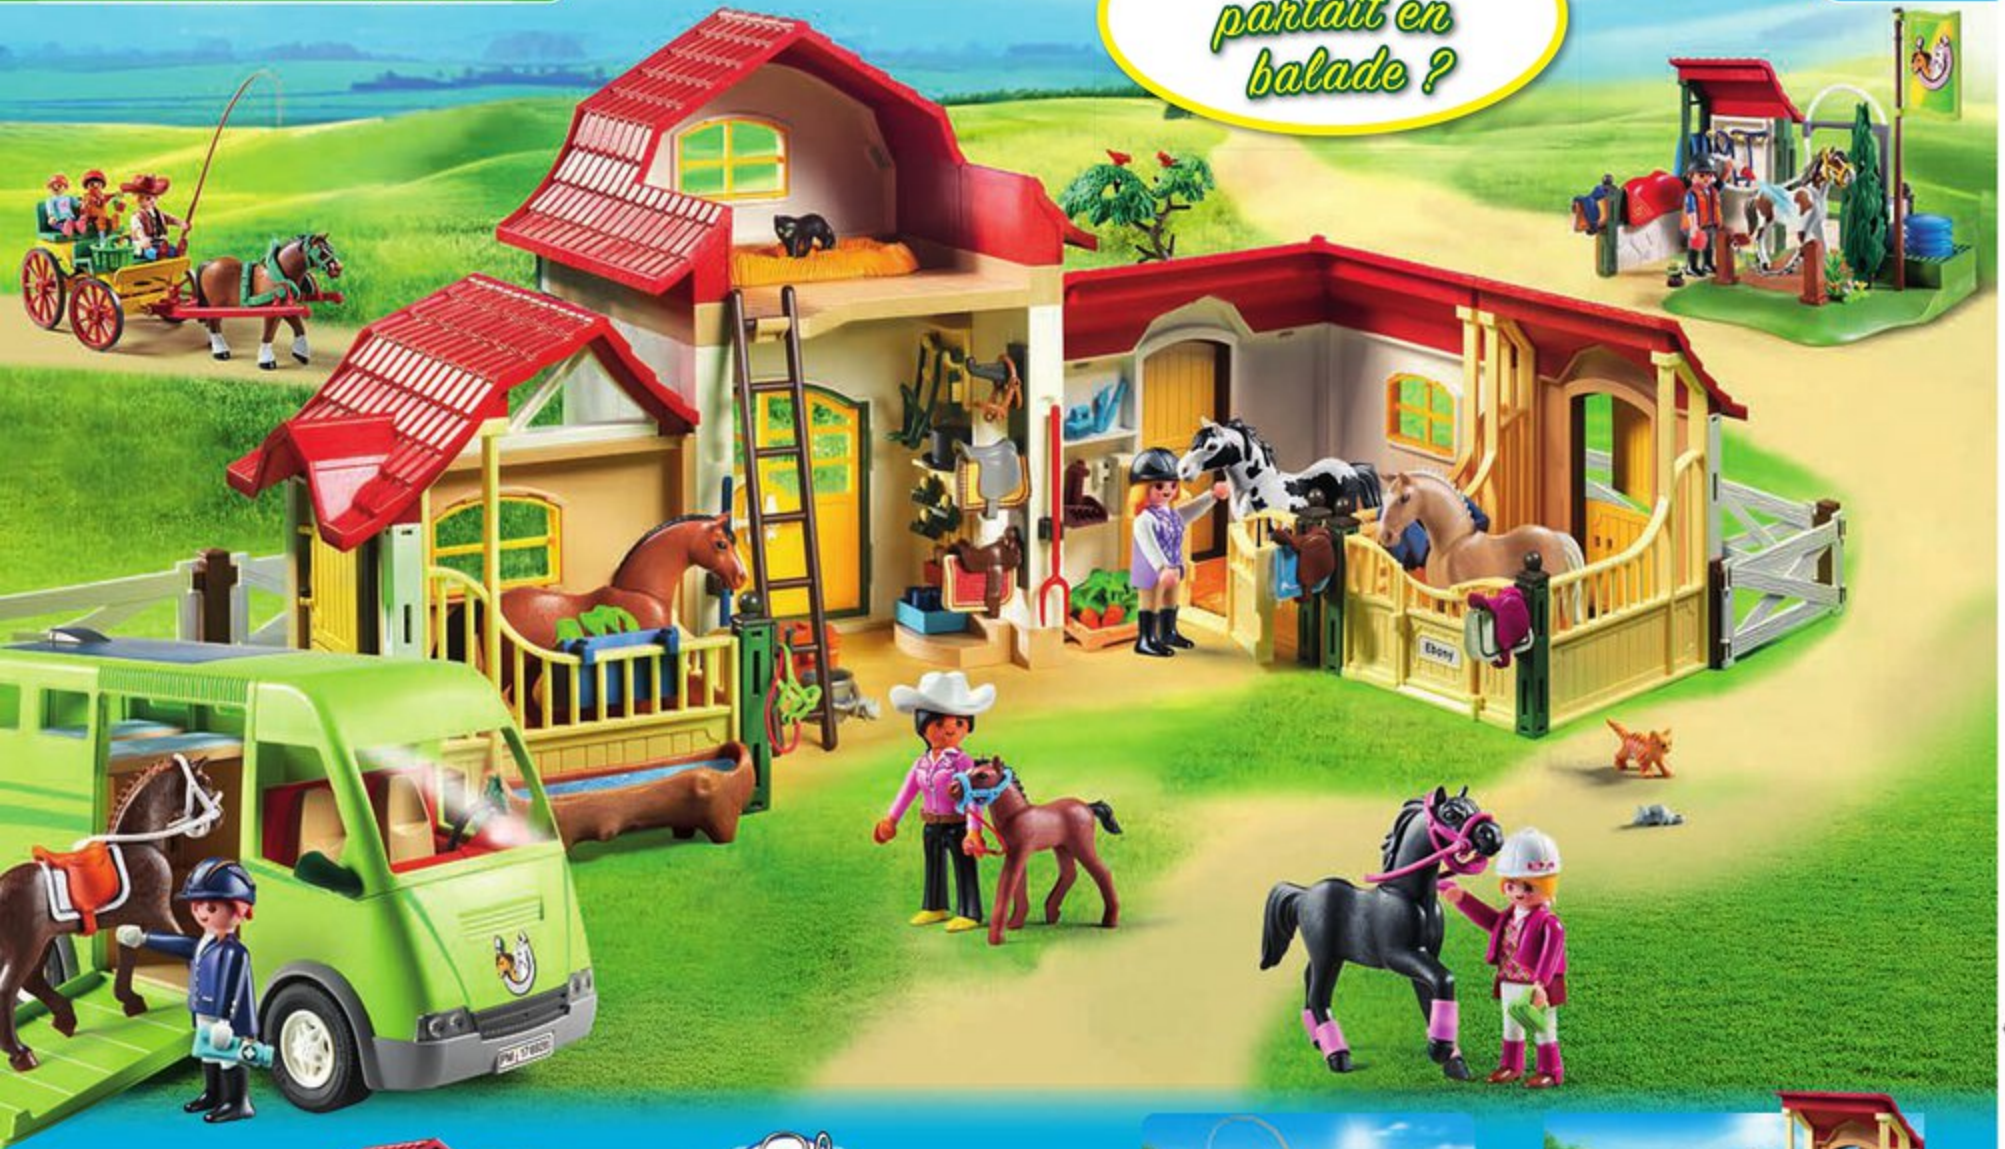

70015 Salon de thé.  
Dimensions : 26 x 33 x 18 cm (LxPxH)

70375 Epicerie. Dimensions : 26 x 33 x 21 cm (LxPxH)

70014 Maison de ville.  
Dimensions : 26 x 33 x 40 cm (LxPxH)

70376 Salon de coiffure. Dimensions : 26 x 33 x 27 cm (LxPxH)

# Country

Le club d'équitation et le poney club

Et si on partait en balade ?

5+ ans

6927 Poney club. Dimensions (en fonction de la disposition de l'enclos) : 29 x 30 x 23 cm (LxPxH)

La douche fonctionne

6929 Box de lavage pour chevaux