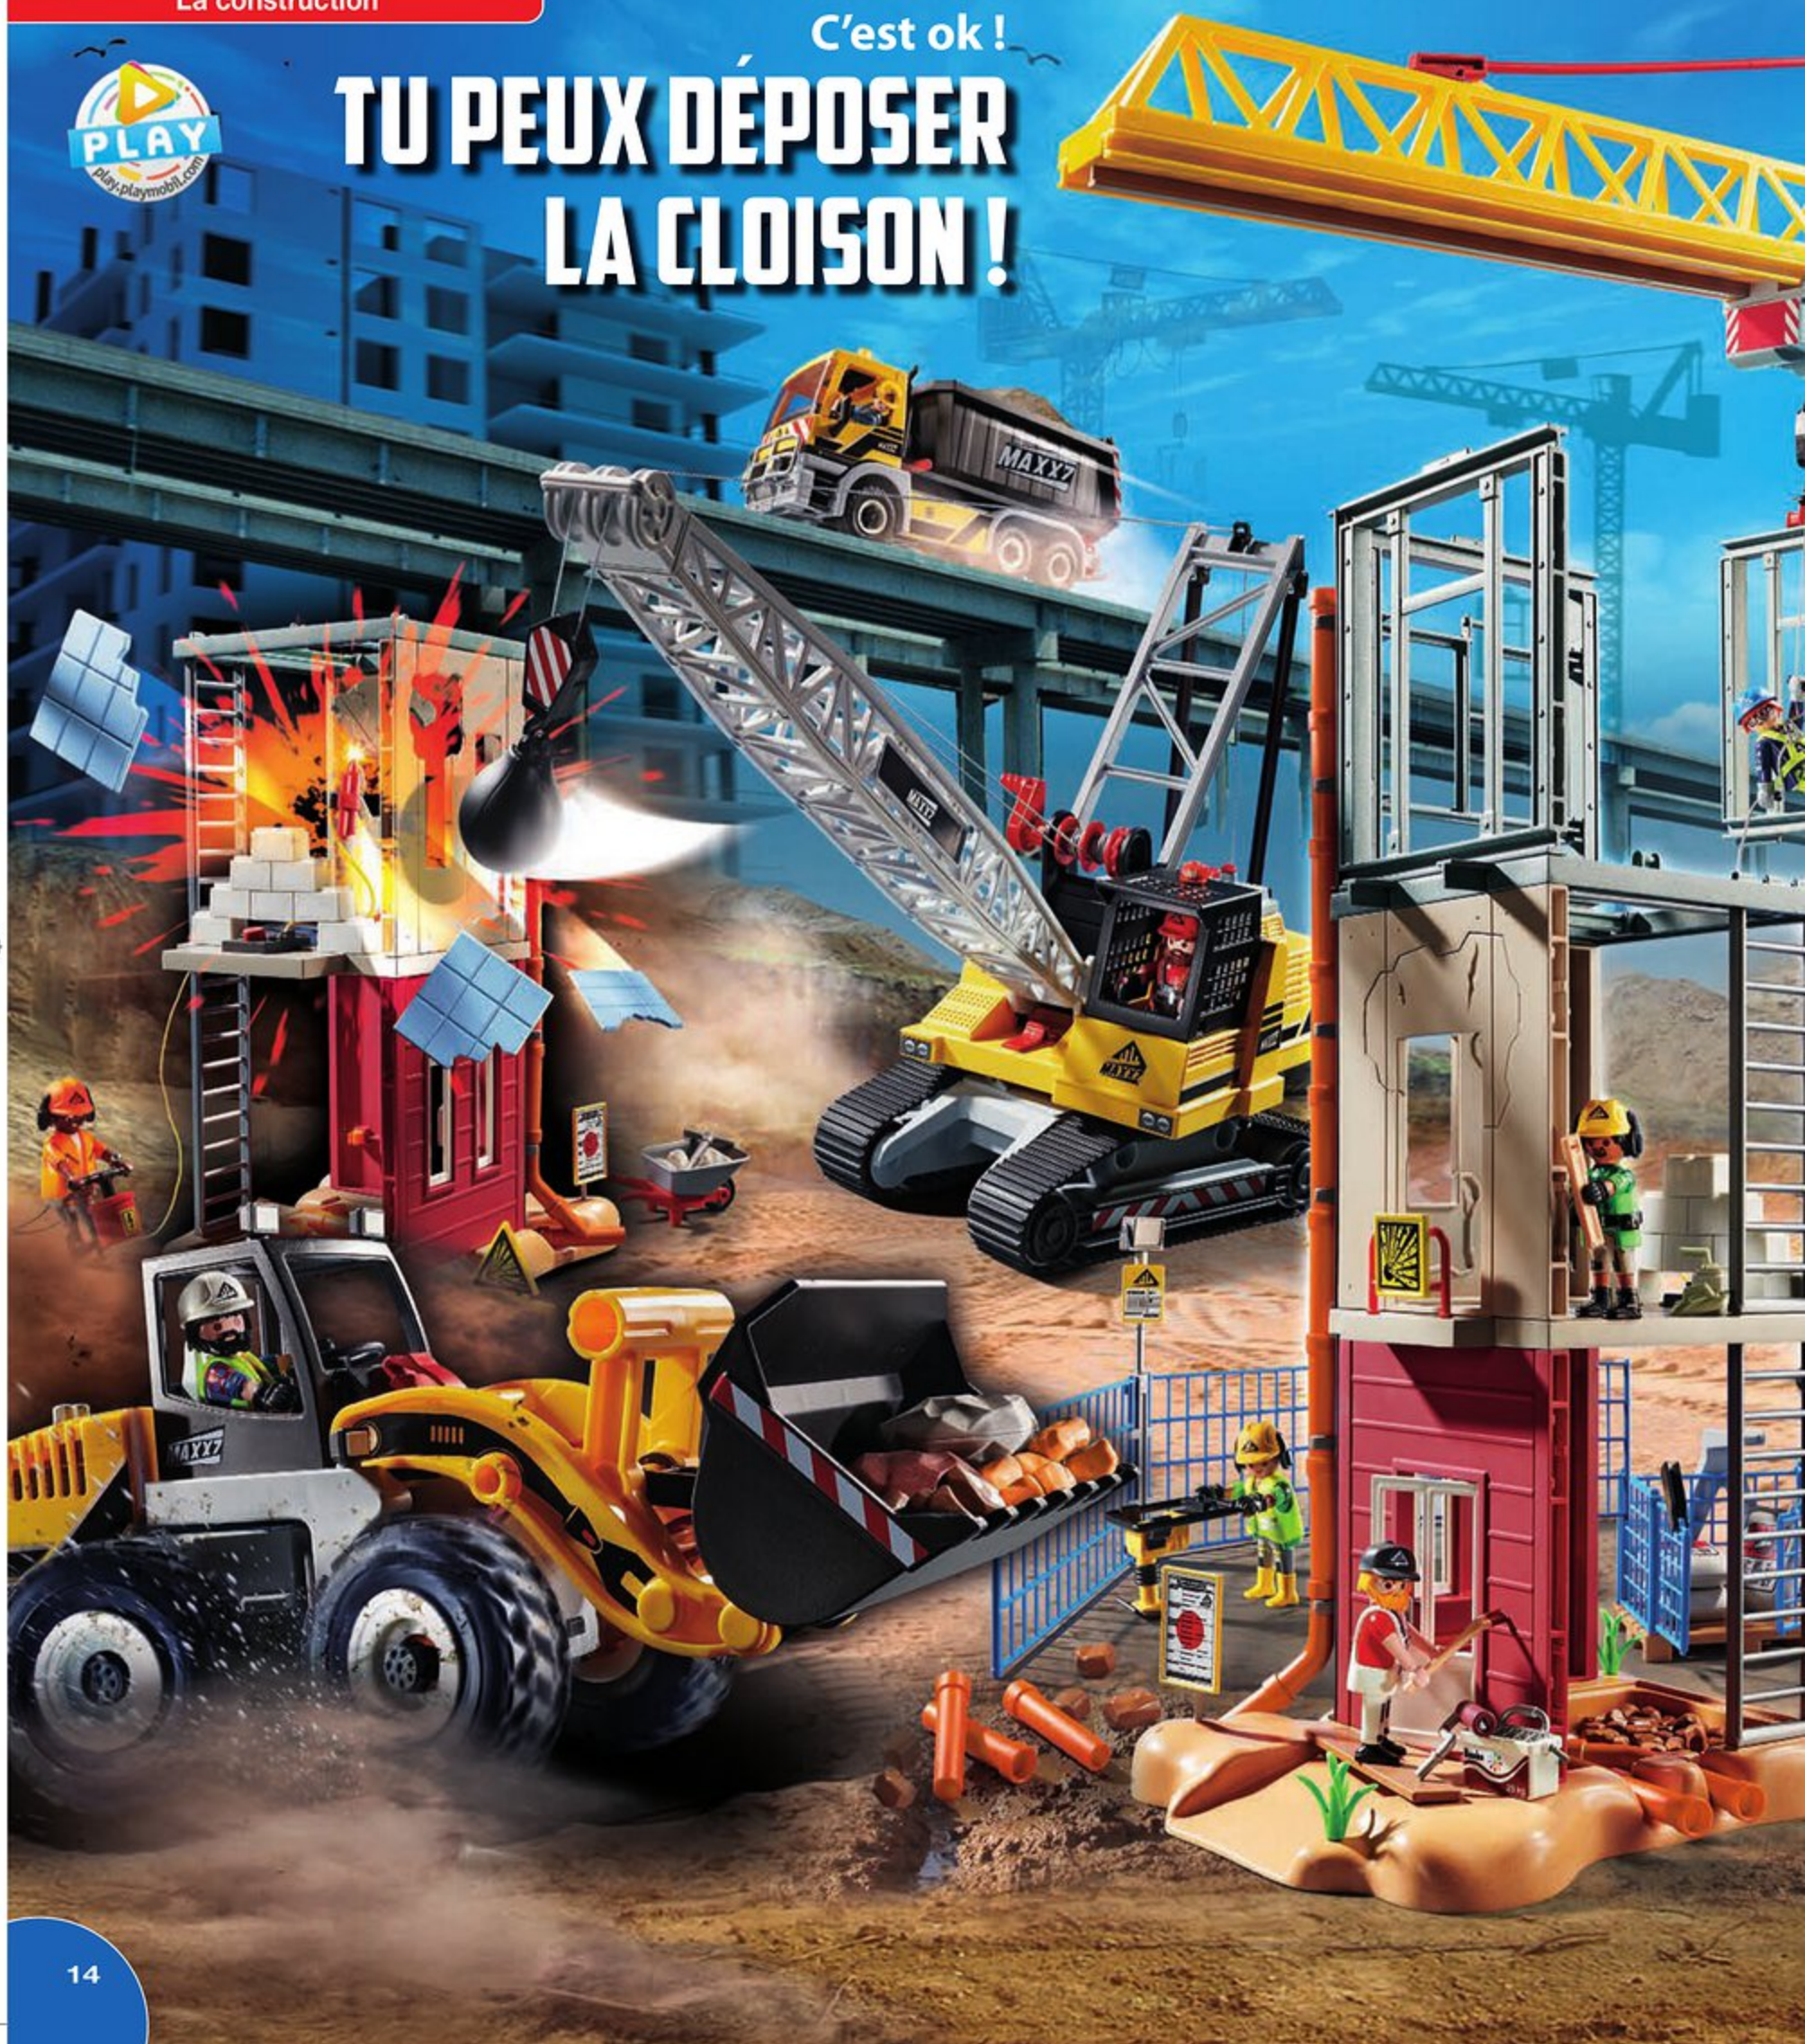

**70081 Pompiers secouristes**

Effets sonores (nécessite 2 piles AAA 1,5 V non fournies)

**9462 Caserne de pompiers avec hélicoptère.** Dimensions : 61 x 21 x 36 cm (LxPxH)

C'est ok!  
**TU PEUX DÉPOSER  
LA CLOISON!**