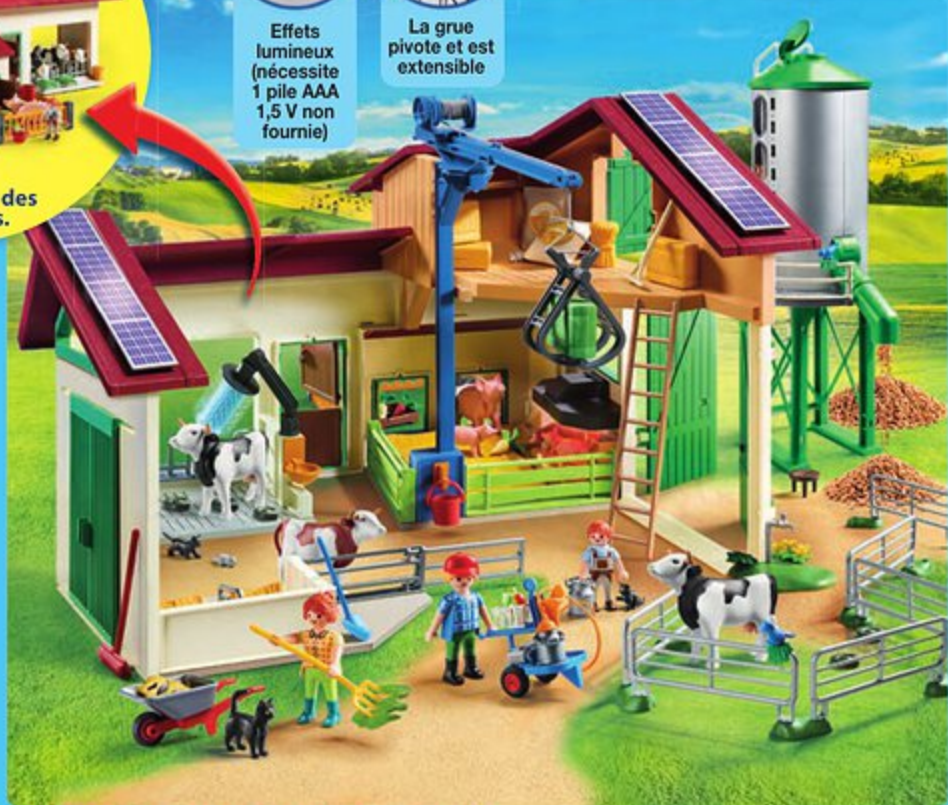

Le fauteuil se plie et se déplie

**70133 Maisonnette des fermiers.**  
Dimensions : 29 x 22 x 25 cm (LxPxH)

**70137 Enfants avec petits animaux**

Le toit est amovible

**70138 Enfant et poulailler.**  
Dimensions : 27 x 13 x 13 cm (LxPxH)

Espaces jeux des deux côtés.

Effets lumineux (nécessite 1 pile AAA 1,5 V non fournie)

La grue pivote et est extensible

**70132 Grande ferme avec silo et animaux.**  
Dimensions ferme : 46 x 50 x 29 cm (LxPxH).  
Dimensions du silo : 24 x 14 x 36 cm (LxPxH)