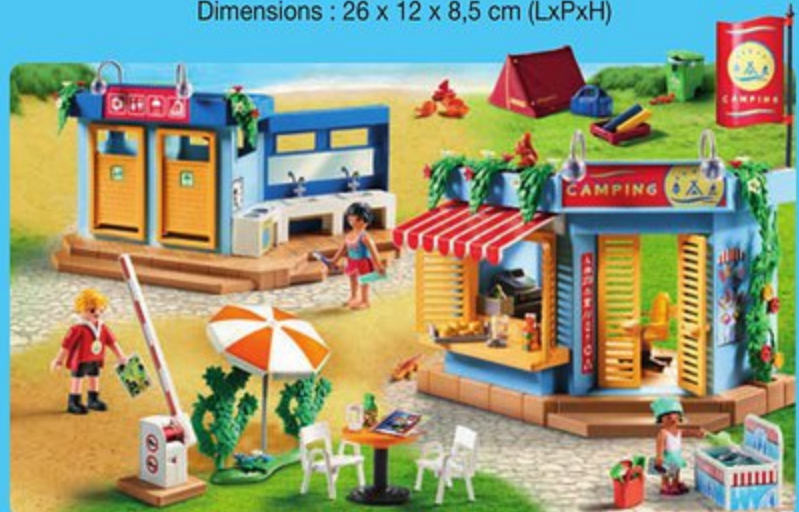

L'espace repas se transforme en lit

70087 Grand camping. Le bâtiment sanitaire est équipé d'une douche fonctionnelle.