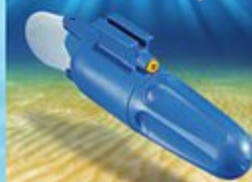

Moteur submersible
7350 € 7,99⁽¹⁾

Nécessite
1 pile 1.5V
AA non
fournie

Longueur : 26,5 cm