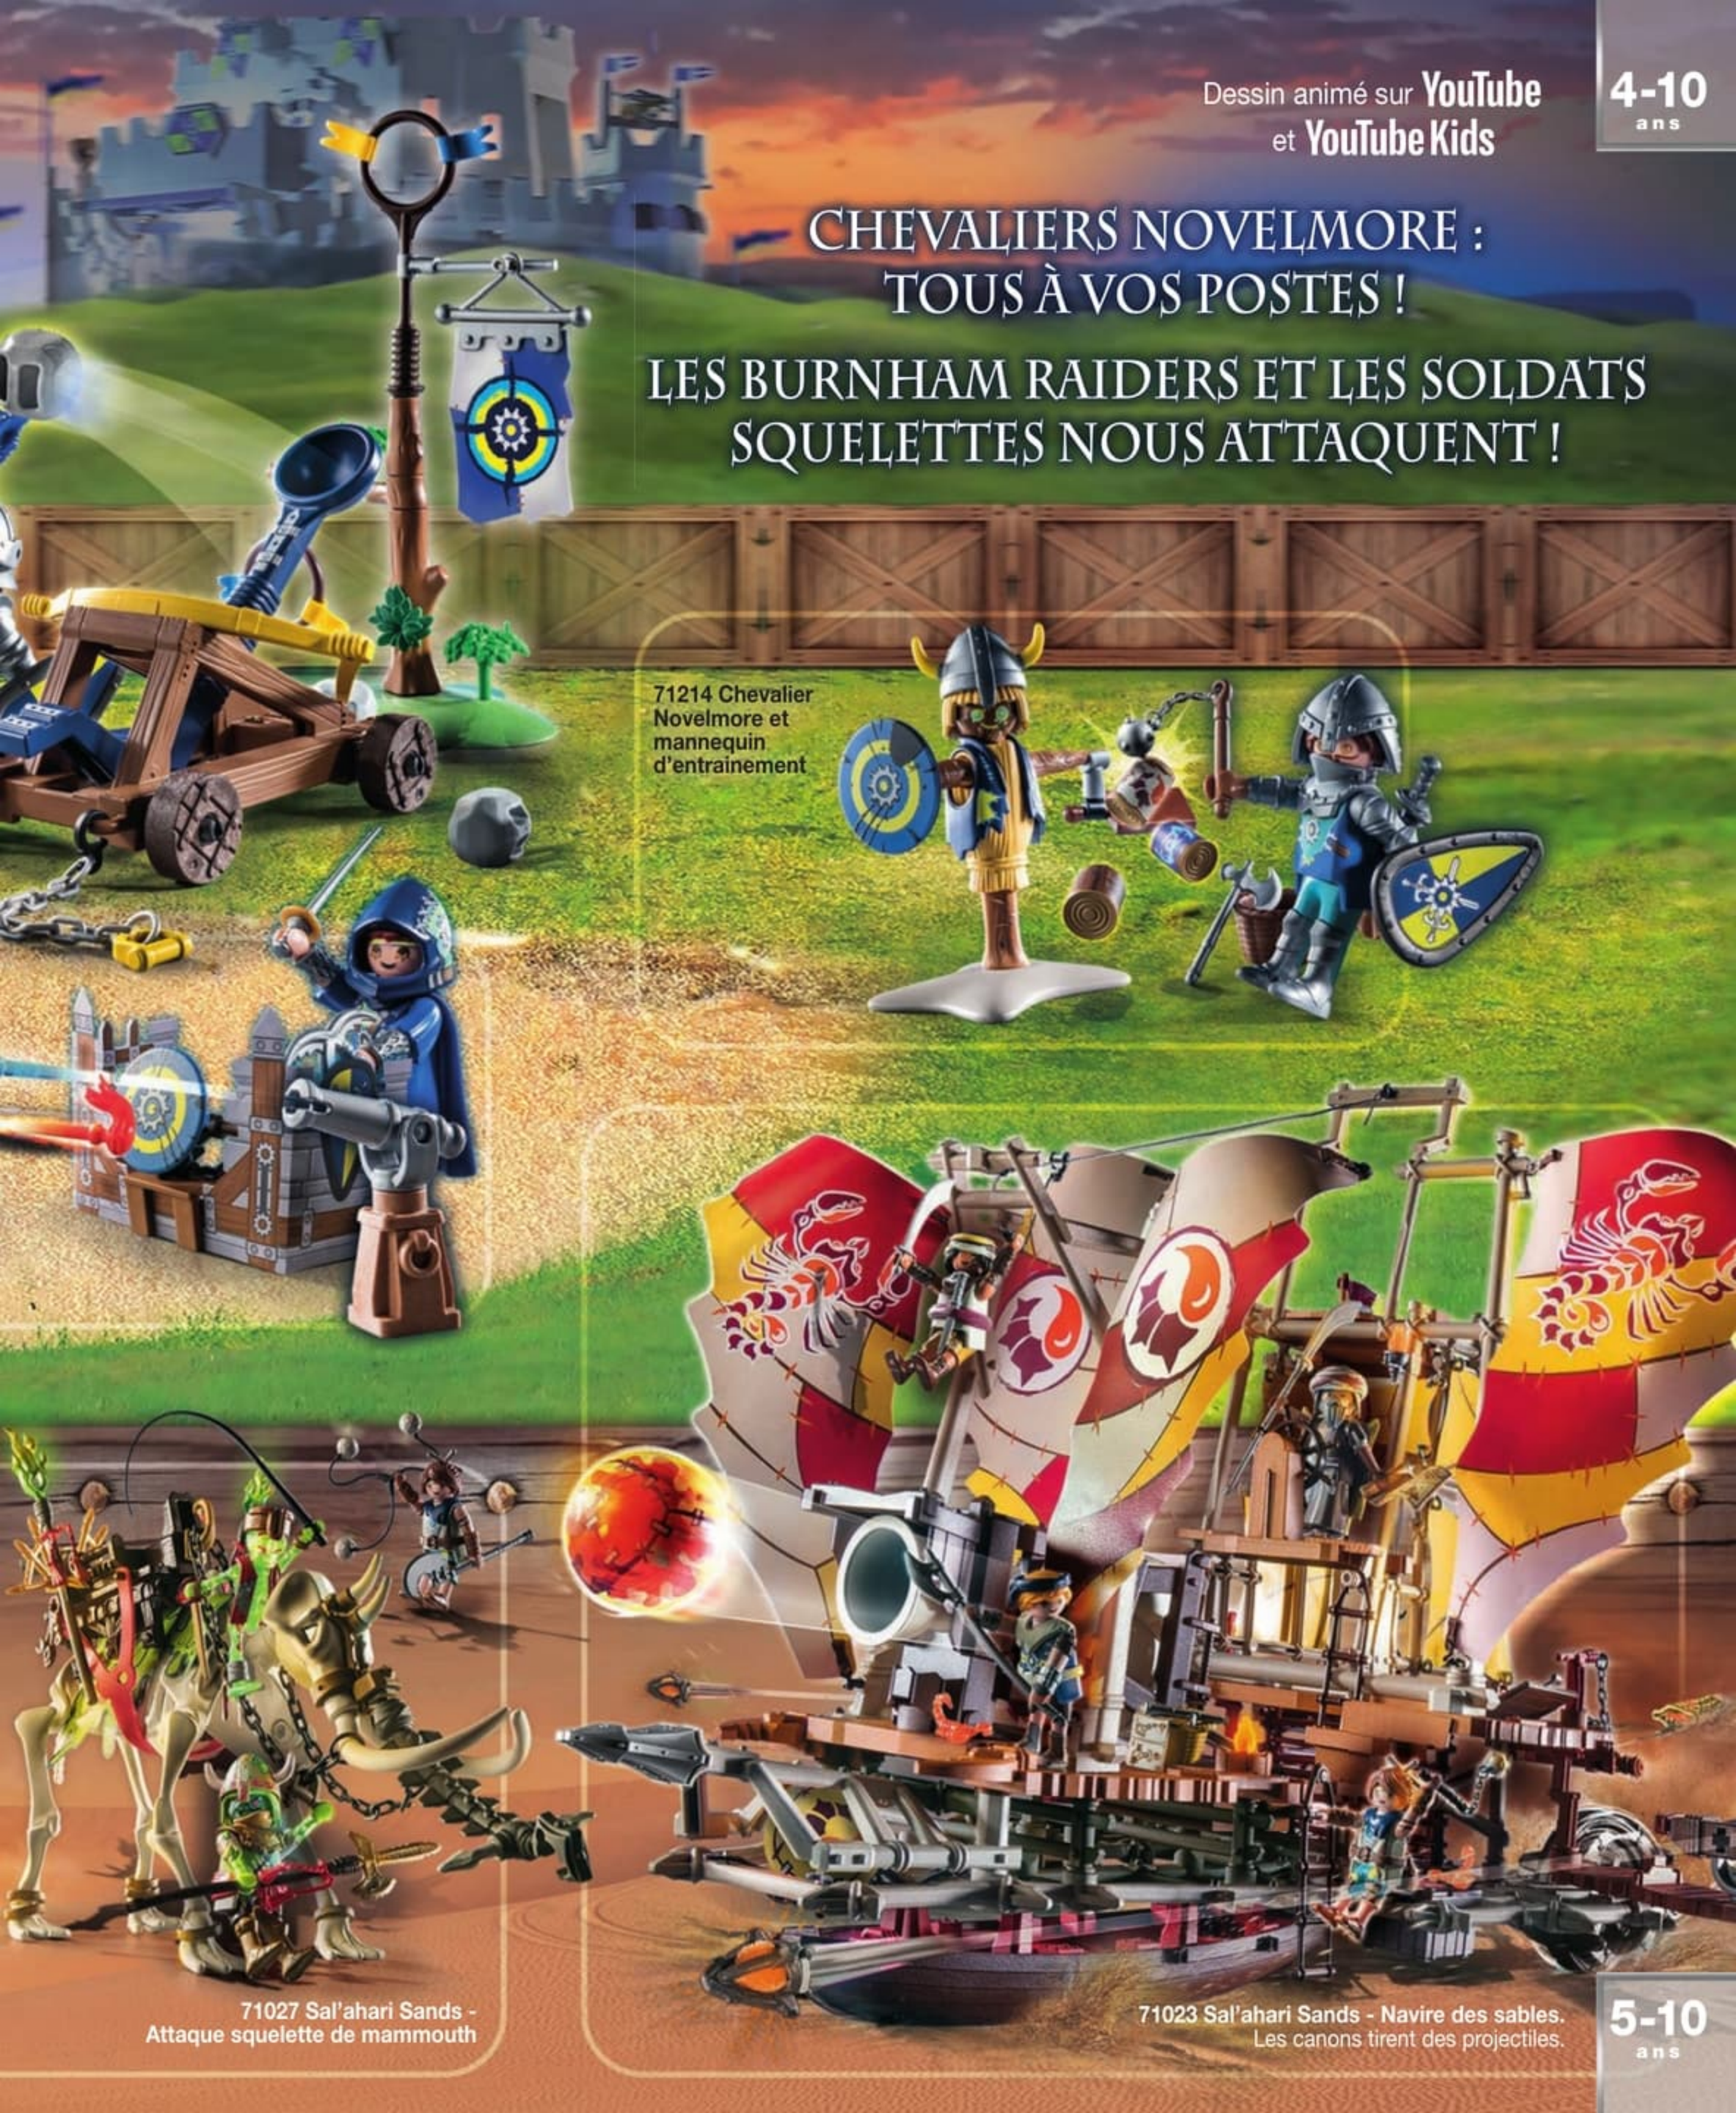

Dessin animé sur **YouTube**
et **YouTube Kids**

4-10
ans

CHEVALIERS NOVELMORE : TOUS À VOS POSTES !

LES BURNHAM RAIDERS ET LES SOLDATS SQUELETTES NOUS ATTAQUENT !

71214 Chevalier
Novelmore et
mannequin
d'entraînement

71027 Sal'ahari Sands -
Attaque squelette de mammoth

71023 Sal'ahari Sands - Navire des sables.
Les canons tirent des projectiles.

5-10
ans