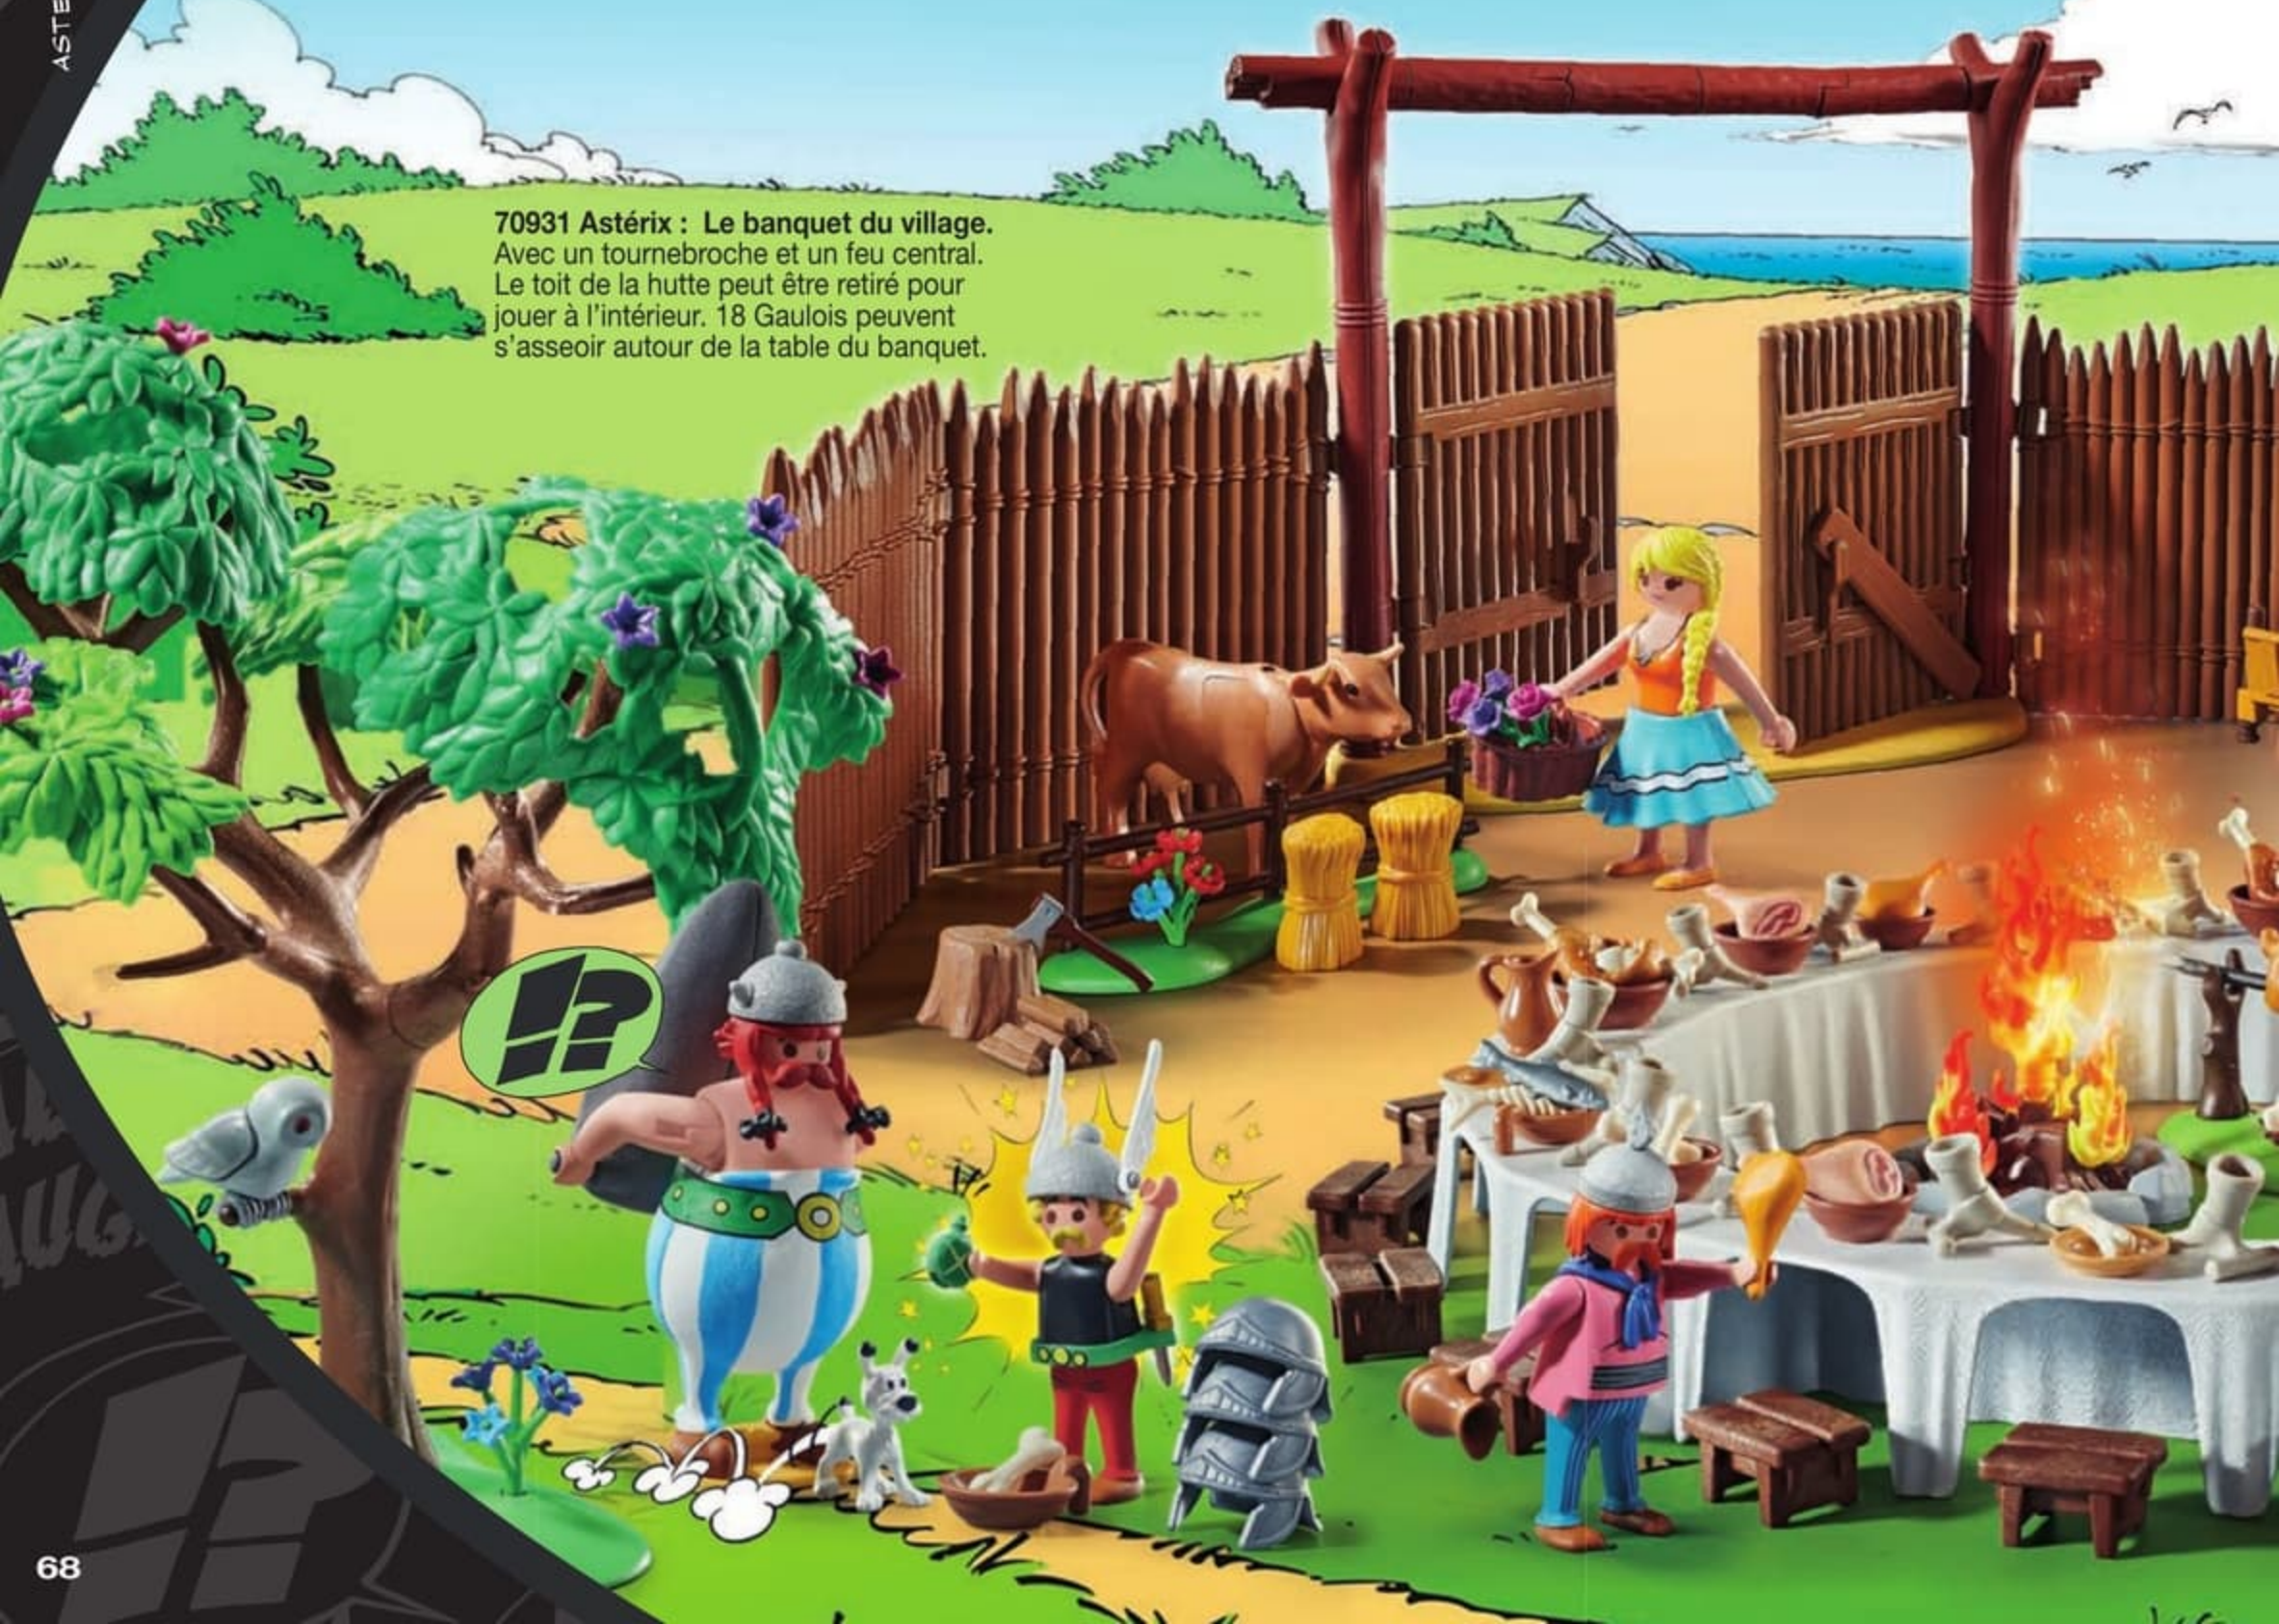

© Universal City Studios LLC. All Rights Reserved.

K.I.T.T.

Astérix®

71160 Astérix : La chasse au sanglier

71016 Astérix : La hutte d'Assurancetourix. Le toit de la hutte peut être retiré.

70931 Astérix : Le banquet du village.
Avec un tournebroche et un feu central.
Le toit de la hutte peut être retiré pour
jouer à l'intérieur. 18 Gaulois peuvent
s'asseoir autour de la table du banquet.