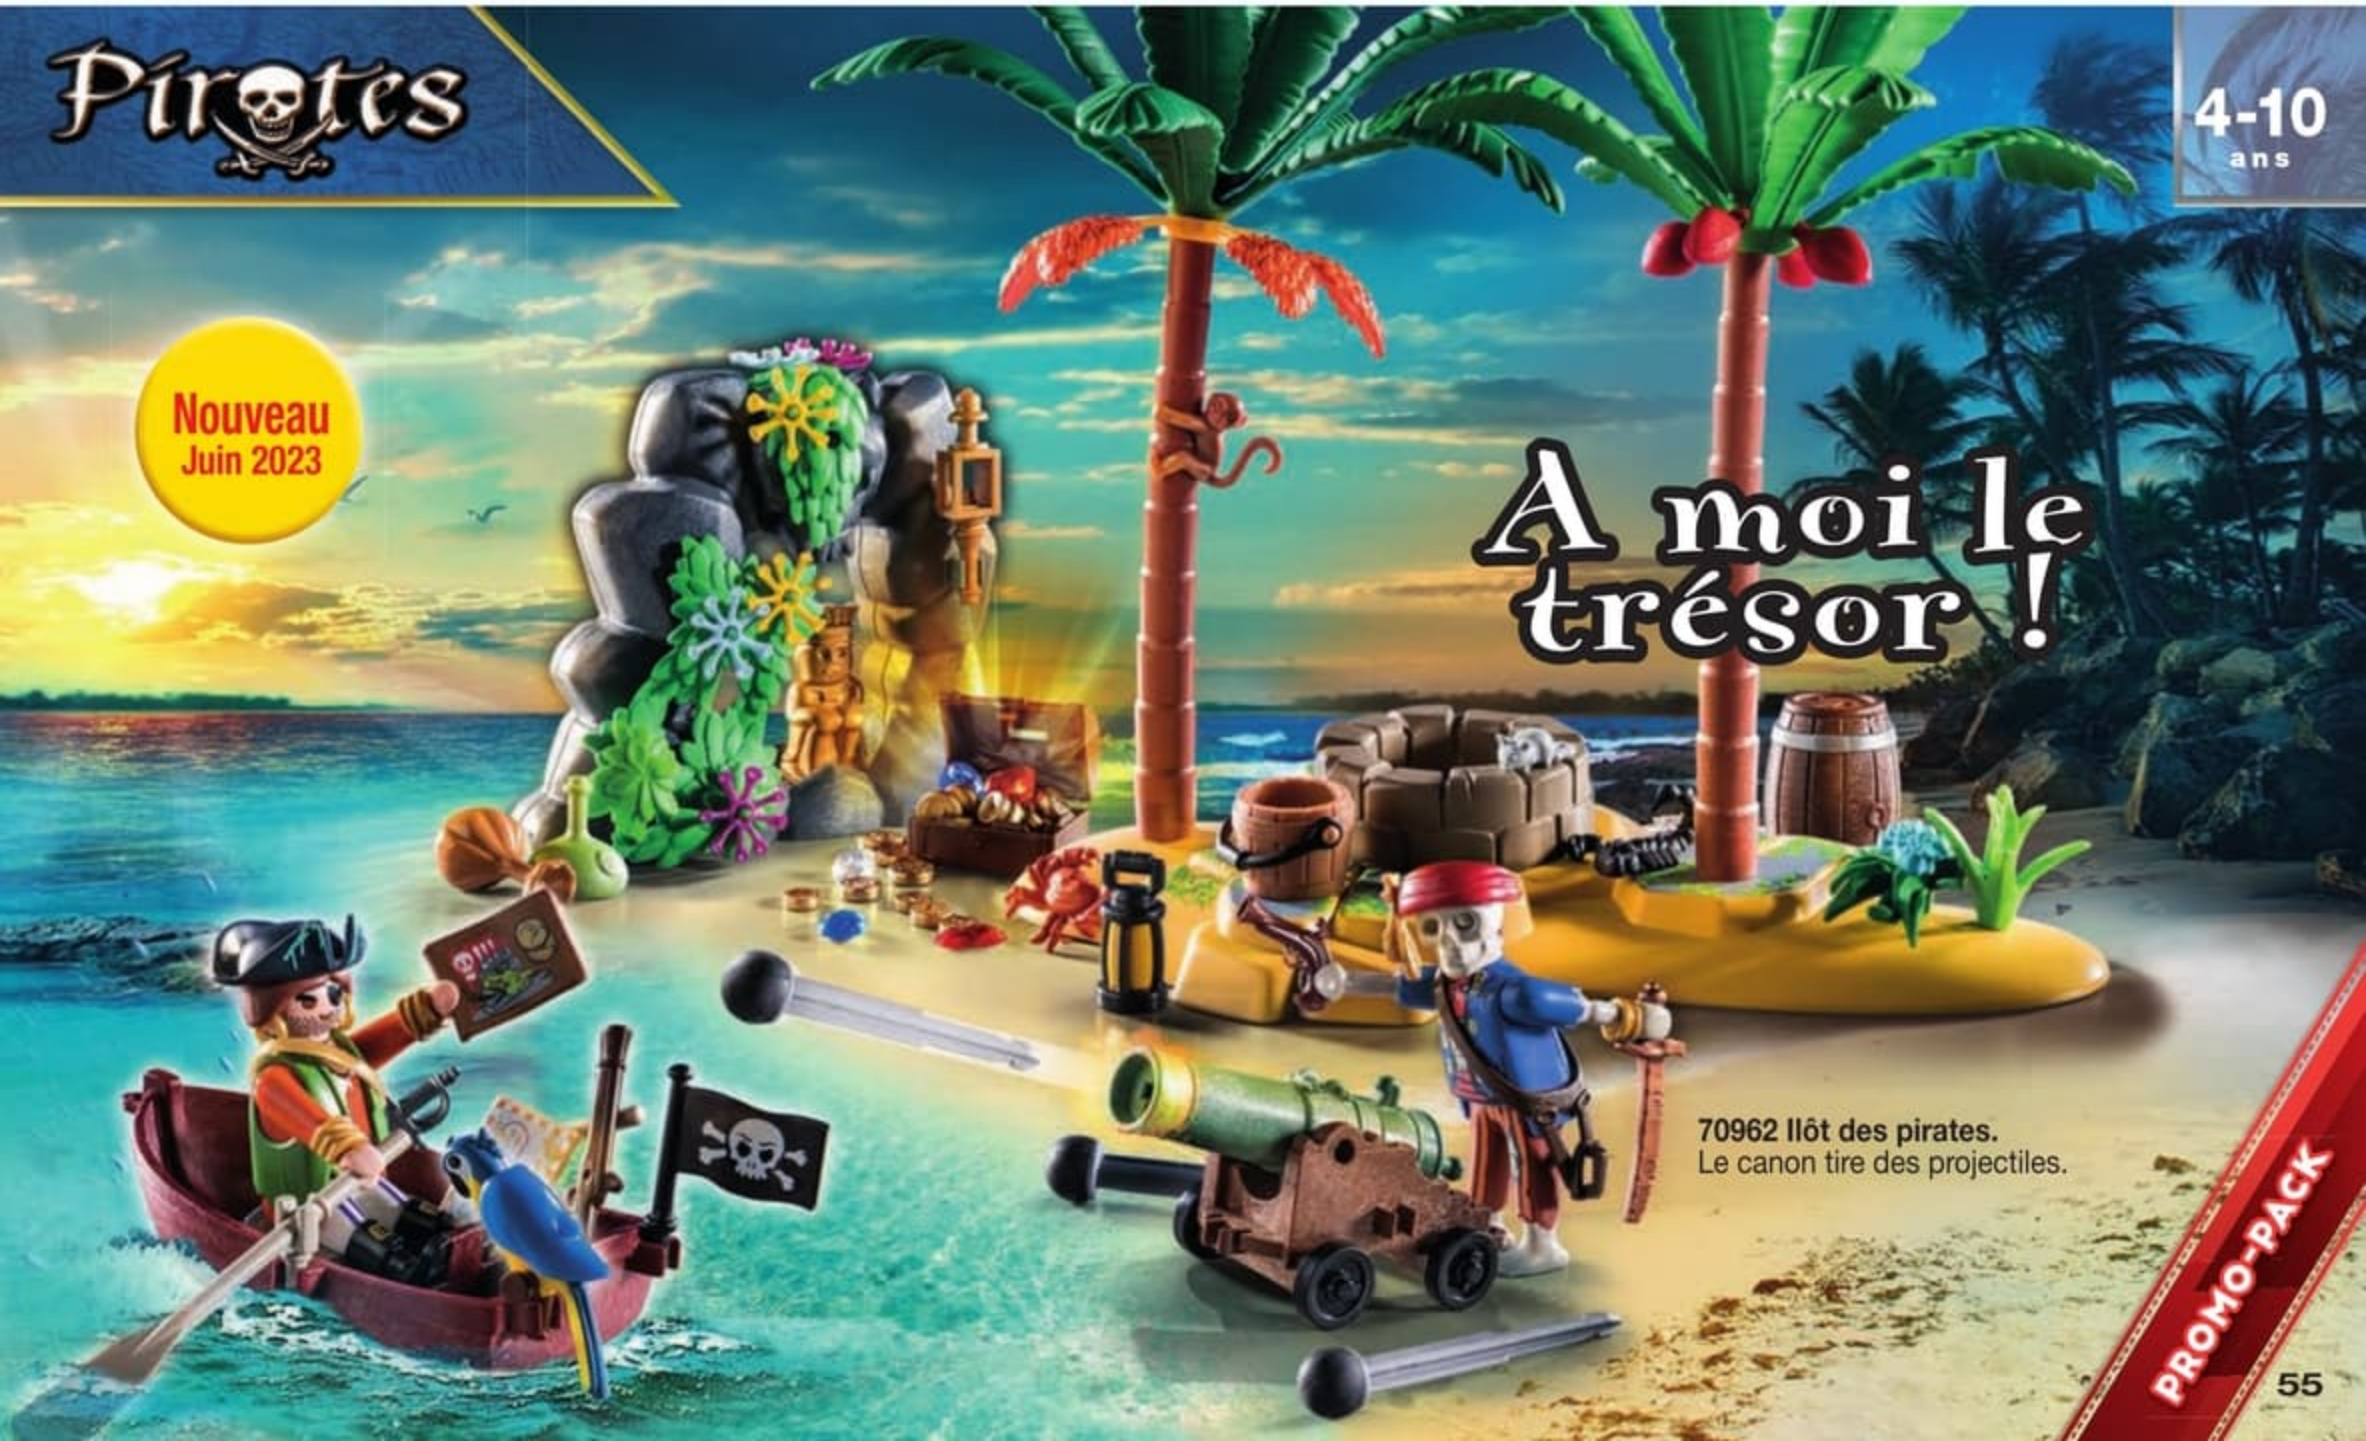

PLAYMOBIL DUO

Nouveau
Mars 2023

71208 PLAYMOBIL Duo
Couple princier des neiges

Nouveau
Mars 2023

71207 PLAYMOBIL Duo
Pompiers

Nouveau
Mars 2023

71206 PLAYMOBIL Duo
Aventurier et tyrannosaure

Nouveau
Mars 2023

71209 PLAYMOBIL Duo
Joueurs de roller hockey

Pirates

4-10
ans

Nouveau
Juin 2023

A moi le trésor!

70962 Îlot des pirates.
Le canon tire des projectiles.

PROMO-PACK

71081 Dragons :
Les Neuf Royaumes
Tonnerre & Tom.
 Le dragon tire des
 projectiles.
 Avec effets lumineux
 (nécessite 1 pile AAA
 1,5V non fournie).