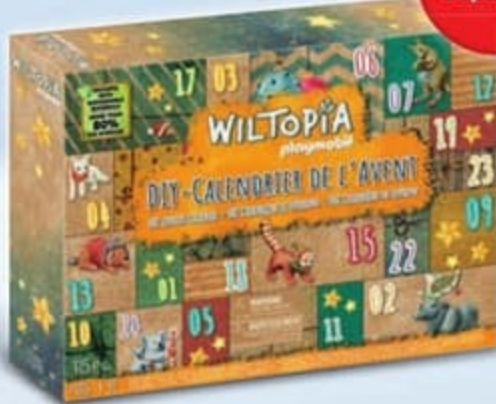

71006 Wiltopia Calendrier de l'Avent :
Tour du monde des animaux DIY
Des petites cases à assembler et
à personnaliser avec les animaux
proposés et des stickers !

Nouveau
Sept. 2022