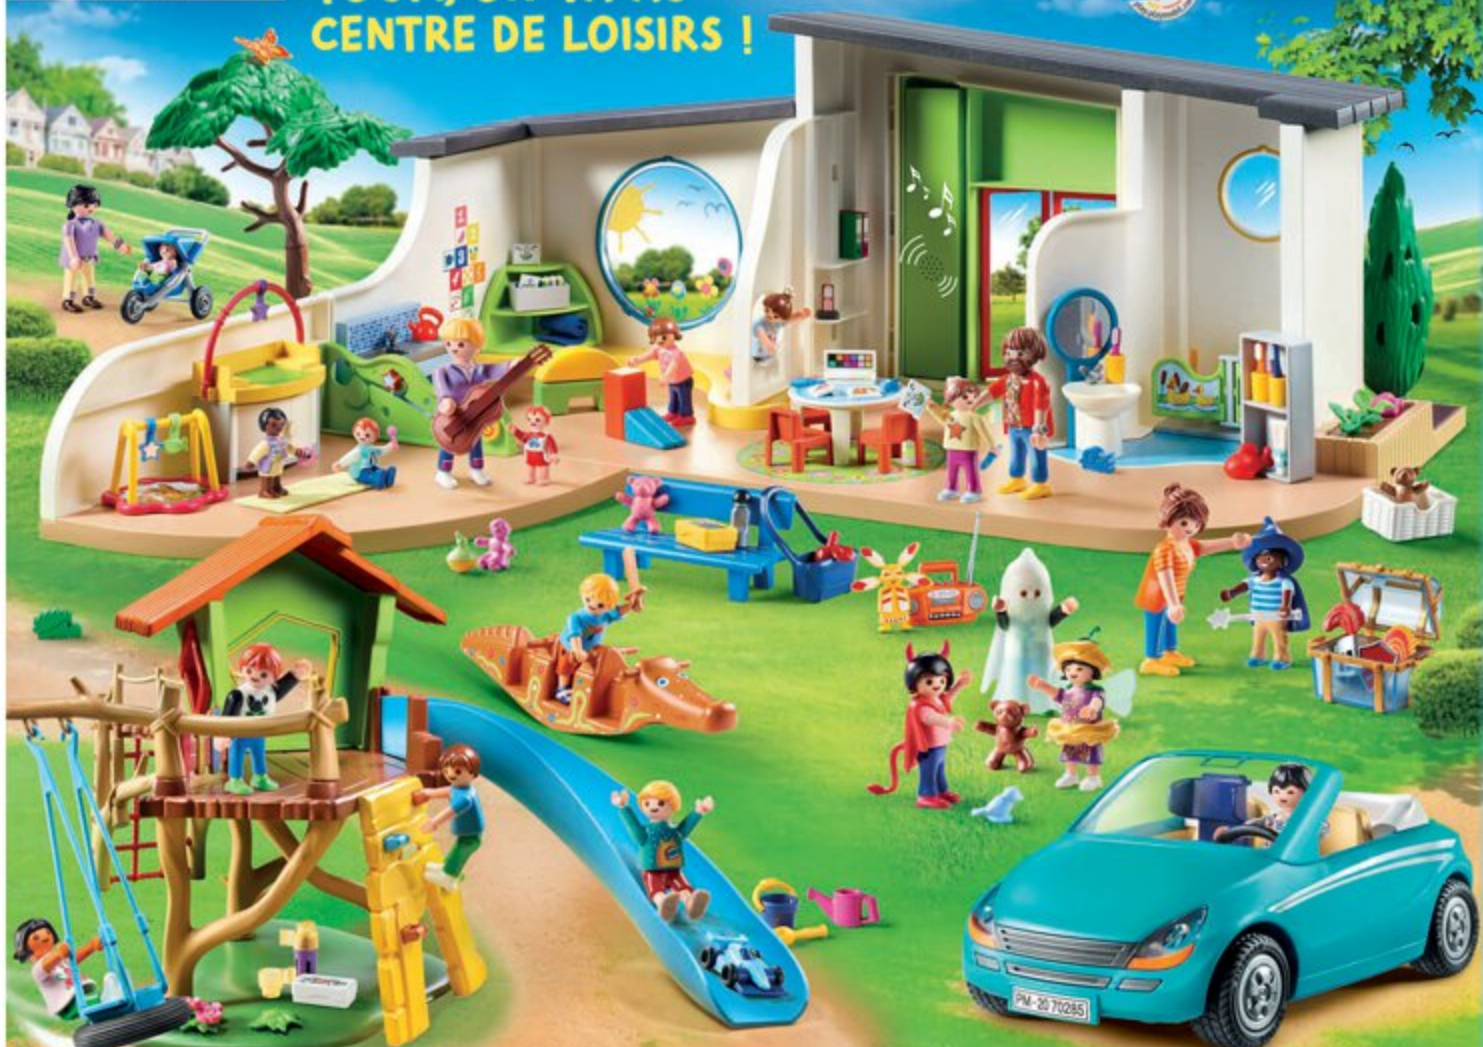

YOUPI, ON VA AU CENTRE DE LOISIRS !