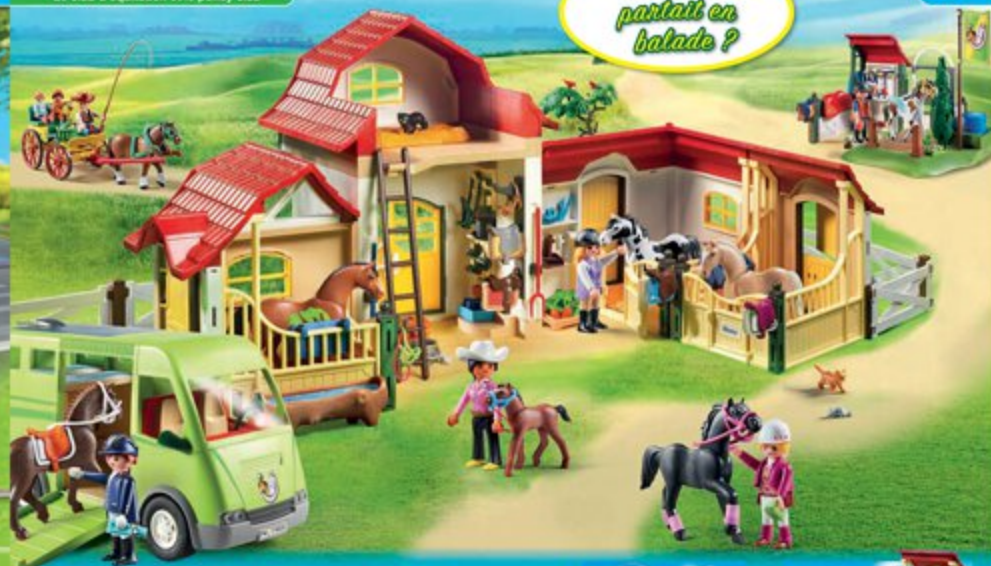

City Life

La ville à personnaliser

**TOUS LES BÂTIMENTS SE COMBINENT !
TRANSFORME TA VILLE SELON
TES ENVIES !**

**BONJOUR !
QUELLE COUPE DE CHEVEUX
VOUDRAIS-TU AUJOURD'HUI ?**

4+
***

Country

Le club d'équitation et le poney club

**Et si on
partait en
balade ?**

5+
***

**AVEC DES
AUTOCOLLANTS POUR
PERSONNALISER TES
MAISONS !**