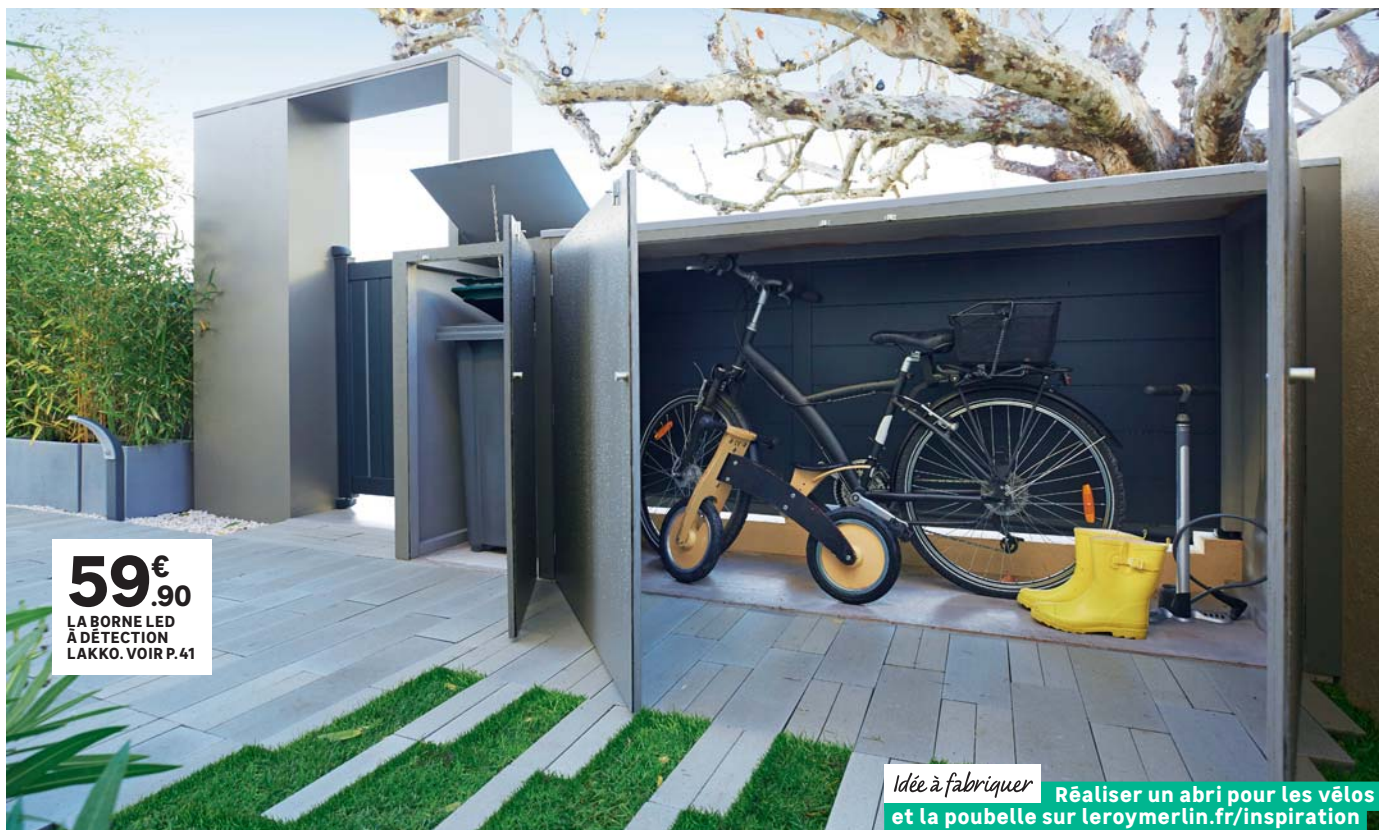

59€_{.90}

LA BORNE LED À DÉTECTION
LAKKO. VOIR P.41

Idee à fabriquer Réaliser un abri pour les vélos
et la poubelle sur teroymerlin.fr/inspiration

Des astuces en plus

La clôture d'origine est remplacée par un mur d'enceinte à mi-hauteur qui offre une vue alentour. Le porche accueille une boîte à colis, complètement dissimulée. Dans le prolongement, un double rangement permet d'abriter poubelle et vélos. Pratique et fonctionnel, cet aménagement sur mesure en contreplaqué est habillé de feuilles de zinc pour une intégration réussie.