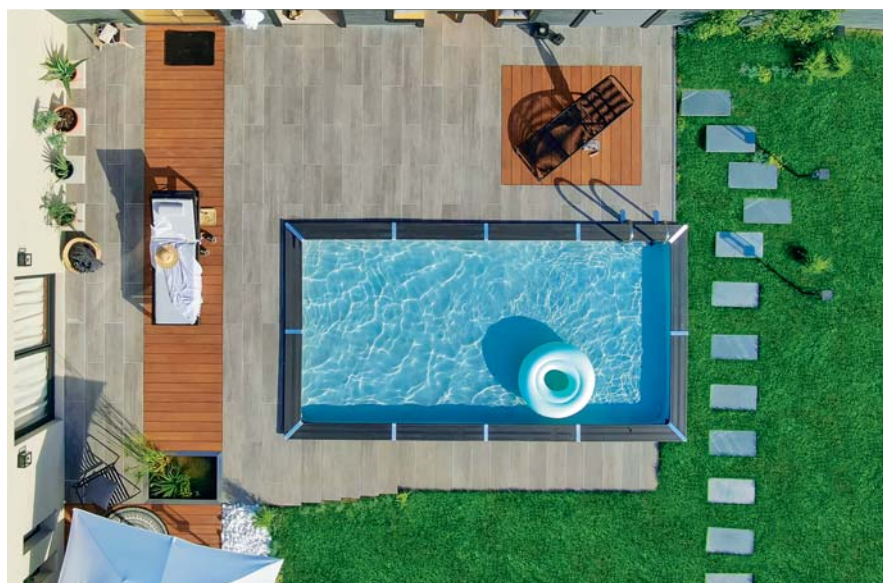

## L'idée inspirée

Une zone ombragée propice à la détente, bien protégée des regards et des nuisances par une clôture antibruit. Papyrus joncs et nénuphars y égayent la terrasse toute l'année.

**SALON BAS GARDEN** Aluminium. Anthracite. 2 chaises l 60 x H 35,6 cm. Table Ø 60 cm. Réf. 80172966 ■ **369€**  
● **PARASOL KOEOS** Structure aluminium. Toile polyester. Ivoire. L 300 x l 200 cm. Réf. 72320941 ■ **49.90€** ● **LAME SILENZO** Sapin origine Russie. Naturel. Traité autoclave. Classe 3. FSC. À emboîter. L 210 x H 60 cm. Ép. 64 mm. Antibruit. Réf. 70198072 ■ **125€** ● **POTEAU EN U BOIS SILENZO** Naturel. l 12 x H 240 x P 6 cm. Réf. 70198121 ■ **24.95€** ● **PROFIL DE FINITION BOIS SILENZO** Naturel. l 205 x H 4 x P 9 cm. Réf. 70198100 ■ **15.95€** ● **CHAPEAU DE POTEAU SILENZO** À enfoncer. Marron. l 12 x H 1,5 x P 12 cm. Réf. 70573643 ■ **3.50€** ● **PLANCHE BOIS** Hévêa. Coloris ipé. L 240 x l 14,5 cm. Ép. 20 mm. Réf. 70120792 ■ **20.84€** ■ 59.89€ le m<sup>2</sup> ● **GALETS CARRARE** Marbre blanc. 60/100 mm. Ingélif. Réf. 68258253 ■ **19.95€** le sac de 25 kg ● **COUSSIN FERIA** Jaune et blanc. l 40 x H 40 cm. Motifs tiges. Réf. 80180231 ■ **6.90€** ● **TAPIS INTÉRIEUR/EXTÉRIEUR INDY** Polypropylène. Noir. Ø 120 cm. Réf. 82026051 ■ **29.90€**

La clôture bois permet de réduire les nuisances sonores de moitié

Un revêtement graphique en carrelage aspect bois et planches en hévêa

**20€**  
**LA PLANCHE DE BOIS HÉVÉA**

Le minéral et le végétal composent un décor épuré propice à une atmosphère apaisante.

*Autour du bassin, les zones de repos sont matérialisées par un revêtement en lames de bois*

*De faible  
profondeur,  
le sauna s'intègre  
parfaitement  
dans le mur*

**4 290€**

LE SAUNA BLACK  
PEARL