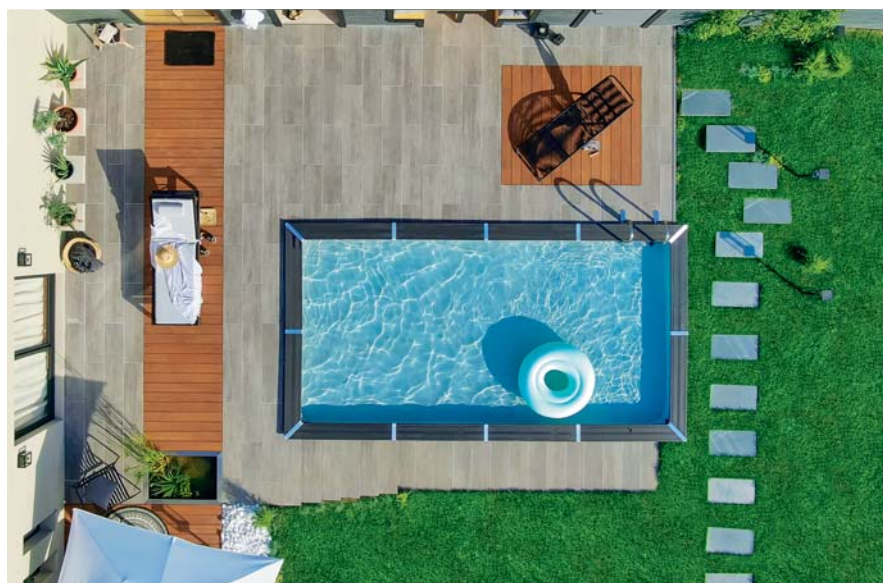

MAKE it Créer un potager original pour enfants sur leroyermerlin.fr

Un spa 5 étoiles à domicile

Ludique, conviviale et symbole de bien-être, la piscine est le rêve de beaucoup de Français. En version hors-sol, elle séduit par sa facilité d'installation. Bien intégrée au jardin grâce à son bel habillage en bois, on lui offre tout l'équipement nécessaire. Le grand luxe ? Une version agrémentée d'un solarium naturel, d'un coin repas, d'une douche d'extérieur et même d'un sauna. Et, pour les amateurs de bains de minuit, un éclairage permet d'accéder au bassin en toute sécurité. Quand le rêve devient réalité...

*Spectaculaire, la piscine
hors-sol trône au milieu
du jardin, desservie
par deux accès*

Le parti pris

Au sol comme aux murs, on mise sur une riche palette de matières pour structurer et délimiter les différentes zones de repos et les cheminements qui les relient. Galets de marbre, dallage de pierre, lames de bois, parement en ardoise : ce calepinage digne d'un jardin japonais donne beaucoup de cachet à l'ensemble.

La clôture bois permet de réduire les nuisances sonores de moitié

Un revêtement graphique en carrelage aspect bois et planches en hévêa

20€
LA PLANCHE DE BOIS HÉVÉA

Le minéral et le végétal composent un décor épuré propice à une atmosphère apaisante.

Autour du bassin, les zones de repos sont matérialisées par un revêtement en lames de bois

*De faible
profondeur,
le sauna s'intègre
parfaitement
dans le mur*

4 290€
LE SAUNA BLACK
PEARL

De la suite dans les idées