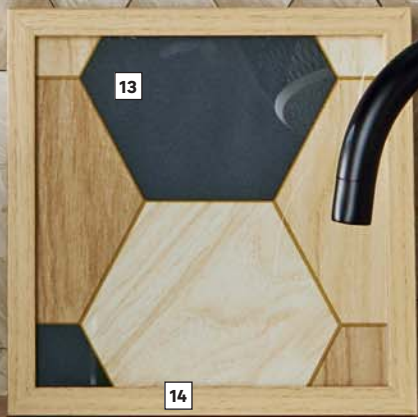

10

16€
.90
L'ÉTAGÈRE
MURALE

11

12

13

14

15

16

18

17

Mon coach déco

Découvrez toutes nos tendances
sur moncoachdeco.leroymerlin.fr