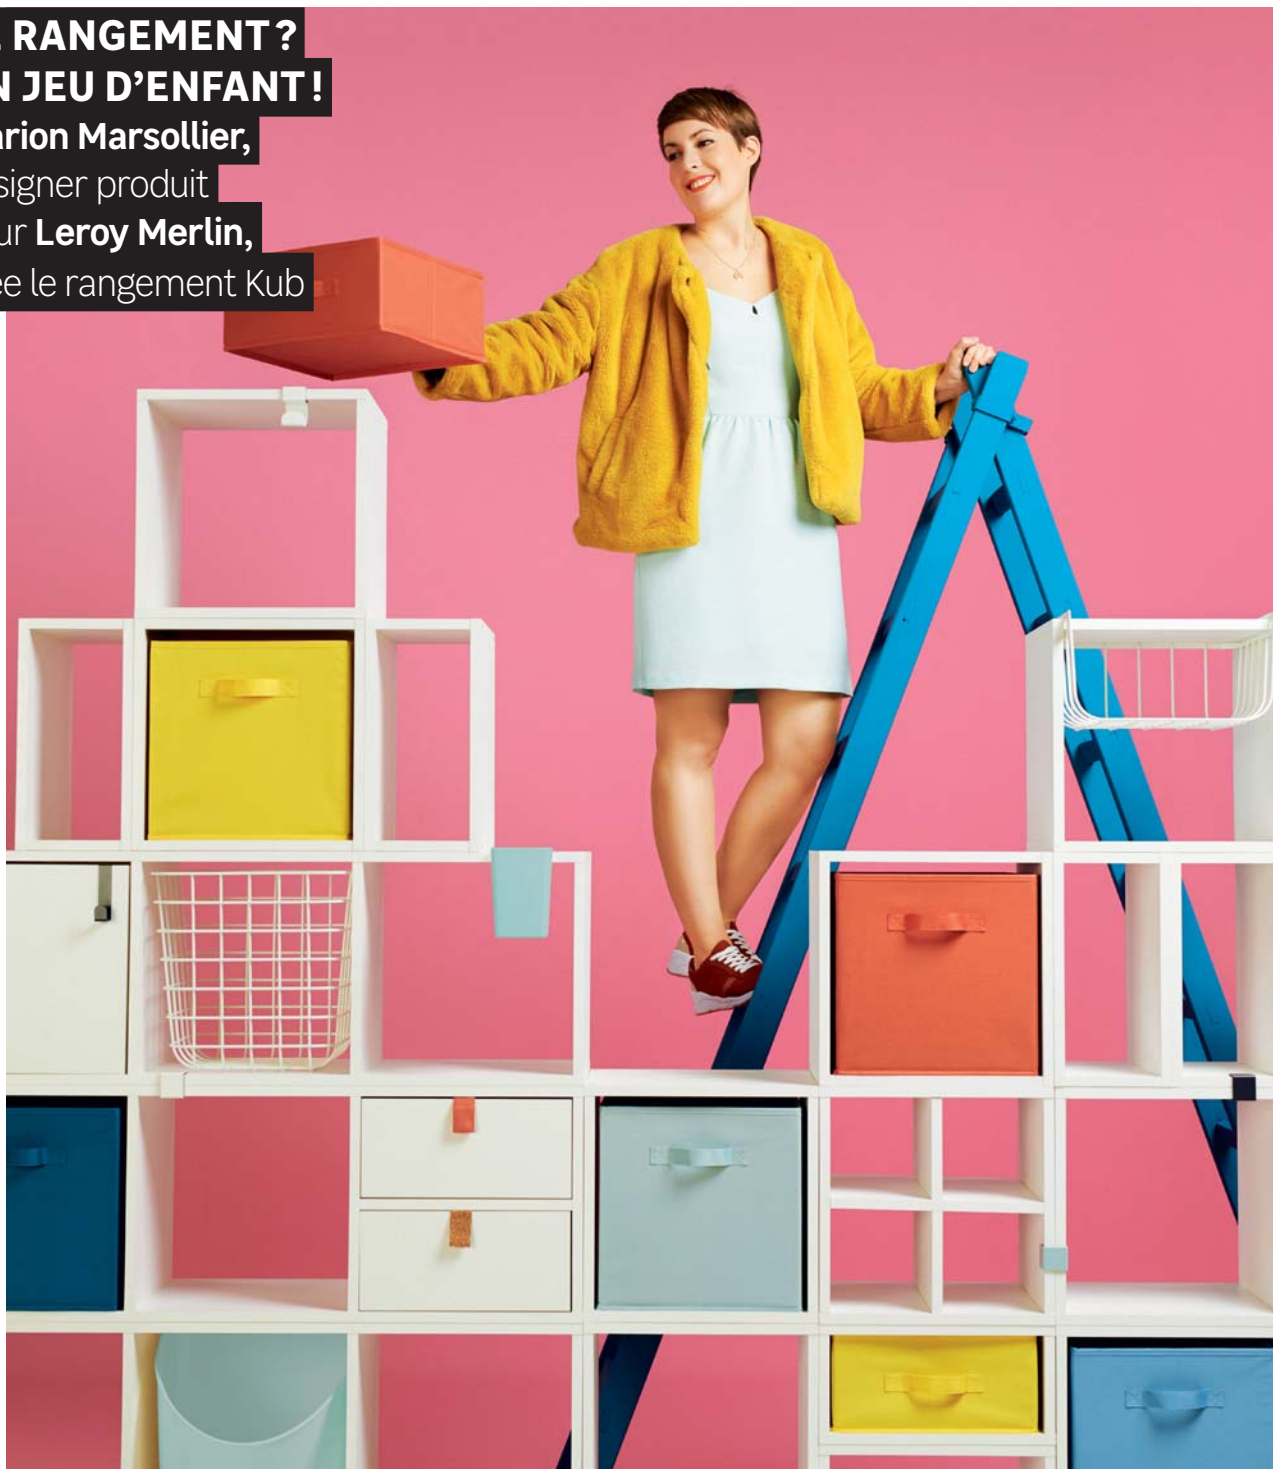

Mon coach  déco

Découvrez toutes nos tendances
sur moncoachdeco.leroymerlin.fr

CRÉATION EXCLUSIVE LEROY MERLIN

LE RANGEMENT ? UN JEU D'ENFANT !

Marion Marsollier,
designer produit
pour **Leroy Merlin**,
crée le rangement Kub