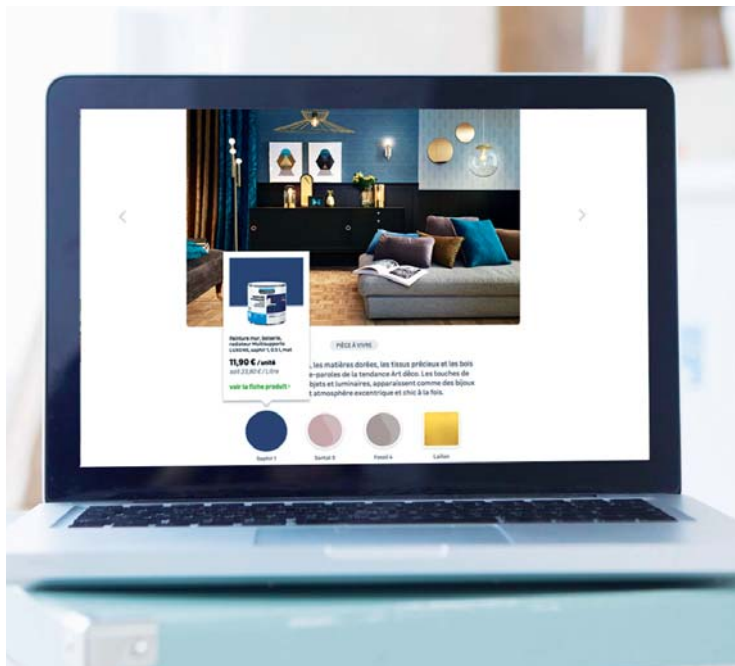

Mon coach déco

Je réussis mon projet déco !

Vous avez envie de refaire votre décoration et vous aimeriez bien qu'on vous aide? Bonne nouvelle, Mon coach déco de Leroy Merlin est votre allié pour réussir votre projet en quelques clics. Le décorateur, c'est vous !

Dites-nous ce que vous aimez et...

... Mon coach déco révélera votre style

Comment? Répondez à quelques questions rapides sur vos goûts en décoration, vos intérieurs préférés et la pièce que vous souhaitez relooker, et découvrez la tendance qui vous correspond vraiment !

... Mon coach déco vous offrira une planche d'inspiration

Couleurs, matières, ambiance, galerie d'idées... vous sont dévoilées instantanément et gratuitement dans une planche de style pour vous inspirer. D'autres tendances vous séduisent? Mon coach déco vous donne accès à 330 planches pour personnaliser votre intérieur !

... Mon coach déco vous donnera des conseils de pro

Espace, lumière, teintes... des décorateurs d'intérieur vous soufflent leurs astuces et leurs bonnes idées! Des milliers de produits vous permettent de passer de l'idée à la réalisation de votre projet.

Rendez-vous sur

moncoachdeco.leroymerlin.fr