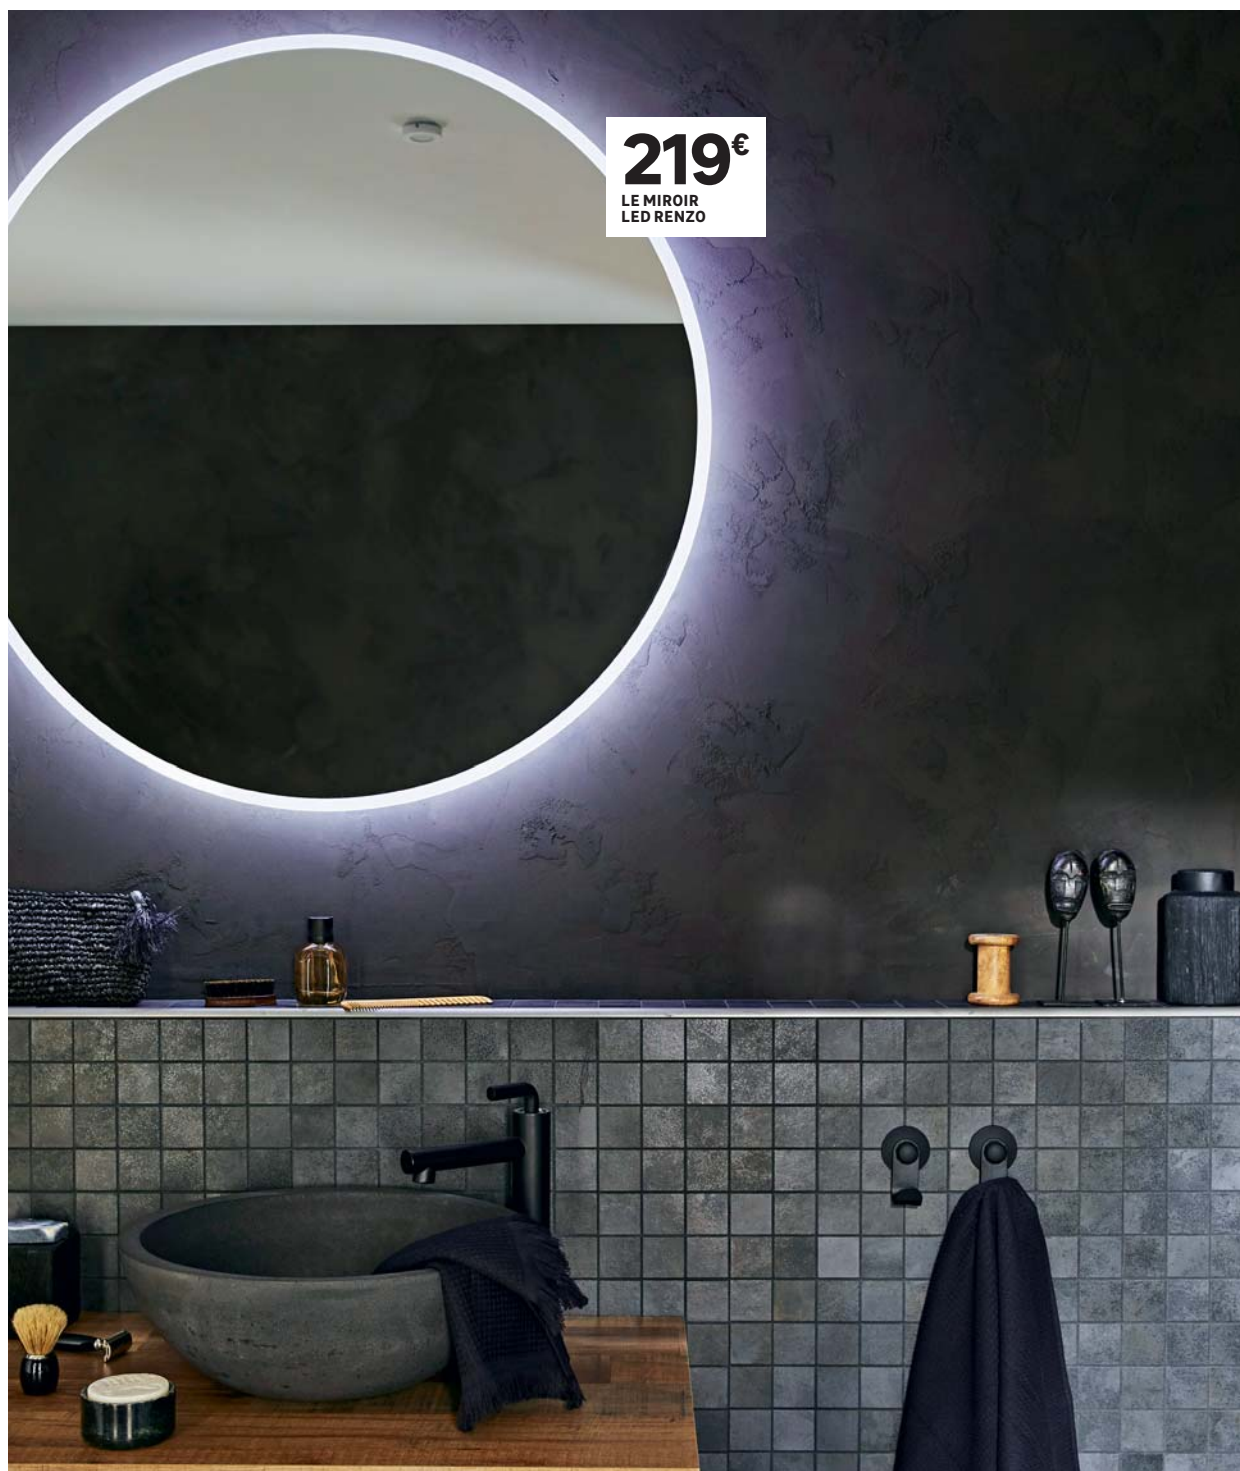

LE NOIR, RÉVÉLATEUR DE MATIÈRE

Dans une salle de bains, le noir donne un résultat surprenant, à condition de le mettre en valeur avec de la lumière naturelle ou artificielle. On choisit donc une palette variée et on multiplie les finitions: le mat et le brillant, l'irisé et le métallisé, le lisse et le rugueux, etc. Spots, miroir lumineux et appliques permettent ensuite de souligner un reflet, un calepinage, un objet. Tout un art!

Les prix des produits d'ameublement de cette double page intègrent l'écoparticipation correspondant au coût de leur élimination.

182 Les prix des équipements électriques et électroniques de cette double page intègrent l'écocontribution correspondant au coût de leur collecte et de leur recyclage.