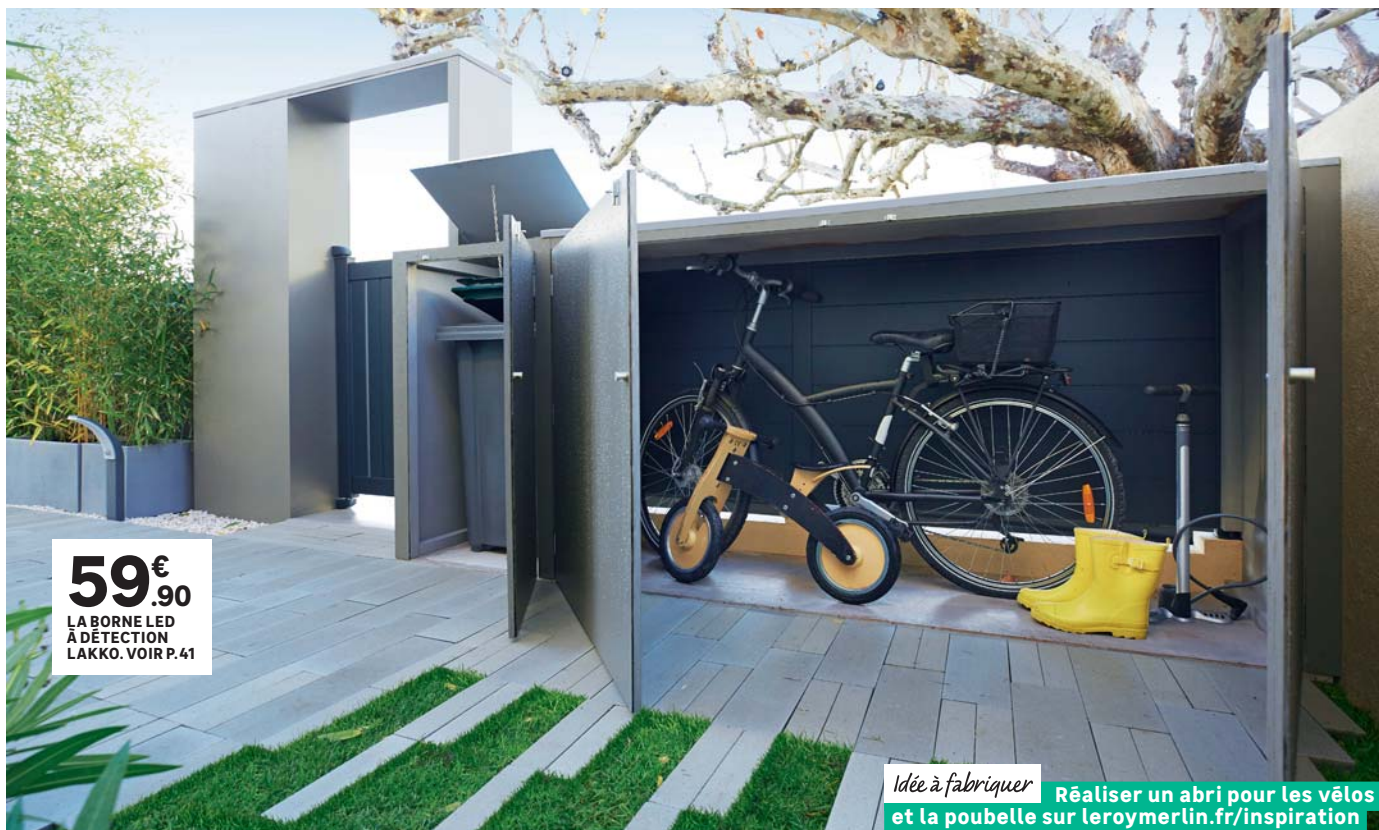

Plus qu'un simple lifting, on en profite pour améliorer confort et protection, pour se sentir encore mieux chez soi. Au programme : porte sécurisée avec porche végétalisé, allée graphique et remplacement de l'ancienne clôture par un beau muret d'enceinte avec portail, portillon et rangements intégrés pour le local poubelle et les vélos.

Le parti pris

Signature de la maison, la porte d'entrée fait l'objet d'une attention toute particulière, avec un porche maçonné qui donne du cachet à la façade tout entière. Outre son côté esthétique, cette nouvelle entrée sécurise la maison, protège des intempéries et fait bon accueil grâce à son éclairage adapté.

De la suite dans les idées

Pour renforcer la modernité et la végétalisation des abords de la maison, un calepinage au sol vient brouiller la frontière entre allée et pelouse. Cette illusion est créée à l'aide de dalles de différents formats. Enfin, le camaïeu de gris (dalles, porte, luminaires, pots) donne un bel esprit « néo-indus » à l'ensemble.

59€⁹⁰

LA BORNE LED
À DÉTECTION
LAKKO. VOIR P.41

Idee à fabriquer

Réaliser un abri pour les vélos
et la poubelle sur teroymerlin.fr/inspiration

Des astuces en plus

La clôture d'origine est remplacée par un mur d'enceinte à mi-hauteur qui offre une vue alentour. Le porche accueille une boîte à colis, complètement dissimulée. Dans le prolongement, un double rangement permet d'abriter poubelle et vélos. Pratique et fonctionnel, cet aménagement sur mesure en contreplaqué est habillé de feuilles de zinc pour une intégration réussie.