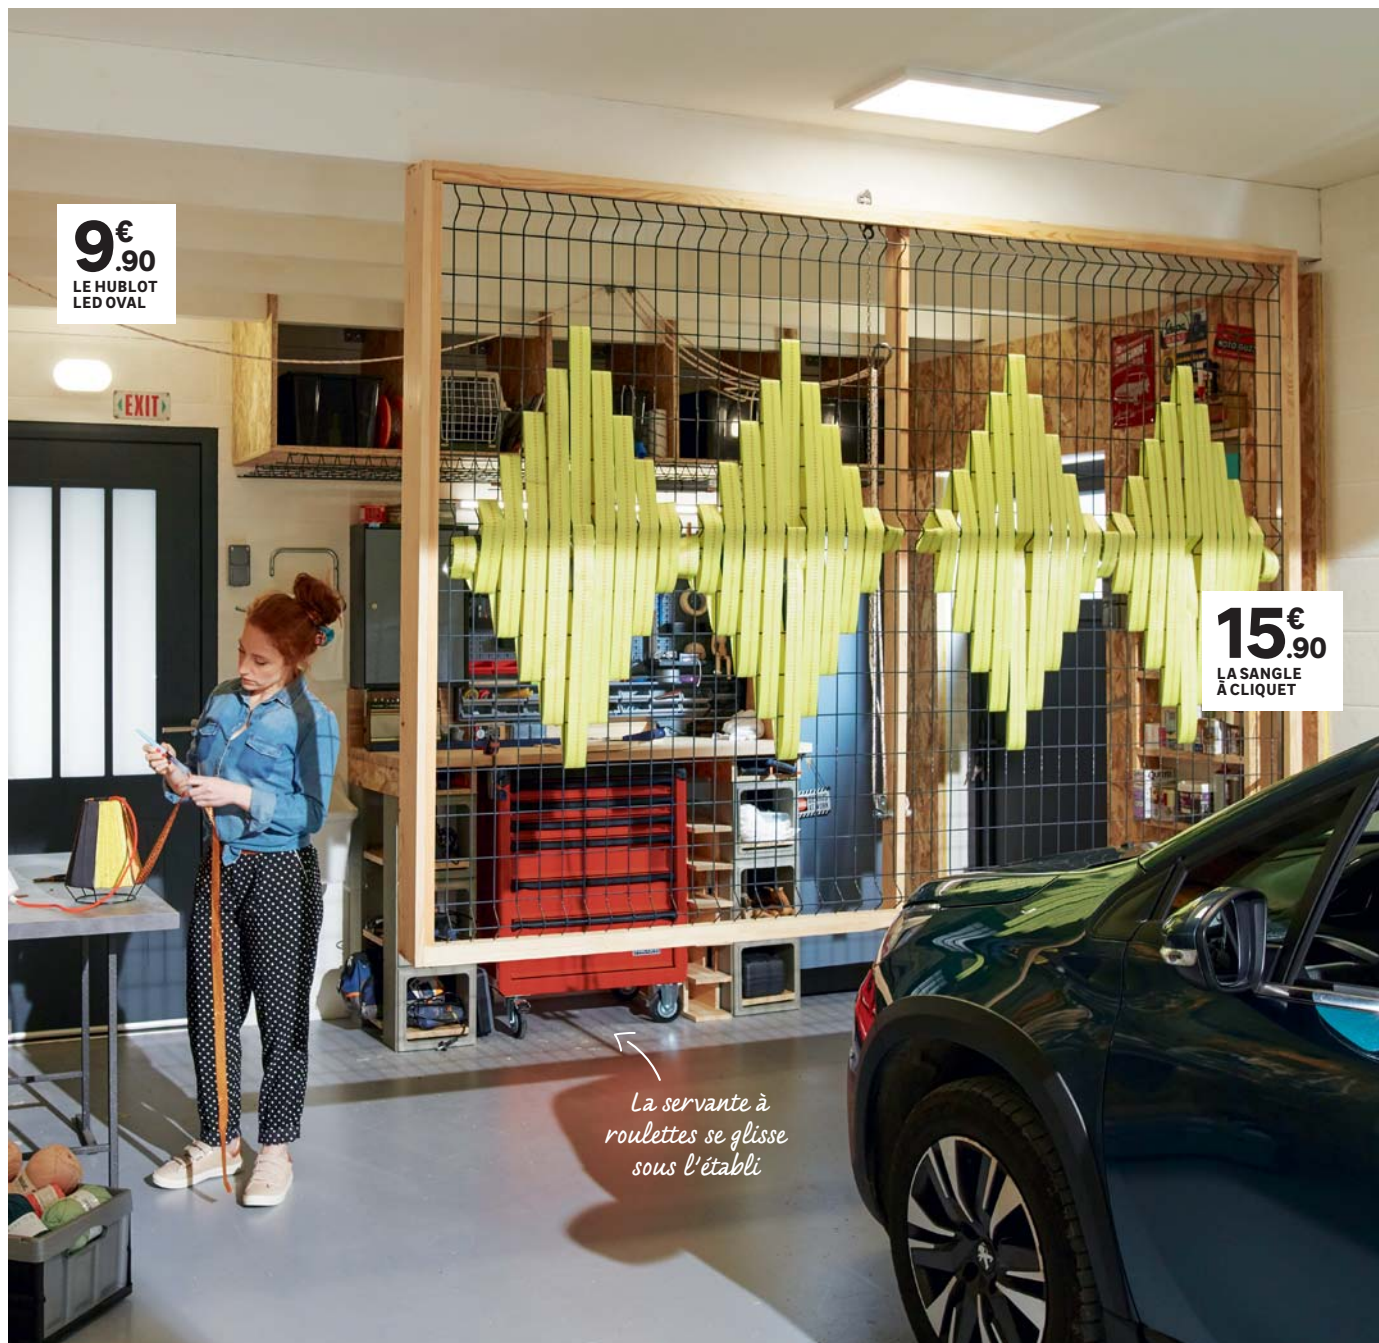

Inspirée de la porte du garage, une cloison escamotable réalisée sur mesure... Graphique et pratique !

**9€
90**
LE HUBLOT
LED OVAL

**15€
90**
LA SANGLE
À CLIQUET

La servante à
roulettes se glisse
sous l'établi

PANNEAU SOUDÉ CERISTA À plis. Gris. L 248xH172 cm. Réf. 80141489 | **59.90€** ● **PLANCHE** Sapin sans nœud raboté. L 250x113,8 cm. Ép. 20 mm. Réf. 68182492 | **23.90€** ● **SANGLE À CLIQUET STANDERS** Jaune. L 6 m. l 5 cm. Réf. 70627361 | **15.90€** ● **MOUSQUETON STANDERS** Inox. L 10 cm. Réf. 70641683 | **10.90€** ● **CHAÎNE SOUDÉE STANDERS** Inox. L 2,5 m. Ø 2 mm. Réf. 70642950 | **78.75€** ● **CORDE STANDERS** Polypropylène tressé. Blanc et rouge. L 15 m. Réf. 70627753 | **11.55€** ● **PANNEAU LED GDANSK** Blanc. L 60x130 cm. 24 W. 4 000 K. LED intégrées de classes énergétiques A++ à A. Les ampoules de ce luminaire ne peuvent pas être changées. Réf. 80084256 | **74.90€** ● **HUBLOT LED OVAL** Plastique. Blanc. L 20xH7,3 cm. 4 000 K. LED intégrées de classes énergétiques A++ à A. Les ampoules de ce luminaire ne peuvent pas être changées. Réf. 80099502 | **9.90€**