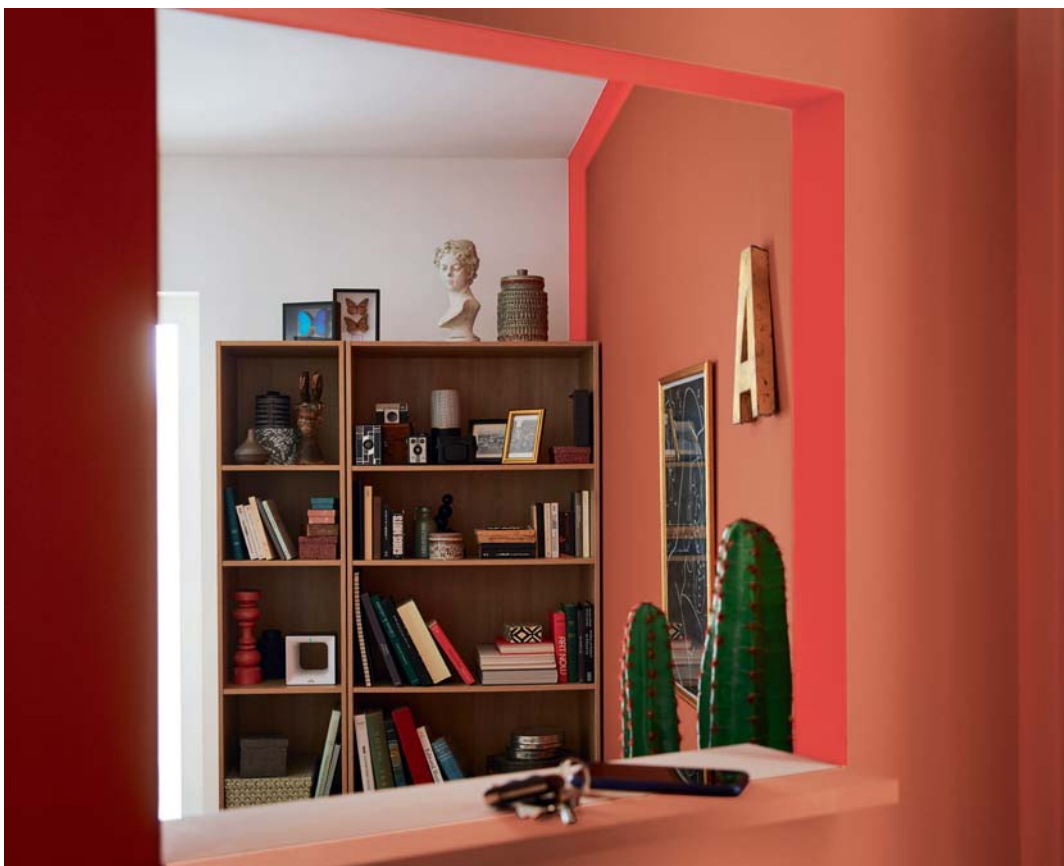

la boîte de 0,48 m²

● BOUTON DE SONNETTE

BYRON Métal. Cuivre.

l3,16xH7,3 cm. Réf. 80129597

■ **15.99€** ● **CAMÉRA**

CONNECTÉE PRÉSENCE

NETATMO Descriptif p. 160.

54.90€