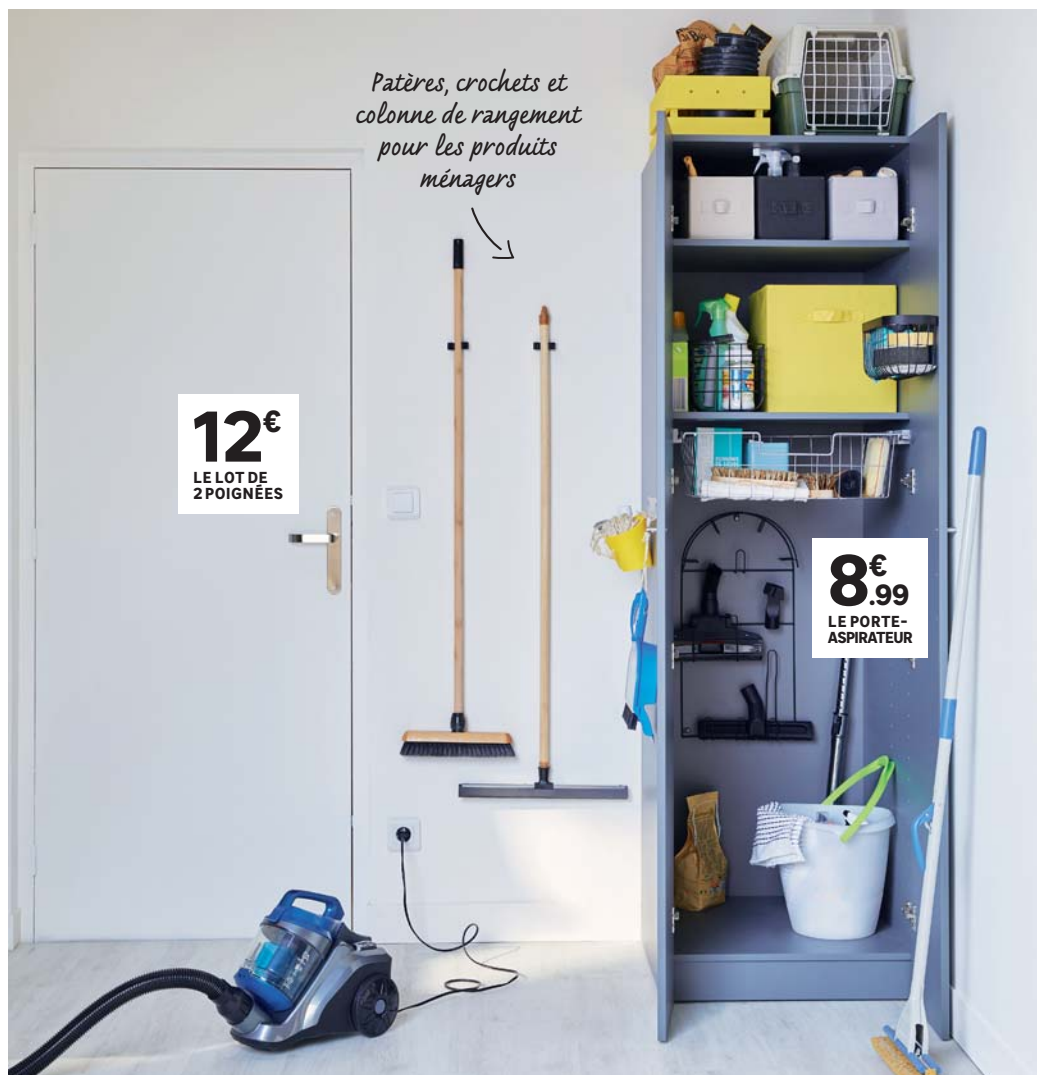

PEINTURE LUXENS Satin. Jaune lime 4. 0,5l. Réf. 80041150; Gris granit 2. Réf. 80040261 ■ **11.90€** ■ 23,80€ le l ● **PEINTURE LAQUE INTÉRIEUR LUXENS** Satin. Gris granit 5. 0,5l. Réf. 80037832 ■ **15.90€** ■ 31,80€ le l ● **TABLETTE PIN NOUVEUX** Lamellé collé. Ép. 18 mm. L. 200 x l. 150 cm. Réf. 69585460 ■ **10.75€**; L. 200 x l. 140 cm. Réf. 69585453 ■ **9.15€**; L. 200 x l. 30 cm. Réf. 69585446 ■ **6.90€** ● **CAISSON SPACEO HOME** Anthracite. l. 60 x H. 200 x P. 60 cm. Réf. 69936076 ■ **119.90€** ● **LOT DE 2 PORTES SPACEO HOME** Anthracite. l. 30 x H. 200 cm. Réf. 69938036 ■ **54€** ● **PANNEAU LED GDANSK** Descriptif p. 136. ● **CASIER RANGEMENT BOUTEILLES** Acier plastifié. Noir. l. 63 x H. 101 cm. 60 emplacements. Réf. 62878284 ■ **23.20€** ● **CAISSE HOME BOX** Pin. l. 51,2 x H. 28 x P. 38,4 cm. Réf. 71388100 ■ **19.90€**; l. 38,4 x H. 28 x P. 25,6 cm. Réf. 71388093 ■ **17.90€**; l. 38,4 x H. 16,5 x P. 25,6 cm. Réf. 71388086 ■ **14.90€** ● **PANIER FILAIRE SCANDI** Métal. Noir. L. 25 x l. 17 x H. 16 cm. Réf. 70524531 ■ **9.99€** ● **PORTE-ASPIRATEUR** À suspendre. Métal. Noir. l. 30 x H. 59 cm. Réf. 80122156 ■ **8.99€** ● **PANIER À LINGE ROLLER** Textile. Gris. à roulettes. l. 33 x H. 60 x P. 40 cm. Réf. 70573146 ■ **24.90€**; l. 18,5 x H. 60 x P. 39 cm. Réf. 70573153 ■ **19.90€** ● **PANIER PIN ORIGAMI** l. 30,5 x H. 30,5 cm. Réf. 80118722 ■ **12.90€** ● **PANIER SPACEO KUB S** Textile. Gris granit 5. l. 15 x H. 15 x P. 31 cm. Réf. 81990624; Jaune banana 4. Réf. 81990630; Gris Paris 1. Réf. 81990621; Gris trench 6. Réf. 81990627 ■ **2.49€** ● **PANIER SPACEO KUB L** Textile. Jaune banana 4. l. 31 x H. 31 x P. 31 cm. Réf. 81990632 ■ **3.99€** ● **LOT DE 2 POIGNÉES DE PORTE SARA** Acier inoxydable. Entraxe 195 mm. Réf. 70645103 ■ **12€**

Casier à bouteilles et larges étagères permettent de stocker toutes les provisions

+ de rangements
leroymerlin.fr