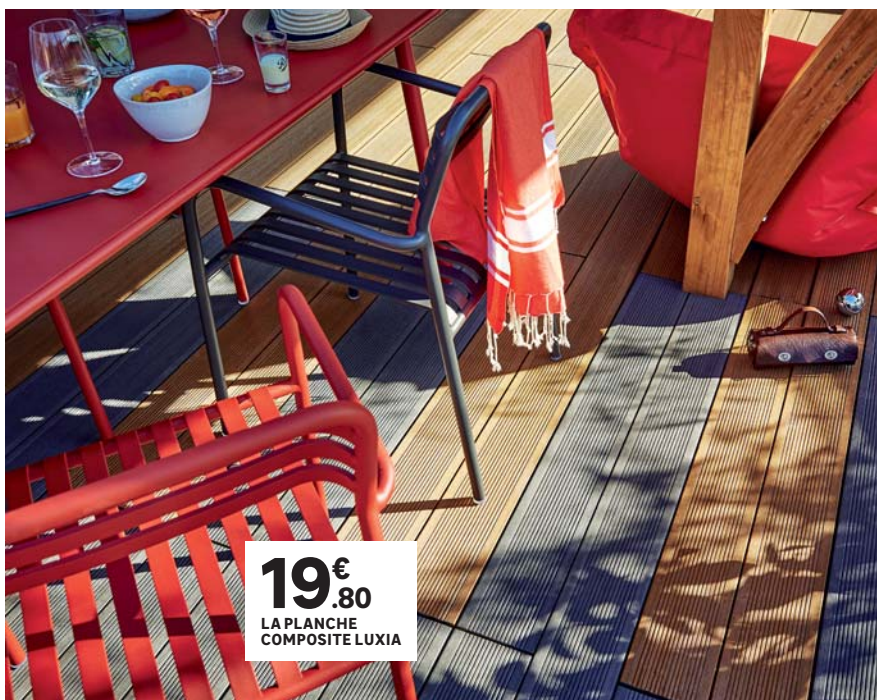

**19€
.80**
LA PLANCHE
COMPOSITE LUXIA

*Les lames de sol
bicolores marquent
la transition entre
salon et coin repas*