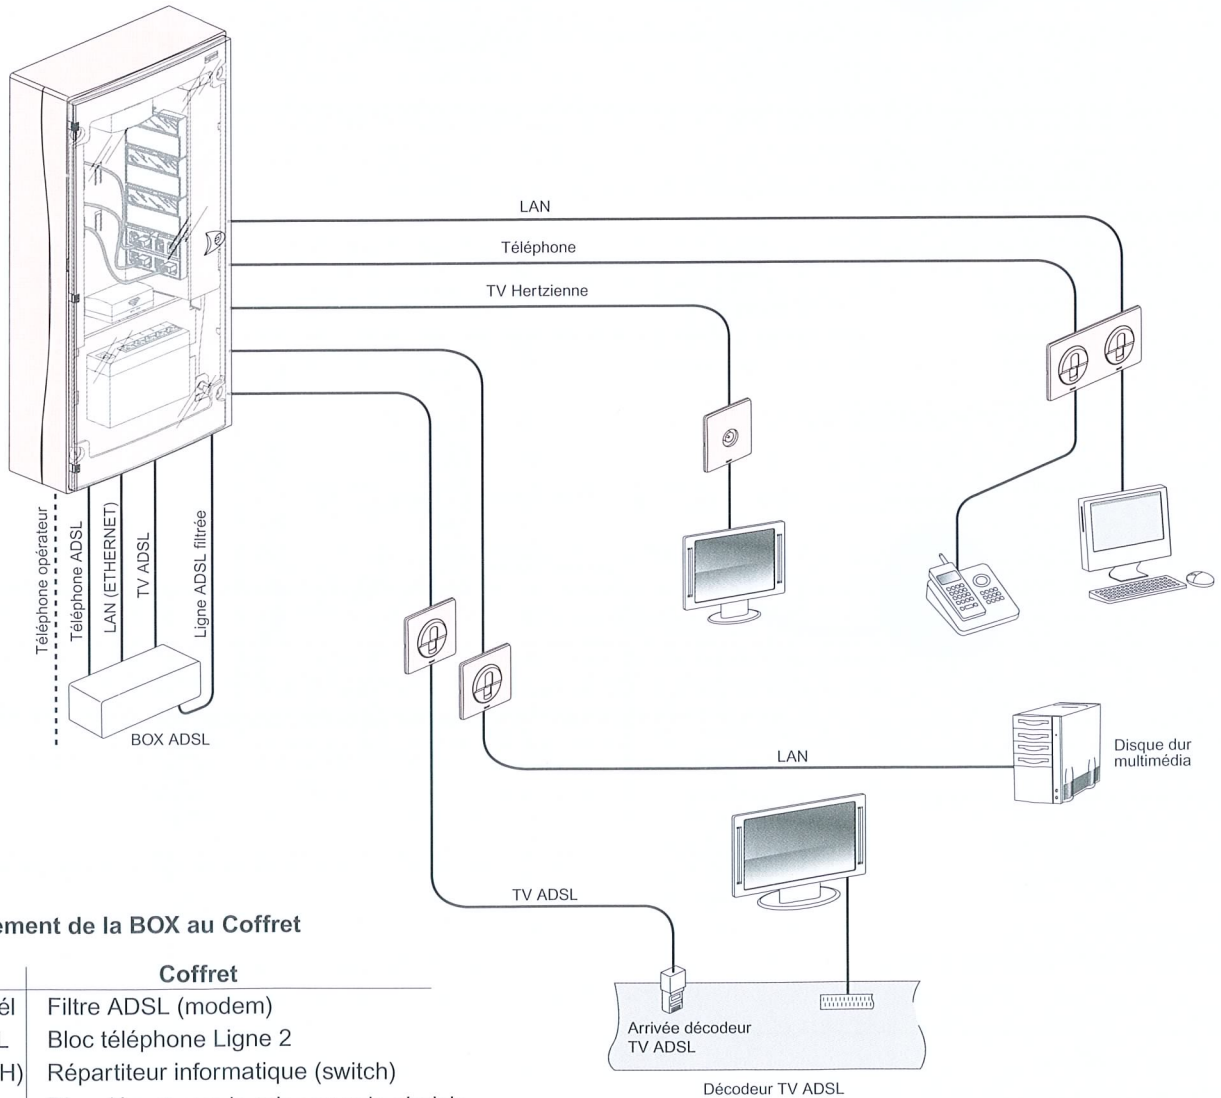

#### REPARTITEUR TELEPHONE

Le répartiteur téléphone vous permet de distribuer vos ou votre ligne(s) téléphonique(s) sur plusieurs prises murales RJ 45. La rangée du haut est dédiée à la ligne opérateur, la rangée du bas à la ligne 2 (deuxième numéro, fax, ADSL....)

#### Le choix de l'expérience

En choisissant le coffret réseau mixte Legrand, **vous vous êtes placé sous le signe de la sécurité et de la simplicité**. La simplicité de fonctionnement d'un produit efficace et la sécurité d'avoir un réseau de communication de qualité.

Vous voulez raccorder votre box à votre coffret réseau mixte afin d'avoir le téléphone illimité ou encore Internet haut débit sur les prises communicantes que vous avez choisies ?

Aucun problème, il vous suffit de suivre le schéma ci-dessous :