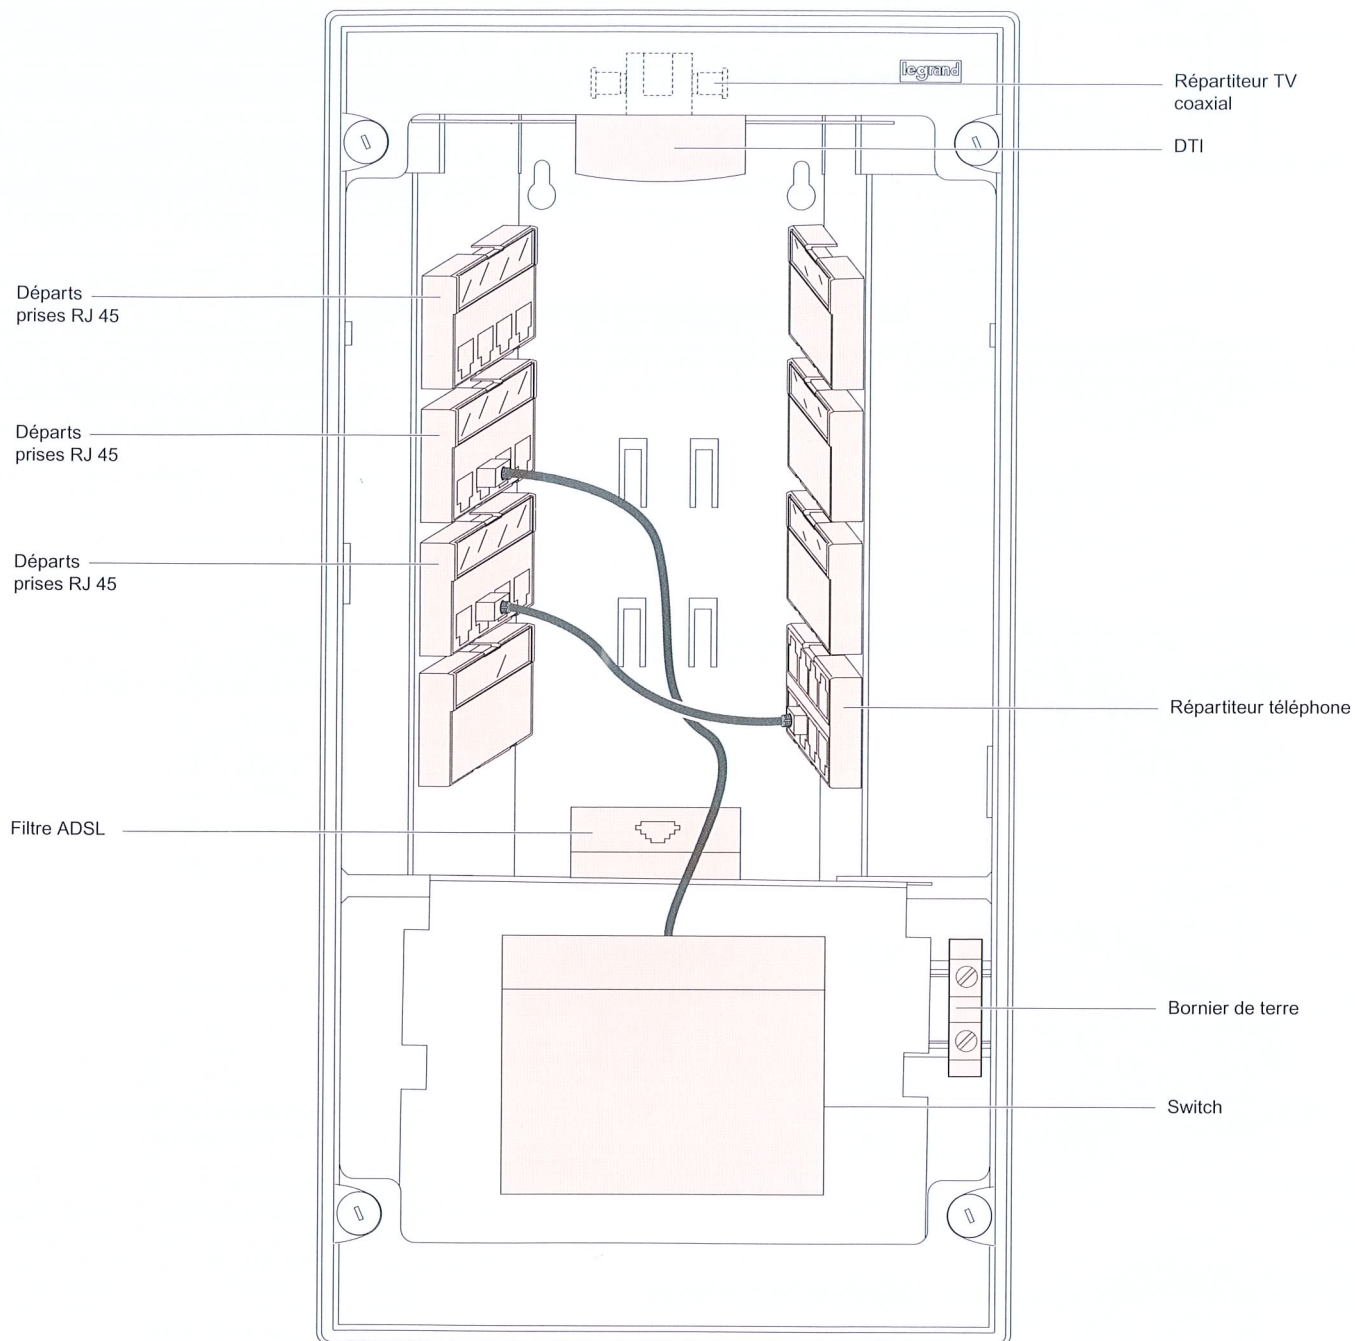

## réseau mixte

329 16

Manuel d'utilisation

 **legrand**®

COFFRET COMPATIBLE **TNT** 18 CHANÈRES GRATUITES **Full HD 1080p** **HD TV** ET TV ADSL

■ **SOMMAIRE**

- Présentation ..... p. 3
- Les composants de votre coffret de communication ..... p. 4
- Votre réseau de communication Legrand ..... p. 5
- Réaffecter votre réseau ..... p. 6
- Votre branchement au niveau de la prise terminale à l'aide des cordons fournis ..... p. 7
- Votre maison évolue : un exemple concret..... p. 7
- Notes ..... p. 8

## ■ PRESENTATION

Le coffret réseau mixte permet de créer un réseau de communication vous permettant d'accéder à la **télévision** sur vos prises coaxiales et d'accéder à **Internet** ou au **téléphone** sur toutes vos prises RJ 45.

#### REPARTITEUR TELEPHONE

Le répartiteur téléphone vous permet de distribuer vos ou votre ligne(s) téléphonique(s) sur plusieurs prises murales RJ 45. La rangée du haut est dédiée à la ligne opérateur, la rangée du bas à la ligne 2 (deuxième numéro, fax, ADSL....)

#### BLOCS DEPARTS PRISES RJ 45

Ce bloc permet de faire la liaison entre la prise murale RJ 45 et le répartiteur choisi.