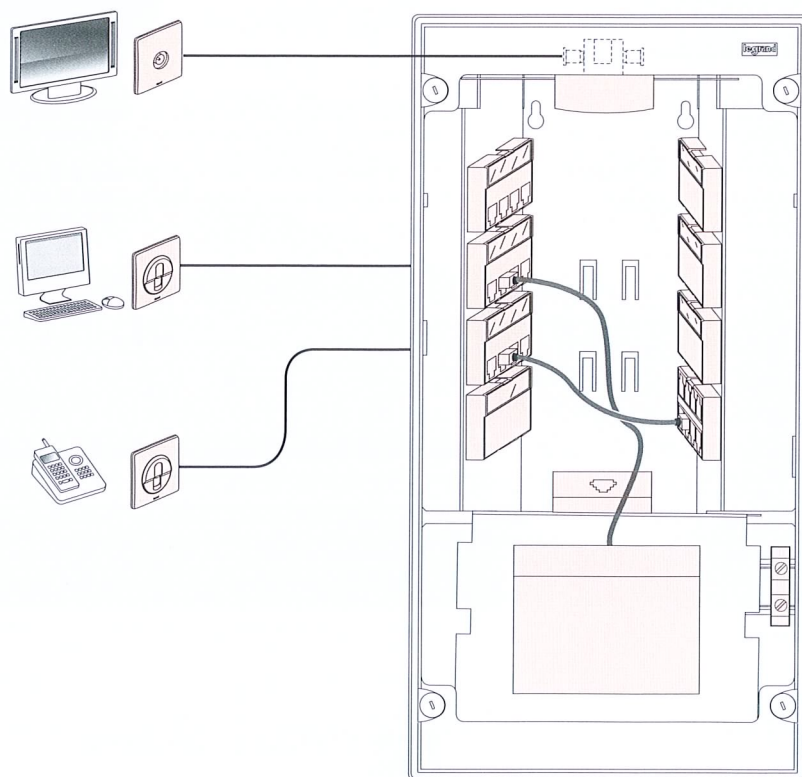

## réseau mixte

329 16

Manuel d'utilisation

 **legrand**®

COFFRET COMPATIBLE **TNT** 18 CHANÈRES GRATUITES **Full HD 1080p** **HD TV** ET TV ADSL

■ **SOMMAIRE**

- Présentation ..... p. 3
- Les composants de votre coffret de communication ..... p. 4
- Votre réseau de communication Legrand ..... p. 5
- Réaffecter votre réseau ..... p. 6
- Votre branchement au niveau de la prise terminale à l'aide des cordons fournis ..... p. 7
- Votre maison évolue : un exemple concret..... p. 7
- Notes ..... p. 8

## ■ PRESENTATION

Le coffret réseau mixte permet de créer un réseau de communication vous permettant d'accéder à la **télévision** sur vos prises coaxiales et d'accéder à **Internet** ou au **téléphone** sur toutes vos prises RJ 45.

#### REPARTITEUR INFORMATIQUE (SWITCH)

Grâce à votre switch vous créez un réseau informatique communicant. Le répartiteur permet d'accéder à Internet, de jouer en réseau ou encore de partager tous vos fichiers entre ordinateurs.

#### REPARTITEUR TELEPHONE

Le répartiteur téléphone vous permet de distribuer vos ou votre ligne(s) téléphonique(s) sur plusieurs prises murales RJ 45. La rangée du haut est dédiée à la ligne opérateur, la rangée du bas à la ligne 2 (deuxième numéro, fax, ADSL....)