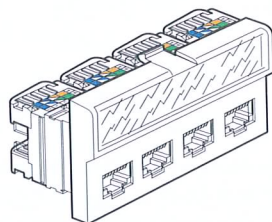

### Les composants de votre coffret de communication

Le coffret de Communication Legrand contient les produits permettant de recevoir et partager vos signaux (TV, téléphone, Internet...) sur toutes vos prises RJ 45.

#### REPARTITEUR INFORMATIQUE (SWITCH)

Grâce à votre switch vous créez un réseau informatique communicant. Le répartiteur permet d'accéder à Internet, de jouer en réseau ou encore de partager tous vos fichiers entre ordinateurs.

#### REPARTITEUR TELEPHONE

Le répartiteur téléphone vous permet de distribuer vos ou votre ligne(s) téléphonique(s) sur plusieurs prises murales RJ 45. La rangée du haut est dédiée à la ligne opérateur, la rangée du bas à la ligne 2 (deuxième numéro, fax, ADSL....)

#### BLOCS DEPARTS PRISES RJ 45

Ce bloc permet de faire la liaison entre la prise murale RJ 45 et le répartiteur choisi.