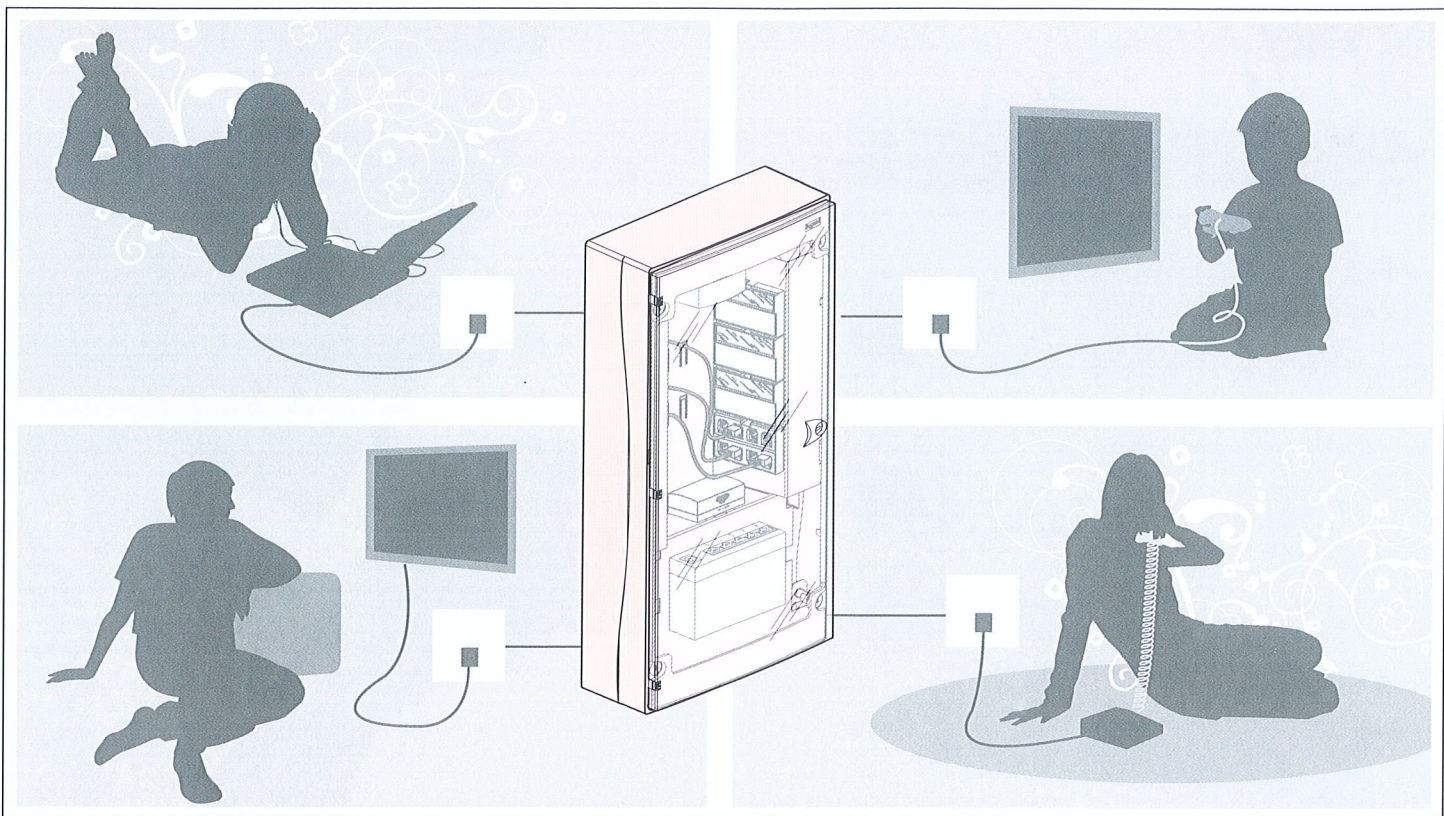

COFFRET COMPATIBLE **TNT** 18 CHANÈRES GRATUITES **Full HD 1080p** **HD TV** ET TV ADSL