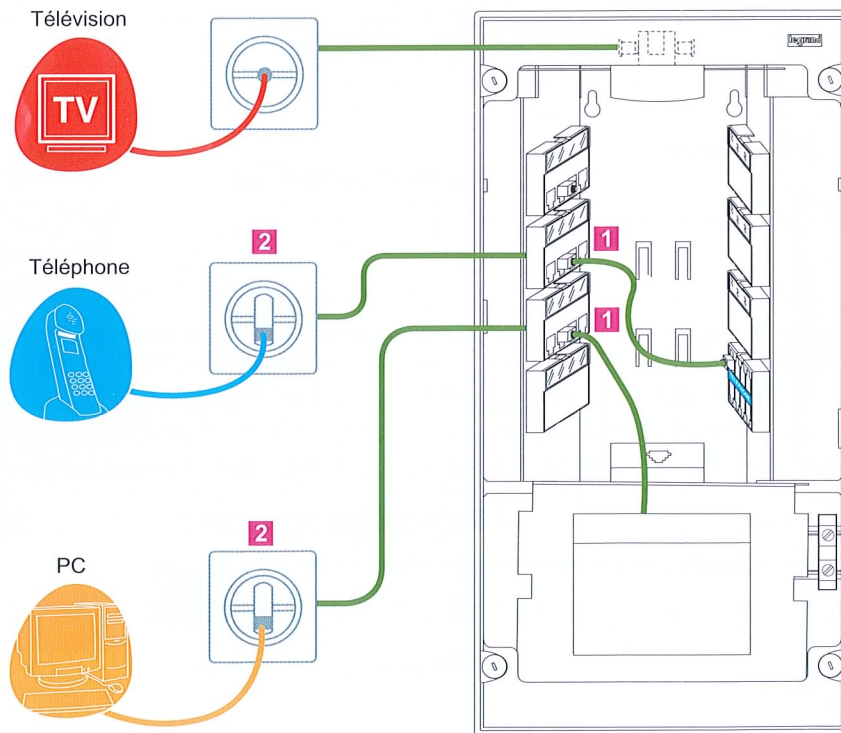

Vous voulez raccorder votre box à votre coffret réseau mixte afin d'avoir le téléphone illimité ou encore Internet haut débit sur les prises communicantes que vous avez choisies ?

Aucun problème, il vous suffit de suivre le schéma ci-dessous :

## ■ REAFFECTER VOTRE RESEAU

### Position initiale

### Affectation manuelle

**1** Inverser les cordons

**2** Changer les étiquettes des prises : utiliser la planche fournie

**Cordon rouge** : télévision

**Cordon jaune** : informatique

**Cordon bleu** : téléphone