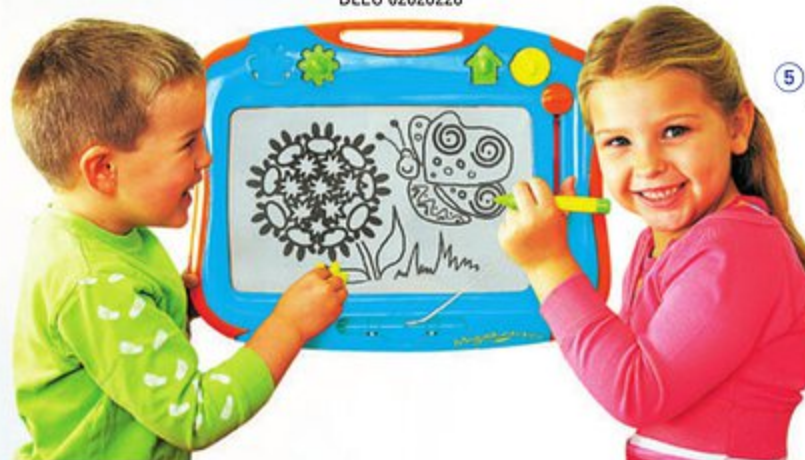

BLEU 02020228

pièce
21,50