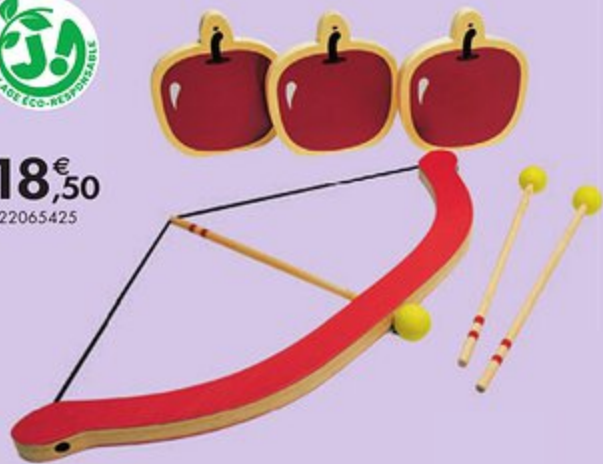

EXCLUSIVITÉ
J!

18,50
22065425