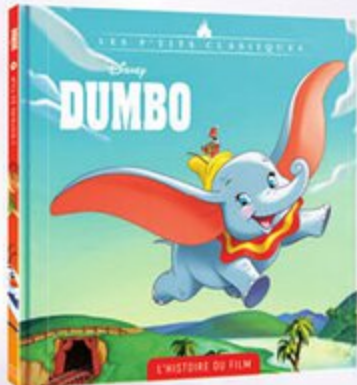

DUMBO - L'HISTOIRE DU FILM
04082570