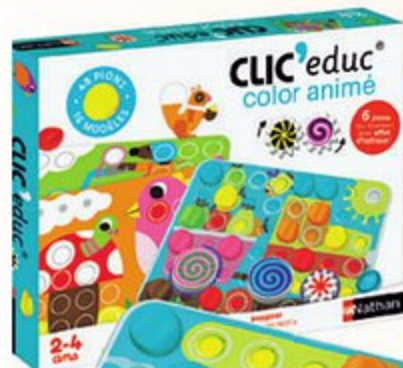

④ **19,99**
04061466