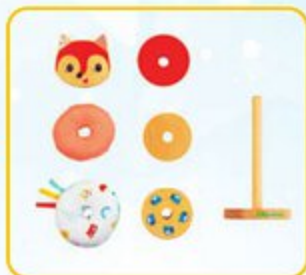

① **MAISON D'APPRENTISSAGE MULTI-FERMETURES - 3 ANS**

Fais connaissance avec différents systèmes de fermeture et stimule ton imagination !
Dim. : L.15 x l.15 x H.20 cm.
02082344

② **MARIUS RANGE SECRETS - 6 MOIS**

Découvre les nombreuses activités et cachettes de ton compagnon tout doux !
Dim. : L.90 x l.35 x H.55 cm.
02020117

③ **PANNEAU D'ACTIVITÉS FERME - 9 MOIS**

En bois. Avec différentes activités qui illustrent l'histoire des animaux (hochet, clochette...). Avec attaches. Dim. : L.30 x l.23 cm.
02081618

④ **ROULEAU SONORE - 6 MOIS**

Assemble les 4 éléments pour former le corps du personnage ! Dim. : L.36 x l.10 x H.10 cm.
ANAÏS 02081938 - PABLO 02081937

⑤ **PYRAMIDE À EMPILER - 12 MOIS**

Avec des éléments en bois et en tissu de formes et couleurs différentes (bois FSC et peinture à l'eau). Hauteur : 18 cm.
ALICE 04048195 - IGNACE 02082342

➕ Réalité Augmentée Scannez les pages avec l'appli JouéClub !