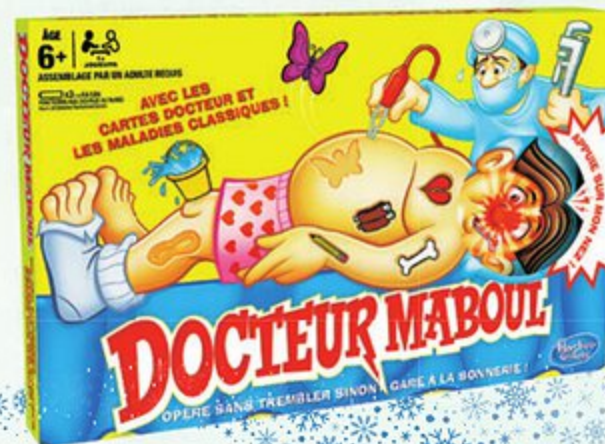

⑤ 19,99
dont 0,07 € d'éco-participation
06024477

*Offre limitée aux 5000 premières demandes pour l'ensemble des spécialistes. Modalités en magasin ou sur joueclub.fr. Voir liste des produits concernés page 316.

322
323