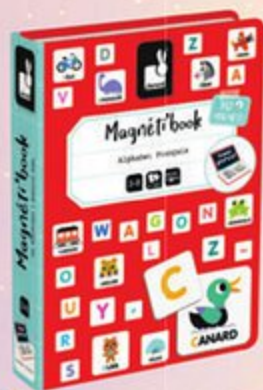

1 **29,99**
02082340

par **ASA TOYS**

2 **24,99**
02082341

3 **18,99**
06026829

4 **34,99**
06024466

1 COFFRET PUZZLES ÉDUCATIFS 4 SAISONS - 3 ANS

Coffret de 4 puzzles sur les 4 saisons offrant une difficulté progressive. Les puzzles forment une frise une fois mis côte à côte. 84 pièces. Dim. : L.35 x l.30 x H.6 cm.
02082340

2 COFFRET PUZZLE HORLOGE - 3 ANS

25 pièces. 3 niveaux de jeu : observer les animaux, apprendre à compter et apprendre à lire l'heure. Diamètre : 50 cm.
02082341

3 MAGNÉTI'BOOK ALPHABET FRANÇAIS - 3 ANS

Jeu éducatif magnétique pour apprendre l'alphabet. Avec 26 magnets illustrés et 116 magnets lettres. Dim. : L.26 x l.19 cm.
06026829

4 APPRENDRE À COMPTER - 3 ANS

86 pièces. Pour apprendre à compter tout en s'amusant. Dim. : L.42 x l.13 x H.9 cm.
06024466

5 TABLEAU DE RÉCOMPENSES - 3 ANS

Accomplis tes tâches et gagne des récompenses ! Pièces et marqueur magnétiques. Dim. : L.35 x l.36 cm.
06026515

6 ABÉCÉDAIRE ÉDUCATIF BILINGUE BABY SHARK - 3 ANS

Écran tactile : appuie sur une touche pour entendre la lettre, le chiffre ou le mot correspondant. Bilingue (français/anglais). 5 modes de jeu. Dim. : L.24 x l.19 cm. Piles : 3 piles LR03 fournies.
04072074

5 **19,99**
06026515

6 **19,99**
dont 0,07 € d'éco-participation
04072074

Réalité Augmentée Scannez les pages avec l'appli JouéClub !