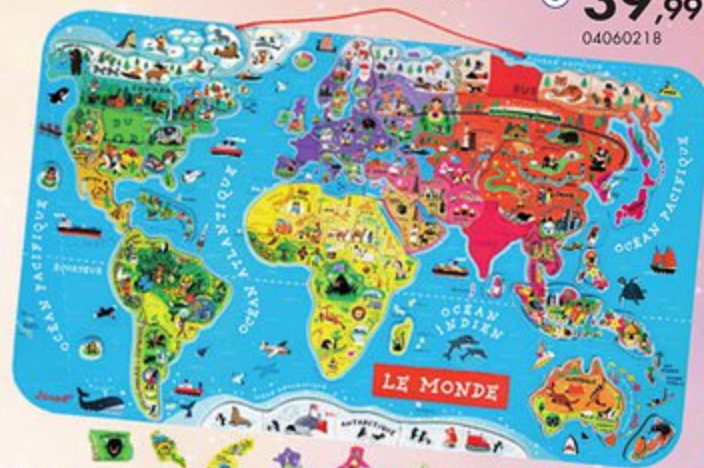

2 **21,99**
04022651

Le Club
des jeux
Éducatifs

3 **39,99**
04060218