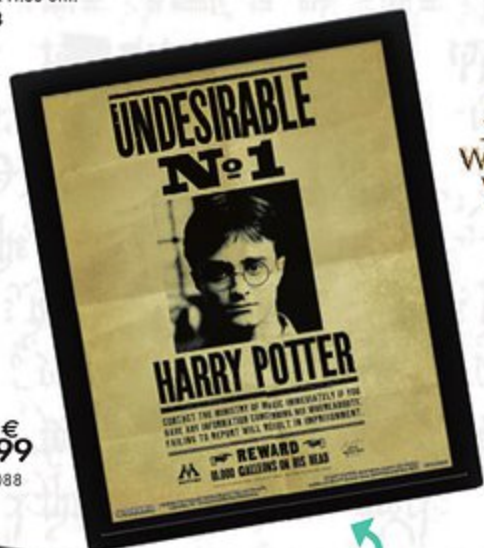

3 17,99
38028088