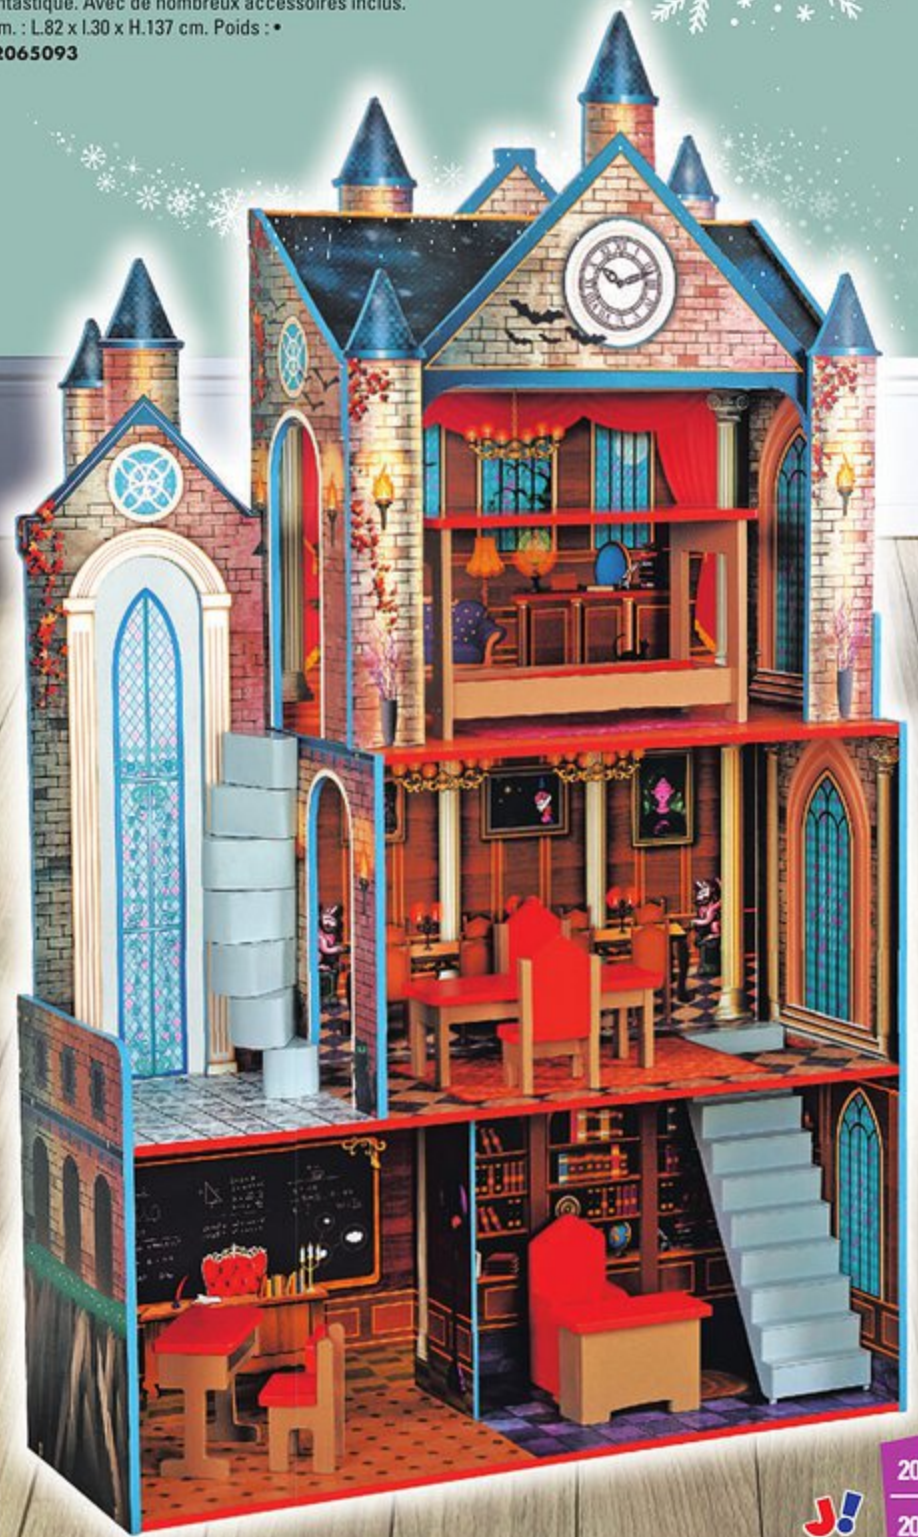

**LE MANOIR DES SORCIERS - 3 ANS**  
Maison de poupées de grande taille. Au décor fantastique. Avec de nombreux accessoires inclus.  
Dim. : L.82 x l.30 x H.137 cm. Poids : •  
**12065093**

**J!**

208  
209