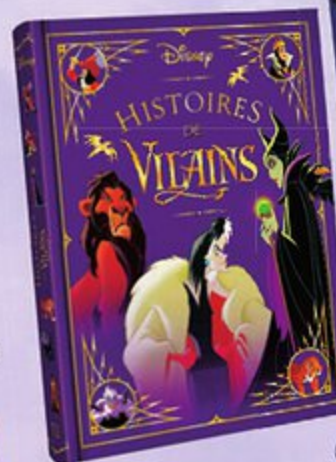

HISTOIRES DE VILAINS
41000145