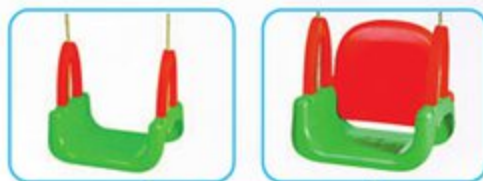

CAP
Loisirs

① **32,90**
22061781

CAP
Nature

② **28,99**
22065717

④ **229,99**
22042164

① BALANÇOIRE 3 EN 1 - 12 MOIS

1) Pour les moins de 3 ans : avec dossier et arceau de sécurité. 2) Pour les 3-5 ans : siège et dossier. 3) Pour les + de 5 ans : avec siège seul. Poids maxi. de l'utilisateur : 60 kg. Dim. : L.41 x l.28 x H.39 cm. **22061781**

② MA JOLIE BROUETTE DE JARDIN - 3 ANS

En métal. Poignées antidérapantes. Charge jusqu'à 25 kg. Dim. : L.80 x l.41 x H.38 cm. **22065717**

③ TIPI - 2 ANS

Évolutif : hauteur au choix (159 ou 183 cm). Robuste et résistant. Usage intérieur ou extérieur. Porte tissu avec scratch et 2 bacs de rangement inclus. Traitement anti-UV. Dim. : L.147 x l.140 cm. Poids : • **22065597**

④ TRAMPOLINE 3,05 M - 3 ANS

Résistant aux UV. Avec échelle et filet de sécurité. Poids maxi. de l'utilisateur : 100 kg. Dim. : L.305 x l.305 x H.256 cm. Poids : **** **22042164**

⑤ TRAMPOLINE 3,96 M - 3 ANS

Résistant aux UV. Avec échelle et filet de sécurité. Poids maxi. de l'utilisateur : 150 kg. Hauteur : 260 cm. Poids : **** **22043089**

③ **159,99**
22065597

Le **Club**

Plein air

Tipi

Smoby

⑤ **349,99**
22043089

CAP
Sport

390

391