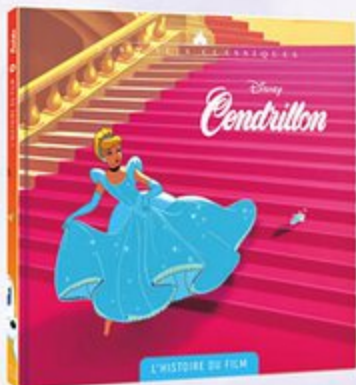

CENDRILLON - L'HISTOIRE DU FILM
04082569