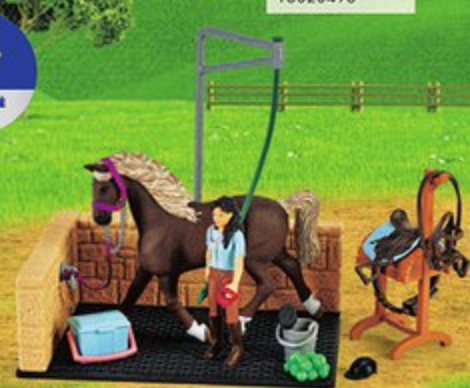

16020496

50 CM

**TOURNOI ÉQUESTRE ENTRE AMIS - 5 ANS**

Contient 2 figurines articulées (avec cheveux, corps et jambes interchangeables), 3 animaux et plus de 18 accessoires. Dim. : L.50 x l.42 x H.19 cm.  
16046493