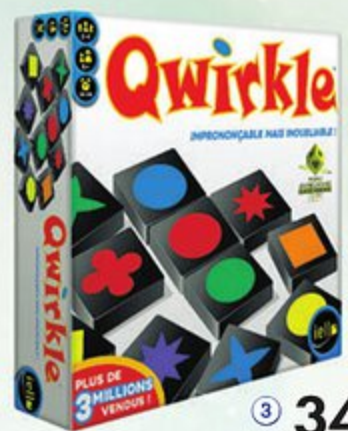

3 **34,99**
06026186