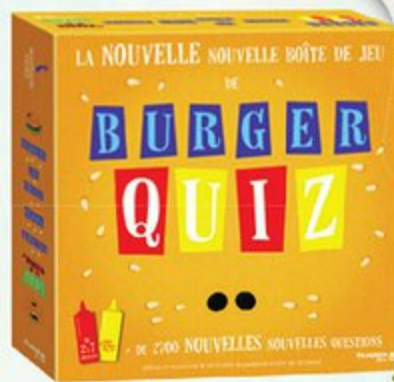

DUJARDIN
jeux

5 **22,99**
06029472