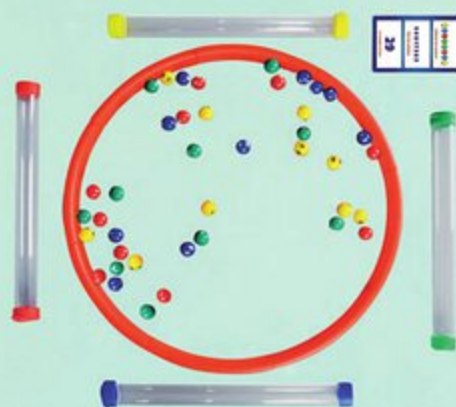

5 LES BILLES INFERNALES - 4 ANS

Pour remporter la partie, collecte les billes dans un certain ordre grâce à ton tube et aux cartes que tu pioches. 3 niveaux de difficultés. De 2 à 4 joueurs.

06029775

*D'un montant minimum cumulé de 40 € TTC. Modalités en magasin ou sur joueclub.fr. Voir liste des produits concernés page 315. Hors Belgique.

noris