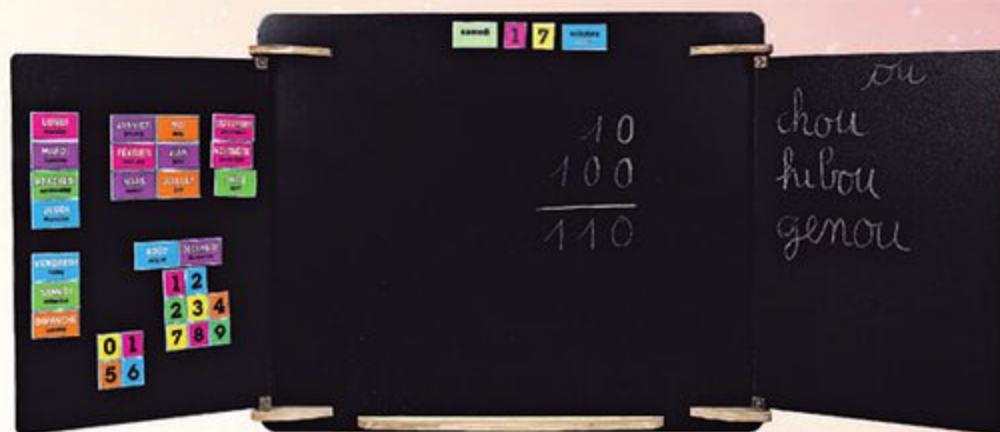

1 LE VRAI TABLEAU D'ÉCOLE TRIPTYQUE 3 ANS

Tableau 3 volets livré avec 1 calendrier perpétuel. Plié, il se transforme en mémo. Livré avec 1 feutre et des craies. Dim. : L.112 x H.48 cm.

04101348

2 MAXI TABLEAU AVEC 50 JEUX MAGNÉTIQUES - BOIS TEINTÉ - 3 ANS

Avec 2 grandes surfaces d'écriture (73 x 48 cm) : 1 face magnétique et 1 face pour la craie. Livré avec 1 rouleau de papier, 2 plumiers, des craies, 1 trousse, 1 feutre et 238 magnets.

Dim. : 1.60 x H.115 cm. Poids : •

04101467

3 VALISETTE D'ÉCRITURE - 5 ANS

Avec ardoise magnétique. 106 pièces dont des lettres, des chiffres, 1 éponge et 3 feutres effaçables à sec. Dim. : L.36 x l.25 x H.5 cm.

04061238

4 LETTRES ET CHIFFRES - 5 ANS

96 pièces : des lettres, des chiffres et des symboles magnétiques.

04061237

5 CHEVALET AIMANTÉ - 3 ANS

Avec 10 chiffres aimantés. 1 ardoise blanche magnétique et 1 tableau noir. Pliable. Craies et feutres effaçables non fournis.

Dim. : L.42 x l.32 x H.36 cm.

04061428

6 TABLEAU MULTIFONCTION - 3 ANS

1 face pour écrire à la craie et 1 face ardoise blanche magnétique. Hauteur réglable : de 94 à 112 cm. Accessoires inclus.

Dim. : L.53 x l.56 x H.112 cm.

04120130