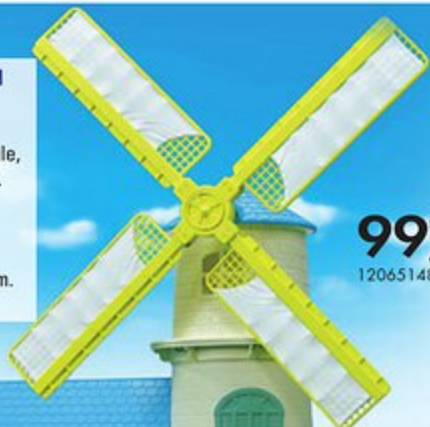

LE GRAND MOULIN À VENT - 3 ANS

Avec 1 lit, 1 table de
chevet, 1 chaise à bascule,
1 guéridon, 1 cuisinière...
2 figurines (la maman
et le bébé ours). Autres
figurines non fournies.
Dim. : L.39 x l.18 x H.29 cm.
12065148

99,99

12065148

le coup de coeur
DES SPÉCIALISTES
DU JOUET
— 2021 —

39,99

16046568