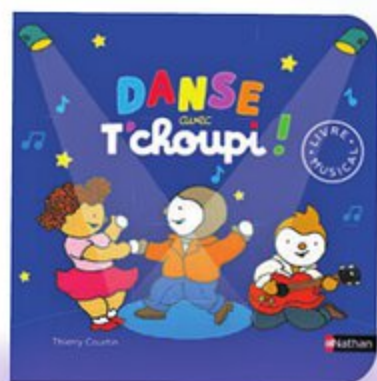

T'choupi

1 **LE KIDIDOC DES VÉHICULES - 4 ANS**
Retrouve la réponse à plus de 100 questions sur les véhicules terrestres, aquatiques et volants avec des animations. Dim. : L.24 x l.24 cm.
04082576

2 **DANSE AVEC T'CHOUPI ! - 2 ANS**
Viens danser avec T'choupi et découvre 5 ambiances musicales (Rock'n'roll, Salsa, Bamba, Twist et Batucada). Dim. : L.22 x l.22 cm. Piles: 3 piles boutons fournies.
04082575

3 **MES COMPTINES DE NOËL - 12 MOIS**
Découvre 4 comptines sonores et animées pour fêter Noël. Dim. : L.17 x l.17 cm. Piles: 3 piles boutons fournies.
04082574

4 **CALENDRIER DE L'AVENT - 24 HISTOIRES POUR ATTENDRE NOËL - 4 ANS**
Renferme 24 livres petits formats avec tes héros Disney ! Dim. : L.47 x l.47 cm.
04082227

5 **LES CHEFS-D'ŒUVRE - 5 ANS**
Recueil d'histoires collector pour petits et grands ! Dim. : L.31 x l.24 cm.
HISTOIRES DE VILAINS 41000145
LES AVENTURES DE SPIDER-MAN 41000144