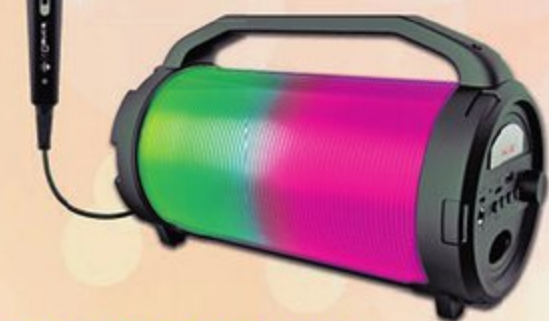

# PARTYBOX

1 **99,99**  
dont 0,25 € d'éco-participation  
24061568

Casque non fourni.

2 **11,99**  
dont 0,02 €  
d'éco-participation  
24061540

3 **39,99**  
dont 0,25 € d'éco-participation  
24061436