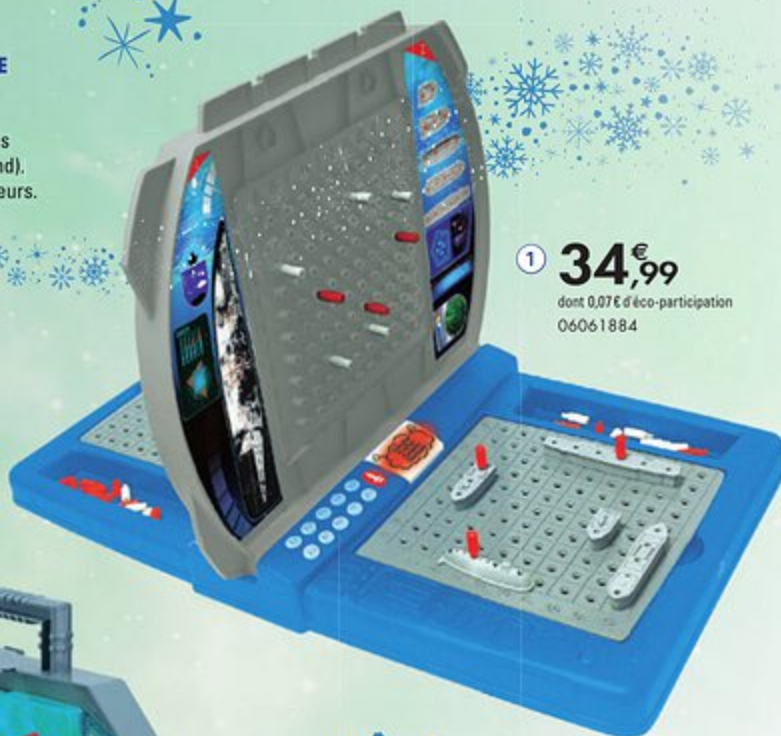

1 MA BATAILLE NAVALE ÉLECTRONIQUE QUADRILINGUE 6 ANS

Sois le premier à couler les 5 navires de ton adversaire. 2 niveaux et 4 langues (français, italien, néerlandais et allemand). Effets sonores et lumineux. De 1 à 2 joueurs.
Dim. : L.38 x l.28 x H.24 cm.
Piles : 3 piles LR6 fournies.
06061884

2 BATAILLE NAVALE - 5 ANS

Sois le premier à toucher les navires de l'adversaire ! Livrée dans 1 mallette avec accessoires. 2 joueurs.
Dim. : L.27 x l.23 x H.5 cm.
06040519

1 34€⁹⁹
dont 0,07 € d'éco-participation
06061884