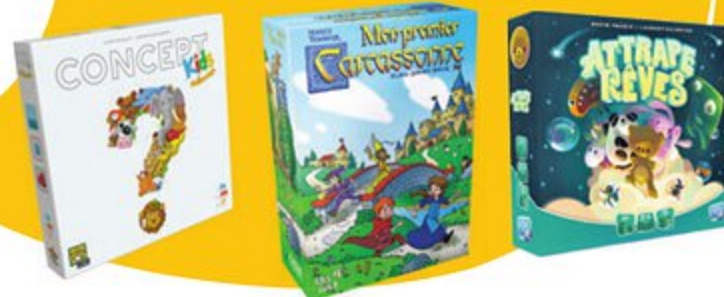

asmodee

Challenge à relever
du 01 novembre
au 20 décembre

TÉLÉTHON CHALLENGE

Fais bondir la recherche avec tes dessins !

JouéClub! REVERSERA 2€^{HT} AU TÉLÉTHON

Réalise un dessin qui illustre « Allume ton cœur » et poste-le sur Instagram ou Facebook avec le **#AllumeTonCoeurxJouéClub** **#TeletthonChallenge**, et hop tu feras bondir la recherche.

*Valable uniquement dans les magasins JouéClub en France Métropolitaine et DROM COM.