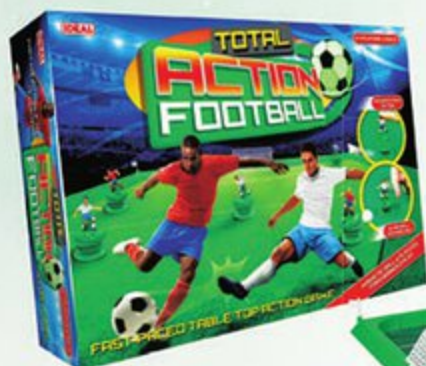

2 **44,99**
dont 0,13€
d'éco-participation
22065409

3 **29,99**
06090230