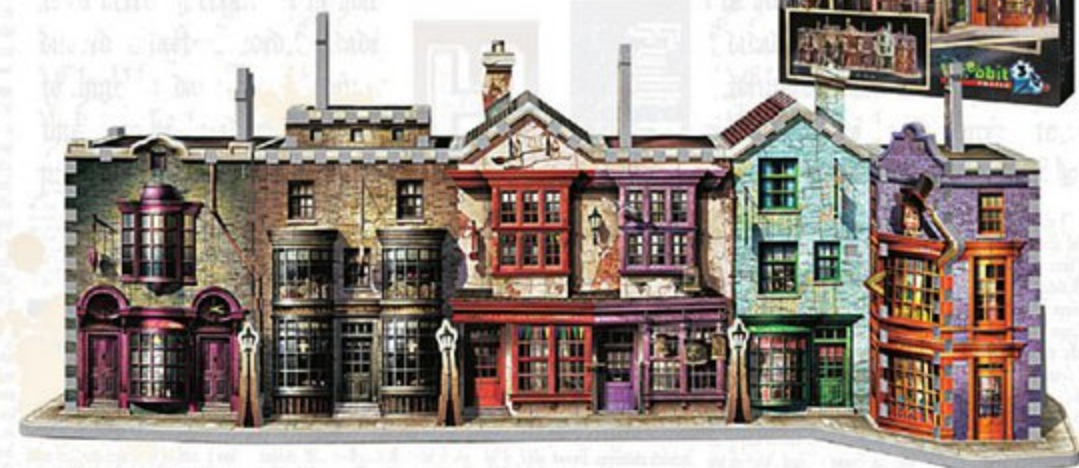

34,99

Réf. 04031807 | Dès 14 ans

**Harry Potter - Le Chemin de Traverse**

Dim. : L.55 x l.20 x H.22 cm

Puzzle 3D en mousse de 450 pièces.

34,99

Réf. 04031502 | Dès 14 ans

**Train Poudlard  
Express**