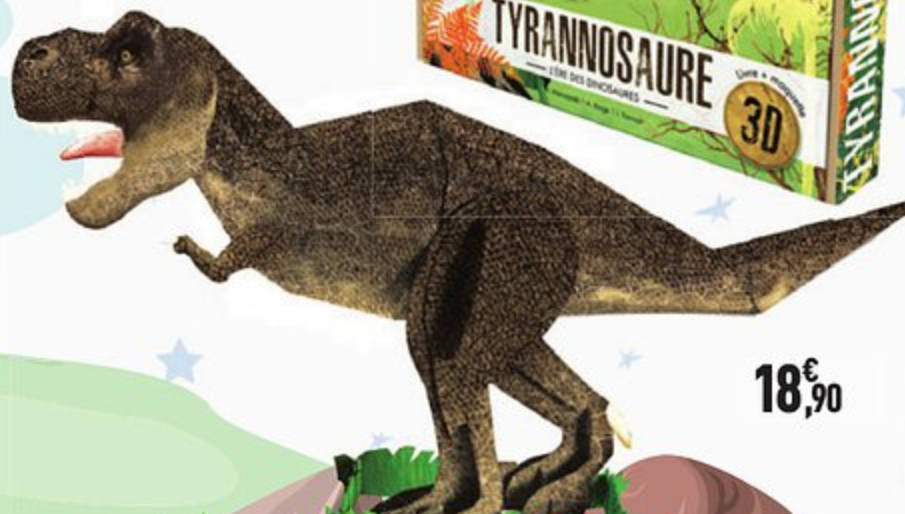

SASSI

22€,90

Réf. 24042373 | Dès 6 ans  
**L'ère des dinosaures  
Le tyrannosaure 3D**

Découvre l'histoire des dinosaures  
grâce au livre inclus. Tu pourras même  
reconstituer un tyrannosaure en 3D  
(longueur : 57 cm, 45 pièces).