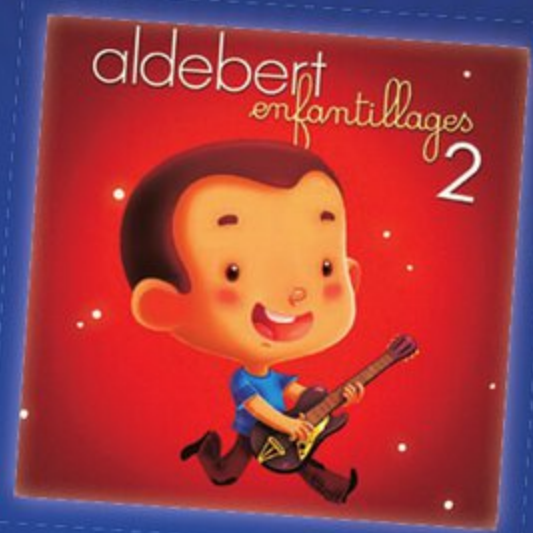

Lire pour rêver

aldebert

21€^{PIÈCE}₉₉

1. 1 Réf. 04081897 | Enfantillages de Noël
   - 2 Réf. 04081898 | Enfantillages 2
   - 3 Réf. 04081899 | Enfantillages 3
   - 4 Réf. 04081896 | 10 ans d'enfantillages
2. **CD-Livre Aldebert**
   Dim. : L.20 x H.20 cm
   Des chansons drôles, intelligentes et poétiques pour toute la famille !
   Avec 1 livre de 36 pages. Les paroles des chansons sont illustrées.
   Dès 4 ans

EN DUO
AVEC UNE PLÉIADE D'ARTISTES :
Kids United Nouvelle Génération,
Zaz, Claudio Capéo,
Claire Keim, Bénabar,
Mortelle Adèle...