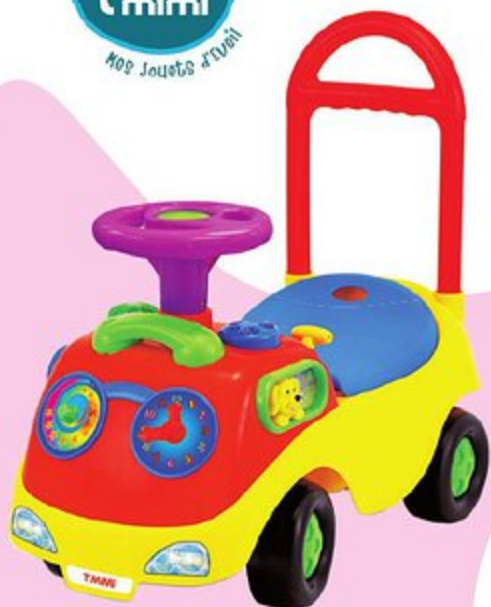

Réf. 02040860 | Dès 12 mois

Mon porteur rouge

Dim. : L.48 x L.25 x H.46 cm
Piles : 2 piles LR6 fournies

Avec effets sonores et lumineux. Apprends à lire l'heure avec l'horloge éducative ! Rangement sous le siège. Hauteur de l'assise : 18 cm. Poids maxi. supporté : 25 kg.

29,99

dont 0,25 €
d'éco-participation