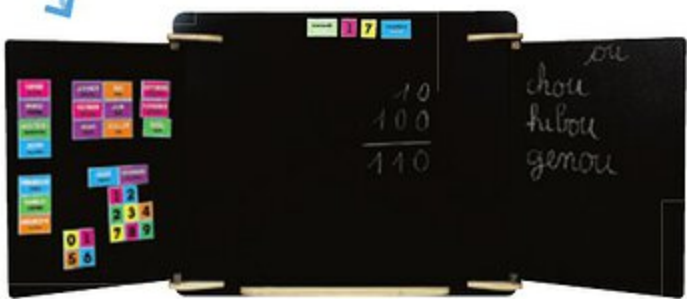

Apprendre en s'amusant

59€⁹⁹

JB BOIS

Réf. 04101467 | Dès 3 ans

Maxi tableau avec 50 jeux magnétiques Bois teinté

Dim. : L.115 x l.60 cm

Avec 2 grandes surfaces d'écriture (73 x 48 cm) : une face magnétique et une face pour la craie. Livré avec 1 rouleau de papier, 2 plumiers, des craies, 1 trousse, 1 feutre et 238 magnets.

Poids : ●

exclusivité! JouéClub!

Réf. 38027441 | Dès 3 ans

Bureau et chaise

Bureau avec 1 rangement sous le plateau et 1 chaise. Hauteur de l'assise : 26 cm. Poids maxi. de l'utilisateur pour la chaise : 30 kg.

Disponible début novembre

59€⁹⁹