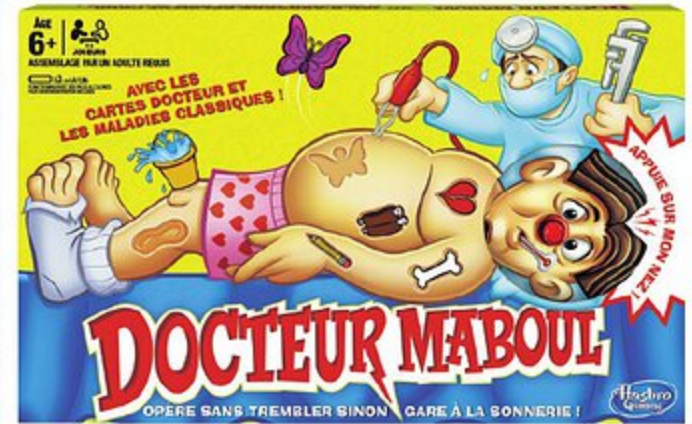

Se divertir en famille

18€⁹⁹

dont 0,07 €
d'éco-participation

14€⁹⁹

Hasbro
Gaming

19€⁹⁹

Réf. 06026159 | Dès 6 ans

Qui est-ce ?

Pose les bonnes questions pour découvrir le personnage de ton adversaire ! 2 joueurs.

9€⁹⁹

Réf. 06026158 | Dès 6 ans

Puissance 4

4 pions de la même couleur alignés horizontalement, verticalement ou en diagonale et c'est gagné ! 2 joueurs.

Réf. 06027969 | Dès 4 ans

Ray mon plombier

Accroche les outils à la ceinture du plombier mais ne te fais pas arroser sinon la fuite ne pourra pas être réparée ! A partir de 2 joueurs.

Réf. 06024477 | Dès 6 ans

Docteur Maboul

Piles : 2 piles LR6 fournies

Pioche une carte et retire la pièce indiquée mais attention à ne pas trembler sinon gare au buzz ! Le joueur qui a gagné le plus d'argent remporte la partie. De 1 à 6 joueurs.

21€⁹⁹

Réf. 06026960 | Dès 8 ans

Destins Pets

Tourne la roue du destin et découvre la vie qui t'attend. De 2 à 4 joueurs.