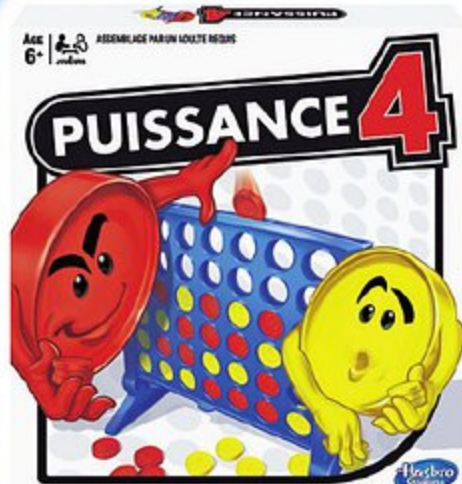

**Qui est-ce ?**

Pose les bonnes questions pour découvrir le personnage de ton adversaire ! 2 joueurs.

9€<sup>99</sup>

Réf. 06026158 | Dès 6 ans

**Puissance 4**

4 pions de la même couleur alignés horizontalement, verticalement ou en diagonale et c'est gagné ! 2 joueurs.