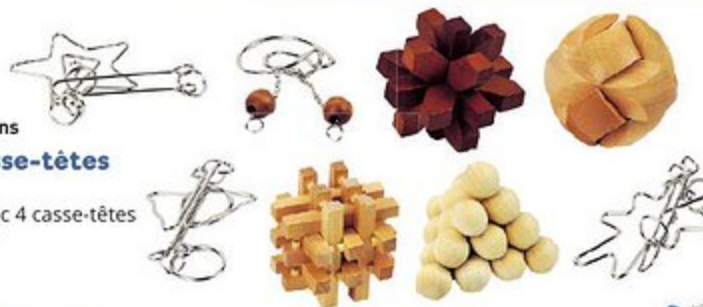

8 jeux en 1 : casse-têtes

Dim. : L.8 x l.8 x H.8 cm

Coffret de 8 jeux ! Avec 4 casse-têtes en métal et 4 en bois.