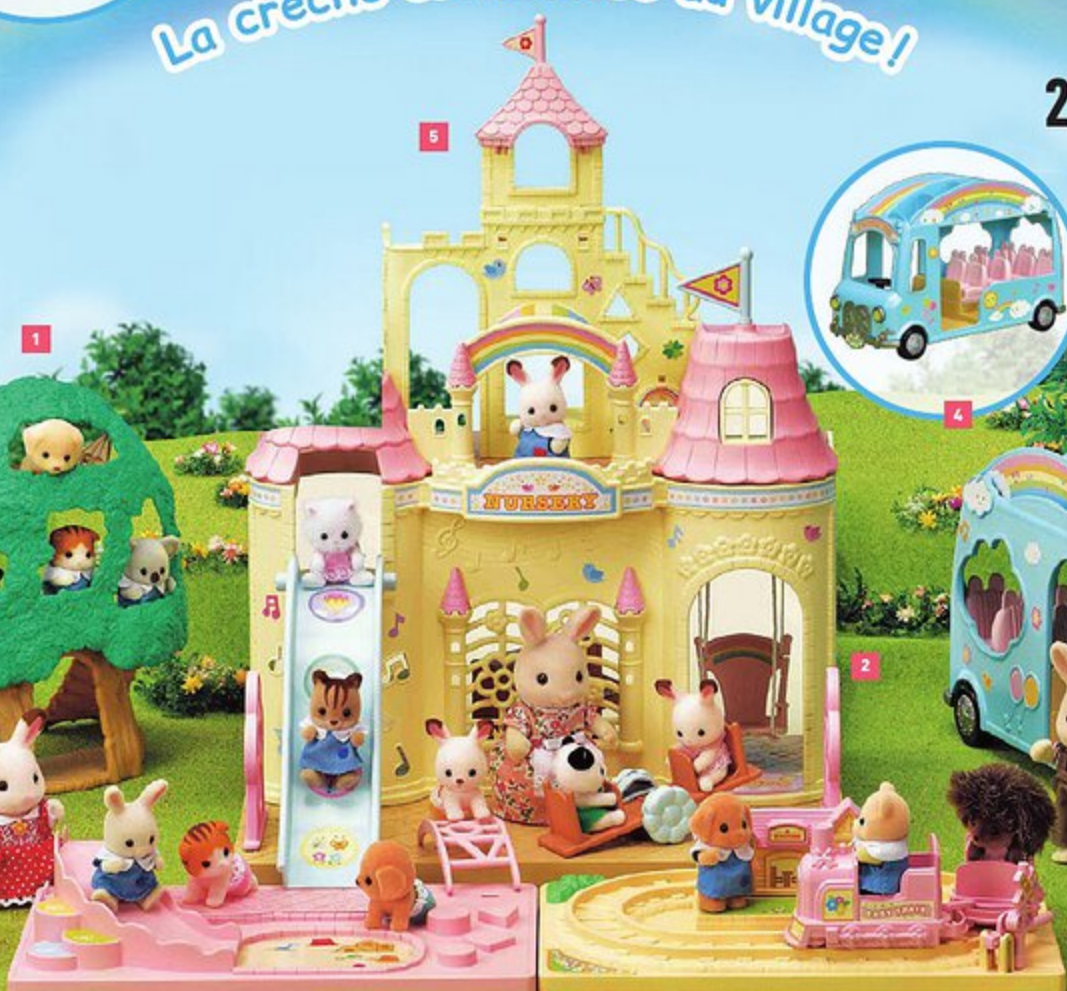

4

1

5

2

3

34€,99

2 Réf. 12064346 | Dès 3 ans
La crèche des bébés
Dim. : L.26 x l.14 x H.21 cm
Contient de nombreux accessoires pour imaginer des histoires. Figurines non fournies.