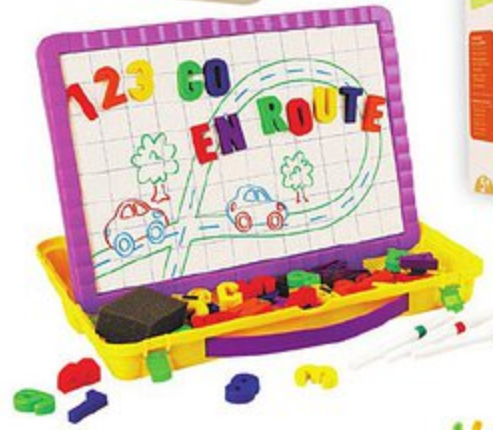

Réf. 04061238 | Dès 5 ans
Valisette d'écriture

Dim. : L.36 x l.25 cm

Avec ardoise magnétique. Inclus des lettres et des chiffres, 2 pochoirs, 1 éponge et 3 feutres effaçables à sec.