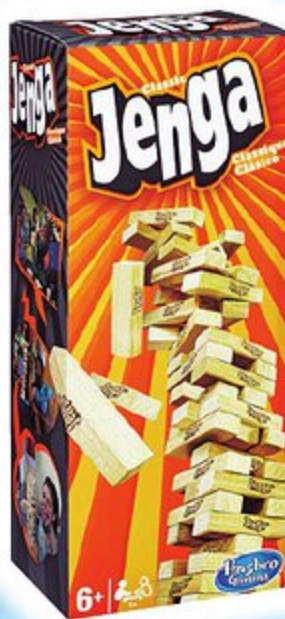

29€⁹⁹
dont 0,13 €
d'éco-participation

Hasbro
Gaming

19€⁹⁹

Réf. 06026827 | Dès 8 ans

Simon Classic

Diamètre : 24 cm

Piles : 3 piles LR6 fournies

Relève le challenge Simon ! Mémorise les séquences lumineuses et reproduis-les pour passer les niveaux et vaincre Simon ! Le suspense monte à chaque niveau : la séquence s'allonge ! A partir d'1 joueur.

13€⁹⁹

Réf. 06027279 | Dès 8 ans

Taboo enfants contre parents

Fais deviner un maximum de mots avant la fin du sablier ! Des cartes pour les enfants et pour les adultes incluses. A partir de 4 joueurs.

Réf. 06026619 | Dès 6 ans

Jenga

Jeu d'adresse où il faudra déplacer les blocs un à un et les reposer au sommet de la tour sans la faire s'écrouler ! A partir d'1 joueur.

16€⁹⁹

19€⁹⁹

Réf. 06027828 | Dès 6 ans

Twister

Suis les instructions données par la roulette, et positionne tes pieds et tes mains sur les cercles de couleurs dessinés sur le grand tapis ! Garde l'équilibre pour gagner la partie ! A partir de 2 joueurs.

Réf. 06027968 | Dès 4 ans

Kissifrot s'y pique

Lance le dé et appuie sur le nez du porc-épic du nombre indiqué, mais attention ! Une fois de trop et le porc-épic s'énerve en faisant voler ses pics en mousse ! A partir de 2 joueurs.

Se divertir en famille