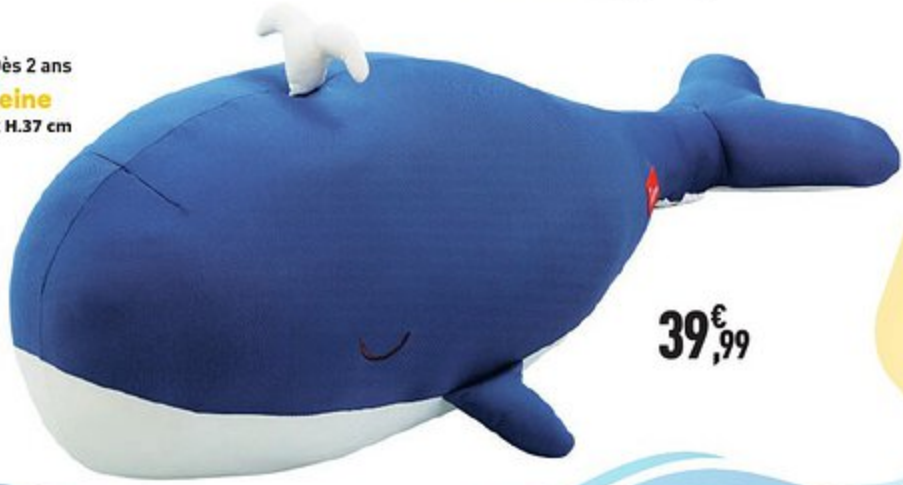

Coussin baleine

Dim. : L.95 x l.36 x H.37 cm

39€₉₉