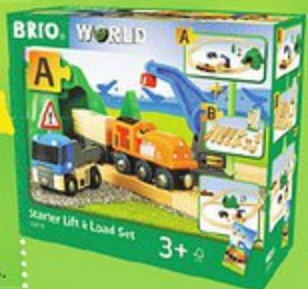

Réf. 26020772 | Dès 3 ans
Locomotive intelligente Smart Tech et portiques
Longueur : 10 cm
Piles : 2 piles LR6 non fournies
Grâce à la technologie RFID (Radio Fréquence Identification), la locomotive change de direction ou s'arrête en fonction du portique croisé. Avec effets sonores et lumineux. 2 portiques inclus.

39€⁹⁹