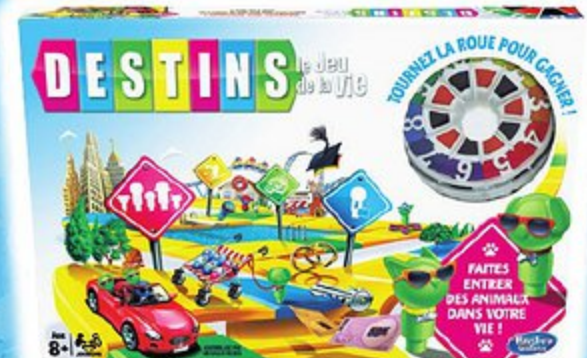

Réf. 06027969 | Dès 4 ans

Ray mon plombier

Accroche les outils à la ceinture du plombier mais ne te fais pas arroser sinon la fuite ne pourra pas être réparée ! A partir de 2 joueurs.

Réf. 06024477 | Dès 6 ans

Docteur Maboul

Piles : 2 piles LR6 fournies

Pioche une carte et retire la pièce indiquée mais attention à ne pas trembler sinon gare au buzz ! Le joueur qui a gagné le plus d'argent remporte la partie. De 1 à 6 joueurs.

21€⁹⁹