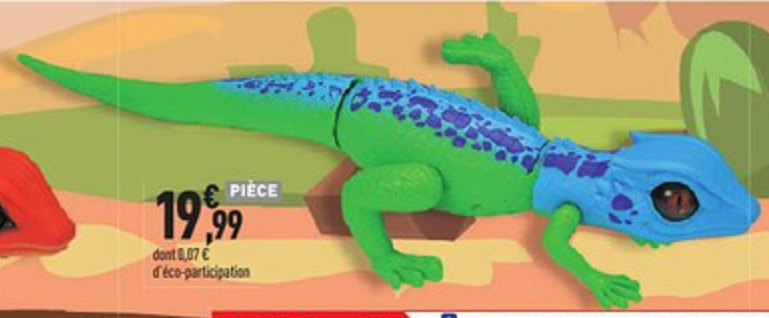

29€,99

Réf. 14069089 | Dès 6 ans
Exocrash Battle Pack
Kit contenant 2 personnages exclusifs pour des affrontements épiques ! Qui sautera le plus haut ? Qui détruira les barils le premier ? Livré avec 1 rampe et 6 barils.

Réf. 14069028 | Dès 3 ans
Robo Alive - Lézard
Dim. : L.36 x l.11 x H.6 cm
Piles : 2 piles LR6 non fournies
Il court comme un vrai lézard ! Incline sa tête, il s'arrête et cherche une proie ! Modèle selon disponibilité.