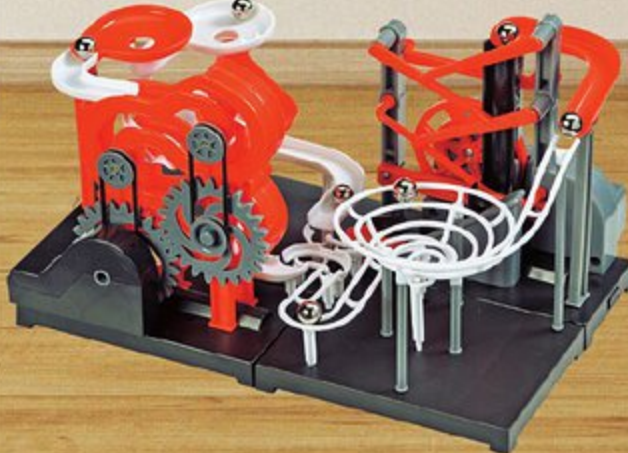

29€
99

dont 0,33 €
d'éco-participation

Réf. 06027036 | Dès 6 ans

Domino Express Track Creator + 400 dominoes

Piles : 2 piles LR6 non fournies

Le Track Creator dépose automatiquement les dominoes ! Avec 400 dominoes pour réaliser un circuit de 8,5 mètres.

Réf. 04043970 | Dès 6 ans

Domino Express Racing

Les Domino Express s'élancent sur le circuit et propulsent les voitures dans des loopings et au travers d'anneaux. Avec 100 dominoes, 50 dominoes spéciaux, 1 escalier, 1 dédoubleur de route, 2 Slaloms, 2 voitures de course, 2 loopings...

24€
99

19€
99

dont 0,25 €
d'éco-participation

Réf. 04046568 | Dès 6 ans

Domino Starter et Super Dealer 100

Piles : 2 piles LR6 non fournies

Construis des circuits de dominoes géants ! Contenu du Domino Starter : 60 dominoes Express, 1 labyrinthe avec sa boule et 1 vague. Contenu du Domino Super Dealer 100 : 50 dominoes Express et 1 Super Dealer distributeur de dominoes Express + 100 dominoes.

15€
99

Réf. 04046152 | Dès 6 ans

Parcours à billes

Dim. : L.14 x l.11 x H.11 cm

Pile : 1 pile LR03 non fournie

14 pièces. Expérimente le fonctionnement des sciences dynamiques, énergétiques et mécaniques ! Avec un escalier double, un virage en épingle, un quintuple tourniquet et un toboggan. 5 billes incluses.

Réf. 04046153 | Dès 6 ans

Labyrinthe à billes

Dim. : L.22 x l.15 x H.12 cm

Piles : 3 piles LR03 non fournies

24 pièces. Découvre les sciences dynamiques, énergétiques et mécaniques ! Un élévateur avec roues et engrenages, un quintuple tourniquet, un lanceur de billes, un rail tourbillon et une piste incurvée. 10 billes incluses.

24€
99

39€
99

Réf. 06022457 | Dès 3 ans

Circuit motorisé à billes

Dim. : L.58 x l.27 x H.96 cm

Piles : 2 piles LR6 non fournies

Plus de 180 pièces dont 10 billes. Parfait pour construire, créer et explorer.

JouClub! www.jouclub.fr