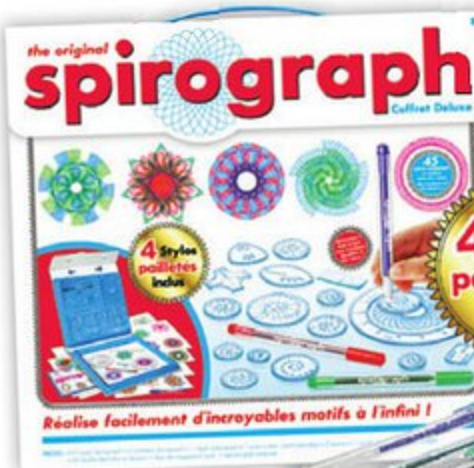

Développer sa créativité

Réf. 04109494 | Dès 6 ans

Looky Studio

Piles : 3 piles LR03 non fournies

Plus de 500 combinaisons possibles dans cette mallette transportable de styliste. Choisis une tenue et dépose-la sur la table lumineuse ! Décalque les contours avec le stylo noir, ajoute des motifs, de la couleur...

34,99
dont 0,02 €
d'éco-participation

XOOMY

Réf. 04102401 | Dès 7 ans

Xoomy

Dim. : L.39 x l.13 x H.39 cm Piles : 4 piles LR6 non fournies

Un atelier de dessinateur nomade doté d'un zoom dans une mallette de transport. Les illustrateurs peuvent reproduire de nombreux personnages et motifs sur papier. Son zoom grossit et combine les motifs. Avec feuilles d'activités et accessoires de dessin.

24,99
dont 0,07 €
d'éco-participation

Ravensburger

Nathan

30 modèles de dessins en 4 étapes

projecteur lumineux

34,99
dont 0,13 €
d'éco-participation

Réf. 04105219 | Dès 4 ans

Dessinée mon atelier de dessin

Piles : 4 piles LR6 non fournies

Une plateforme lumineuse qui accompagne l'enfant dans ses premiers pas d'artiste. A partir de formes simples, l'enfant suit le modèle et apprend à réaliser un dessin étape par étape. Inclus 1 mallette, 30 modèles en 4 étapes, 1 feutre et 10 décors.

29,99

4 Stylos pailletés inclus

Réf. 04121153 | Dès 8 ans

Spirograph Deluxe kit + stylos pailletés

Grâce aux modèles, réalise d'incroyables motifs ! Accessoires inclus : roues, règle, plateau de rangement, stylos pailletés... 45 pièces.

Réf. 04121062 | Dès 6 ans

Latelier lumineux des princesses

Dim. : L.31 x l.27 x H.6 cm

Piles : 3 piles LR6 non fournies

Kit complet pour dessiner tes personnages. Copie facilement les diapositives grâce à la plateforme de projection ! Accessoires inclus. Avec 1 poignée de transport.

19,99
dont 0,13 €
d'éco-participation