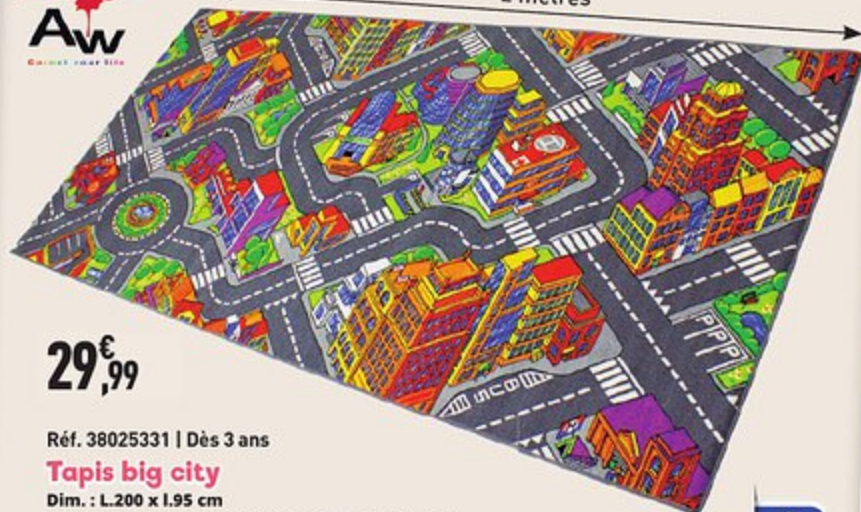

34,99

S'inventer des histoires

Réf. 14020762 | Dès 3 ans

Coffret chantier

Contient 6 véhicules de chantier et des accessoires. Avec 1 camion-benne, 1 bétonnière, 1 excavatrice, 1 pelleteuse, 1 rouleau compresseur, 1 bulldozer, des panneaux de signalisation et des cônes de balisage.

19,99

Réf. 14020600 | Dès 3 ans

Camion benne

Dim. : L.27 x l.12 x H.13 cm

Echelle 1/24ème. Roues libres. Avec système de pompe à air pour lever et descendre la benne. Livré avec des panneaux de chantier à découper.

9,99
PIÈCE
dont 0,02 €
d'éco-participation

Réf. 14020942 | Dès 3 ans

Véhicule de construction

Piles : 3 piles LR41 fournies

Roues libres. Avec des pièces mobiles. Effets sonores et lumineux. Modèle selon disponibilité.

19,99
PIÈCE

Réf. 14020632 | Dès 3 ans

Coffret véhicules de chantier

Coffret de 3 véhicules. Contient 1 camion Man et 1 fourgon Renault + 1 chargeur Liebherr L586 sur roues ou 1 pelleteuse excavatrice Liebherr R936 sur chenilles selon le modèle. Chargeur et excavatrice avec mouvement du bras. Modèle selon disponibilité.

2 mètres

29,99

Réf. 38025331 | Dès 3 ans

Tapis big city

Dim. : L.200 x l.95 cm

Antidérapant. Ce produit n'est pas un jouet.