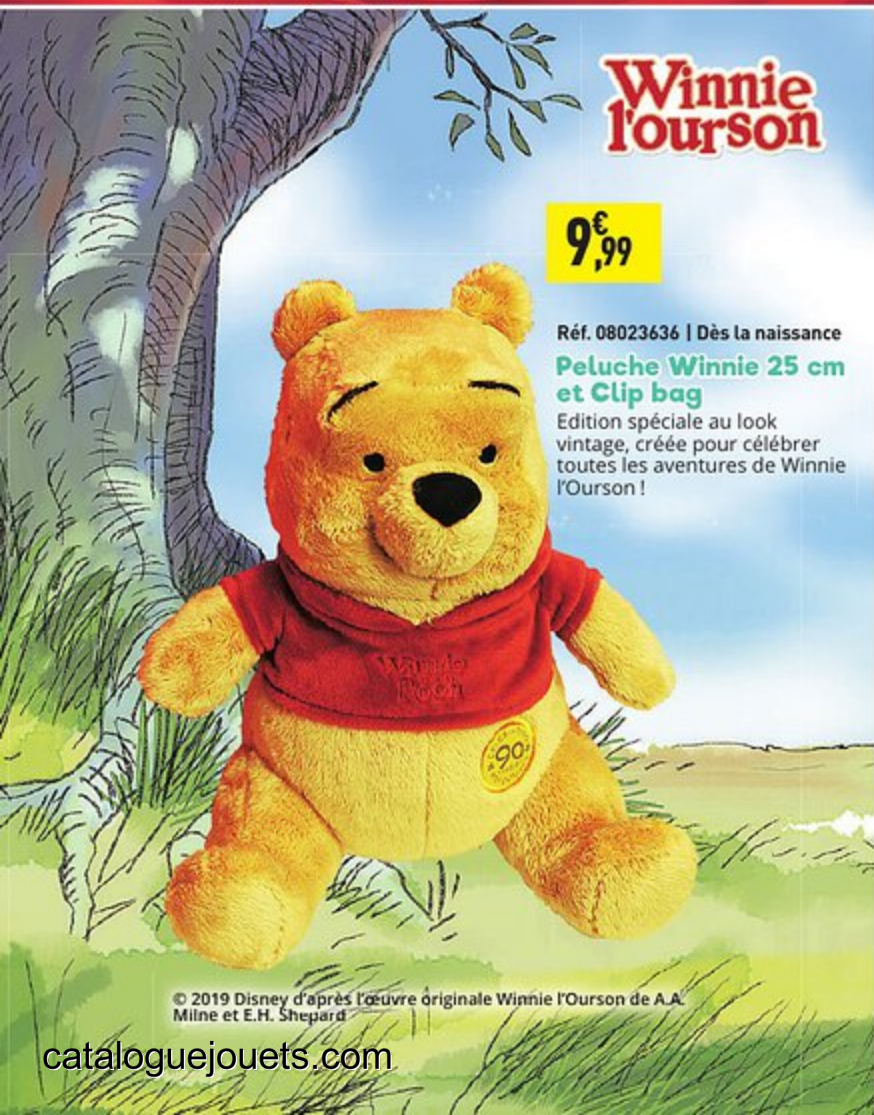

Winnie
l'Ourson

9,99

Réf. 08023636 | Dès la naissance
Peluche Winnie 25 cm
et Clip bag
Edition spéciale au look
vintage, créée pour célébrer
toutes les aventures de Winnie
l'Ourson !

© 2019 Disney d'après l'œuvre originale Winnie l'Ourson de A.A. Milne et E.H. Shepard

cataloguejouets.com

Disney
ANIMAUX

19,99

dont 0,02 €
d'éco-participation
pour Belle

dont 0,07 €
d'éco-participation
pour Patch