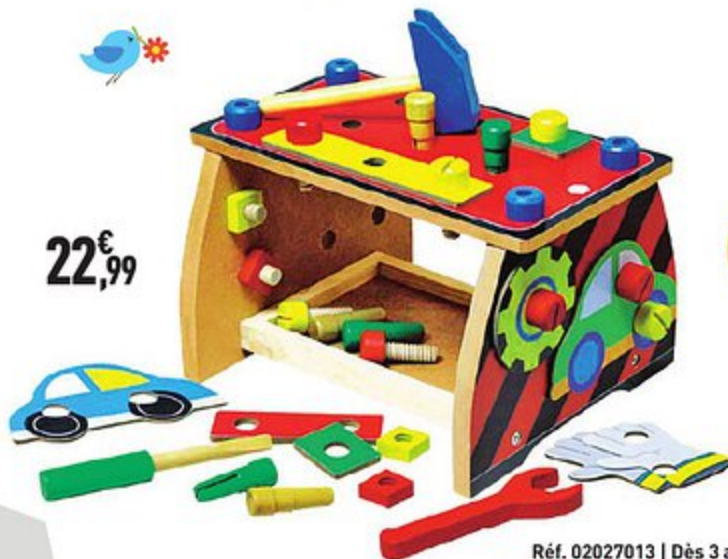

### Mon grand établi

Dim. : L.53 x l.33 x H.75 cm

Livré avec 40 accessoires dont 1 scie, 1 marteau, 1 équerre et 1 tournevis. Sacoches et casque non fournis.

49€,99

Réf. 04090089 | Dès 8 ans

### Boite à outils

Dim. : L.36 x l.26 x H.8 cm

Avec 50 pièces.

34€,99

14€,99

Réf. 14068304 | Dès 3 ans

### Ma ceinture de bricolage

Dim. : L.48 x H.16 cm

16 pièces. Inclus 1 ceinture ajustable en longueur et des accessoires (marteau, tournevis, scie...).

22€,99

Réf. 02027013 | Dès 3 ans

### Mon premier établi

Dim. : L.29 x l.23 x H.19 cm

Avec 1 marteau, 1 clef, 1 tournevis, des vis et écrous en bois... 38 pièces.

Jouer au naturel