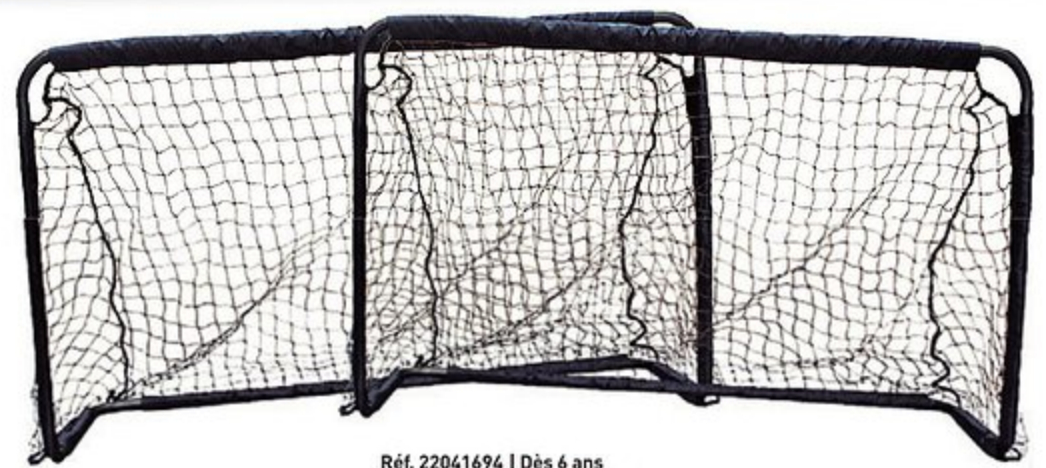

Ceinture d'entrainement football

Idéale pour débiter : il suffit d'attacher le ballon à son support (système velcro) et d'ajuster la ceinture. Pour travailler les tirs, les passes, les contrôles... L'élastique s'étire jusqu'à 3 mètres. Livrée avec 1 ballon (taille 5).

16€
,99