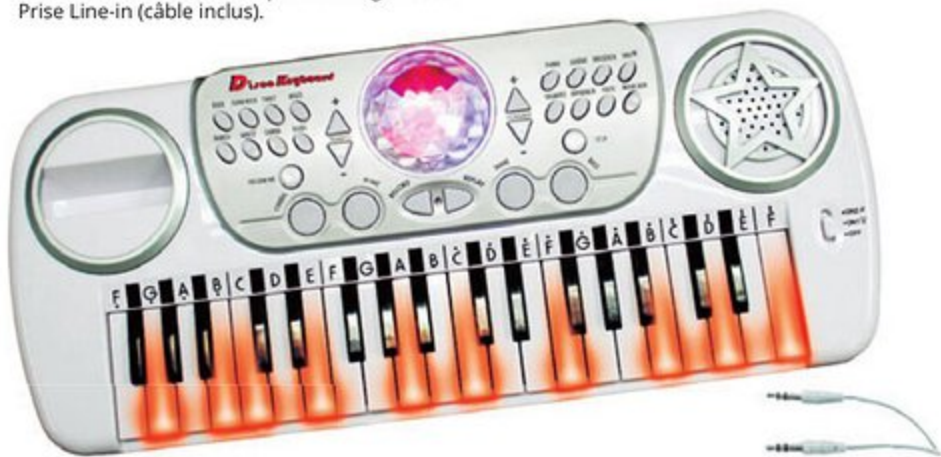

Réf. 34021577 | Dès 3 ans

Clavier disco

Dim. : L.49 x l.8 x H.21 cm Piles : 4 piles LR6 fournies

Clavier électronique de 37 touches avec 8 instruments sélectionnables. Avec 22 chansons de démonstration : suis les lumières pour apprendre à jouer ! Enregistrement et lecture. Contrôle du volume. Haut-parleur méga basse. Prise Line-in (câble inclus).

39€,99

dont 0,25 € d'éco-participation