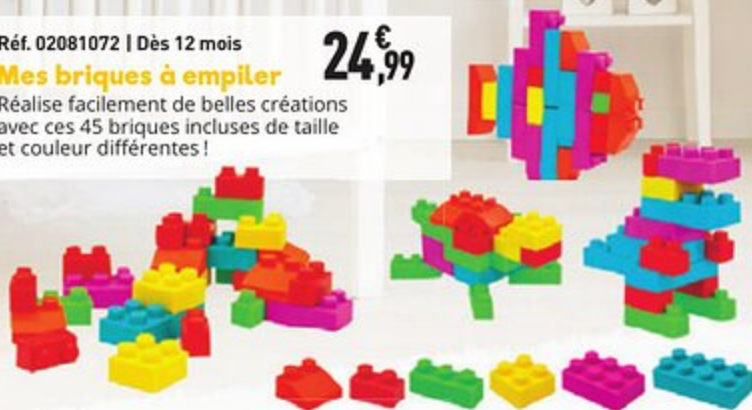

Réf. 02081072 | Dès 12 mois

Mes briques à empiler

Réalise facilement de belles créations avec ces 45 briques incluses de taille et couleur différentes !

24[€],99