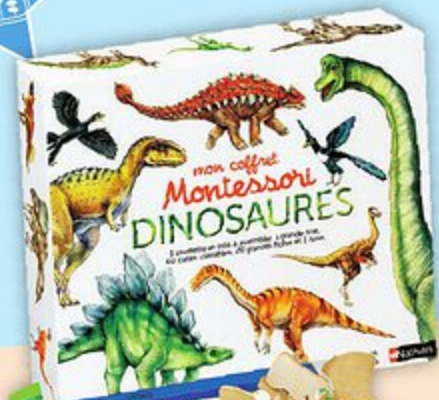

37€<sub>99</sub>

Réf. 06027830 | Dès 12 mois

**Tegu Classic 14 Pièces - Tints**

Construis selon tes envies avec ces 14 pièces en bois aimantées.

Apprendre  
en s'amusant

Nathan

Réf. 04081888 | Dès 5 ans  
**Mon coffret  
Montessori DINO SAURES**  
Comprend 20 fiches explicatives,  
20 cartes memory pour tester  
tes connaissances, 1 frise  
chronologique de 1,50 m,  
1 livret et 1 squelette de 20 cm.