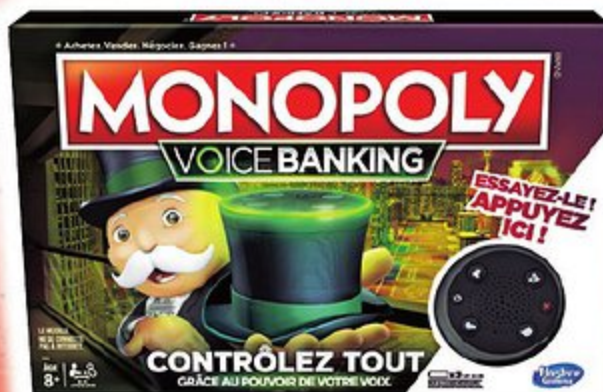

29€<sup>99</sup>

dont 0,03 € d'éco-participation

15€<sup>99</sup>

Réf. 06027280 | Dès 5 ans

**Monopoly Junior**

Adapté aux plus petits avec des règles simplifiées et un temps de jeu plus court ! De 2 à 4 joueurs.