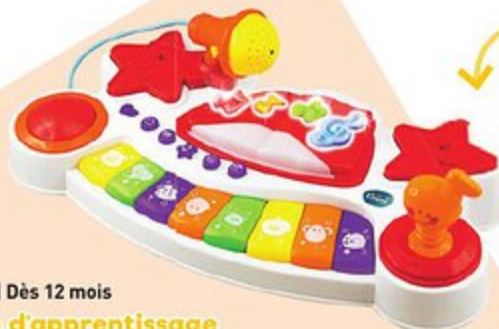

12€  
99

dont 0,07 €  
d'éco-participation

21€  
99

dont 0,13 €  
d'éco-participation

Réf. 02026871 | Dès 12 mois  
**Mon piano d'apprentissage**

Dim. : L.36 x l.19 x H.13 cm  
Piles : 3 piles LR6 fournies  
Piano 8 touches interactif. 5 modes pour apprendre les couleurs, les chiffres, les notes de musique et reconnaître les animaux. Avec le mini micro, joue au chanteur ! Effets sonores et lumineux.