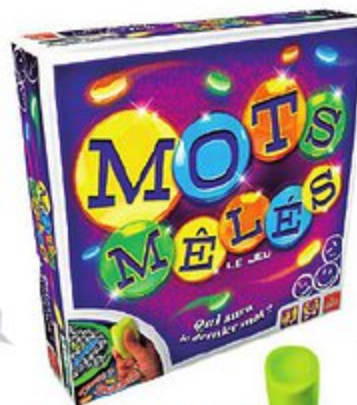

Trouvez !
Buzzlez !

Réf. 06024492 | Dès 7 ans

Mots Mêlés

Sois le premier à retrouver le mot recherché et appuie sur le buzzer pour avoir le droit de le recouvrir de tes pions ! Une fois tous les mots retrouvés, il n'y a plus qu'à compter les points ! De 2 à 4 joueurs.

Du 02/12 au 08/12/2019
1 jeu Triominos Deluxe
100%
remboursé en différé
Pour l'achat simultané d'un jeu Mots Mêlés et d'un jeu Triominos Deluxe (voir p. 303)
Modalités en magasin ou sur Joueclub.fr

+18 GRILLES
THÉMATIQUES