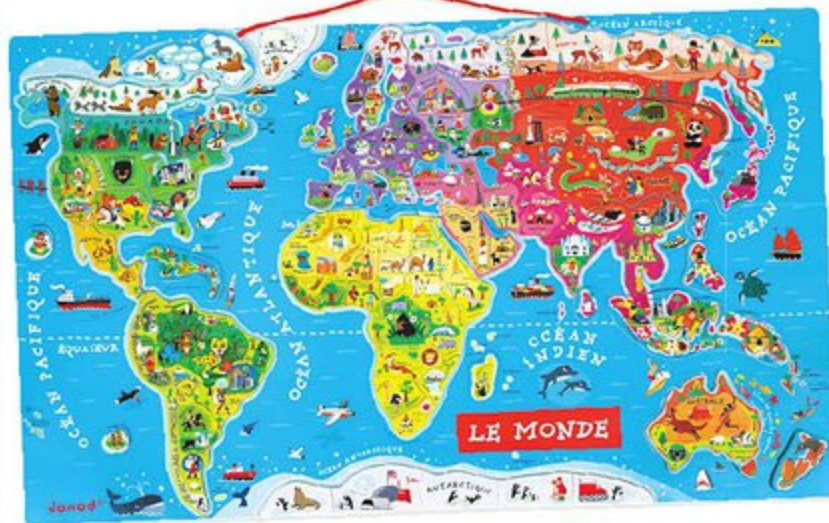

39[€],99

Réf. 04060218 | Dès 7 ans

Puzzle Monde Magnétique

Dim. : L.70 x H.43 cm

Pour apprendre la géographie en s'amusant. 92 magnets en bois.