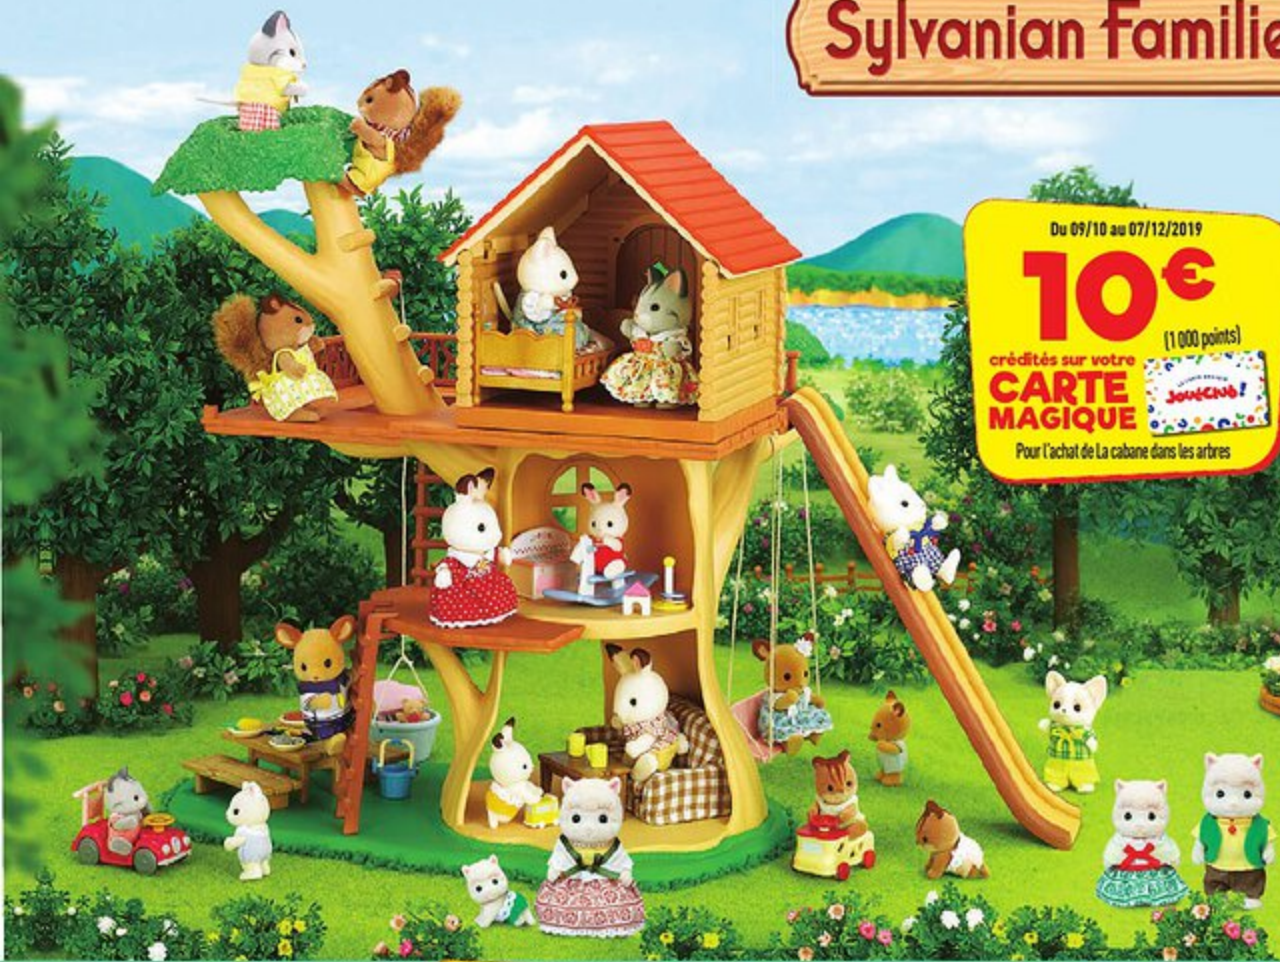

Sylvanian Families®

Du 09/10 au 07/12/2019
10€
(1 000 points)
crédits sur votre
**CARTE
MAGIQUE**
Pour l'achat de La cabane dans les arbres