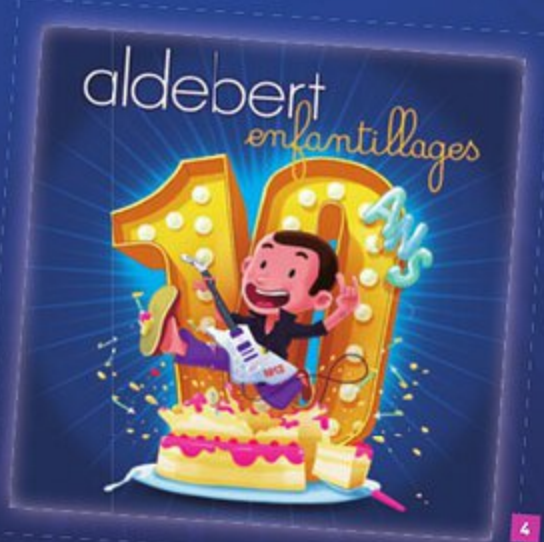

Lire pour rêver

aldebert

21€^{PIÈCE}₉₉

1. 1 Réf. 04081897 | Enfantillages de Noël
   - 2 Réf. 04081898 | Enfantillages 2
   - 3 Réf. 04081899 | Enfantillages 3
   - 4 Réf. 04081896 | 10 ans d'enfantillages
2. **CD-Livre Aldebert**
   Dim. : L.20 x H.20 cm
   Des chansons drôles, intelligentes et poétiques pour toute la famille !
   Avec 1 livre de 36 pages. Les paroles des chansons sont illustrées.
   Dès 4 ans

EN DUO
AVEC UNE PLÉIADE D'ARTISTES :
Kids United Nouvelle Génération,
Zaz, Claudio Capéo,
Claire Keim, Bénabar,
Mortelle Adèle...