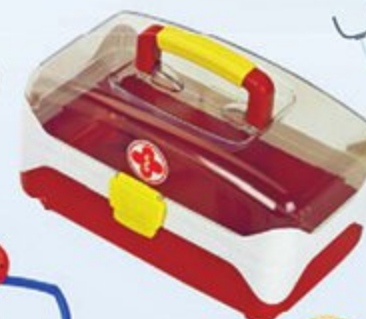

### Chariot médical électronique

Dim. : L.31 x l.32 x H.55 cm

Piles : 2 piles LR6 non fournies

Joue au médecin avec ton chariot  
et les 16 accessoires inclus!  
Avec effets sonores.

**Com' les vrais!** **26€<sup>99</sup>**