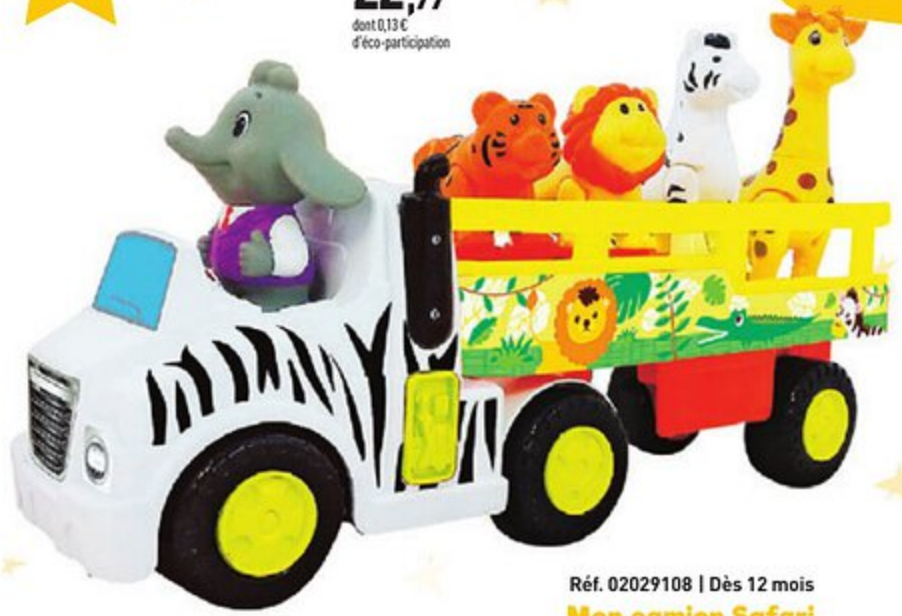

S'éveiller au monde

22€₉₉
dont 0,13 €
d'éco-participation

Réf. 02029108 | Dès 12 mois
Mon camion Safari

Dim. : L.36 x l.11 x H.16 cm Piles : 2 piles LR6 fournies
Roues libres. Les animaux sont amovibles.
Avec des sons de moteur réalistes, des cris d'animaux et de la musique !

21€₉₉
dont 0,13 €
d'éco-participation