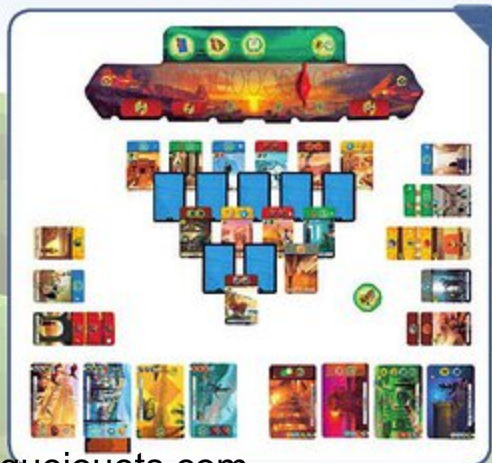

Catan

Lance-toi à la conquête d'une île vierge et tente de construire des villes et des colonies plus vite que tes adversaires ! De 3 à 4 joueurs.

24€₉₉

Réf. 06024252 | Dès 10 ans

7 Wonders Duel

Remporte la victoire grâce au progrès scientifique, en prenant la capitale de ton adversaire ou en bâtissant une civilisation dominante. 2 joueurs.