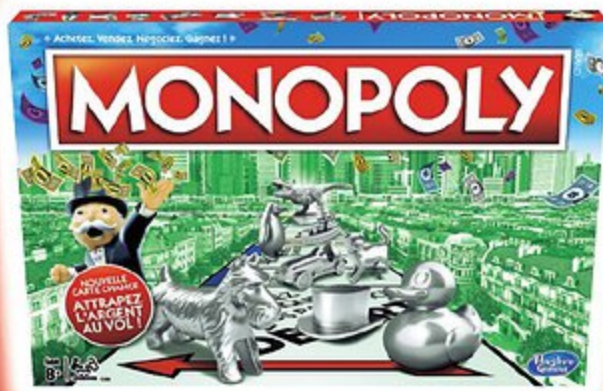

Se divertir en famille

MONOPOLY

Hasbro Gaming

19€⁹⁹

Réf. 06026961 | Dès 8 ans

Monopoly Tricheurs

Joue à Monopoly en l'arrangeant avec certaines règles du jeu ! Si personne ne te voit, bingo ! Tu gagnes un bonus mais si on te prend la main dans le sac, il y aura une sanction ! De 2 à 6 joueurs.

29€⁹⁹

dont 0,03 € d'éco-participation

15€⁹⁹

Réf. 06027280 | Dès 5 ans

Monopoly Junior

Adapté aux plus petits avec des règles simplifiées et un temps de jeu plus court ! De 2 à 4 joueurs.

Réf. 06027966 | Dès 8 ans

Monopoly Voice Banking

Piles : 3 piles LR6 fournies

Connais-tu la voix de M. Monopoly ? Pour la première fois, tu peux discuter avec lui, représenté par son célèbre chapeau avec sons et lumières. De 2 à 4 joueurs.

Réf. 06026161 | Dès 8 ans

Monopoly classique

Parcours le plateau pour devenir le joueur le plus riche à la fin de la partie ! Achète, vends et négocie ! De 2 à 6 joueurs.

17€⁹⁹

exclusivité !
JouéClub

39€⁹⁹

Réf. 06027857 | Dès 8 ans

Monopoly édition Vintage en bois

Construis ton plateau de jeu pour commencer la partie, achète et négocie les propriétés ! De 2 à 6 joueurs.