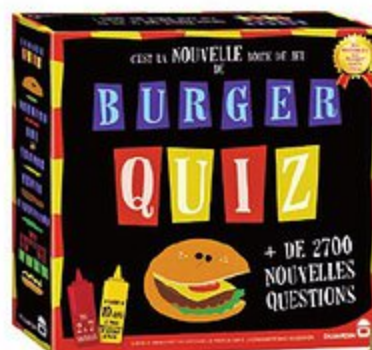

DUJARDIN jeux

24,99