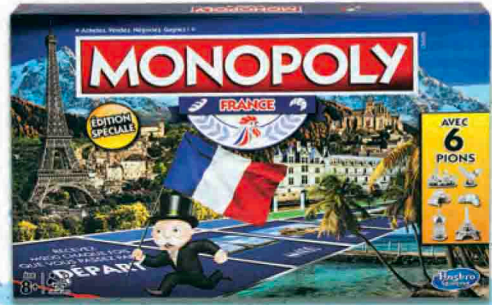

24€
,99

Monopoly édition France

Réf. 06026621 | Dès 8 ans

Achète, vends et négocie les plus beaux sites de France! Avec 6 pions sur le thème « France »! De 2 à 6 joueurs.