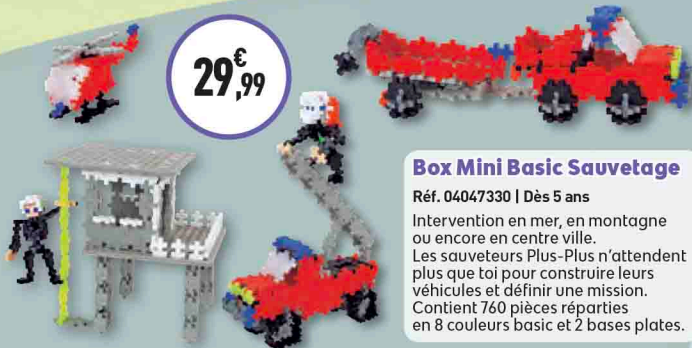

29,99

Box Mini Basic Sauvetage

Réf. 04047330 | Dès 5 ans

Intervention en mer, en montagne ou encore en centre ville. Les sauveteurs Plus-Plus n'attendent plus que toi pour construire leurs véhicules et définir une mission. Contient 760 pièces réparties en 8 couleurs basic et 2 bases plates.