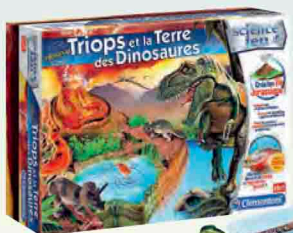

Super labo de sciences

Réf. 04050743 | Dès 8 ans

Un coffret complet avec des accessoires scientifiques (microscope, centrifugeuse...) pour explorer les secrets de la science. Familiarise-toi avec les principaux thèmes (chimie, microbiologie, physique et génétique) et réalise 150 expériences. **Piles : 2 piles LR6 non fournies**

35€₉₀
dont 0,10 €
d'éco-participation

Triops et la Terre des Dinosaur

Réf. 04050400 | Dès 8 ans

Reconstitue une île préhistorique, fais naître des Triops, véritables animaux inchangés depuis l'ère des dinosaures et regarde-les grandir. Livré avec 4 figurines de dinosaures, 1 volcan à reconstituer et des graines à faire pousser.

25€₉₀

Les Méga Cristaux

Réf. 04071545 | Dès 8 ans

Crée des cristaux qui s'illuminent dans le noir! Contient des lunettes de protection et d'autres accessoires pour fabriquer des cristaux aux formes variées (animaux et arbres).

21€₉₀

Coffret Science et Expériences

Réf. 04050197 | Dès 7 ans

Réalise 50 expériences incroyables et surprenantes : tu vas fabriquer un véritable char à hélice, des balles rebondissantes, t'amuser avec du sable magique ou bien encore être le spectateur de surprenantes illusions d'optique.

29€₉₉

Archéo-Ludic, Proies et Prédateurs

Réf. 04061065 | Dès 7 ans

Fouille dans les blocs de terre tel un vrai paléontologue et reconstruis les squelettes phosphorescents de 2 dinosaures (le T-Rex et le Tricératops) et de 2 animaux préhistoriques (le Mammouth et le Smilodon). Télécharge l'application pour faire apparaître des dinosaures en réalité augmentée grâce aux cartes incluses!

19€₉₀