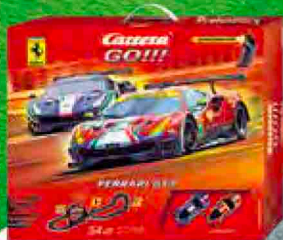

Supernova répond et réagit à tous les gestes. Apprends à le maîtriser et réalise plus de 30 figures incroyables! Batterie rechargeable par USB (câble fourni).

exclusivité!

Carrera

59€
dont 0,50 €
d'éco-participation