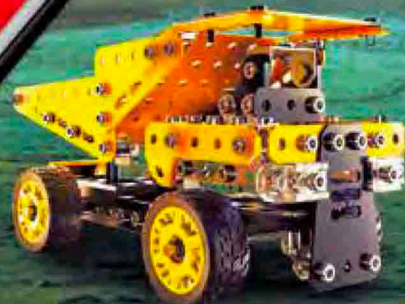

MECCANO

ENGINEERING & ROBOTICS

17€
99

Tracteur Meccano Junior

Réf. 04045332 | Dès 5 ans

4 modèles différents à construire. 87 pièces, 2 outils et 1 notice de montage inclus.

Baril Meccano Junior

Réf. 04044565 | Dès 5 ans

Construis à l'infini! 150 pièces, 2 outils et 1 notice de montage pour 10 modèles inclus.

29€
99

29€
99

Camion Benne

Réf. 04046960 | Dès 8 ans

Avec benne fonctionnelle! 293 pièces, 2 outils et notice de montage inclus.

De 10/10 au 05/12/2018

5€

de remise immédiate
en caisse⁽¹⁾

39€
99

Supercar 25 modèles motorisés

Réf. 04047196 | Dès 10 ans

Moteur à vitesse variable. Feux avant et arrière fonctionnels. 337 pièces, 2 outils et 1 notice de montage inclus.

Piles : 4 piles LR03 non fournies

39€
99

dont 0,13 €
d'éco-participation

25 IN 1
MODÈLES-MODELLES

MOTORSÉ
PHARES LUMINEUX

Tracteur 8R John Deere

Réf. 04047197 | Dès 10 ans

Tracteur authentique avec attelage fonctionnel. 240 pièces, des autocollants, 2 outils et 1 notice de montage inclus.

(1) Pour l'achat d'un Tracteur 8R John Deere.