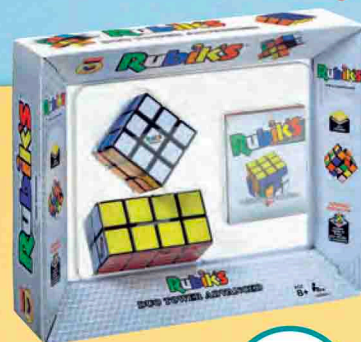

exclusivité!

29€
99

Coffret Rubik's Duo Tower Advanced

Réf. 06041191 | Dès 8 ans

Inclus 1 Rubik's Cube 3x3 advanced rotation et 1 Rubik's cube Tower Advanced avec 2 livrets de méthode.