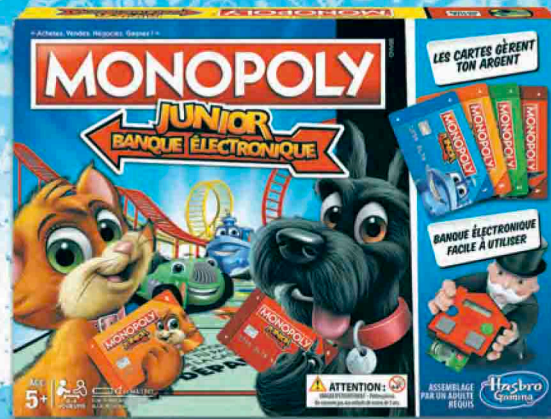

Monopoly junior électronique

Réf. 06026622 | Dès 5 ans

Adapté pour les plus jeunes, ce Monopoly fonctionne avec des cartes bancaires comme pour les grands ! Achète, vends et négocie mais attention à la faillite ! De 2 à 4 joueurs.

Piles : 2 piles LR03 non fournies

24,99€
dont 0,02 € d'éco-participation