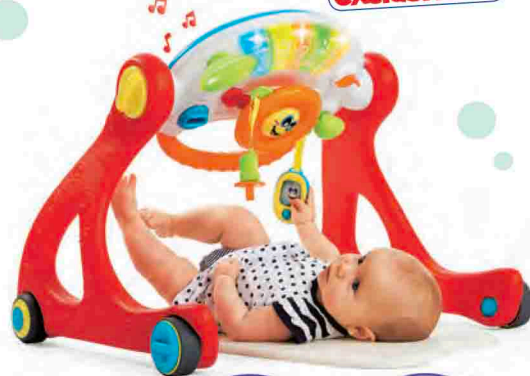

39,99

dont 0,20 € d'éco-participation

Portique Multi Activités 4 en 1

Réf. 02080547 | Dès 3 mois

Portique et aide à la marche électronique 4 en 1 qui évolue en fonction du développement moteur des tout-petits! 4 modes de jeu: allongé, assis, premiers pas et debout. Centre d'activités avec de nombreux effets sonores. 2 jouets amovibles.

Dim. : L.53 x l.41 x H.47 cm

Piles : 3 piles LR6 non fournies

25,99

dont 0,20 € d'éco-participation

Mobile Next2Dreams bleu

Réf. 02080065 | Dès la naissance

Rotatif, musical et lumineux. Compatible avec la plupart des lits et berceaux! Une douce veilleuse et 20 minutes de musique classique et de sons apaisants, aideront bébé à s'endormir. 4 peluches suspendues incluses. Panneau électronique amovible pour l'emporter partout.

Dim. : L.40 x l.12 x H.35 cm

Piles : 3 piles LR6 non fournies

16,99*

Cottage des Animaux

Réf. 02022286 | Dès 12 mois

Ouvre les portes avec les clés et récupère toutes les formes! Maison avec 5 animaux, 5 clés et 5 formes à insérer dans les portes et le toit. Facile à transporter grâce à sa poignée.

Dim. : L.22 x l.22 x H.19 cm