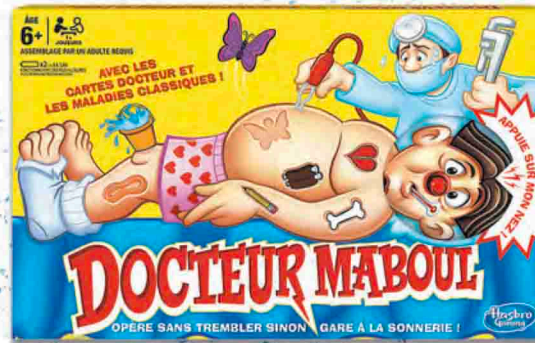

19€*
dont 0,07 €
d'éco-participation

Docteur Maboul

Réf. 06024477 | Dès 6 ans

Pioche une carte et retire la pièce indiquée mais attention à ne pas trembler sinon gare au buzz ! Le joueur qui a gagné le plus d'argent gagne la partie. De 1 à 6 joueurs.

Piles : 2 piles LR6 fournies