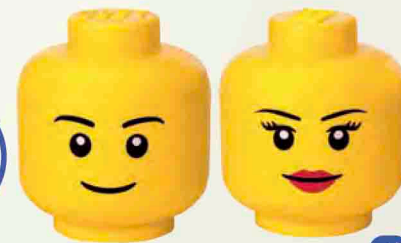

Tête de rangement Lego Taille L

Réf. 38027173 | Garçon

Réf. 38027174 | Fille

Dès 3 ans

Boîte de rangement amusante pour les jouets ou tout autre accessoire. Ce produit n'est pas un jouet.

Dim.: L.24 x l.24 x H.27 cm

PIÈCE

27,99€