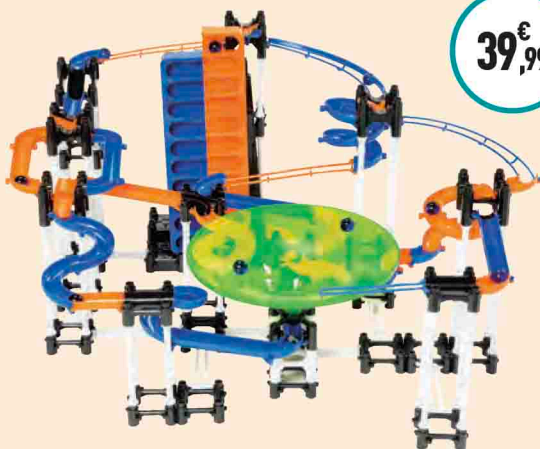

39,99

Mon grand circuit à billes

Réf. 04046154 | Dès 6 ans

151 pièces. Expérimente
le fonctionnement des sciences
dynamiques, énergétiques
et mécaniques! Avec un ascenseur
rock'n roll, une attaque de trou
noir, un mécanisme renversant
et de nombreuses pièces pour créer
ton propre système. 10 billes incluses.

Dim. : L.59 x l.51 x H.32 cm

Piles : 2 piles LR14 non fournies

15,99