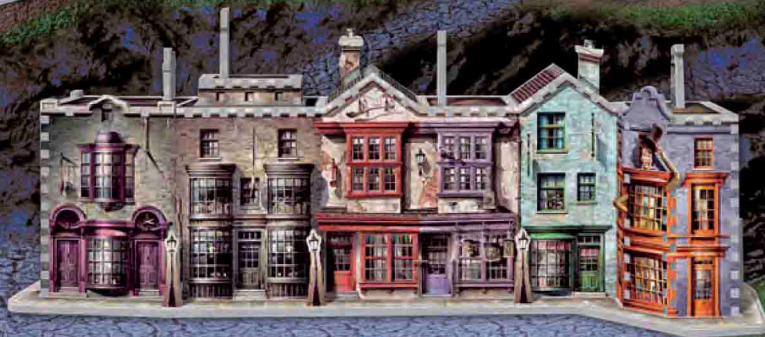

exclusivité!

Harry Potter

exclusivité!

Possibilité de combiner
ces 2 puzzles afin d'obtenir
un puzzle de 1725 pièces.
Réf. 04031479 + Réf. 04031480

1

PIÈCE

44,99 €

2

3

PIÈCE

34,99 €

5

6

4

7

PIÈCE

34,99 €

exclusivité!

Puzzle 3D en mousse

- 1 Réf. 04032270 | Le Terrier - Maison de Weasley - 415 pièces
- 2 Réf. 04031479 | Grande Salle - 850 pièces
- 3 Réf. 04031480 | La Tour Astronomie - 875 pièces
- 4 Réf. 04032583 | Mme Guipure et Florian Fortarome - 290 pièces
- 5 Réf. 04032475 | Quidditch and Jiggers - 305 pièces
- 6 Réf. 04032474 | Ollivanders and Scribbulus - 295 pièces
- 7 Réf. 04031807 | Le Chemin de Traverse - 450 pièces
- 8 Réf. 04032287 | Le Magicobus - 280 pièces - Dès 12 ans
- 9 Réf. 04031502 | Train Poudlard Express - 460 pièces
  Dès 14 ans

8

9