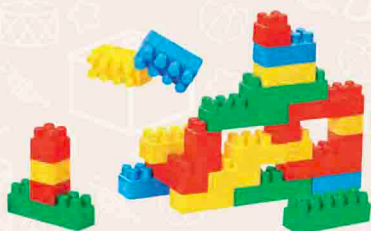

Comprend 1 échelle pivotante
et 15 briques de différentes couleurs.
Dim. : L.33 x l.20 x H.26 cm

14,99

exclusivité!

Baril de briques

Réf. 04044073 | Dès 18 mois

Contient 200 pièces
multicolores. Le couvercle
se transforme en base de jeu.
Dim. : L.34 x l.32 x H.29 cm