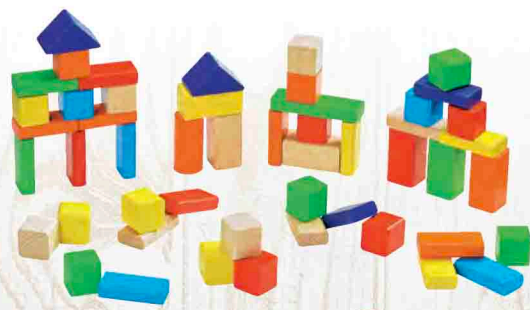

Réf. 04042090 | Dès 12 mois

Avec 38 cubes en bois.
Hauteur poignée: 44 cm.

Dim. : L.39 x l.26 x H.46 cm

29€₉₉

Perles géantes

Réf. 04102750 | Dès 3 ans

50 perles en bois de différentes formes avec lacets.

Dim. : L.13 x l.13 x H.23 cm

17€₉₉

22€₉₉

Cubes à empiler

Réf. 02024714 | Dès 12 mois

7 cubes en bois pour apprendre à compter jusqu'à 7. Un animal par cube.

Hauteur : 68 cm

exclusivité!

100 cubes