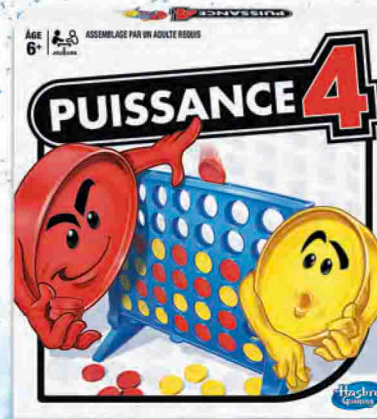

9€*

Puissance 4

Réf. 06026158 | Dès 6 ans

Fais preuve de stratégie ! Le premier qui parvient à aligner 4 pions de la même couleur horizontalement, verticalement ou en diagonale gagne la partie ! 2 joueurs.

(1) 1 an de cinéma offert sous la forme d'une place offerte pour une place achetée, chaque semaine pendant 1 an parmi 1300 salles de cinéma participantes. Offre valable pour l'achat simultané de 2 jeux de société Hasbro Gaming (Liste totale des produits éligibles consultable sur www.hasbro-landcinema.com) Les jeux de voyage, les jeux Winning Moves et les jeux Shufflees ne sont pas éligibles à cette offre. Offre valable pour les produits Hasbro Gaming présents sur les pages 264, 265, 266, 267 et 268. Hors DROM, COM, Belgique, Andorre et Monaco. Modalités en magasin, sur www.jouclub.fr ou sur www.hasbro-landcinema.com.