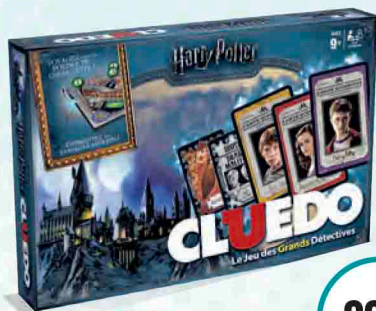

39€⁹⁹

Cluedo Harry Potter

Réf. 06025976 | Dès 9 ans

Un étudiant a brusquement disparu. Sous les traits d'un personnage d'Harry Potter (Harry, Ron, Hermione...), découvre qui est responsable de sa disparition, quel objet a été utilisé et où cet étudiant a été enlevé. Déplace-toi de lieu en lieu mais attention à ne pas rencontrer les forces du mal. De 3 à 5 joueurs.