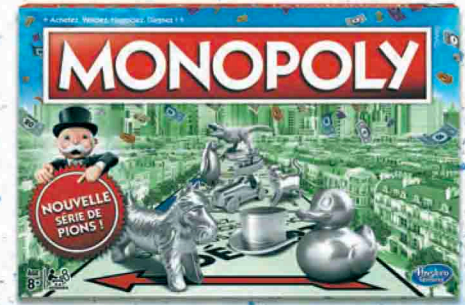

19€
,99

Monopoly classique

Réf. 06026161 | Dès 8 ans

Dans cette version, retrouve 8 nouveaux pions élus à travers le monde (T-Rex, canard, pingouin...). Choisis le tien et parcours le plateau pour devenir le joueur le plus riche à la fin de la partie! De 2 à 6 joueurs.

(1) Voir modalités page 265.