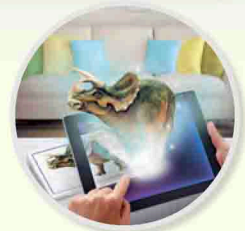

Archéo-Ludic, Proies et Prédateurs

Réf. 04061065 | Dès 7 ans

Fouille dans les blocs de terre tel un vrai paléontologue et reconstruis les squelettes phosphorescents de 2 dinosaures (le T-Rex et le Tricératops) et de 2 animaux préhistoriques (le Mammouth et le Smilodon). Télécharge l'application pour faire apparaître des dinosaures en réalité augmentée grâce aux cartes incluses!