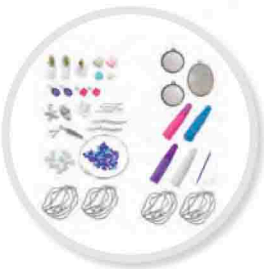

Mon kit bijoux à fabriquer

Réf. 04107564 | Dès 8 ans

Contient 2 sets pour créer tes propres bijoux fantaisie: flacons, colliers, pendentifs, perles...