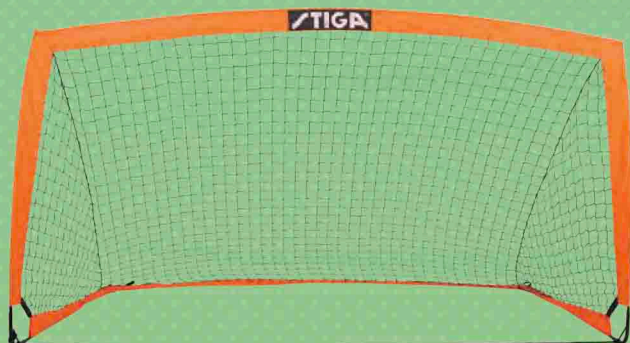

STIGA

But de football Match L

Réf. 22042916 | Dès 5 ans
Montage et démontage facile. Tout se range dans le sac
inclus. Fixation au sol sur terrain mou grâce aux 4 piquets
en métal en forme de U.
Dim. : L.270 x l.150 x H.150 cm

44[€],99