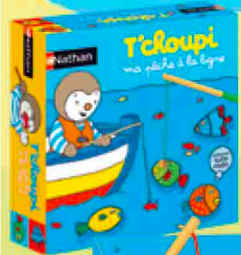

Le Verger

Réf. 06020321 | Dès 3 ans

Avec tes amis, cueille tous les fruits du verger avant que le puzzle du corbeau ne soit reconstitué! Un grand classique du jeu coopératif où les enfants jouent tous ensemble! Avec matériel de jeu de grande qualité en bois et carton. De 2 à 4 joueurs.