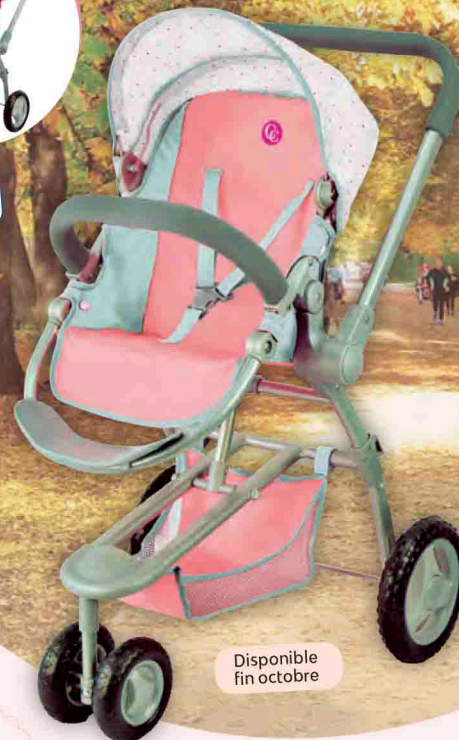

Ma poussette Jogger

Réf. 10082247 | Dès 3 ans

Avec panier à provisions, canopy et repose-pieds. Siège avec harnais de sécurité. Double roue avant directionnelle. Porte-bébé amovible. Poignée inclinable et réglable en hauteur. Pour poupée jusqu'à 50 cm.

Dim. : L.54 x l.41 x H.76 cm