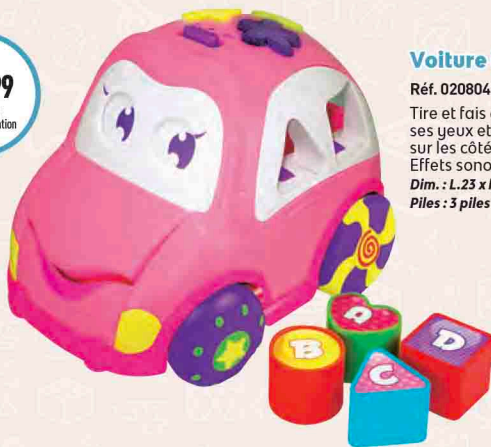

Combo télécommande, smartphone et clés

Réf. 02080544 | Dès 12 mois

Grâce à ces 3 jouets, découvre à ton rythme les animaux, les chiffres, les couleurs et les formes! Sons et fonctions réalistes. Bilingue. Coloris selon disponibilité.

Piles : 3 piles LR44 fournies

19,99

dont 0,13 €
d'éco-participation

Voiture à formes sonore

Réf. 02080427 | Dès 12 mois

Tire et fais avancer la voiture pour voir ses yeux et sa bouche bouger. Boîte à formes sur les côtés avec 4 formes incluses. Effets sonores et lumineux.

Dim. : L.23 x l.17 x H.16 cm

Piles : 3 piles LR6 fournies