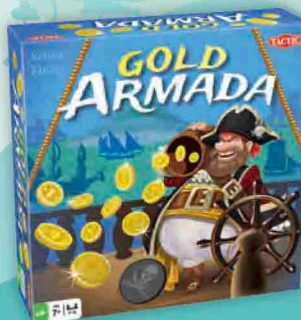

Gold Armada

Réf. 06026108 | Dès 7 ans

Lance les dés et essaye de réaliser une des combinaisons du plateau de jeu. Si tu réussis, tu gagnes un jeton « trésor » et une nouvelle combinaison sera révélée. Si tu perds, tu prends un jeton « tête de mort ». La partie se termine quand tous les jetons ont été collectés. Remporte la partie en ayant le plus de points! De 2 à 5 joueurs.