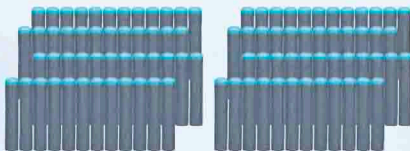

X-Shot - Pack 2 revolvers Reflex 6

Réf. 22064645 | Dès 8 ans
Contient 2 revolvers, 6 canettes de 10 cm et 16 fléchettes en mousse. Le barillet du revolver peut contenir 6 fléchettes. Portée de tir: jusqu'à 27 mètres.
Dim.: L.27 x l.6 x H.16 cm

19[€],99