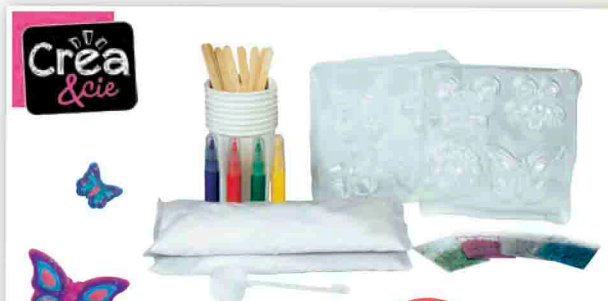

9,99

Fabrique tes craies pailletées

Réf. 04120129 | Dès 6 ans

Un kit complet pour fabriquer tes propres craies en forme de papillons ou de fleurs. Pour faire jusqu'à 16 craies ! Contient 2 moules, 2 sacs de plâtre, 4 liquides de couleurs différentes, 4 couleurs de paillettes, 8 bâtonnets pour remuer et 8 gobelets en papier.