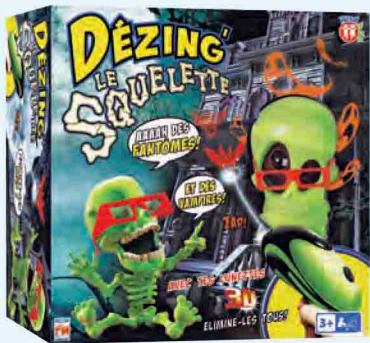

Dim. : L.15 x l.9 cm
Pile : 1 pile CR2032 fournie

49,99 dont 0,02 € d'éco-participation

RECOMMANDÉ PAR **fisf** Fédération Internationale de Scrabble® Francophone

LEXIBOOK

Dézing' le Squelette

Réf. 06026919 | Dès 4 ans