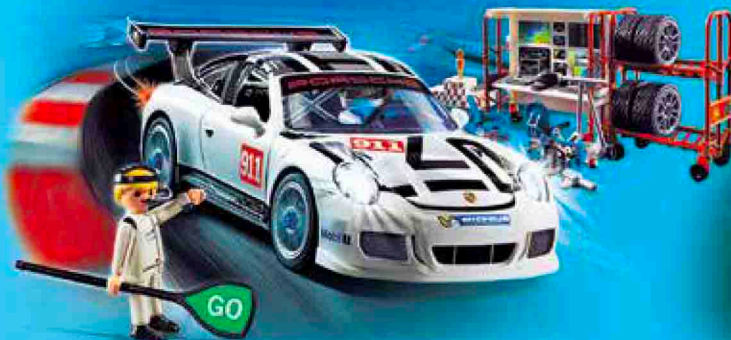

9458 - Kognedur et Kranedur avec Pète et Prout

Réf. 04047175 | Dès 4 ans
Avec 1 bateau, 1 mouton et des accessoires. Les selles sont amovibles.

46€*

29€*

9246 - Harold et Krokrou

Réf. 04046242 | Dès 4 ans
Krokrou tire des projectiles, l'aile rouge est amovible et les écailles dorsales s'illuminent.
Pile : 1 pile LR03 non fournie

9225 - Porsche 911 GT3 Cup

Réf. 04046834 | Dès 4 ans
Contient 2 personnages et des accessoires. Véhicule avec effets sonores et lumineux.
Piles : 3 piles LR03 non fournies

39€*

DRAGONS
playmobil

9220 - Ecto-1 Ghostbusters™

Réf. 04046192 | Dès 6 ans
Contient 2 personnages et de nombreux accessoires. Véhicule avec effets sonores et lumineux.
Piles : 3 piles LR03 non fournies

39€*

GHOSTBUSTERS
playmobil

DreamWorks Dragons © 2018 DreamWorks Animation LLC. All Rights Reserved.