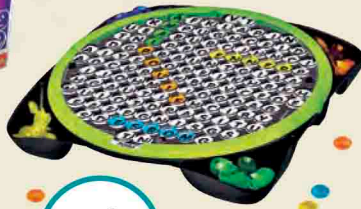

Trouvez !
Buzzez !

+16 GRILLES
THEMATIQUES

Mots Mêlés

Réf. 06024492 | Dès 7 ans

Joue à plusieurs grâce à cette version plateau! Sois le premier à retrouver le mot recherché et appuie sur le poutet pour avoir le droit de le recouvrir de tes pions! Une fois tous les mots retrouvés, il n'y a plus qu'à compter les points! De 2 à 4 joueurs.

29,99

Réponds plus vite
que ton ombre!

24,99

Slap

Réf. 06022645 | Dès 8 ans

Des questions simples mais truffées de pièges. Réponds le plus vite possible! 1000 questions. De 2 à 5 joueurs.

Du 24/10 au 06/11/2018
3 jeux achetés ou 4 jeux achetés
30€ 50€
remboursés remboursés
en différé en différé^[1]

Le Triominos électronique sert de minuteur et lance des combinaisons aléatoires.

34,99

dont 0,02 € d'éco-participation

Triominos Electronic

Réf. 06061849 | Dès 8 ans

Dans cette version électronique, la partie se construit autour d'un Triominos lumineux central affichant des chiffres telle une véritable tuile dynamisant le jeu à l'aide de son minuteur. Encerclé-la pour pouvoir la déplacer et gagner un coup supplémentaire. Sois le premier à te débarrasser de toutes tes tuiles pour gagner. De 2 à 4 joueurs.

Piles : 3 piles LR44 fournies

Du 10/10 au 05/12/2018
6€
Crédités sur votre Carte Magique^[3]
(600 points)

Du 19/11 au 26/11/2018
50%
remboursés
en différé^[2]

24,99

Triominos de Luxe

Réf. 06040577 | Dès 6 ans

Ce grand classique reprend le principe des dominos, mais avec des pièces triangulaires! Il faudra faire preuve de réflexion et de logique pour parvenir à poser ses Triominos avant ses adversaires. De 2 à 4 joueurs.

19,99

Triominos Junior

Réf. 06021520 | Dès 5 ans

Un domino évolutif (avec 2 niveaux de difficulté) pour manipuler les chiffres et les couleurs en s'amusant. De 2 à 4 joueurs.