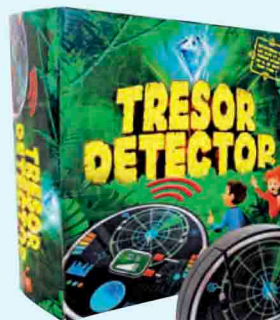

L'Embrouilleur

Réf. 06026691 | Dès 7 ans

A tour de rôle, répondez au maximum de questions et défis, en 1 minute, en résistant aux vibrations du casque et à ses effets sonores et lumineux perturbateurs ! A partir de 2 joueurs.

Piles : 3 piles LR03 non fournies

29€*
dont 0,07 €
d'éco-participation

Escape Game

Réf. 06025929 | Dès 8 ans

Résous les énigmes, découvre les indices grâce à tes outils de détective et déverrouille le cadenas électronique à temps ! De 1 à 5 joueurs.

Piles : 3 piles LR6 et 3 piles LR03 non fournies

29€*
dont 0,07 €
d'éco-participation

DUJARDIN

Power Quest

Réf. 06024485 | Dès 7 ans

Enfile ton gilet et sois attentif aux indications lumineuses afin de récupérer la carte, l'insérer dans ton gilet et gagner la partie ! Sois le plus rapide mais attention, si tu bouges lorsque la diode est rouge, tu perds l'une de tes 3 vies. Livré avec 2 gilets électroniques. Effets sonores et lumineux. A partir d'1 joueur.

Piles : 4 piles LR03 non fournies

29€*
dont 0,13 €
d'éco-participation

1 jeu
remboursé
en différé⁽¹⁾
(sur le moins cher)

Du 29/10 au 18/11/2018

Tresor Detector

Réf. 06061748 | Dès 7 ans

Une équipe cache les 2 clés et le trésor. L'autre équipe part à leur recherche grâce au détecteur. Vite, le chrono tourne ! A partir de 2 joueurs.

Piles : 2 piles LR6 et 4 piles LR03 non fournies

31€*
dont 0,07 €
d'éco-participation

31€*
dont 0,07 €
d'éco-participation

Chrono Bomb! Night Vision

Réf. 06025923 | Dès 7 ans

Plongé dans l'obscurité, sois le plus agile et rapide possible pour traverser le parcours piégé de fils lasers lumineux et désamorcer la bombe avant qu'elle n'explose ! Avec 1 lampe torche d'agent secret. A partir d'1 joueur.

Piles : 3 piles LR03 non fournies