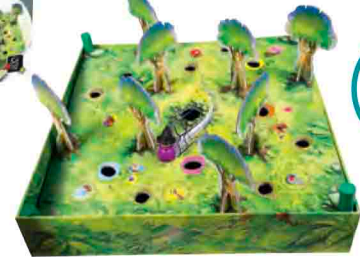

Perlatette

Réf. 06026207 | Dès 6 ans

Une sorcière étourdie a égaré ses affaires dans la forêt ! Fais équipe avec ton voisin, appuyez habilement sur les coins du plateau et zip, la sorcière se déplace comme par magie. Essayez de bien vous coordonner pour aller au bon endroit sans tomber dans un trou, ni perdre son chapeau ! Qui parviendra à récupérer le plus d'objets ? De 2 à 5 joueurs.