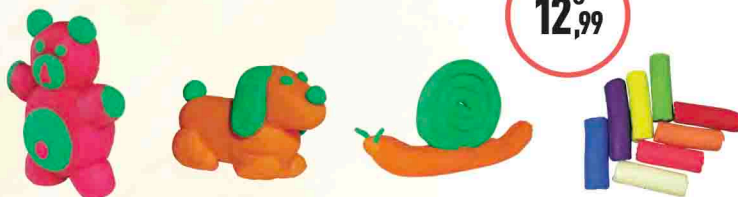

Seau 8 bâtons multicolores pâte végétale

Réf. 04103975 | Dès 3 ans
Sans gluten, ni arachide. Garde toute sa souplesse dans le temps. Ne sèche pas à l'air libre. Réutilisable à l'infini.
Dim. : L.13 x l.13 x H.13 cm

12,99