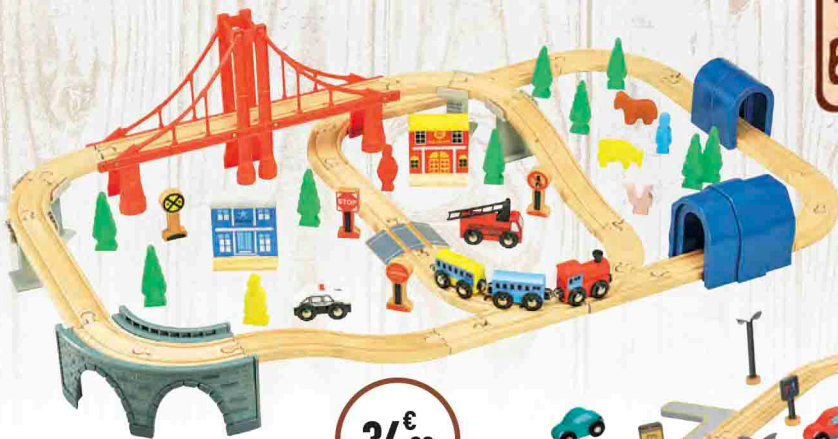

Grand circuit train 95 pièces

Réf. 26020805 | Dès 3 ans

Contient 39 rails, 2 gares, un grand pont, un tunnel ouvert, un train avec 2 locomotives et 1 wagon, 4 voitures, 2 parkings et de nombreux accessoires.
Dim. : L.115 x l.67 cm

exclusivité!

69€⁹⁹

34€

Set de train 70 pièces

Réf. 02024214 | Dès 3 ans

Avec de nombreux accessoires dont 1 train, 1 pont rouge, 1 viaduc et des rails.
Dim. : L.91 x l.54 x H.20 cm