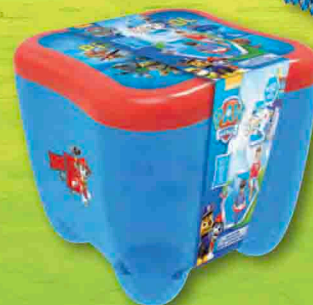

**19€
90**

Déguisement luxe

1 Réf. 20023584 | Chase 3-4 ans
2 Réf. 20023583 | Marcus 3-4 ans

Comprend 1 combinaison, 1 chapeau et 1 sac à dos. Chaussures non fournies.

PIÈCE
**24€
99**

Centre de commande

Réf. 14068307 | Dès 3 ans

Appuie sur les touches et découvre les effets sonores et lumineux de chaque personnage. Avec 2 talkies-walkies sans fils inclus pour te lancer des missions !

Dim. : L.31 x l.8 x H.16 cm

Piles : 3 piles LR6 et 8 piles LR44 fournies

Paw Patrol - Mon coffre d'activités 3 en 1

Réf. 04120403 | Dès 3 ans

Dim. : L.27 x l.27 x H.25 cm