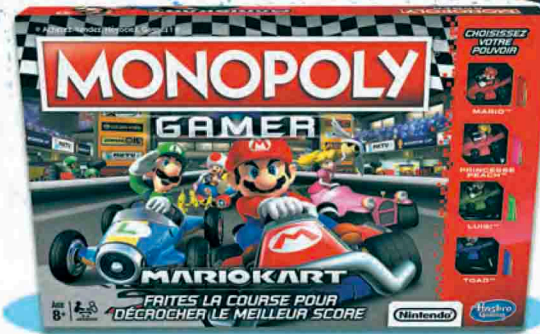

29€
,99

Monopoly Gamer Mario Kart

Réf. 06026962 | Dès 8 ans

Choisis ton personnage et parcours le plateau pour gagner un maximum de pièces et en faire perdre aux autres joueurs! De 2 à 4 joueurs.