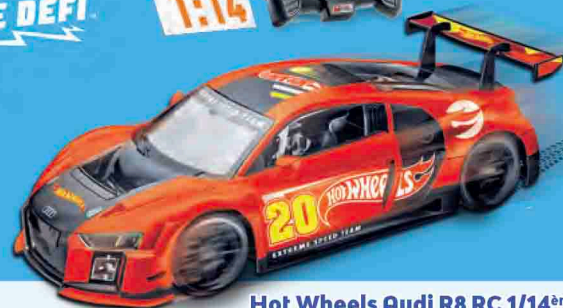

Hot Wheels Audi R8 RC 1/14ème

Réf. 14042456 | Dès 3 ans

Réplique radiocommandée de l'Audi R8 à l'échelle 1/14ème, dans sa version
Hot Wheels. Commande « toutes directions » (avant, arrière, gauche, droite).
2 fréquences au choix. Carrosserie : Hard Body. Vitesse : 12 km/h.

Dim. : L.33 x L.15 x H.9 cm Piles : 7 piles LR6 non fournies

MATTEL

TOUT SE
CONNECTE

24,99

**Hot Wheels Mega
Transporteur**

Réf. 14068496 | Dès 3 ans

Ce transporteur peut contenir jusqu'à
50 véhicules et se déploie sur 6 étages.
Longueur : 45 cm