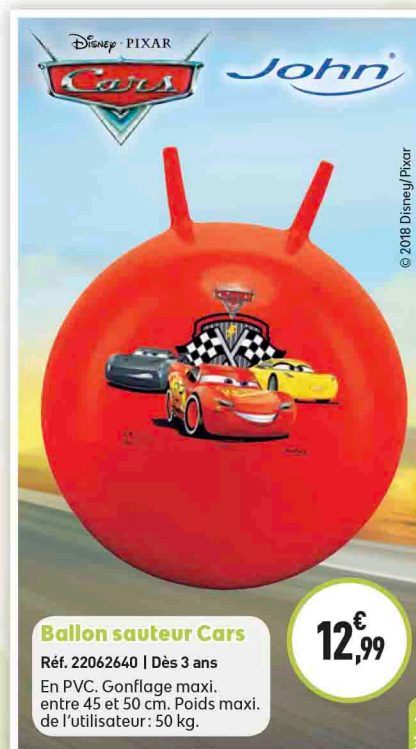

Vache sauteuse

Réf. 22064608 | Dès 3 ans

Assise ergonomique, hauteur:

24 cm. Poids maximum

de l'utilisateur: 100 kg.

Dim.: L.53 x l.24 x H.49 cm