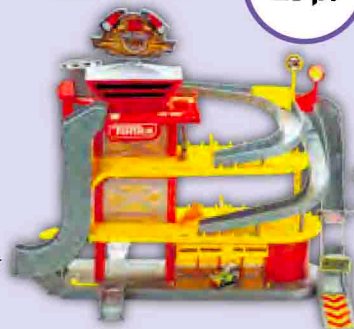

49,99

Playset Caserne de Pompiers

Réf. 04047199 | Dès 4 ans

Comprend 1 poste de commandement, 1 salle de repos, 1 atelier, 1 voiture, 1 pompier, 1 officier et de nombreux accessoires (1 rampe de descente, 1 tableau de commandement, 1 paire de talkies-walkies...). Très stable et facile à assembler grâce au système de vissage adapté aux petites mains.

Dim. : L.47 x l.35 x H.37 cm

59,99
dont 0,25 €
d'éco-participation

Camion pompiers RC

Réf. 14042032 | Dès 6 ans

Radiocommandé. Fréquence : 2,4 GHz. Toutes fonctions. L'échelle télescopique tourne à 360°. La pompe à eau et l'échelle se commandent avec la radiocommande. Portée : 18 m. Vitesse : 2,5 km/h. Avec effets sonores et lumineux. Batterie rechargeable 4,8 V Ni-mh et câble USB inclus.

Dim. : L.47 x l.16 x H.24 cm Piles : 2 piles LR6 non fournies

Tonka
REAL TOWN

29,99

Centre de secours Tonka TINY'S

Réf. 14020804 | Dès 5 ans

Comprend 3 étages avec rampes, 1 rampe de décollage, 1 bouton lanceur de véhicules, 1 ascenseur et 1 garage de 8 places. 3 voitures incluses.

Dim. : L.37 x l.15 x H.31 cm

27,99
dont 0,13 €
d'éco-participation

Mon super camion pompiers

Réf. 14020771 | Dès 3 ans

Avec effets sonores et lumineux : bruit d'engin et de sirène, lumières bleues clignotantes. Echelle télescopique de 35 à 50 cm et qui tourne à 360°. Un réservoir d'eau et une pompe à eau manuelle te permettent de propulser réellement de l'eau. La porte latérale s'ouvre.

Dim. : L.36 x l.12 x H.18 cm Piles : 2 piles LR6 fournies

24,99

Coffret pompiers

Réf. 14068306 | Dès 3 ans

Comprend 1 caserne (17,7 x 10 cm), 1 bateau, 1 camion d'intervention avec grande échelle, 1 véhicule de secours, 1 hélicoptère et des panneaux de signalisation. Véhicules roues libres.