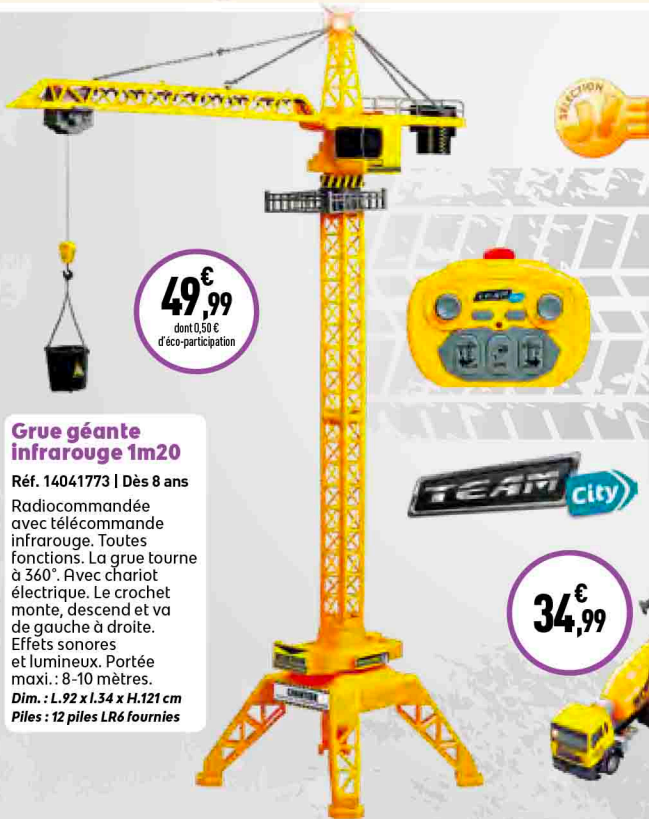

Tractopelle Volvo BL 71

Réf. 14041596 | Dès 5 ans

Réplique officielle du tractopelle radiocommandé toutes fonctions. 27 MHz. Echelle 1/18ème.

Avec montée et descente du godet motorisées Livré avec divers cailloux.

Longueur : 44 cm

Piles : 1 pile 6LR61 et 3 piles LR6 non fournies

49,99

dont 0,50 €
d'éco-participation

Grue géante infrarouge 1m20

Réf. 14041773 | Dès 8 ans

Radiocommandée avec télécommande infrarouge. Toutes fonctions. La grue tourne à 360°. Avec chariot électrique. Le crochet monte, descend et va de gauche à droite. Effets sonores et lumineux. Portée maxi.: 8-10 mètres.

Dim.: L.92 x l.34 x H.121 cm
Piles : 12 piles LR6 fournies

34,99