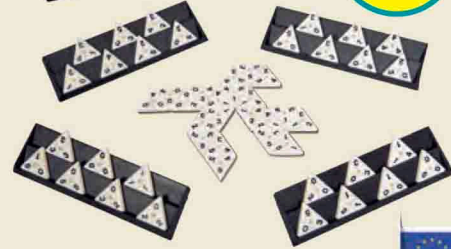

Du 19/11 au 26/11/2018
50%
remboursés
en différé^[2]

24,99

Triominos de Luxe

Réf. 06040577 | Dès 6 ans

Ce grand classique reprend le principe des dominos, mais avec des pièces triangulaires! Il faudra faire preuve de réflexion et de logique pour parvenir à poser ses Triominos avant ses adversaires. De 2 à 4 joueurs.