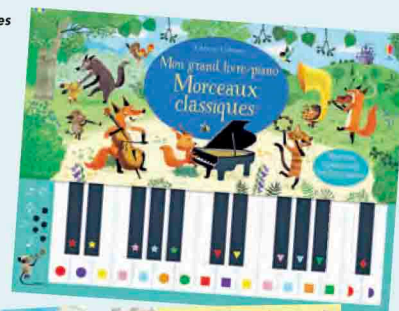

Mon grand livre-piano Morceaux classiques

Réf. 04081010 | Dès 3 ans

A travers ce livre de 22 pages et son clavier intégré, tu pourras t'initier au piano avec 10 airs de musique classique. Spécialement conçu pour jouer à deux mains grâce à la représentation des notes en couleur.

Dim. : L.28 x H.35 cm

Piles : 3 piles LR54 fournies

16,50