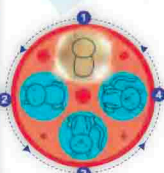

Nathan

34,99

Dessinéo mon atelier de peinture

Réf. 04120365 | Dès 4 ans

Mon premier jeu pour apprendre à peindre. Pose une feuille de papier, puis le premier pochoir sur le chevalet. Choisis un modèle et étale la première couleur avec le rouleau sur le pochoir. Etale ensuite la deuxième couleur sur le second pochoir. Ajoute ensuite des détails avec le pinceau. Comprend 32 modèles expliqués pas à pas et des accessoires.

Dim. : L.35 x l.28 cm

projecteur lumineux

30 modèles de dessins en 4 étapes

34,99
dont 0,13 € d'éco-participation

Dessinéo mon atelier de dessin

Réf. 04105219 | Dès 4 ans

Une plateforme lumineuse qui accompagne l'enfant dans ses premiers pas d'artiste. A partir de formes simples, l'enfant suit le modèle et apprend à réaliser un dessin étape par étape. Inclus 1 mallette, 30 modèles en 4 étapes, 1 feutre et 10 décors.

Dim. : L.32 x l.30 x H.9 cm Piles : 4 piles LR6 non fournies

Maxi Tapis Aquadoodle Couleur Arc-en-ciel Fluo

Réf. 04104733 | Dès 18 mois

Un tapis ludique vraiment magique pour dessiner à l'eau sans se tâcher ! En quelques minutes, l'eau s'évapore et le dessin disparaît. 7 accessoires inclus.

Dim. : L.95 x l.75 cm

x7 ACCESSOIRES

Du 05/10 au 05/12/2018
1 Valisette Aquadoodle à -50%
(Réf. T6659)
(Réf. T72369) en caisse!!!

34,99

TOMY Aquadoodle

19,99

Tapis Aquadoodle Classique

Réf. 04103950 | Dès 18 mois

Magique pour dessiner à l'eau sans se tâcher et apprendre l'alphabet ainsi que les premiers mots ! Livré avec 1 stylo.

Dim. : L.75 x l.75 cm

née

19,99

Existe en rose

TOMY

Megasketcher Classic

Megasketcher classique

Réf. 02020228 | Bleu

Réf. 04102123 | Rose

Dès 3 ans

Ecran de haute qualité pour réaliser des dessins très précis au crayon magnétique. 4 tampons inclus.

Dim. : L.44 x l.34 x H.5 cm