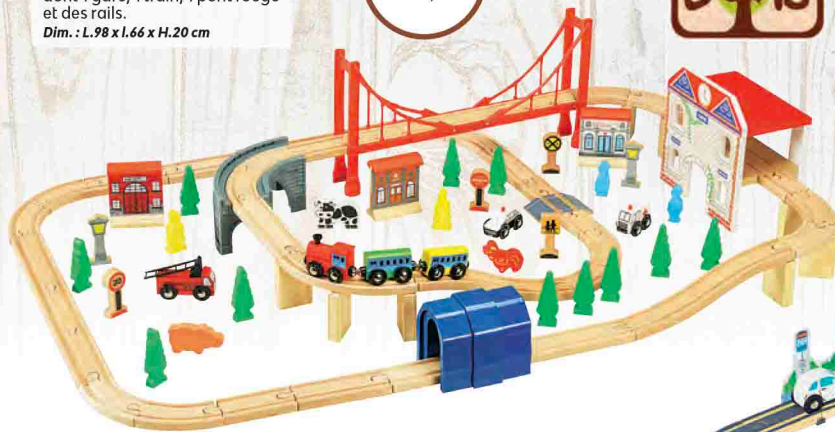

Set de train 90 pièces

Réf. 02024217 | Dès 3 ans
Nombreux accessoires inclus
dont 1 gare, 1 train, 1 pont rouge
et des rails.
Dim. : L. 98 x l. 66 x H. 20 cm

49€

Circuit train 62 pièces

Réf. 26020759 | Dès 3 ans
16 rails gris pour la route et 13 rails « naturels »
pour le train. Livré avec de nombreux accessoires.
Système d'aimants entre les wagons.
Dim. : L. 81 x l. 45 cm

exclusivité!

39€

PIÈCE
19€

Petits véhicules et panneaux de signalisation

Réf. 02026905 | Trains
Réf. 02026904 | Voitures
Dès 3 ans
Coffret en bois contenant des véhicules
et des panneaux de signalisation.