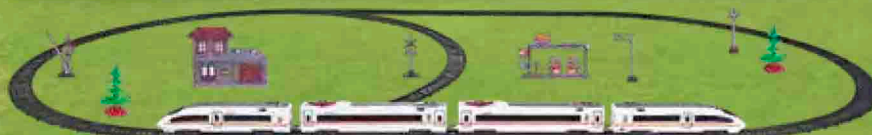

märklin
my world

Coffret de démarrage « TGV »

Réf. 26020801 | Dès 3 ans

Train complet long de 63 cm. Simple d'utilisation grâce à sa manette de conduite et aux aimants pour raccorder facilement les wagons. Système de voies en plastique rigide. Effets sonores et lumineux.

Dim. : L.190 x l.176 cm

Piles : 4 piles LR6 et 2 piles LR03 fournies

89,99
dont 0,25 €
d'éco-participation

1

109,99
dont 0,25 €
d'éco-participation

49,99
dont 0,25 €
d'éco-participation

2

24,99
dont 0,25 €
d'éco-participation

4

Coffret TGV Inoui

1 Réf. 26020808 | Dès 8 ans

Echelle Ho. TGV Inoui fidèlement reproduit à l'échelle. Locomotive de tête avec châssis métal. Train composé de 2 locomotives (dont 1 motrice) et 2 voitures (wagons) voyageurs. 1 set de rails permettant de réaliser un circuit d'environ 3 mètres. 1 transformateur et 1 régulateur de vitesse qui permet de changer le sens de circulation inclus.

Dim. : L.96 x l.96 cm

Super train avec circuit modulable

2 Réf. 26020800 | Dès 3 ans

Avec 2 locomotives incluses dont 1 avec fonction (marche/arrêt), 2 wagons, 4 arbres, 8 panneaux de signalisation, 1 maison et 1 station-essence. 7 modèles de circuits différents proposés.

Piles : 2 piles LR6 non fournies

Train Central Express

3 Réf. 26020804 | Dès 3 ans

Coffret train électrique avec effets sonores et lumineux. Contient 1 locomotive « vapeur », 1 wagon de charbon, 2 wagons de transport et 7 panneaux de signalisation. Circuit de 4,5 mètres avec 12 rails courbes et 4 rails droits. Locomotive avec fonctions marche avant et stop.

Piles : 4 piles LR14 non fournies

Petit train avec circuit modulable

4 Réf. 26020799 | Dès 3 ans