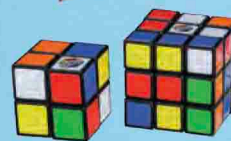

Escape Room - le jeu

Réf. 06041148 | Dès 16 ans

Coffret livré avec un chronomètre et 4 escape games: Prison Break, Virus, Alerte Nucléaire et Le Temple des Aztèques. Indices à trouver, codes à déchiffrer... Sauras-tu résoudre toutes les énigmes et gagner la partie en moins d'1h ? De 3 à 5 joueurs.
Piles : 3 piles LR6 non fournies

39€
99

Riviera
games

18€
99

Codenames

Réf. 06026188 | Dès 12 ans

Fais deviner, en un minimum de tours, l'ensemble des mots attribués à ton équipe. Pour cela, il faudra trouver un mot indice pour relier plusieurs cartes. Mais fais attention à ce que ton équipe ne désigne pas les mots de l'autre équipe ! Ou pire le mot assassin ! De 2 à 8 joueurs.

31€
50

Qwirkle

Réf. 06026186 | Dès 6 ans

Marque le plus de points en associant les tuiles de formes ou de couleurs identiques. Mais si les règles sont simples, la victoire demandera de l'observation et de l'audace tactique ! De 2 à 4 joueurs.

Coffret Rubik's Advanced rotation

Réf. 06040930 | Dès 8 ans

Inclus un Rubik's Advanced 3x3, 1 Rubik's Cube Advanced 2x2 et 2 livrets de méthode. Rotations fluides et rapides pour aborder la compétition. Sans stickers, les étiquettes sont remplacées par des couleurs teintées dans la masse.

26€
99

Rubik's

exclusivité!

29€
99

Coffret Rubik's Duo Tower Advanced

Réf. 06041191 | Dès 8 ans

Inclus 1 Rubik's Cube 3x3 advanced rotation et 1 Rubik's cube Tower Advanced avec 2 livrets de méthode.