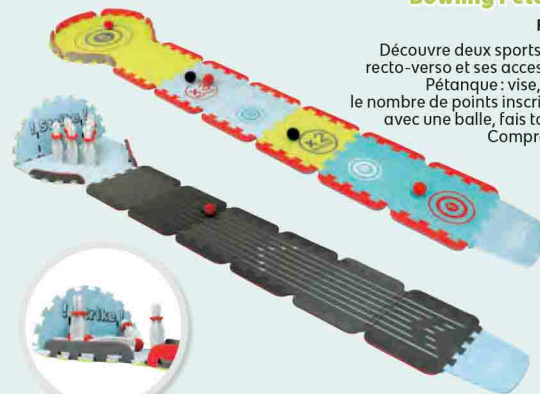

tatamiz

D'arpège

33,99

CAP
Loisirs

39,99

CAP
Nature

exclusivité!

14,99