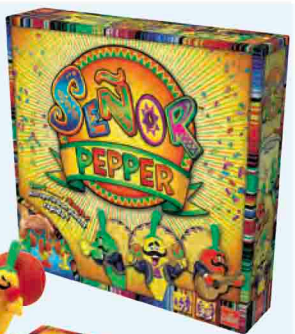

Señor Pepper

Réf. 06026957 | Dès 7 ans

Tous les joueurs retournent simultanément la carte située au sommet de leur pile. Les cartes t'indiquent quel piment attraper suivant des codes définis. Saisis le bon piment et gagne 1 jeton cactus! Celui qui en obtient le plus remporte la partie. De 2 à 5 joueurs.