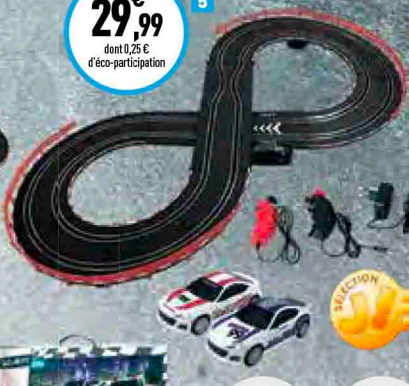

29€
dont 0,25 €
d'éco-participation

5