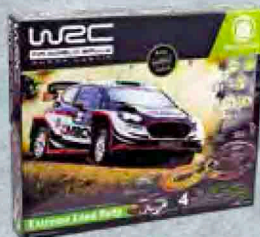

Supernova répond et réagit à tous les gestes. Apprends à le maîtriser et réalise plus de 30 figures incroyables! Batterie rechargeable par USB (câble fourni).

exclusivité!

Carrera

59€
dont 0,50 €
d'éco-participation