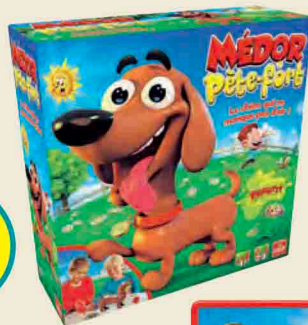

Du 24/10 au 06/11/2018
3 jeux achetés ou 4 jeux achetés
30€ 50€
remboursés en différé
remboursés en différé⁽²⁾

24€
99

Médor Pète-fort

Réf. 06026168 | Dès 4 ans

Oups... Médor a un peu trop mangé et fait de drôles de bruits ! Sois le premier à récolter 3 jetons « prout » pour gagner la partie. Livré avec 1 os, 1 laisse, 1 pelle, de la pâtée et des jetons. De 2 à 5 joueurs.
Longueur : 28 cm