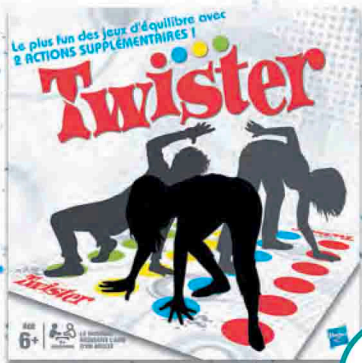

Piles : 2 piles LR6 fournies

Twister

Réf. 06021833 | Dès 6 ans

Suis les instructions données par la roulette, et positionne tes pieds et tes mains sur les cercles de couleurs dessinés sur le grand tapis ! Tu devras faire preuve d'un grand sens de l'équilibre : un genou ou un coude au sol et c'est perdu ! Avec 2 nouvelles actions. À partir de 2 joueurs.