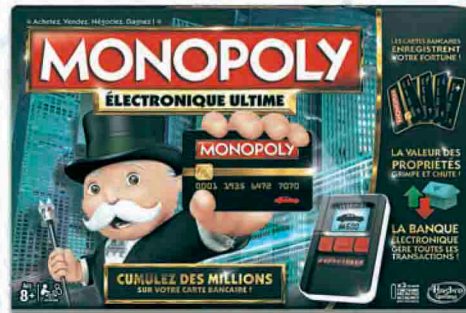

32€
,99
dont 0,02€
d'éco-participation

Monopoly électronique ultime

Réf. 06024478 | Dès 8 ans

Un Monopoly interactif grâce à sa carte bancaire et à son unité électronique pour enregistrer les transactions! Les prix des biens fluctuent en fonction de l'emplacement pour des parties pleines de surprises! De 2 à 4 joueurs.
Piles : 3 piles LR03 non fournies