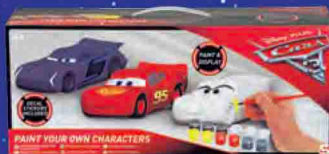

79,99
dont 0,50 €
d'éco-participation

exclusivité!

Carrera

Partez en quête de cadeaux extraordinaires

Go!!! Disney Pixar Cars 3 - Finish First

Réf. 24020723 | Dès 6 ans

Echelle 1/43ème. Longueur de piste de 4,9 m. Avec 2 voitures : Lightning McQueen et Jackson Storm. Inclus 1 transformateur, 1 rail de raccordement, 2 régulateurs de vitesse, des droites, des courbes, 1 looping, des supports et des éléments de décoration.

Dim. : L.158 x l.68 x H.20 cm

29,99
dont 0,13 €
d'éco-participation

Carrera First Disney Pixar Cars

Réf. 24020736 | Dès 3 ans

Echelle 1/50ème. Longueur de piste : 2,4 m. Avec 2 voitures : Lightning McQueen et Jackson Storm. Inclus 2 manettes, 2 régulateurs de vitesse, des droites, des courbes, des supports et des éléments de décoration.

Dim. : L.93 x l.45 x H.5 cm Piles : 4 piles LR14 non fournies

© 2018 Disney/Pixar

59,99

exclusivité!

Mack avec remorque 1/24ème Cars 3

Réf. 14020767 | Dès 8 ans

Véhicule Die-cast : en métal et plastique. Roues libres. Avec remorque détachable. Elle peut contenir 2 véhicules (non fournis).
Dim. : L.58 x l.10 x H.16 cm

Mack 1/24ème Cars 3

Réf. 14020801 | Dès 8 ans

Camion Die-cast : en métal et plastique. Roues libres.
Dim. : L.28 x l.10 x H.16 cm

29,99

24,99

Flash McQueen 1/24ème Cars 3

Réf. 14020642 | Dès 8 ans

Voiture Die-cast : en métal et plastique. Roues libres. Le capot s'ouvre.
Dim. : L.20 x l.10 x H.7 cm

Figurines à peindre Cars 3

Réf. 04120185 | Dès 4 ans

3 figurines en plâtre à peindre : Flash McQueen, Jackson Storm et Cruz Ramirez. 1 pinceau, 12 petits pots de peinture à l'eau et des autocollants inclus.
Longueur : 14 cm

14,99