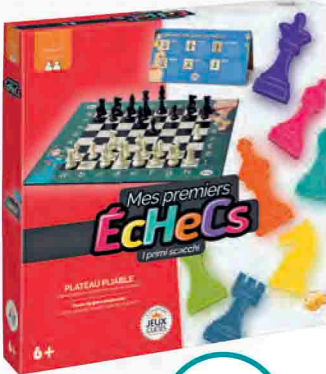

Mes premiers échecs

Réf. 06026514 | Dès 6 ans

Avec plateau pliable et illustré : chaque pièce est dessinée dans sa position initiale. 2 joueurs.

Dim. : L.40 x l.40 cm

15,99