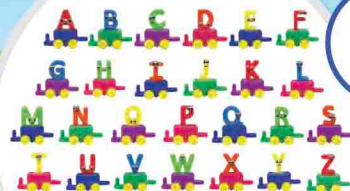

Dim. : L.33 x l.26 x H.4 cm

Disney
Junior

exclusivité!

PIÈCE

3€
99

1

3€
99

2