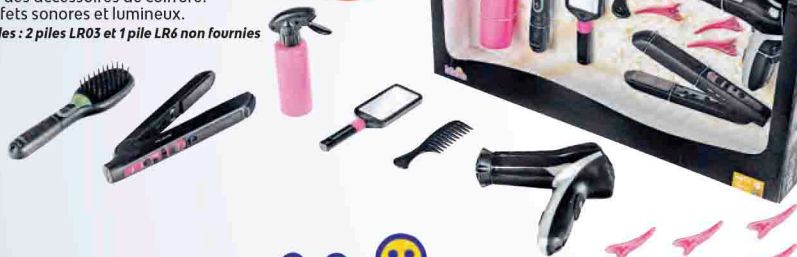

Méga set Coiffure Braun

Réf. 12021109 | Dès 3 ans

Comprend 1 sèche-cheveux (léger souffle et bruitage), 1 lisseur, 1 brosse, 1 miroir, 1 vaporisateur et des accessoires de coiffure. Effets sonores et lumineux.

Piles : 2 piles LR03 et 1 pile LR6 non fournies

29€
99
dont 0,07 €
d'éco-participation