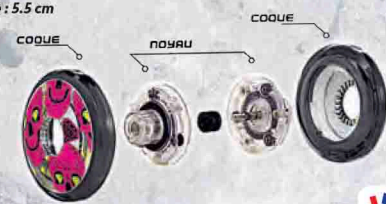

(2) Pour l'achat simultané d'un Coffret de démarrage yoyo Hyper Cluster et d'une coque pour yoyo.