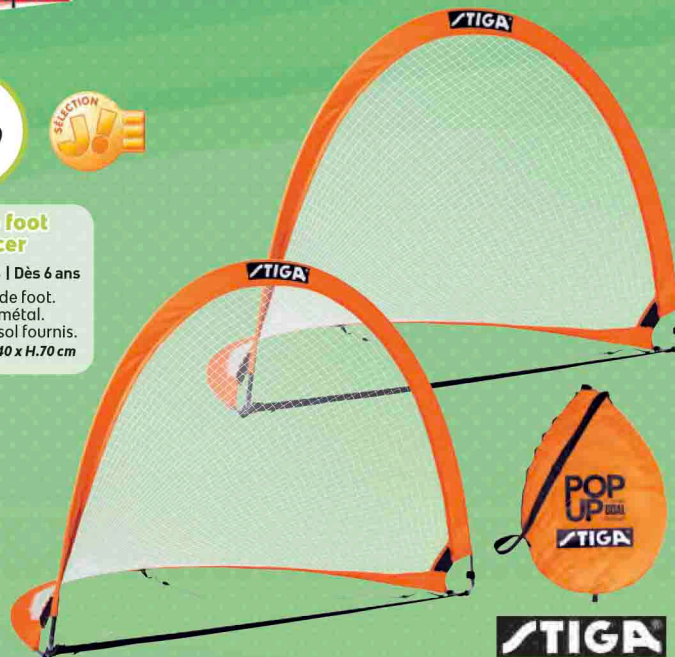

Ballon de football or

Réf. 22041691 | Dès 3 ans

Taille 5. En PVC.

Diam. : 22 cm

9€
99