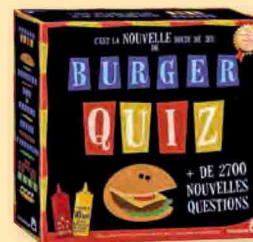

Djingle

Réf. 06025979 | Dès 8 ans

Es-tu prêt à relever le défi donné par Djingle ? Ecoute un extrait sonore et sois le premier à deviner ce que c'est. Le premier joueur qui atteint 20 points remporte la partie. Plus de 400 questions audio issues de la culture populaire : musique, cinéma, émissions de télé, personnages célèbres... Le maître du jeu interactif s'occupe de tout ! Il explique les règles, pose les questions et gère les scores ! Deux modes de jeu. De 2 à 5 joueurs.

Dim. : L. 18 x l. 17 x H. 18 cm Piles : 3 piles LR6 fournies