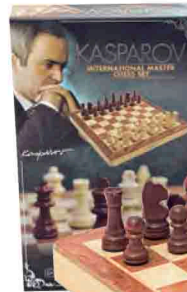

Jeux d'échecs prestige

Réf. 06041098 | Dès 8 ans

Capture les pions de l'adversaire et protège ton roi ! Avec 1 plateau pliable et 32 pièces en bois. 2 joueurs.

Dim. : L.42 x l.42 cm

69,99