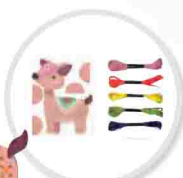

24,99€

Coffret Art Sequin Licorne

Réf. 04120532 | Dès 8 ans
Kit pour créer un tableau en sequins multicolore. Livré avec 1 plaque de polystyrène, 1 fond de papier pré-imprimé, des sequins et des épingles.
Dim. : 1.25 x H.34 cm

17,99€

STICKY MOSAICS

Mosaïcs aux numéros Licornes

Réf. 04120303 | Dès 5 ans
Facile et amusant, positionne les pièces de mousse autocollantes sur les légendes numérotées pour décorer ces 4 tableaux avec plus de 2000 pièces!
Dim. : L.29 x H.26 cm

19,99€

Coffret stickers glitter Les licornes

Réf. 04120136 | Dès 5 ans
Contient 4 feutres à paillettes, 4 feutres classiques lavables, 4 tampons, 1 tampon encreur avec encre bleue, 20 feuillets autocollants et 1 paire de ciseaux. Tout se range dans le coffret avec poignée de transport.

LE PACK
12,99€

Mes animaux en point de croix

Réf. 04120183 | Dès 5 ans
Découvre le concept du point de croix! Comprend 2 animaux à réaliser (un renard de 19,5 cm et une biche de 17,5 cm), 2 aiguilles en plastique et 10 fils (5 couleurs).

exclusivité!

16,99€

Mon ourson croché

Réf. 04120156 | Dès 8 ans
Réalise ton ourson en crochet grâce à ce coffret et les nombreux accessoires inclus!

LE PACK
9,99€

Mon renard trop chouette à créer

Réf. 04107567 | Dès 8 ans
Fabrique tes propres coussins en forme de renard (19 x 20 cm) et de chouette (23 x 24 cm). Nombreux accessoires inclus.