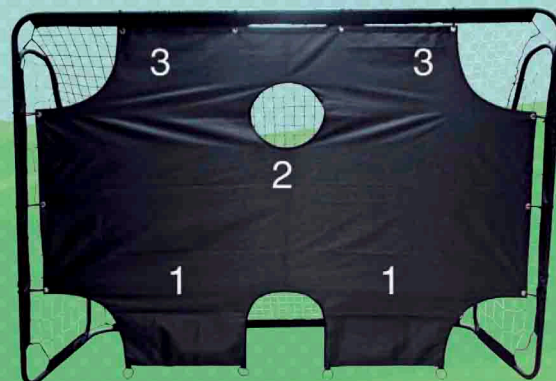

34€
99

Cages de foot Twin Soccer

Réf. 22041694 | Dès 6 ans

2 mini cages de foot. Structure en métal. 8 piquets de sol fournis. Dim. : L.120 x l.40 x H.70 cm