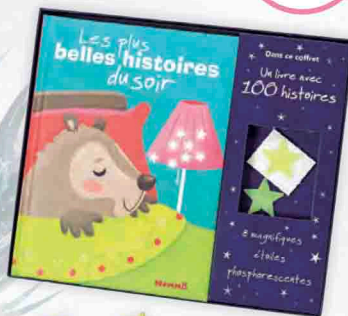

HEMMIX

12,95