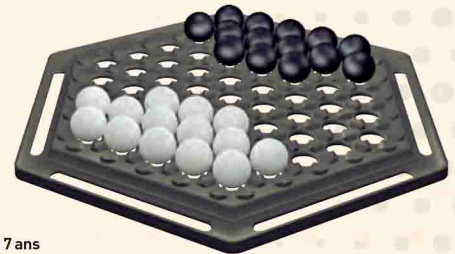

Concept

Réf. 06040921 | Dès 10 ans

Par équipe, fais deviner des mots aux autres joueurs, en plaçant des pions sur différentes icônes du plateau. Le joueur qui trouve le mot et l'équipe qui l'a fait deviner remportent des points de victoire. Pour gagner, il faut cumuler le plus de points en fin de partie. De 4 à 12 joueurs.

29€₉₉

Déblok!

Réf. 06026598 | Dès 6 ans

Chaque joueur dispose de 5 blocs identiques qui comportent chacun 8 symboles. Reproduis le schéma représenté sur la carte le plus vite possible et crie « Déblok ». Remporte le plus de cartes et gagne la partie. Un mélange d'observation, de rapidité, de logique... De 1 à 4 joueurs.

24€₉₉

29€₉₉

Abalone

Réf. 06026012 | Dès 7 ans

Pour gagner la partie, tu dois pousser 6 billes adverses dans les glissières au bord du plateau! 2 joueurs.

Esquissé ?

Réf. 06022115 | Dès 8 ans

Un carnet qui passe de main en main, un dessin qui se transforme sans fin... Dans Esquissé, moins vous savez dessiner, plus vous allez rigoler! De 4 à 6 joueurs.

24€₉₉

Du 05/11 au 02/12/2016
10€
remboursés en différé⁽¹⁾

Du 24/10 au 06/11/2018
3 jeux achetés ou 4 jeux achetés
30€ 50€
remboursés en différé en différé⁽²⁾

Du 10/10 au 05/12/2016
5€
Crédités sur votre Carte Magique⁽³⁾ (500 points)

Chromino Deluxe

Réf. 06023045 | Dès 6 ans

Pour gagner la partie, sois le premier à placer tous tes Chromino en faisant correspondre les couleurs! De 1 à 8 joueurs.

24€₉₉

(3) Pour l'achat d'un jeu Chromino Deluxe. Hors Andorre.