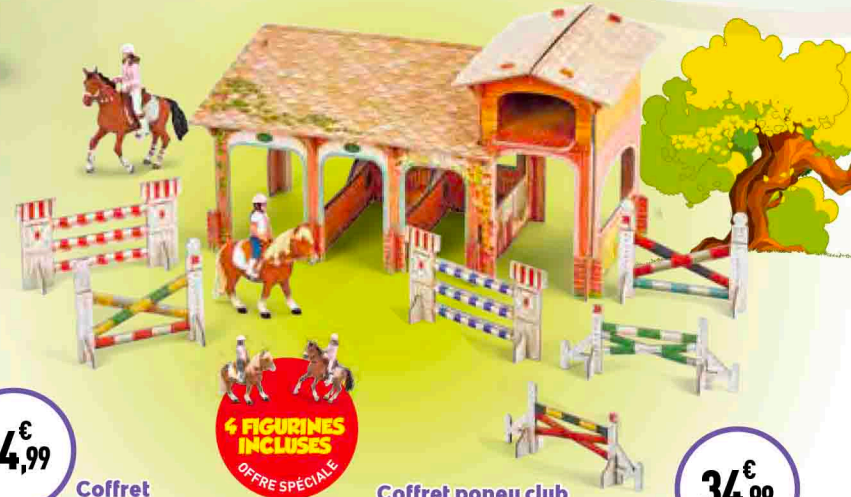

34€

Coffret savane

Réf. 16044775 | Dès 3 ans

Bâtiment à construire en carton rigide livré avec 3 figurines peintes à la main.
Dim. : L.42 x l.33 x H.26 cm

4 FIGURINES INCLUSES
OFFRE SPÉCIALE

34€

Coffret poney club