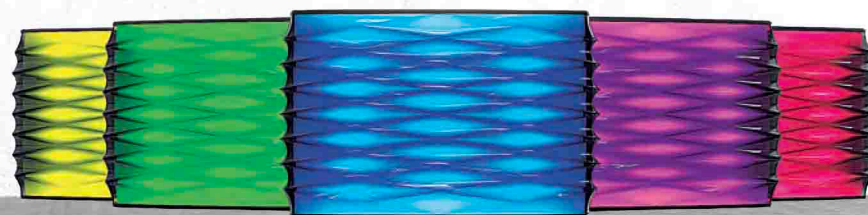

PIÈCE

79€
99

dont 0,25 €
d'éco-participation

2

PIÈCE

39€
99

dont 0,07 €
d'éco-participation

4