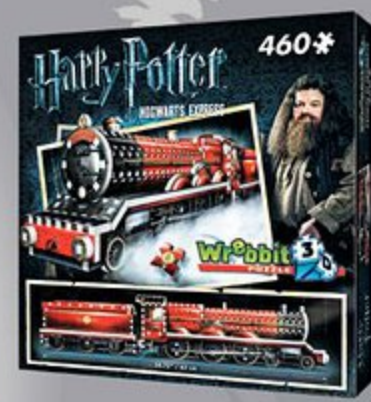

Tour Eiffel 3D

Puzzle 3D en mousse de 816 pièces. Assemblage à tenons et mortaises, produisant des structures 3D des plus solides.

Réf. 04031478

DÈS 12 ans **DIM.** L.39 x l.39 x H.102 cm

EXCLUSIVITÉ

34,99 €

EXCLUSIVITÉ