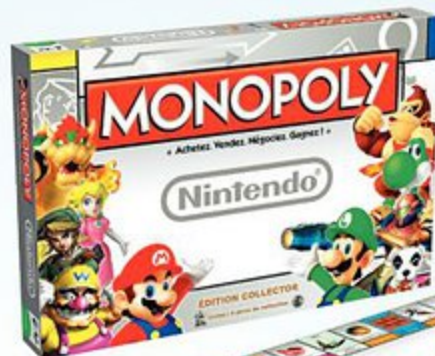

### Monopoly Nintendo

Les personnages du jeu vidéo se réunissent dans cette édition collector du Monopoly aux couleurs de Nintendo ! Achète le plus de personnages possible ! De 2 à 6 joueurs.

Réf. 06040980 **DÈS 8 ans**