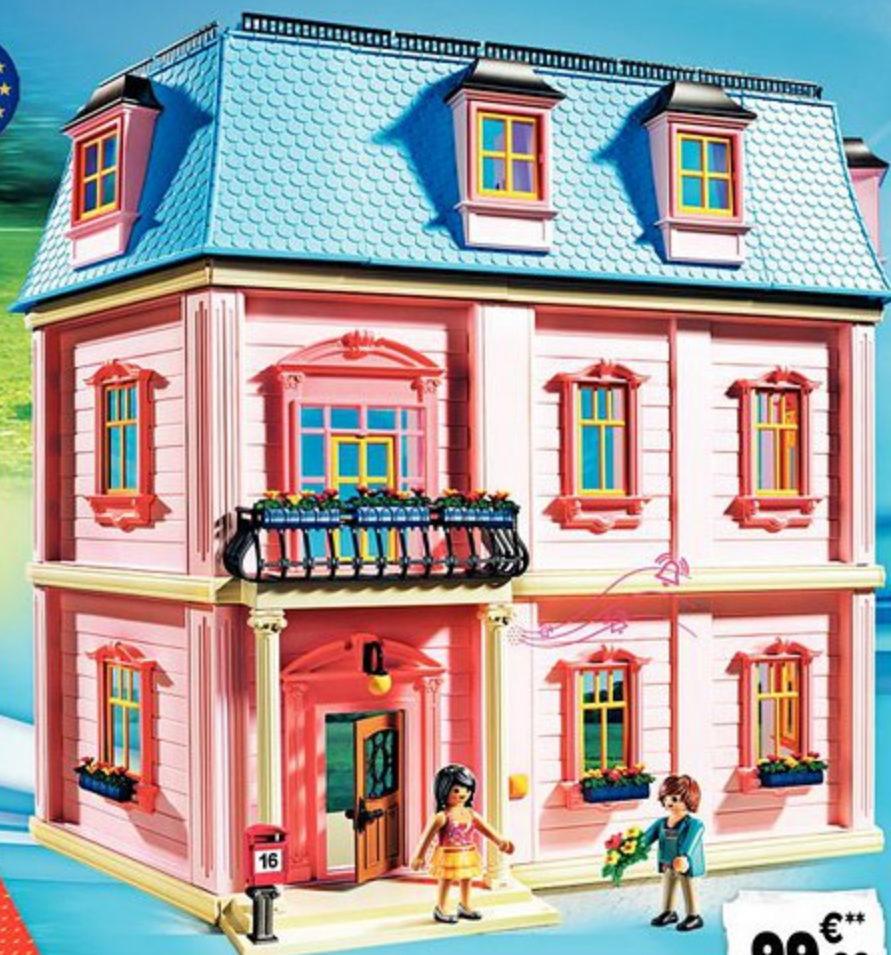

LE PACK

5€  
99

**29,99** €

**5568 - Square pour enfants avec jeux**

Contient 5 personnages, 3 espaces de jeux et de nombreux accessoires.

Réf. 04044275 **DÈS** 4 ans

**99,99** €\*\*  
dont 0,05 € d'éco-participation