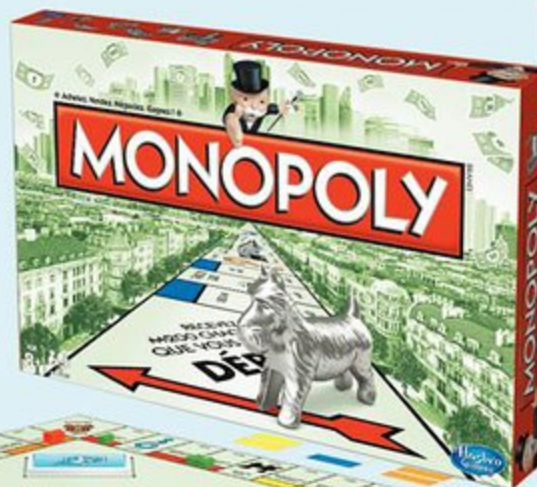

19€**

Monopoly Classique

Sois le premier à faire fortune en achetant les propriétés ! N'hésite pas à vendre, négocier et spéculer ! Dans cette version, tu joues avec les pions que tu as choisis. De 2 à 6 joueurs.

Réf. 06022434 **DÈS 8 ans**

15€*

Monopoly Junior

Monopoly Classique adapté aux juniors ! De 2 à 4 joueurs.

Réf. 06022433

DÈS 5 ans

Du 05/10 au 05/12/16

POUR L'ACHAT SIMULTANÉ DE 2 JEUX DE SOCIÉTÉ HASBRO

1 jeu compact La Bonne Paye offert**

remis en caisse (Offre limitée à 5000 pièces) Modalités en magasin ou sur joueclub.fr

Hors Belgique

Winning Moves®

Monopoly Nintendo

Les personnages du jeu vidéo se réunissent dans cette édition collector du Monopoly aux couleurs de Nintendo ! Achète le plus de personnages possible ! De 2 à 6 joueurs.

Réf. 06040980 **DÈS 8 ans**

24€*

Monopoly Empire

Joue autrement à Monopoly en t'offrant les plus grandes marques : nouvelles marques, nouveaux pions et nouvelles cartes. 22 marques emblématiques dont 16 nouvelles. De 2 à 4 joueurs.

Réf. 06023650 **DÈS 8 ans**

34€

Monopoly Électronique Ultime

Un Monopoly interactif grâce à sa carte bancaire et à son unité électronique pour enregistrer les transactions ! De 2 à 4 joueurs.

Réf. 06024478

DÈS 8 ans

PILES 3 piles LR03 non fournies

* Les produits catalogue concernés par l'offre « Des cartes de crédit cachées dans vos jeux préférés » sont les suivants : Elefun (réf B77141010), Super qui est-ce ? (réf B22261010), Puissance 4 (réf A56401010), Docteur Maboul (réf B21764470), Rummikub Chiffres (réf 132011012), Cluedo (réf 387124470), La Bonne Paye (réf 000324470), Monopoly Classique (réf 000094470), Monopoly Junior (réf A69841010), Monopoly Empire (réf B50951010), Monopoly Électronique Ultime (réf B66771010), Risk (réf B74041010), Mastermind (réf 442201011), Pie Face (réf B70631010).