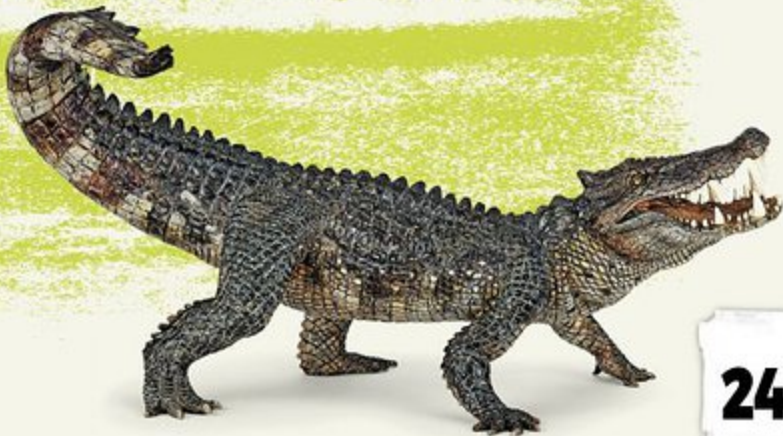

Kapatosuchus

Figurine peinte à la main.

Réf. 16042816 **DÈS** 3 ans

DIM. L.22 x l.11 x H.11 cm

24,99 €