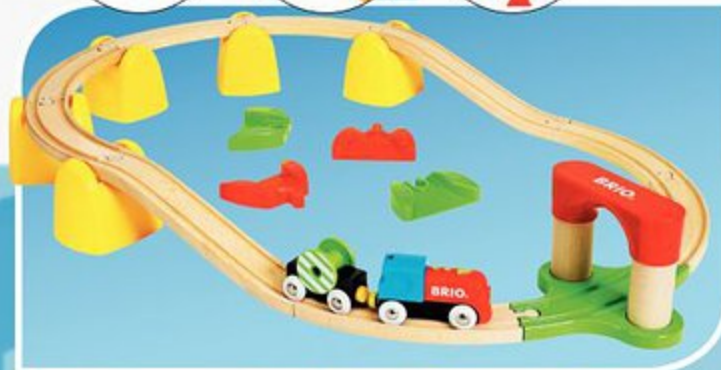

Mon premier circuit à pile

Inclus 1 locomotive à pile avec connexion aimantée simplifiée, des blocs de montagne ultra stables, 1 tunnel à construire et des rails en bois de hêtre.

Réf. 26020681 DÈS 18 mois

DIM. L.70 x l.48 cm PILES 1 pile LR6 non fournie

59,99 €

dont 0,11 € d'éco-participation