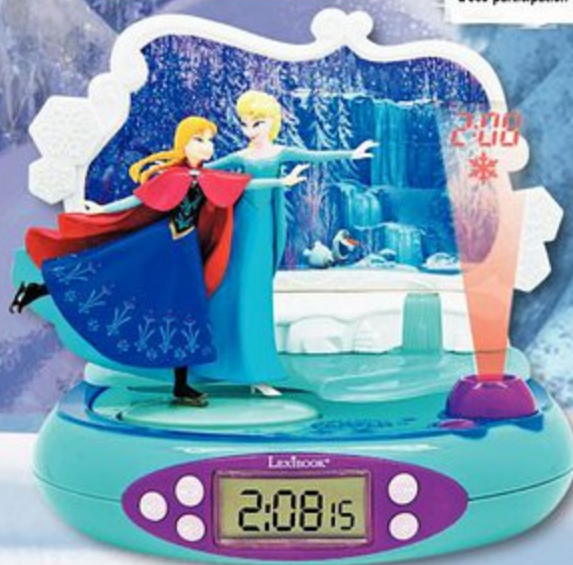

Radio-réveil projecteur

Réveille-toi tous les matins dans un royaume de glace! Ton radio-réveil projette l'heure et une superbe image de La Reine des Neiges au plafond. 4 effets sonores en appuyant sur Elsa et Anna. La base sert de veilleuse. Radio FM intégrée. Affichage numérique de l'heure sur écran LCD. Fonction snooze. Ce produit n'est pas un jouet.

Réf. 24061155 **DIM.** L.18 x l.16 x H.17 cm

PILES 4 piles LR6 non fournies