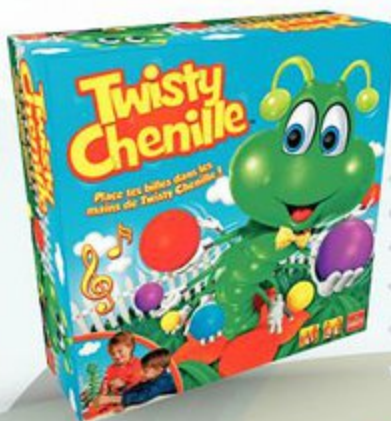

### Twisty Chenille

Twisty Chenille swingue au rythme de la musique. Arriveras-tu à te débarrasser de tes billes en les plaçant dans la paume de ses innombrables mains ? De 2 à 4 joueurs.

Réf. 06024490 **DÈS 4 ans** **DIM.** Hauteur : 37 cm