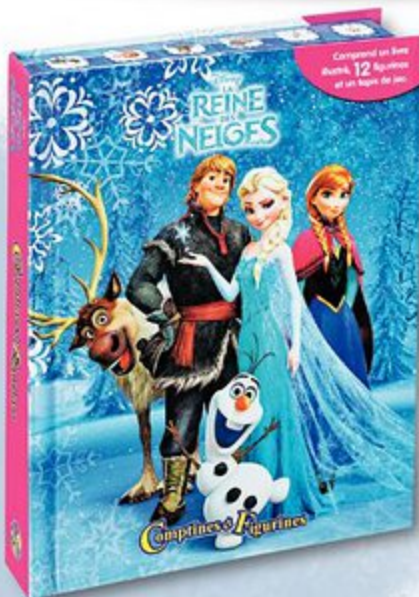

Réf. 24061155 **DIM.** L.18 x l.16 x H.17 cm

**PILES** 4 piles LR6 non fournies

12,50 €

**Comptines et figurines  
La Reine des Neiges**

Livre cartonné de 10 pages, 12 figurines Disney et un grand tapis de jeu plastifié. Associe lecture et jeu dans 1 même coffret.