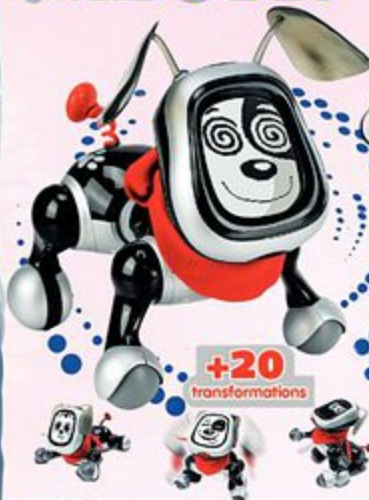

KidiDoggy

Transforme-toi !

+30 commandes vocales

+20 transformations

Je deviens un nageur !

PIECE
69,99
dont 0,10 € d'éco-participation

Du 19/10/16 au 30/11/16

5€
Remboursés en différé

POUR L'ACHAT D'UN KIDIDOGGY OU D'UN KIDI SUPER STAR

Voir modalités en magasin, sur joueclub.fr ou sur vtech-jouets.com

Hors Belgique

KidiDoggy

Un chien robot délirant qui répond à 30 commandes vocales et se transforme en 20 animaux ou personnages différents quand on l'hypnotise. Batterie rechargeable par USB (câble fourni).

Réf. 04071831 | Noir
Réf. 04071832 | Rose

DÈS 4 ans PILES 2 piles LR03 fournies

Du 05/10/16 au 05/12/16

10€
Crédités sur votre Carte Magique (1000 points bonus)

POUR L'ACHAT D'UN KIDIDOGGY

Valable uniquement en magasin. Voir modalités en magasin

Hors Belgique