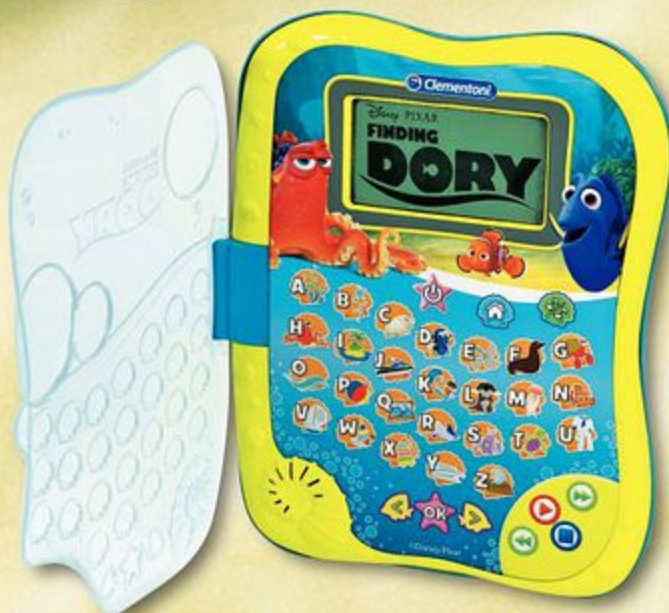

22,99 €

dont 0,05 € d'éco-participation

Tablette Dory - Le livre de l'océan

Tablette électronique avec écran LCD rétro-éclairé. 12 activités éducatives pour découvrir les nombres, les formes, les couleurs et les notes de musique.

Réf. 02026853 **DÈS 4 ans**

DIM. 1.18 x H.23 cm **PILES** 3 piles LR6 fournies

39,99 €

dont 0,01 € d'éco-participation

Appareil photo numérique Dory

1,3 MP extrapolable. Ecran LCD 1,44" (3,6 cm). Mémoire interne pour stocker jusqu'à 110 photos. Format de fichier : JPEG, AVI. Flash intégré. Fonctions vidéo et webcam. Interface PC : USB 1.1. Câble USB et CD d'installation inclus. Logiciel de retouche photo MAGIX inclus. Compatible avec : Windows 98SE/2000/ME/XP/Vista/7. Ce produit n'est pas un jouet.

Réf. 24061228 **DÈS 6 ans** **DIM.** L.9 x l.3 x H.7 cm

PILES 2 piles LR03 non fournies

Ma 1ère guitare Dory

Idéale pour accompagner les plus jeunes dans leurs premiers pas en musique. 6 cordes. En plastique.

Réf. 34021039 **DÈS 3 ans**

DIM. L.53 x l.18 x H.6 cm

29,99 €

LEXIBOOK®

19,99 €

dont 0,01 € d'éco-participation

Talkies-walkies Dory

Amuse-toi avec la caméra vidéo de simulation et envoi des messages codés à tes amis avec la fonction morse. Portée de transmission jusqu'à 100 mètres en extérieur. Contrôle du volume. Antenne flexible. Clip ceinture.

Réf. 24061230 **DÈS 3 ans**

DIM. Hauteur : 24 cm

PILES 2 piles 6LR61 non fournies