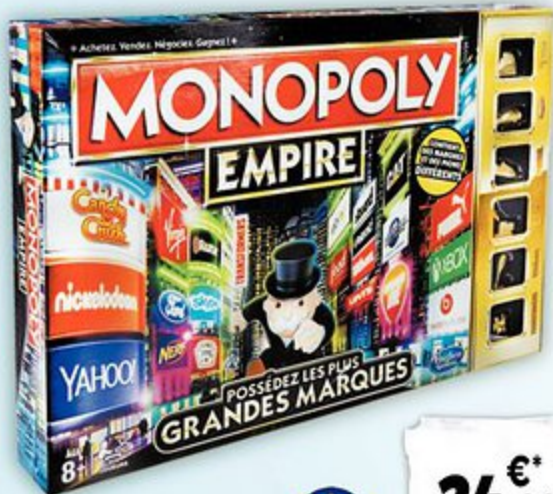

### Monopoly Nintendo

Les personnages du jeu vidéo se réunissent dans cette édition collector du Monopoly aux couleurs de Nintendo ! Achète le plus de personnages possible ! De 2 à 6 joueurs.

Réf. 06040980 **DÈS 8 ans**