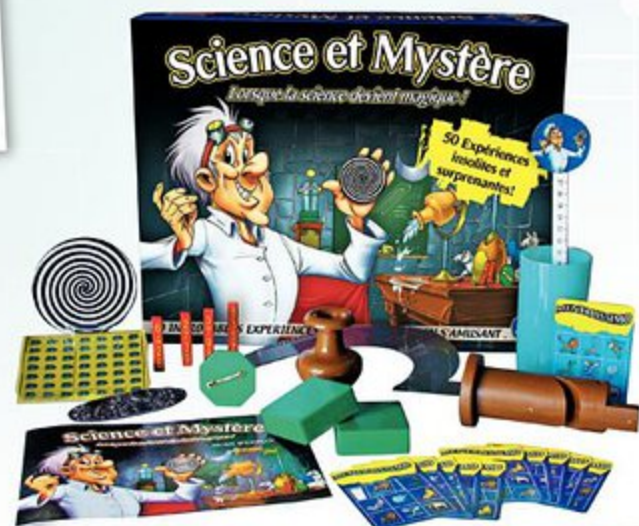

OiD MAGIC

26,99 €