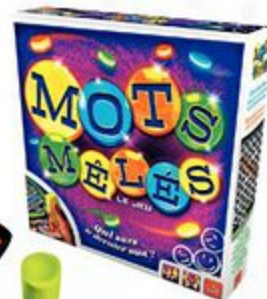

Triominos de luxe

Ce grand classique reprend le principe des dominos, mais avec des pièces triangulaires ! Il faudra faire preuve de réflexion et de logique. De 2 à 4 joueurs.

Réf. 06040577 **DÈS 6 ans**

26€
90

Du 24/10/16 au 05/11/16
POUR 3 JEUX ACHETÉS
SIMULTANÉMENT*

30€
Remboursés
en différé

POUR 4 JEUX ACHETÉS
SIMULTANÉMENT*

50€
Remboursés
en différé

Voir modalités en magasin,
sur www.jeux-goliath.com
ou sur www.jouclub.fr

Trouvez !
Buzzez !