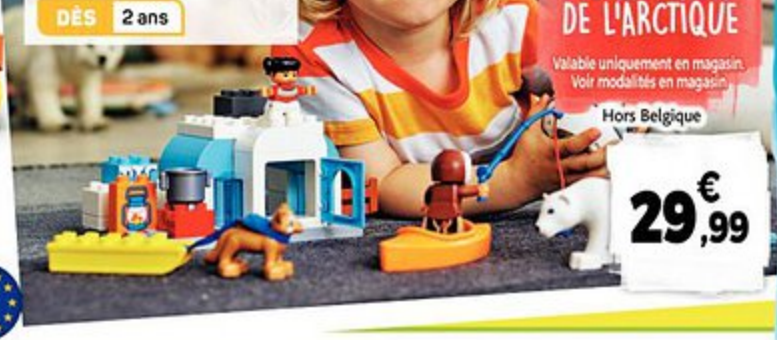

10803 Les animaux de l'Arctique

Construis un igloo et découvre la vie sauvage de l'Arctique ! 40 pièces dont 2 personnages et 3 animaux.

Réf. 04045161 **DÈS 2 ans**

29,99 €

Du 05/10/16 au 05/12/16

3€

Crédités sur votre Carte Magique (300 points bonus)

POUR L'ACHAT DE MON PREMIER CAMION

Valable uniquement en magasin. Voir modalités en magasin.

Hors Belgique

Du 05/10/16 au 05/12/16

3€

Crédités sur votre Carte Magique (300 points bonus)

POUR L'ACHAT DES ANIMAUX DE L'ARCTIQUE

Valable uniquement en magasin. Voir modalités en magasin.

Hors Belgique

©2016 The LEGO Group.

41175 La grotte de Zonya

Fais un feu de camp à la grotte de la lave avec Zonya le dragon de feu ! 441 pièces dont 2 personnages.

Réf. 04045189

DÈS 8 ans