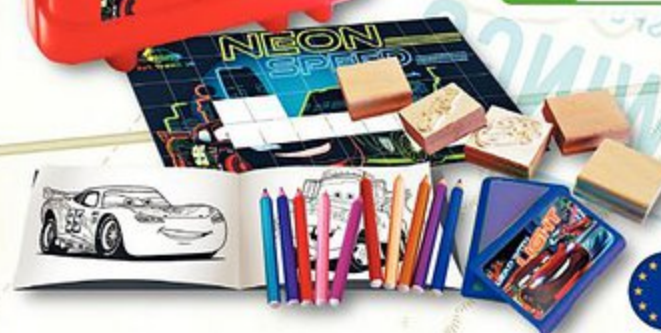

Mallette Cars

Contient 1 livre d'activités, 10 crayons de couleur, 5 tampons, 1 tampon encreur avec encre bleue et 64 autocollants.

Réf. 04103971 DÈS 3 ans

DIM. L.23 x l.10 x H.19 cm

9,99 €