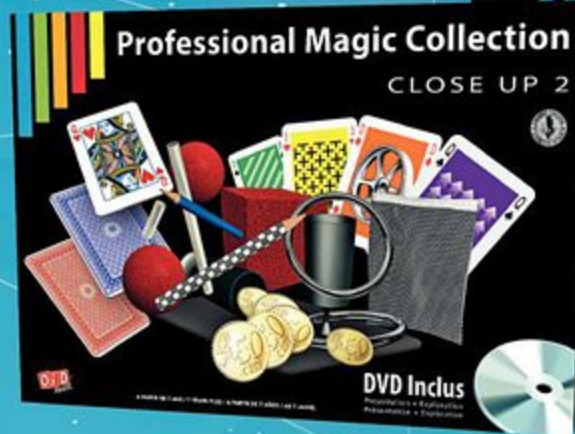

Réf. 06040867 **DÈS 5 ans**

**OiD MAGIC**

**EXCLUSIVITÉ**

21,99 €