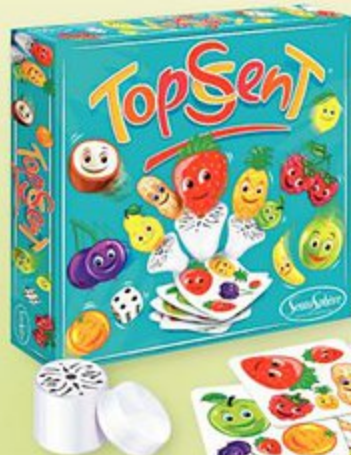

### Chromino Deluxe

Pour gagner la partie, sois le premier à placer tous tes Chromino en faisant correspondre les couleurs ! De 1 à 8 joueurs.

Réf. 06023045 **DÈS 6 ans**

19,99 €