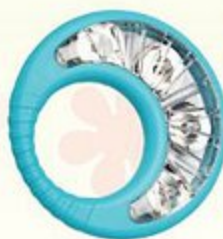

### Original Snap beads

16 pièces pour stimuler et développer la motricité fine.

Réf. 04105286

DÈS 12 mois

DIM. l.15 x H.25 cm

LE SET  
24€  
99