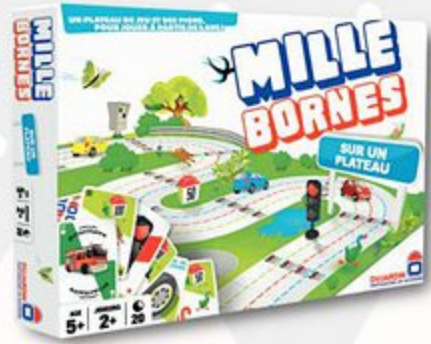

29,99

Sauve ton Permis

Chaque joueur commence la partie avec 12 points sur son permis. Affronte tes adversaires grâce à tes connaissances sur le code de la route. Attention à ne pas perdre tous tes points et deviens un as du volant ! De 2 à 6 joueurs.

Réf. 06024437 **DÈS** 10 ans

41,99

iKnow

Jeu de quiz associant connaissances et stratégie ! Tu ne connais pas la réponse ? Mise sur le savoir de ton adversaire ! De 2 à 6 joueurs.

Réf. 06040836 **DÈS** 15 ans

Money Drop

Comme dans l'émission, place tes liasses de billets sur les trappes et réponds aux 8 questions pour sauver le plus d'argent ! De 2 à 4 joueurs.

Réf. 06040779

DÈS 8 ans

PILES 4 piles LR6 non fournies

29,90
dont 0,07 € d'éco-participation

Du 22/10/16 au 20/11/16
Votre 2e jeu offert en différé (le moins cher des 2)
(Hors Mako moulage et Impulse)
POUR L'ACHAT SIMULTANÉ DE 2 JEUX ET/OU JOUETS DANS LA GAMME TFI GAMES ET/OU DUJARDIN*
Voir modalités en magasin, sur www.jeuxdujardin.fr ou sur www.jouclub.fr

25,99

Ni Oui ni Non Nature

900 questions sur le thème de la nature pour tester tes connaissances sans répondre ni « oui » ni « non ». De 2 à 6 joueurs.

Réf. 06021072 **DÈS** 7 ans

26,90

Mille Bornes Le grand classique plateau

Atteins 1000 bornes... sur un plateau ! Les joueurs posent des attaques, les bottes se clipsent sur les voitures et sont visibles durant toute la partie ! De 2 à 4 joueurs.

Réf. 06022715 **DÈS** 5 ans