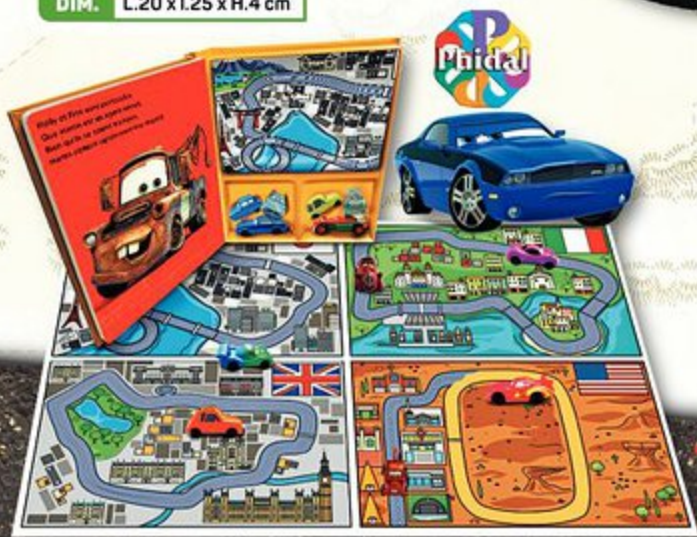

25€**
99

Mack Transformable

Inspiré de Disney Pixar Cars, Mack Transformable contient plusieurs zones de jeu, une fois ouvert: station de nettoyage, élévateur, station essence... La cabine peut se détacher de la remorque. Rangement facile.

Réf. 14064127 **DÈS 4 ans**

39€**
99

Frank poursuite et transformation

Remplis d'eau le réservoir du véhicule Frank et pars à la poursuite du véhicule Color Changers inclus! Quand le véhicule est attrapé, il se retrouve plongé dans l'eau et il change de couleur sous tes yeux!

Réf. 14020521 **DÈS 4 ans** DIM. L.24 x l.18 x H.14 cm

12€
50

Comptines et figurines Cars

Livre cartonné de 10 pages. 12 figurines et un grand tapis de jeu plastifié. Associe lecture et jeu dans 1 même coffret.

Réf. 04080468 **DÈS 3 ans**

DIM. L.20 x l.25 x H.4 cm

19€
99

Du 05/10/16 au 05/12/16

4€

Crédits sur votre Carte Magique (400 points bonus)

POUR L'ACHAT D'UN JEU DOBBLE CARS

Valable uniquement en magasin. Voir modalités en magasin.

Dobble Cars

Repère le symbole en commun entre 2 cartes et nomme-le à haute voix plus vite que tes adversaires! Version Cars. De 2 à 5 joueurs.

Réf. 06023887 **DÈS 4 ans**

Lanceur Super Looping Cars

Avec boucle géante et saut réglable jusqu'à 50 cm. Véhicule Flash MacQueen inclus. Comprend 4 emplacements pour ranger tes véhicules préférés.

Réf. 14064943 **DÈS 4 ans**

24€*
99