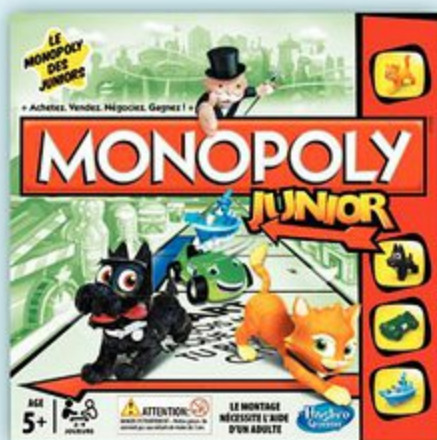

19€**

Monopoly Classique

Sois le premier à faire fortune en achetant les propriétés ! N'hésite pas à vendre, négocier et spéculer ! Dans cette version, tu joues avec les pions que tu as choisis. De 2 à 6 joueurs.

Réf. 06022434 **DÈS 8 ans**