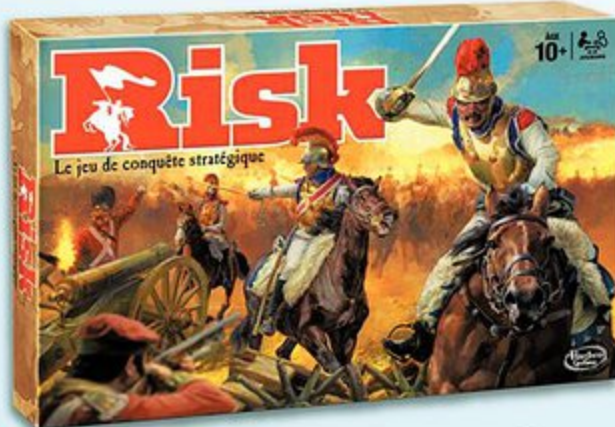

Risk

Risk fait peau neuve, avec un nouveau graphisme, de nouvelles missions mais toujours le même but, la conquête du monde ! Fais avancer tes soldats pour conquérir de nouveaux territoires. De 2 à 5 joueurs.

Réf. 06024480 **DÈS 10 ans**

29,99 €**