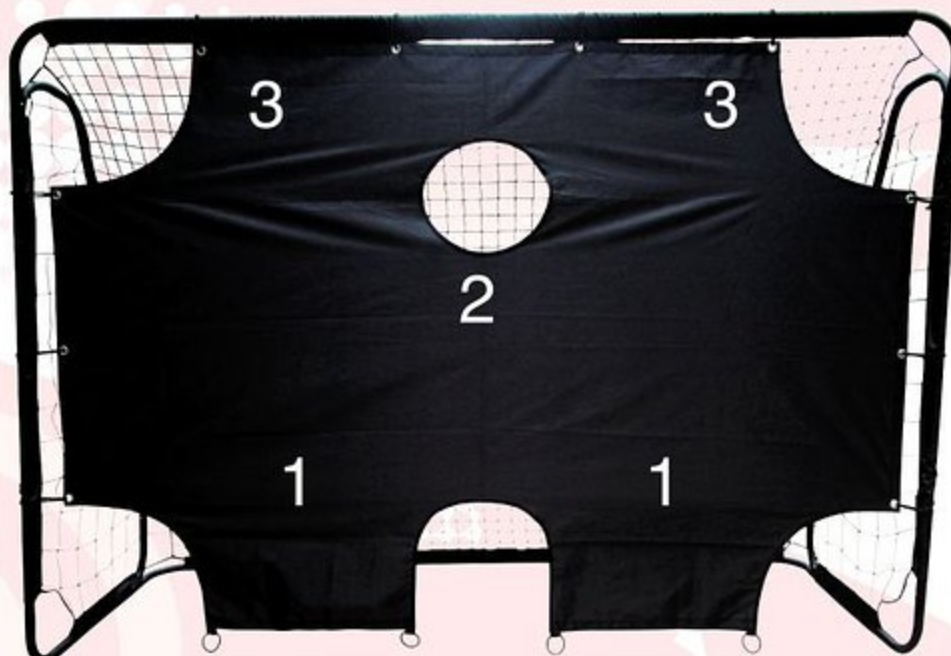

99€
99

Mon kit de footballeur pro

Cage de football en métal. Avec 4 cônes de 4" (10 cm), 1 sifflet avec cordon, 1 carton rouge, 1 carton jaune, 2 brassards, 5 dossards et des piquets de sol.

Réf. 22041684 | Poids : ●

DÈS 5 ans DIM. L.300 x l.90 x H.200 cm

But de foot avec bâche d'entraînement

Structure en métal avec 1 filet de but noir, 1 bâche d'entraînement avec 6 cibles et points imprimés. Livré avec 5 piquets de sol en acier.

Réf. 22041682

DÈS 6 ans DIM. L.213 x l.76 x H.153 cm

49€
99

But de rugby grand modèle

Tubes en métal livrés avec 4 tubes en mousse pour la protection des poteaux et 4 piquets de sol en acier.

Réf. 22041683

DÈS 5 ans DIM. L.220 x l.120 x H.366 cm

59€
99

29€
99

Sac d'entraînement de football

Avec 1 ballon en PVC taille 5, 4 cônes, 1 paire de gants, 1 paire de protège-tibias, 1 gourde et 1 pompe.

Réf. 22041623

DÈS 6 ans DIM. L.35 x l.29 x H.30 cm