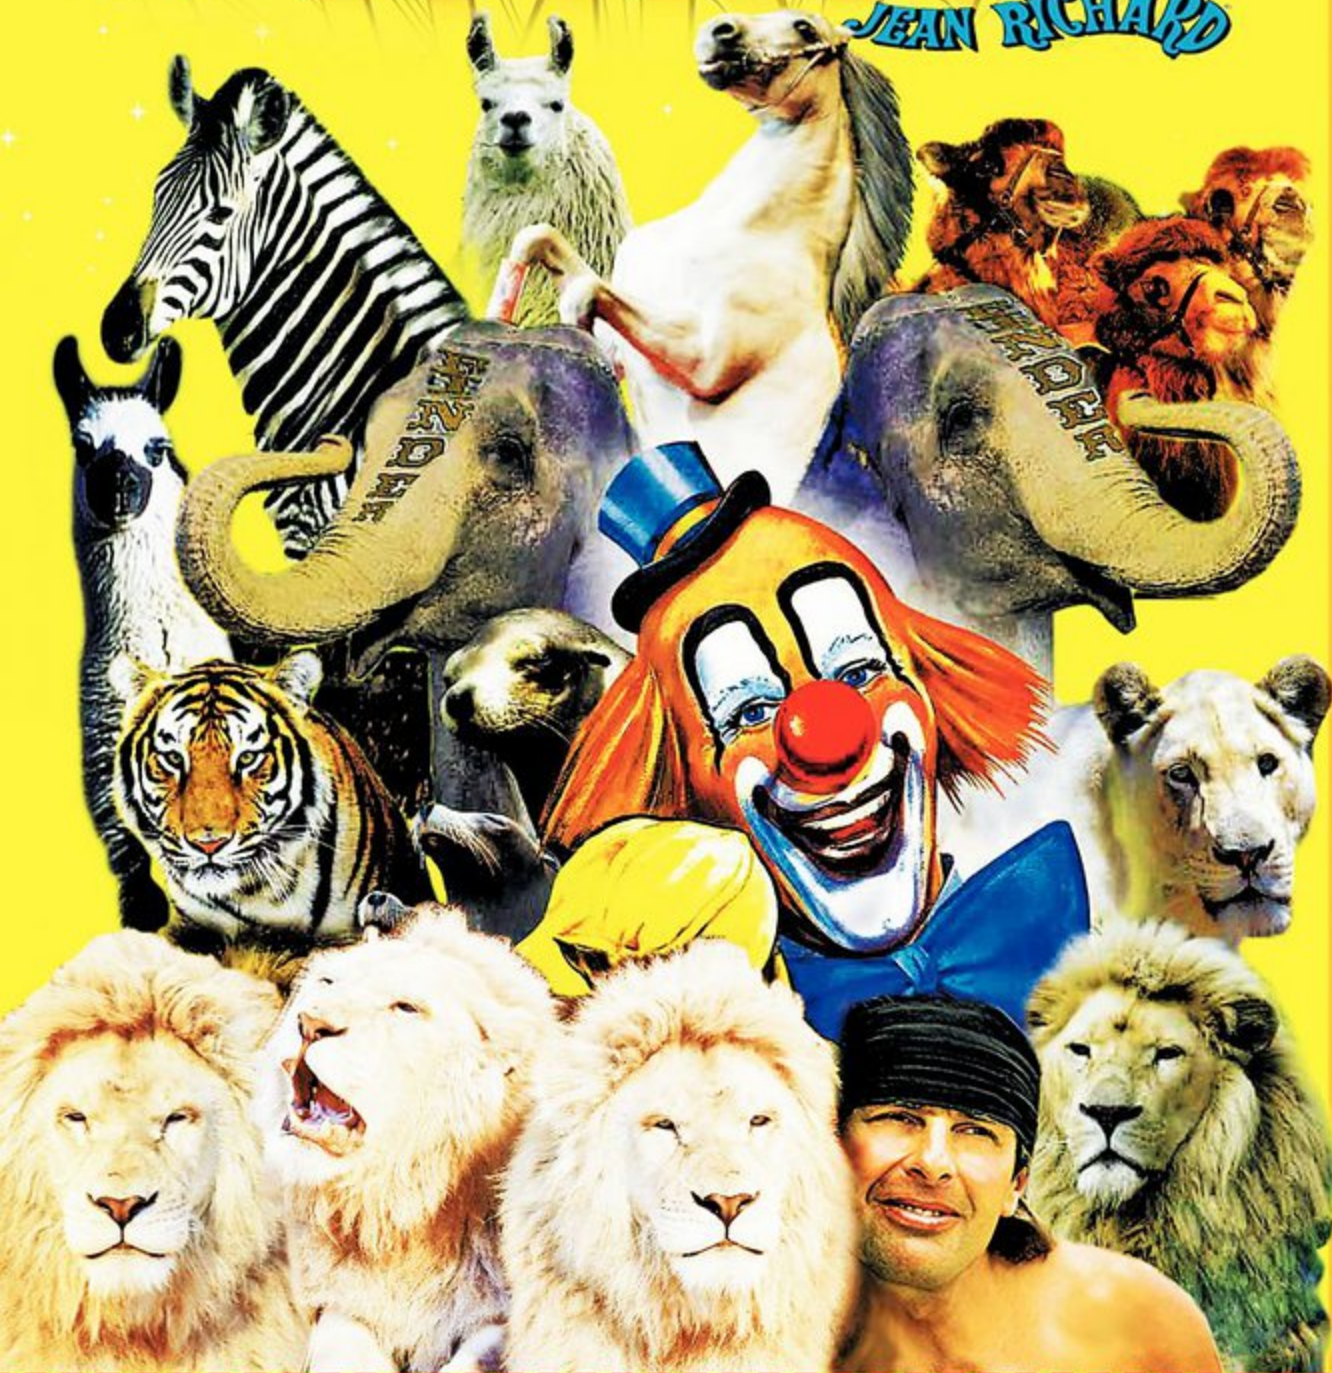

PINDER

JEAN RICHARD