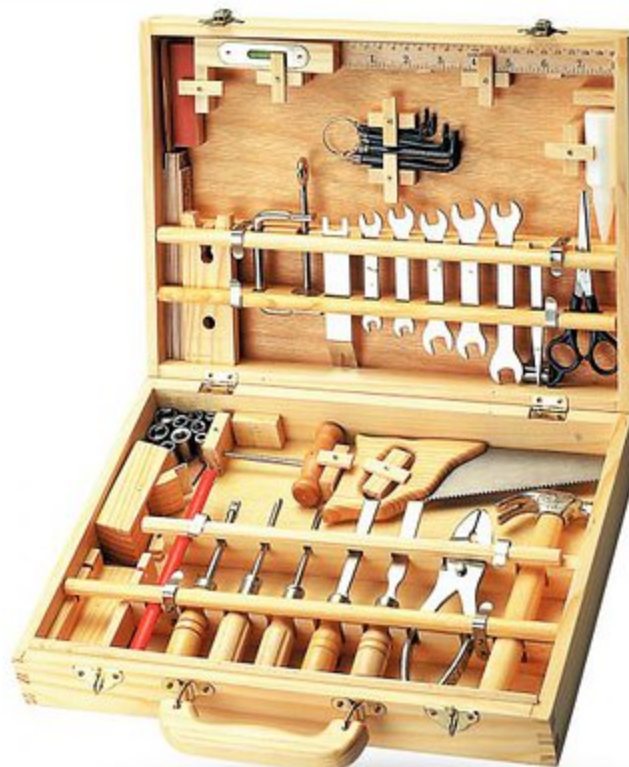

44€  
44,99

**Mon grand établi**

Etabli en bois livré avec 63 pièces dont 1 marteau, 1 tournevis, 1 équerre, 1 scie, 1 clef plate et des écrous.

Réf. 04090144

DÈS 3 ans

DIM. L.45 x l.32 x H.58 cm

32€  
32,99