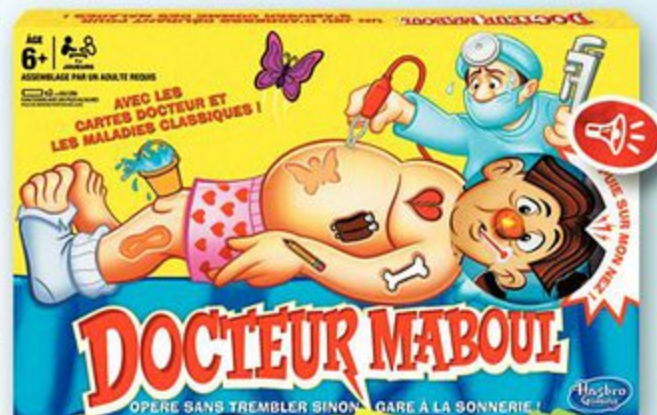

Puissance 4

4 pions alignés, horizontalement, verticalement ou en diagonale et c'est gagné ! 2 joueurs.

Réf. 06022432

DÈS 6 ans

9,99 €**

24,99 €*

Pie Face Super Duel

Le jeu de la chantilly est de retour ! Mais cette fois-ci, tu peux jouer à 2 en même temps ! 2 joueurs.

Réf. 06024476 DÈS 5 ans

Du 05/10 au 05/12/16
POUR L'ACHAT
SIMULTANÉ DE
2 JEUX DE SOCIÉTÉ
HASBRO

1 jeu compact La Bonne Paye offert**

remis en caisse
(Offre limitée à 5000 pièces)
Modalités en magasin ou sur joueclub.fr
Hors Belgique

19,99 €*

Docteur Maboul

Opère ton patient sans trembler sinon gare aux hurlements ! Un jeu d'adresse délirant avec des nouvelles cartes ! De 1 à 6 joueurs.

Réf. 06024477

DÈS 6 ans

PILES 2 piles LR6 fournies

LA CHASSE
AUX PAPILLONS
EST OUVERTE !

Elefun

Avec le nouvel Elefun, les parties sont plus longues grâce à sa trompe de 90 cm de haut. Les papillons s'envolent petit à petit et en musique. Attrape-les ! 3 filets inclus. De 1 à 3 joueurs.

Réf. 06024475

DÈS 3 ans

PILES 4 piles LR14 non fournies

26,99 €*

Super qui est-ce ?

Le plus célèbre des jeux de logique et de déduction en version électronique. Insère la clé magique et découvre le personnage mystère ! 2 joueurs.

Réf. 06023065

DÈS 6 ans

PILES 3 piles LR03 non fournies

29,99 €
dont 0,10 €
d'éco-participation

DES CARTES
DE CRÉDIT*
CACHÉES DANS VOS JEUX PRÉFÉRÉS

UNE VRAIE
CARTE DE CRÉDIT*
SE TROUVE PEUT-ÊTRE
DANS CETTE BOÎTE !

* Jeu avec obligation d'achat du 01/10 au 30/11/2016. Offre valable sur les produits portant ce sticker dans les magasins participants et dans la limite des stocks disponibles. 80 000 € répartis sur 225 boîtes de jeu ! Valable en France Métropolitaine et DROM COM.