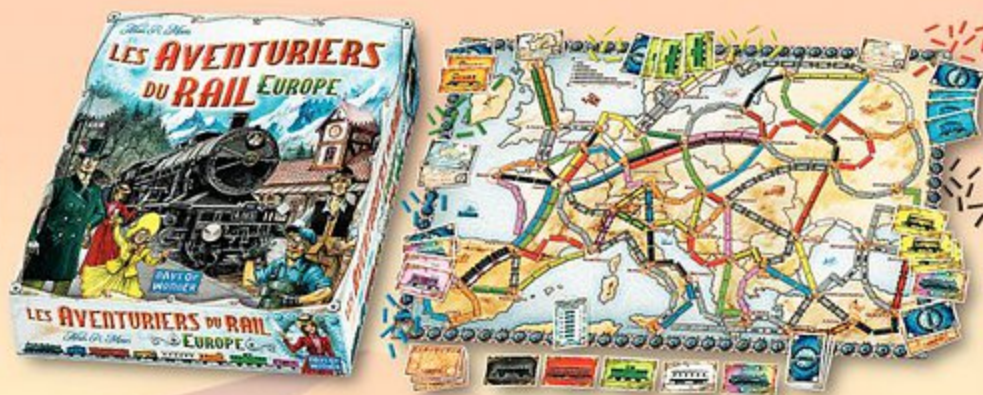

44,99 €

Les Aventuriers du Rail Europe

Relie les villes indiquées sur tes cartes Destination et marque des points ! De 2 à 5 joueurs.

Réf. 06022615 **DÈS 8 ans**