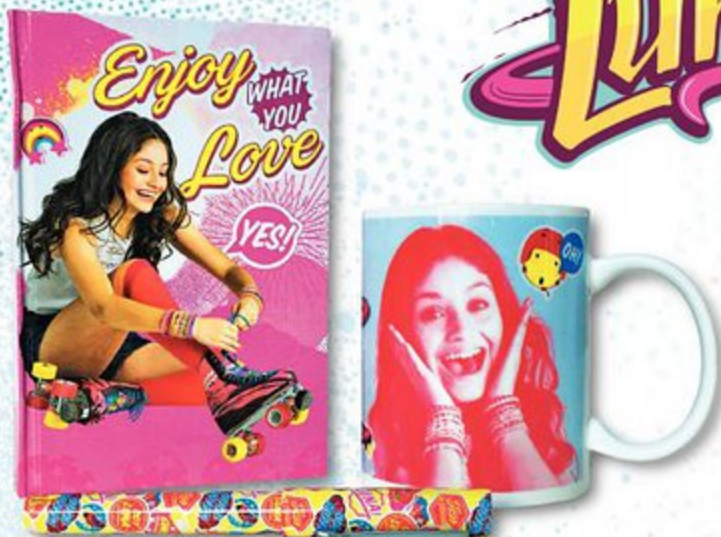

Colorie ton sac à dos à sequins grâce aux 5 feutres inclus!

Réf. 12063109

DÈS 6 ans DIM. L.26xI.8xH.26 cm

€  
**19,99**

15€  
99

**Coffret Soy Luna**

Contient 1 carnet de 96 pages, 1 stylo bille et 1 mug en céramique de 33 cl (passe au micro-ondes et au lave-vaisselle). Ce produit n'est pas un jouet.