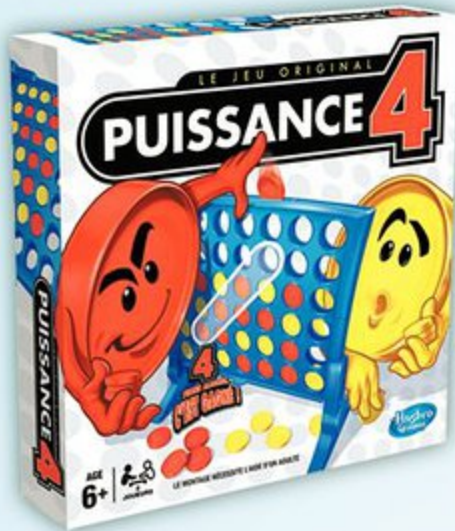

### Puissance 4

4 pions alignés, horizontalement, verticalement ou en diagonale et c'est gagné ! 2 joueurs.

Réf. 06022432

DÈS 6 ans

9,99 €\*\*

24,99 €\*