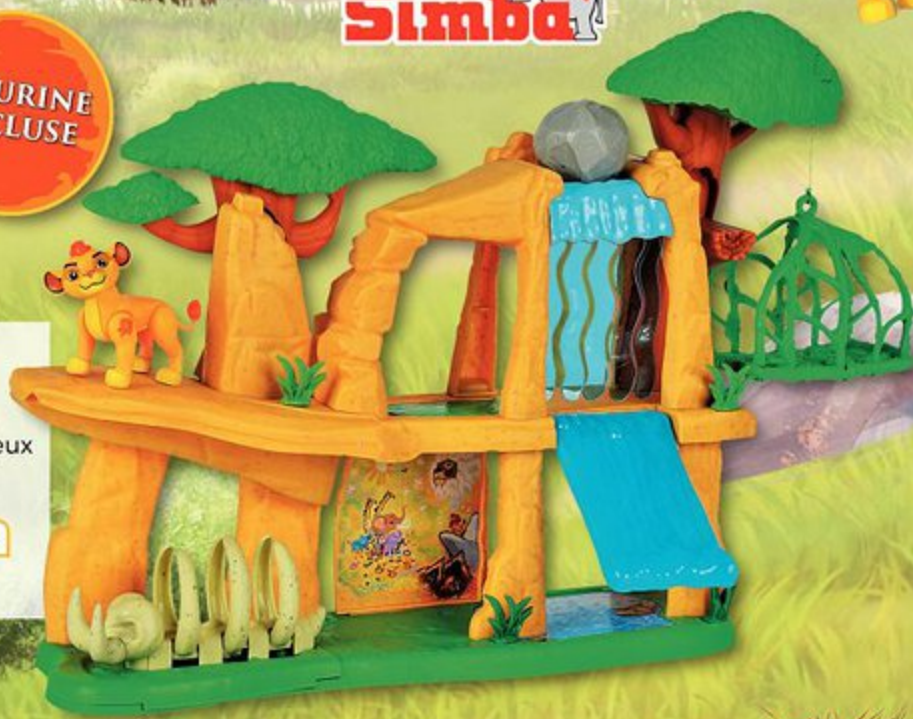

Roi Lion - Coffret 10 figurines

Retrouve les 10 personnages emblématiques de La Garde du Roi Lion!

Réf. 02027140

DÈS 3 ans

DIM. Hauteur : 8 cm

14,99 €

Disney
JUNIOR

Bunga 25 cm

Peluche.

Réf. 08023578

DÈS la naissance

14,99 €

Kion assis 25 cm

Peluche.

Réf. 08023577

DÈS la naissance