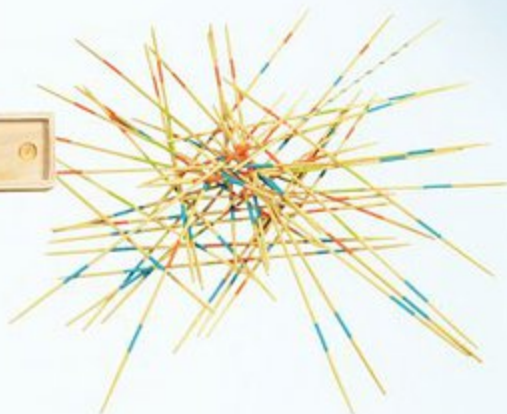

Mikado

Jeu du mikado dans une boîte de rangement en bois. De 2 à 6 joueurs.

Réf. 06040961 **DÈS** 6 ans