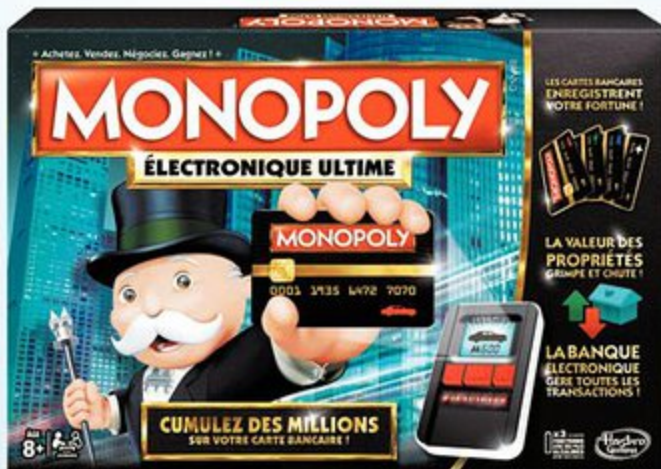

34€

Monopoly Électronique Ultime

Un Monopoly interactif grâce à sa carte bancaire et à son unité électronique pour enregistrer les transactions ! De 2 à 4 joueurs.

Réf. 06024478

DÈS 8 ans

PILES 3 piles LR03 non fournies

* Les produits catalogue concernés par l'offre « Des cartes de crédit cachées dans vos jeux préférés » sont les suivants : Elefun (réf B77141010), Super qui est-ce ? (réf B22261010), Puissance 4 (réf A56401010), Docteur Maboul (réf B21764470), Rummikub Chiffres (réf 132011012), Cluedo (réf 387124470), La Bonne Paye (réf 000324470), Monopoly Classique (réf 000094470), Monopoly Junior (réf A69841010), Monopoly Empire (réf B50951010), Monopoly Électronique Ultime (réf B66771010), Risk (réf B74041010), Mastermind (réf 442201011), Pie Face (réf B70631010).