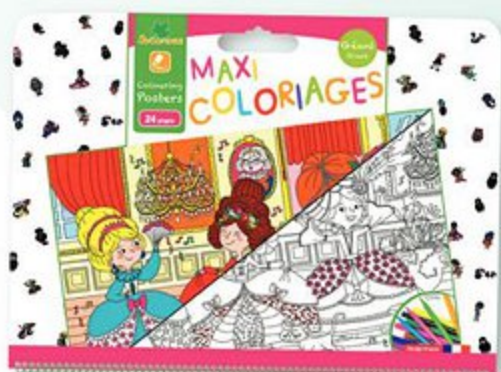

PIECE
17,99 €

Coloriage Jumbo

24 posters à colorier dans un cahier à spirale ! Poignée intégrée.

Réf. 04105025 | Rose
Réf. 04105026 | Bleu

DÈS 7 ans **DIM.** L.60 x H.44 cm