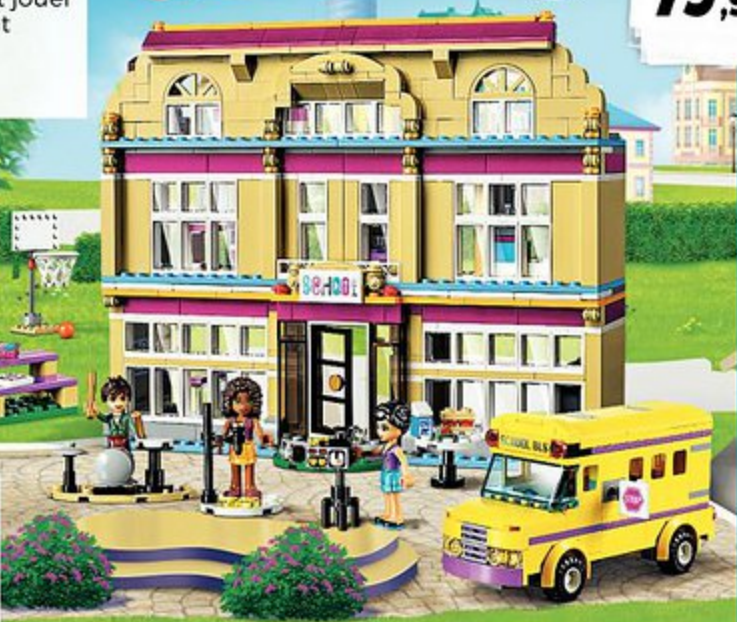

EXCLUSIVITÉ

79,99 €