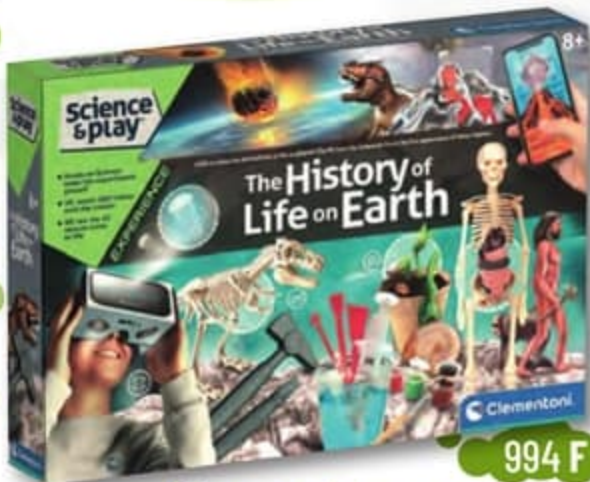

994 F

Histoire de la vie sur terre

Un coffret scientifique innovant pour revivre l'évolution de la vie sur Terre, de l'époque archéenne à l'apparition de l'Homme. Les visites virtuelles et les vidéos à 360° permettent aux enfants d'interagir avec l'environnement virtuel grâce au casque spécial inclus. **JCU 41095043**