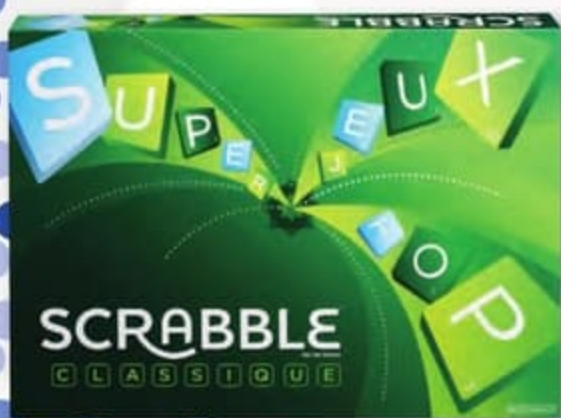

966 E

*Rummikub Chiffres*

Réalise des séries ou des suites de chiffres pour te débarrasser de tes plaques en premier ! De 2 à 4 joueurs. Dès 8 ans. JCU 06021410

967 C

*Trivial Pursuit Party*

Testez vos connaissances parmi 6 catégories ! Contient 1 dé, 600 cartes et 1 étui. Dès 16 ans. JCU 41038795