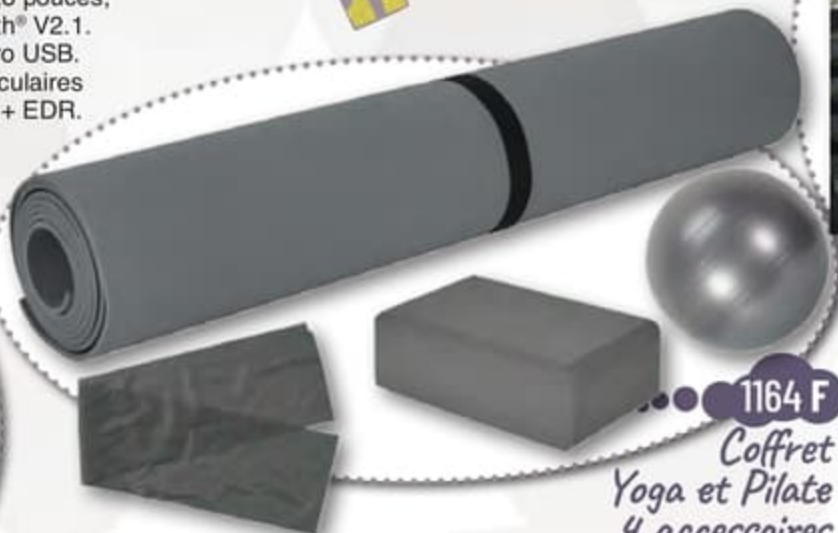

1164 F
Coffret Yoga et Pilate 4 accessoires

Cultivez les bienfaits du Yoga avec ce coffret 4 accessoires : un tapis de yoga, une balle de Pilates, un bloc de Yoga et un élastique de résistance. JCU 41108473