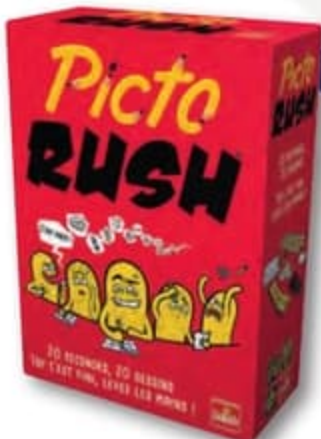

Fabriqué en France

972 D

Loups-garous Best of

Retrouve les 28 personnages emblématiques du jeu ! Comprend le jeu de base et du matériel au design très... Loup-garou ! De 8 à 18 joueurs. Dès 10 ans. JCU 06040954

973 G

Mysterium

Jeu d'enquête coopératif. Les joueurs s'unissent pour découvrir les circonstances et le responsable du meurtre. Associations d'idées, intuition et déductions sont au rendez-vous ! De 2 à 7 joueurs. Dès 10 ans. JCU 06024156

Unlock Extraordinary adventures

Une nouvelle aventure avec les Escape Geeks. Les membres de la secte ODAL sont à la recherche d'un artefact qui a été caché dans la Tour Eiffel lors de sa construction. Grimpez les étages et mettez la main sur l'artefact... avant qu'Odal ne s'en empare ! Pour 1 à 6 joueurs. Dès 10 ans. JCU 41063061

974 F

Fabriqué en Europe

975 F

Escape Room Édition familiale

Retrouvez dans ce coffret de nombreuses aventures d'Escape Game à vivre en famille ! Dès 10 ans. JCU 41097279

976 D

Escape Game Deluxe

Le jeu parfait pour petits et grands, et pour les détectives fans d'énigmes à résoudre ! Les joueurs pourront se lancer dans 4 aventures différentes et, comme dans une véritable Escape Room, ils devront tenter de résoudre les énigmes afin de sortir des salles. Dès 10 ans. JCU 41003598

977 E

Duel

Remporte la victoire grâce au progrès scientifique, en prenant la capitale de ton adversaire ou en bâtissant une civilisation dominantes. 2 joueurs. Dès 10 ans. JCU 06024252

Fabriqué en Europe

Escape Puzzle Kids Dans l'Égypte ancienne