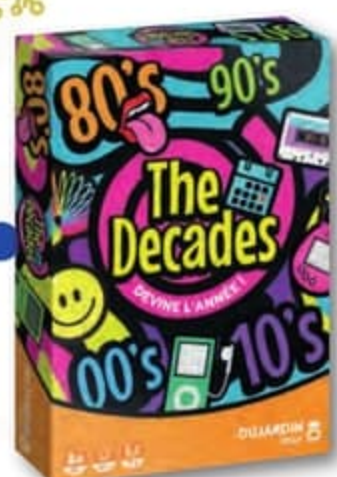

970 C

The Decades

À deux équipes, tentez de retrouver l'année exacte des sorties de film, hits musicaux, grands moments sportifs, etc... Prêts à tester votre mémoire ? Un jeu de société pour adultes. 2 à 8 joueurs Dès 16 ans. JCU 41055272