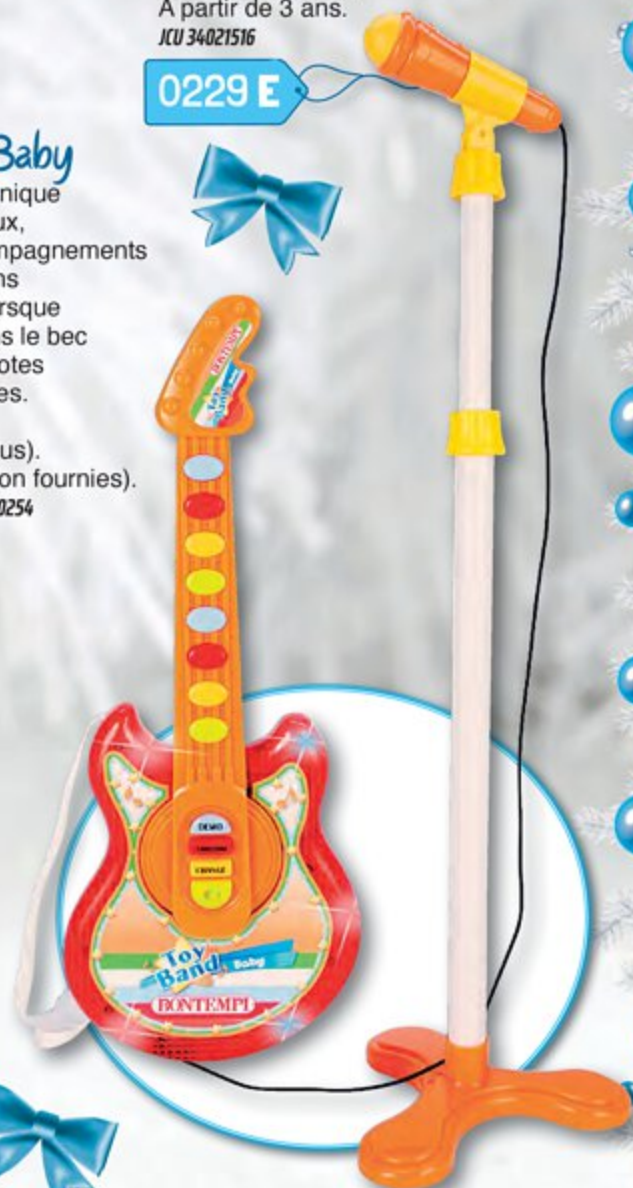

fisher-price

0224 G

Tourne disque Fisher Price

10 chansons d'enfance à découvrir de façon ludique sur ce tourne-disque. 5 disques double face inclus. 3 piles LR06 non fournies. Dès 18 mois. JCU 02082223

0225 B

Ma guitare électrique

Guitare lumineuse avec 5 rythmes possibles. Vibrato avec 3 fonctions mix. 3 piles LR06 fournies. Dès 2 ans. JCU 02028514

0226 B

Mon premier micro

Mon premier micro enregistreur : il suffit d'appuyer sur le bouton rouge pour enregistrer ta voix puis sur la touche lecture pour écouter. Avec 18 mélodies, 8 rythmes différents et 2 effets d'éclats de rire. Lampe torche avec touche marche/arrêt. Lumières clignotantes multicolores. 2 piles LR06 fournies. Dès 2 ans. JCU 34021462

Guitare électronique et micro sur pied Baby

Guitare avec effets lumineux, 12 démos, 8 notes de musique, 5 bases rock, port pour connexion MP3 (non fourni, câble de connexion inclus). Et un micro avec pied réglable en hauteur avec effets lumineux. 3 piles LR06 (AA) non fournies. A partir de 3 ans. JCU 34021516

0227 F

Clavier 37 touches Baby

Clavier électronique Baby 37 touches avec tabouret et micro. 8 sons, 8 rythmes, 12 démos, fonction record and play, sons de batterie. Effets lumineux. 3 piles LR06 non fournies. Dès 2 ans. JCU 37000253

0228 D

Saxophone électronique Baby

Saxophone électronique avec effets lumineux, 16 démos, 6 accompagnements rythmiques, les sons sont déclenchés lorsque l'enfant souffle dans le bec du saxophone. 8 notes de musique colorées. Port de connexion à un MP3 (non inclus). 3 piles LR06 (AA non fournies). Dès 2 ans. JCU 37000254

0229 E

0231 F

Valisette musicale avec 2 micros