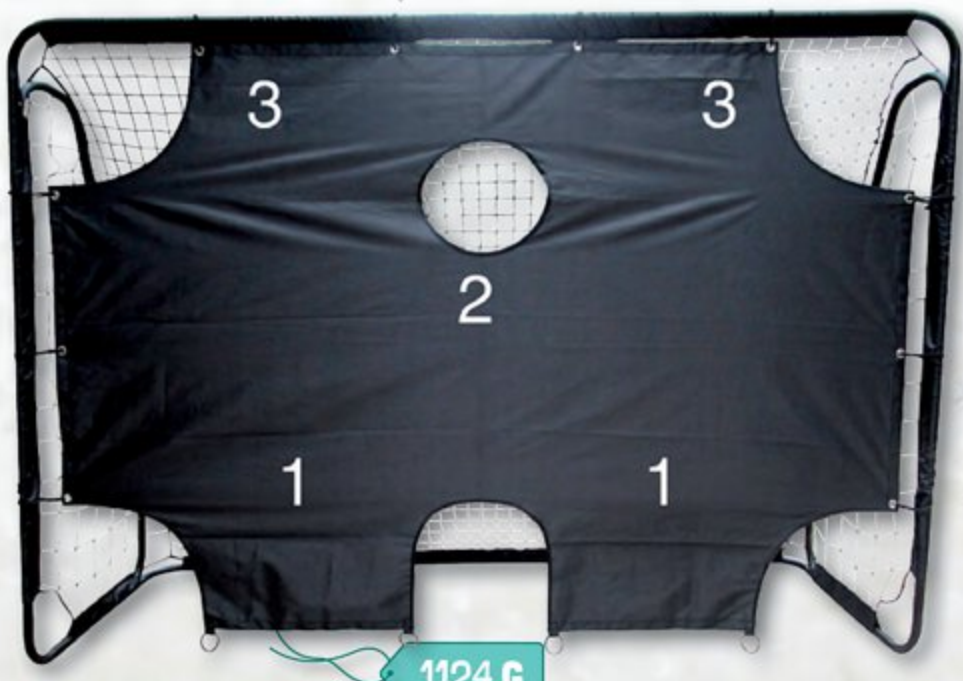

1124 G

But foot et bâche d'entraînement

Un but de foot tubes métalliques et une bâche d'entraînement en polyester avec 6 cibles et points imprimés. Dim. 210x150 cm. Livré sans ballon. JCU 22041682