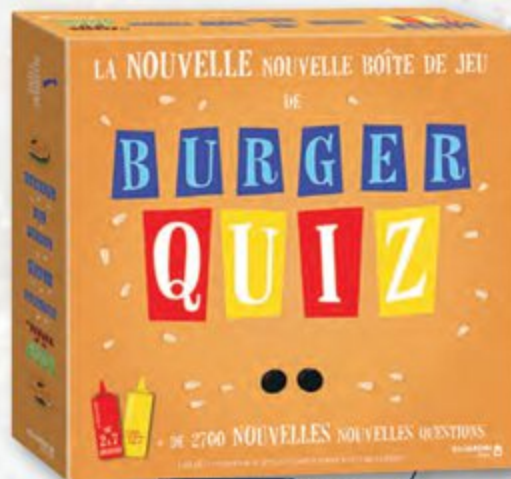

0884 D

Scrabble classique

La version classique du plus célèbre jeu de lettres. 2 à 4 joueurs. Dès 10 ans. JCU 06040838

0885 D

Monopoly Crooked Cash

Utilisez de la monnaie contrefaite pour gruger la banque ou les autres joueurs. 2 à 6 joueurs. Dès 8 ans. JCU 06029816

0886 B

Escape Room - 2 aventures

Saurez-vous résoudre les 2 énigmes avant la fin du temps ? Téléchargez l'appli Escape Room the Game depuis votre smartphone. Dès 16 ans. JCU 37000218

0887 B

Puzzle Escape Le secret du scientifique

Mix entre un jeu d'Escape et un puzzle pour vivre une expérience unique ! Faites le puzzle, résolvez les énigmes et découvrez le secret du scientifique. Dès 14 ans. JCU 37000220

0888 G

Escape Room 2 - 4 aventures

Saurez-vous résoudre les 4 énigmes avant la fin du temps ? Timer inclus. 3 à 5 joueurs. Dès 16 ans. JCU 37000219

0889 C

Loups-Garous Best of

Retrouvez 28 personnages des Loups-Garous de Thiercelieux et du matériel au design très... Loups-garous ! 8 à 18 joueurs. Dès 10 ans. JCU 06040954

0890 A

Presque vrai

Oubliez vos certitudes, vous allez douter de tout. Chaque carte contient une information insolite : vraie, fausse ou presque vraie ! 2 à 10 joueurs. Dès 12 ans. JCU 06028247

0891 B

Shit Happens Galères en Famille

Pour gagner il faudra correctement estimer le niveau de galère des cartes proposées et en placer 10 sur votre Shit'o'Mètre. 2 joueurs et +. Dès 13 ans. JCU 06028097

0892 F

Stratego original

Jeu de stratégie qui consiste à s'emparer du drapeau de son adversaire à l'aide d'une armée de 40 personnages. 3 modes de jeu dont le nouveau mode «infiltré». 2 joueurs. Dès 8 ans. JCU 06026927

0894 C

Picto Rush

20 secondes... 20 dessins... et hop c'est fini on lève les mains... Sauras-tu te souvenir de ce que tu as tenté de dessiner quand ton tour viendra ? De 3 à 8 joueurs. Dès 10 ans. JCU 06028743

0895 D