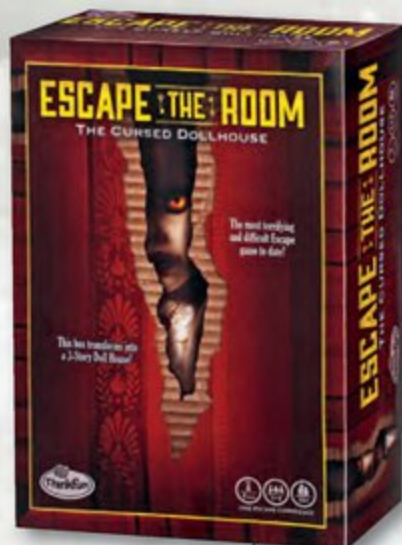

0903 E

Dixit Nouvelle version

Parmi plusieurs illustrations, trouvez celle qui correspond à une phrase clé. 3 à 6 joueurs. Dès 8 ans. JCU 06029369

0904 F

Escape the room La maison poupée maudite

Explorez une mystérieuse maison de poupée en 3D et résolvez des énigmes à la recherche d'un moyen de s'échapper. 1 à 4 joueurs. Dès 13 ans. JCU 06028762