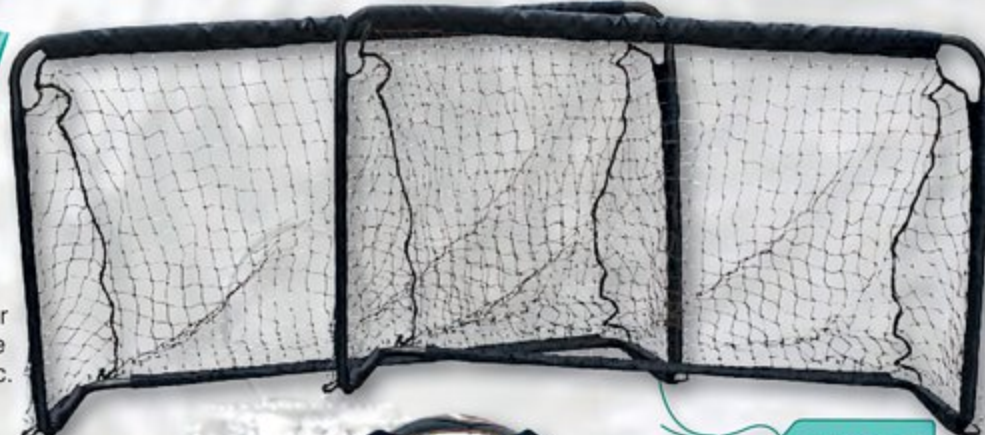

Sac à dos avec logo de la Ligue 1 Uber Eats et sur les accessoires inclus : ballon taille 5 (livré dégonflé), 4 plots de marquage au sol et 1 pompe à main. JCU 22043295

1104 A

Ballon or

Ballon de foot taille 5. Couleur or mat. Surface du ballon en pvc. JCU 22041691