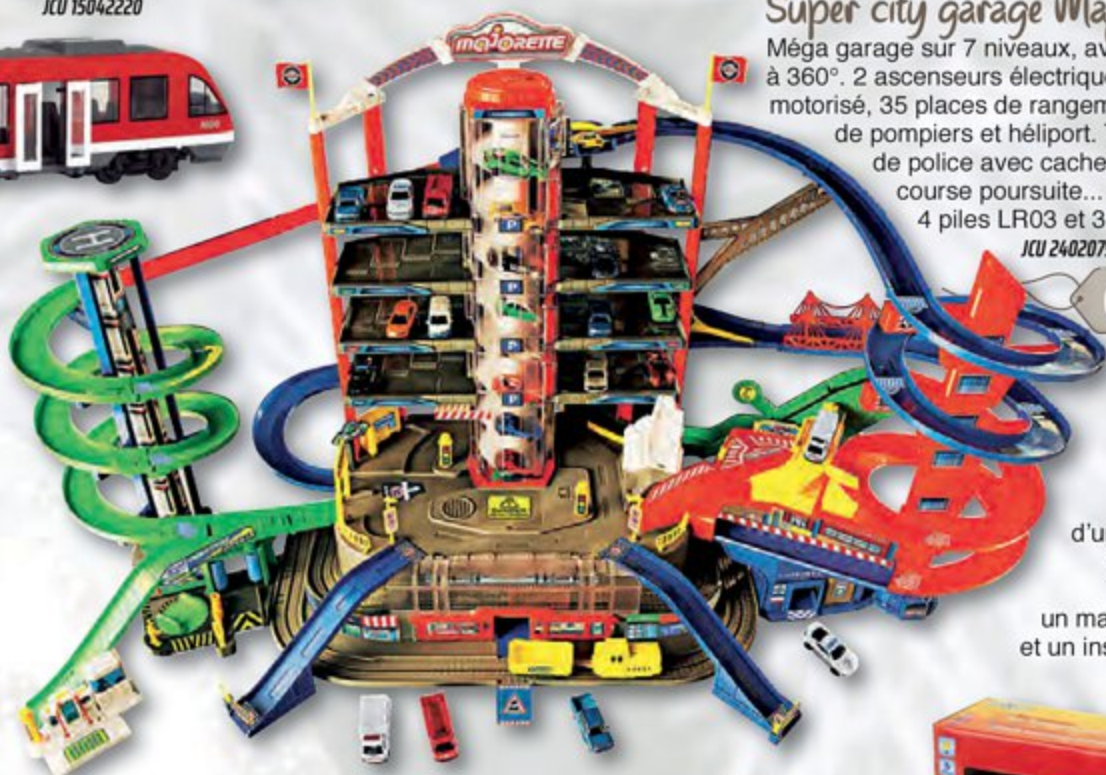

0632 E

Super transporteur de secours

Camion transporteur en plastique contenant 10 véhicules de secours. Inclus des plots et des panneaux de signalisation. Dès 3 ans. JCU 15042220

0633 G

Set 10 véhicules

Set comprenant 10 véhicules roues libres en métal et plastique. JCU 15042225

0637 C

Ambulance

Ambulance à friction avec effets sonores et lumineux. Piles incluses. JCU 14020959

0635 D

Tramway 45 cm

Tramway à roues libres avec portes et toit ouvrants. JCU 14020576

0634 I

Super city garage Majorette

Méga garage sur 7 niveaux, avec sons et lumières, pour jouer à 360°. 2 ascenseurs électriques, 6 véhicules Die-Cast, un train motorisé, 35 places de rangement de véhicules, caserne de pompiers et hélicoptère. Tunnel avec fonction crash, poste de police avec cachette secrète pour simuler une course poursuite... Dim. 128 x 78 x 73 cm. 4 piles LR03 et 3 piles LR14 non incluses. JCU 24020797

Unité de secours

Centre de secours sonore et lumineux avec haut-parleur sur le toit. Comprendant 3 véhicules roues libres : un camion de pompiers, une voiture de police et une ambulance. Piles incluses. JCU 15042222

0638 E

0640 F

Mon camion pompier Scania

Camion de pompiers à roues libres avec échelle tournante et télescopique de 33 à 55 cm. Pompe à eau manuelle. Avec lumières bleues et effets sonores. Piles incluses. JCU 14080057

0639 F

Set pompier

Sac à dos de pompier garni d'un casque de pompier, un extincteur à fonction vaporisation, une lampe torche, un talkie-walkie factice, un marteau brise-glace, un pied de biche et un insigne de pompier. 2 piles LR06 non fournies pour la lampe. JCU 20026567

0641 G

Chantier de construction