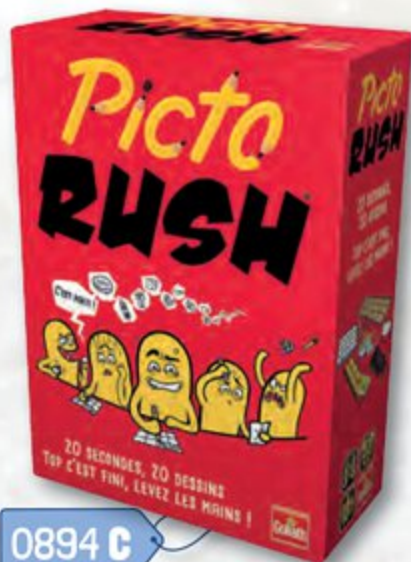

0894 C

Picto Rush

20 secondes... 20 dessins... et hop c'est fini on lève les mains... Sauras-tu te souvenir de ce que tu as tenté de dessiner quand ton tour viendra ? De 3 à 8 joueurs. Dès 10 ans. JCU 06028743