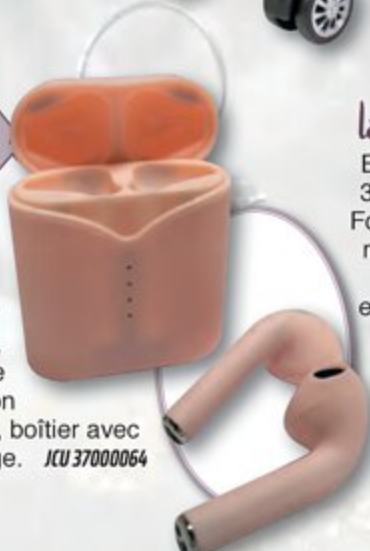

1264 E

Plaid à manches longues gris
Plaid à manches longues ultra-douillet.
Dim. 140x180cm. JCU 37000128

1265 D

Enceinte boîte à messages lumineuse

Enceinte 5 W, Bluetooth® 5.0. Port micro USB avec boîte à messages lumineuse intégrée. Batterie rechargeable. Livrée avec lettres et émojis et câble USB. JCU 37010049

1266 F

Valise cabine Berlin noir 35L

Coque rigide (ABS) avec verrouillage intégré. 4 roues pivotantes à 360°. Avec compartiment zippé. Contenance 35 L. Dim. 56x35x23cm. JCU 37000129

1267 F

Montre Lulu Castagnette

Montre fille analogique 3 aiguilles. Boîtier rond en métal et bracelet en cuir à motif floral. JCU 37010105

1271 E

Enceinte Bluetooth® rose

Enceinte portable Xtra Color Bluetooth® 3 W avec basses puissantes, Port microSD MP3 et 15 h d'autonomie. JCU 37010022

1270 C

Écouteurs Bluetooth® rose

Écouteurs intra-auriculaire Bluetooth® 10m, 2x0.5 W, lecture 2h, commande tactile, synchronisation avec Android/iOS, boîtier avec indicateur de charge. JCU 37000064

1269 C

Enceinte lampe cactus

Enceinte lumineuse 3 W. Bluetooth® 5.0. Fonction MP3 et port micro USB. Batterie rechargeable et câble USB inclus. JCU 37010044

1273 F

Sac vintage frangé

Sac avec franges au motif «Vintage» fabriqué avec une nouvelle toile qui a été blanchie. Les variations imprimées sont intentionnelles pour donner cet aspect Vintage ! Poignées en cuir. Dim. 40x30x12 cm. JCU 37010120

1268 B

Coffret bouteille isotherme fleurie

Transportez vos boissons chaudes ou froides dans cette bouteille isotherme 50 cl joliment décorée. Livrée avec un pochon et un mousqueton. Livrée en modèles assortis. JCU 37000130

Diffuseur d'huiles essentielles