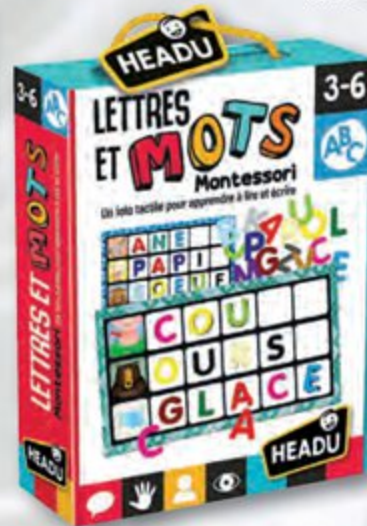

0325 E

Lettres et mots Montessori

Un loto tactile pour apprendre à lire et écrire. 3 à 6 ans. JCU 06029229