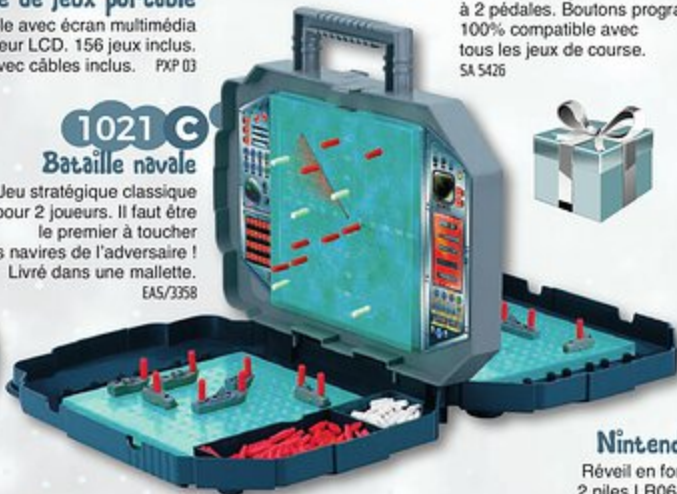

1021 C

Bataille navale

Jeu stratégique classique pour 2 joueurs. Il faut être le premier à toucher les navires de l'adversaire ! Livré dans une mallette. EAS/3358