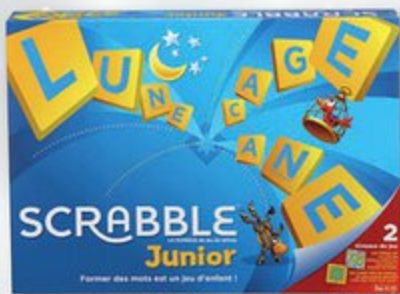

0374 C
Le petit bac Motordu

Le classique Petit Bac avec 2 jeux évolutifs pour s'amuser à trouver des mots le plus vite possible, à partir de l'univers très rigolo du Prince de Motordu. 2 joueurs et +. Dès 6 ans. 31087

0375 D
Dobble 360°

Une nouvelle expérience à découvrir, avec de nouveaux symboles, des règles inédites et une main Dobble à 360° ! 3 piles LR03 non incluses. 2 à 6 joueurs. Dès 6 ans. 0088360FR

0376 C
Twister

0378 C
Cluedo junior

Qui parviendra à résoudre l'énigme de la part de gâteau manquante ? 2 à 6 joueurs. Dès 5 ans. 02934470

0379 E
Scrabble junior

L'incontournable jeu de lettres avec un plateau réversible et 2 niveaux de jeu pour les plus jeunes. 2 à 4 joueurs. Dès 6 ans. Y9568