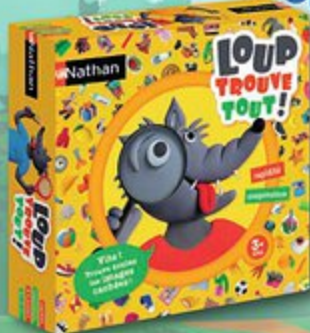

0349 D Le tour du Monde de Loup Le jeu

Loup part faire le tour du monde !
Joue avec lui et sois le premier
à poster toutes les cartes postales !
2 à 6 joueurs. Dès 4 ans. 9782733871973

0350 D Cherche et trouve Loup géant

Amuse-toi à retrouver Loup
et ses amis dans les scènes
variées au format XL de ce livre.
Dès 3 ans. 9782733863053

0351 C Coffret veillesse P'tit Loup

Coffret garni d'un recueil
de 7 histoires P'tit Loup
et d'une veillesse mouton.
Dès la naissance. 9782733872918

0353 D Le jeu du Loup

Tu dois être le premier à faire
ta cueillette avant que le loup ne soit
complètement habillé...
sinon il te mangera !
1 à 4 joueurs. Dès 3 ans.
31129

0356 C Le Loup trouve tout

Un jeu "cherche et trouve" avec 2 modes de jeux :
coopératif et compétitif. Le premier joueur qui retrouve
les images indiquées sur sa planche remporte la manche !
Sinon, c'est le Loup qui gagne, car il avait bien
caché les objets ! Dès 3 ans. 31548

0354 F Mallette de l'artiste Loup

Mallette garnie de 64 crayons de cire, 20 demi crayons de couleur,
40 feutres lavables, 15 feuilles de coloriages. Dès 5 ans. 256450.004

0357 B Le Loup en chaussettes

Un jeu de mémoire dans lequel il faut retrouver
les chaussettes de couleur en suivant un ordre imposé.
Le premier qui retrouve ses 6 loups remporte la partie.
2 à 4 joueurs. Dès 4 ans. 31301

0352 D Touche et Trouve

Jeu de reconnaissance tactile
avec pièces en bois, qui consiste
à mettre la main dans le sac
pour trouver les pièces voulues.
De 2 à 6 ans.
2413

0355 B Explore la forêt

Assemble le puzzle et observe
l'illustration pour découvrir
le monde fascinant de la forêt
en notant ses découvertes.
Avec la lampe de poche magique,
tu verras ce qui n'est pas visible
à l'œil nu ! 3 piles LR03
non incluses. 5 à 10 ans. FR22427

0358 B World Tour