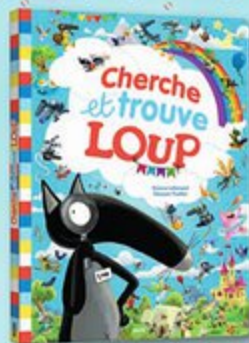

0350 D Cherche et trouve Loup géant

Amuse-toi à retrouver Loup
et ses amis dans les scènes
variées au format XL de ce livre.
Dès 3 ans. 9782733863053

0351 C Coffret veillesse P'tit Loup

Coffret garni d'un recueil
de 7 histoires P'tit Loup
et d'une veillesse mouton.
Dès la naissance. 9782733872918