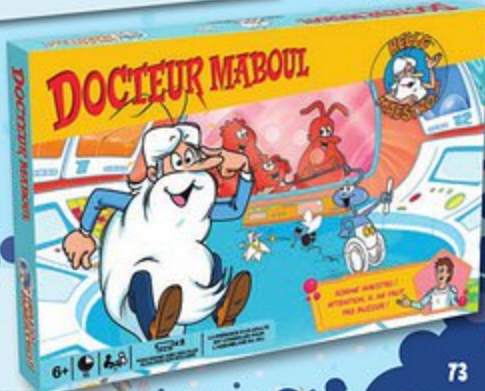

Docteur Maboul Hello Maestro

Docteur Maboul en version Hello Maestro. 2 piles LR06 non incluses. Dès 6 ans. 477