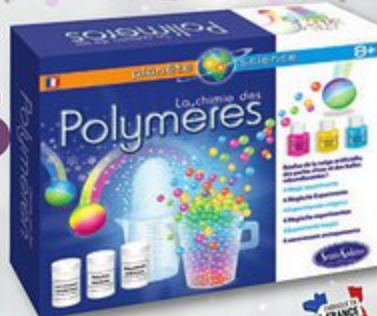

La chimie des polymères

Avec ce coffret complet, réalise de la neige artificielle, des perles d'eau et des balles rebondissantes. Dès 8 ans. 2880

0868 C