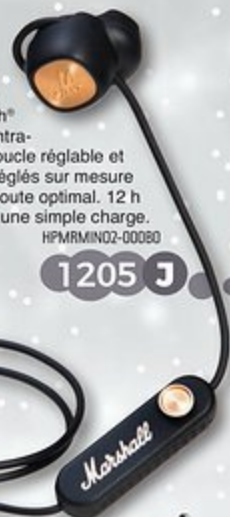

Écouteurs Bluetooth® Marshall

Écouteurs sans fil Bluetooth® Qualcomm® aptX™. Intra-auriculaires avec boucle réglable et transducteurs dynamiques réglés sur mesure pour garantir un confort d'écoute optimal. 12 h d'autonomie sur une simple charge. HPMRMINO2-00080

1205 J