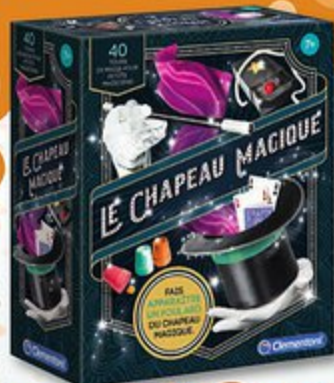

0723 D
Le Chapeau Magique
Coffret complet pour réaliser 40 tours de magie fabuleux dont le chapeau magique duquel apparaît un foulard coloré ! Dès 7 ans. 52382

0724 E
Réveil lumineux Harry Potter

En mode veilleuse, la tête de Harry Potter et l'écran LCD s'allument pendant 5 min. Alarme "Expecto Patronum" avec la voix originale en anglais de Harry et fonction snooze. Piles incluses. CU/2021791