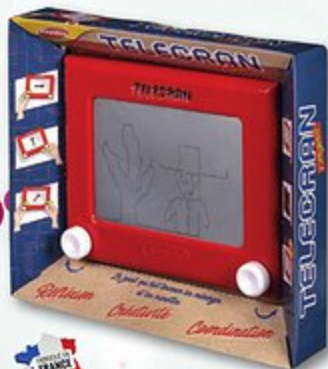

Télécran

Le télécran intergénérationnel revisité dans sa boîte rétro ! J41402