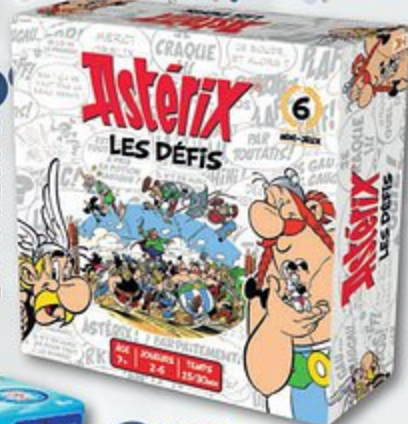

0808 E

Astérix - Les défis

Incarnez un de vos personnages favoris et revivez les aventures d'Astérix en défiant vos proches ! Selon les défis, vous devrez faire preuve d'anticipation, de coopération et d'habileté. 2 à 6 joueurs. Dès 7 ans. AST-979001

0809 E

Simon Classic

Simon vous met au défi de regarder, de vous souvenir et de répéter la séquence de lumière. Piles incluses. Dès 8 ans. HAS/E93835110