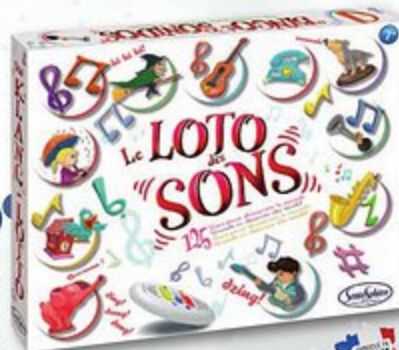

0817 E

Le loto des sons

Tendez l'oreille et soyez le premier à retrouver le jeton illustrant le son ! Un boîtier électronique avec 120 sons (bruits de la ville, animaux, instruments de musique, chant des oiseaux...) et les réponses en 8 langues. 2 piles LR03 non incluses. Dès 7 ans. 100