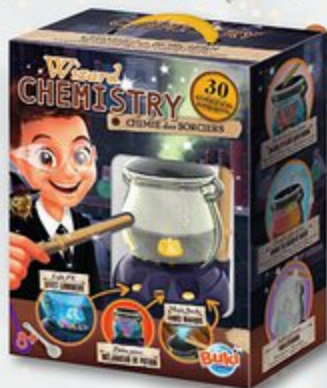

0735 H
La cabane de Hagrid

Construis et découvre l'intérieur détaillé de la cabane de Hagrid, puis salue Buck l'hippogrieffe de la hache du bourreau. Inclut 6 figurines, un personnage Buck à construire, de nombreux accessoires et fonctions, dont une brique lumineuse symbolisant le feu dans la cheminée. 75947

0736 F
Chimie des sorciers

Un chaudron pour réaliser 30 expériences magiques et devenir un vrai sorcier ! Active les effets lumineux et la fumée et utilise les baguettes magiques pour surprendre ton public ! 4 piles LR06 non incluses. Dès 8 ans. 8366

0737 G
Trivial Pursuit
Harry Potter Ultimate

Testez vos connaissances sur l'univers d'Harry Potter avec les 1800 questions de cette édition Ultimate. Dès 10 ans. 0486

0738 E
Fabulus Potium

2 sorciers, chacun avec son chaudron, il faudra comprendre les formules du grimoire, manipuler les ingrédients pour réaliser des potions impressionnantes. C'est parti pour explosions, mousses ou lampe à lave... ! Dès 8 ans. 41500

0739 F
Cluedo Harry Potter
Pack blanc

Incarnez Harry, Hermione ou Ron, et enquêtez dans les lieux cultes de la saga, pour retrouver l'étudiant porté disparu ! Méfiez-vous des forces du mal ! 3 à 5 joueurs. Dès 9 ans. 0491

0740 E
Ceinture d'agent secret

Ceinture pour mission d'espionnage avec une mini lampe oreillette, un stylo à encre invisible, un micro d'écoute et un détecteur de mouvements. AT0/10151

0741 B
Talkie Walkie

Talkie-walkie d'une portée d'environ 100 m à l'extérieur ou 20 m à l'intérieur. 6 piles LR03 non fournies. AT0/10526

0742 C
Lunettes de vision nocturne

Lunettes avec lumières LED et lentilles bleutées pour voir dans le noir jusqu'à 7,6 m, la loupe (x2) et le viseur t'aident à repérer tes ennemis au loin. 3 piles LR03 non fournies. AT0/10400

0743 E
Coffret espion