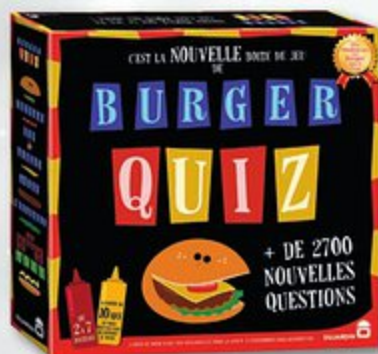

0819 E
Bioviva le Jeu

Partez à la découverte des merveilles de la nature et de l'incroyable diversité de la vie sur Terre. 250 questions, 250 lieux à découvrir et 250 animaux à deviner. 2 à 6 joueurs. Dès 8 ans. BIO/000024

0820 E
Sauve ton permis

Affrontez-vous grâce à vos connaissances sur les panneaux du code de la route mis en situation dans des contextes extrêmes. Tous les coups sont permis, mais attention à ne pas perdre tous vos points ! 2 à 6 joueurs. Dès 10 ans. PER-219001

0821 E

Coffret Advanced Rubik's cube

Coffret Rubik's cube comprenant un cube 3x3 et un cube 2x2 (avec technologie permettant des rotations plus rapides et plus fluides) et 2 méthodes complètes. Dès 8 ans. 0734

0822 C

Mâche-mots enfants VS parents

Le jeu ridicule qui vous laissera bouche bée dans une version enfants contre parents ! Mettez le Mâche-Mots dans votre bouche et faites deviner des expressions ! 4 à 10 joueurs. Dès 8 ans. C1451010

0823 D

La Bonne Paye

Gérer son budget de la meilleure façon possible afin d'être le joueur le plus riche à la fin de la partie. 2 à 4 joueurs. Dès 8 ans. 000324470

0824 C

Loups-Garoux Best of

Retrouvez 28 personnages des Loups-Garoux de Thiercelieux et du matériel au design très... Loups-garoux ! 8 à 18 joueurs. Dès 10 ans. L604FR

0825 C

Rubik's cube 3x3

Nouvelle génération du rubik's cube 3x3 avec technologie permettant des rotations plus rapides et plus fluides. Livré avec une méthode complète de résolution. Dès 8 ans. 0731

0826 A

Presque vrai

Oubliez vos certitudes, vous allez douter de tout. Chaque carte contient une information insolite : vraie, fausse ou presque vraie ! 2 à 10 joueurs. Dès 12 ans. PRV-MI-749001

0827 D

Cluedo

Le jeu des grands détectives pour découvrir l'assassin, dans quelle pièce et avec quel objet ! 2 à 6 joueurs. Dès 8 ans. 387125960

0828 A