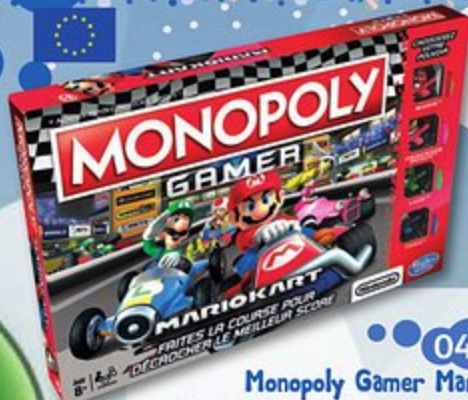

SUPER MARIOKART

0458 E Monopoly Gamer Mario Kart

Monopoly Gamer Mario Kart, pilotez pour le plus haut score ! 2 à 4 joueurs. Dès 8 ans. E18701010