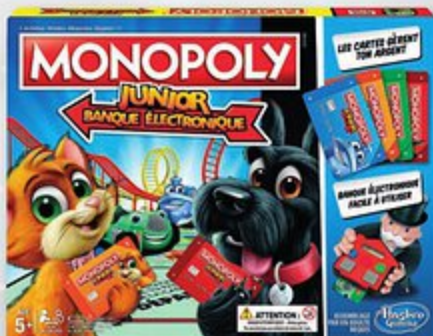

0364 D

Monopoly junior électronique

Adapté pour les plus jeunes, ce Monopoly fonctionne avec des cartes bancaires comme pour les grands ! 2 piles LR03 non incluses. Dès 5 ans. E18421010

0366 C

Triominos Junior