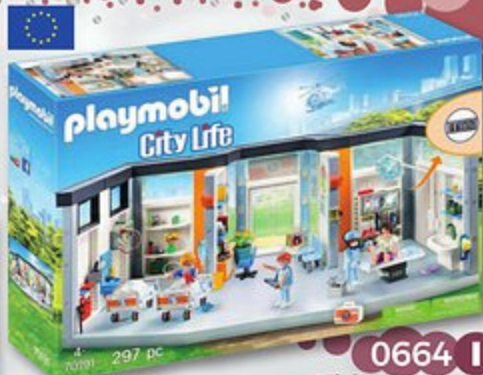

0664 I

Clinique équipée

Clinique équipée d'une salle d'opération avec écran de contrôle lumineux, un projecteur rotatif et de nombreux autres dispositifs de traitement. Inclus 4 personnages, du mobilier, et de nombreux accessoires. 1 pile LR03 non fournie. 70191