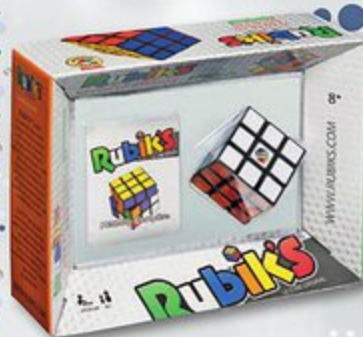

0819 E
Bioviva le Jeu

Partez à la découverte des merveilles de la nature et de l'incroyable diversité de la vie sur Terre. 250 questions, 250 lieux à découvrir et 250 animaux à deviner. 2 à 6 joueurs. Dès 8 ans. BIO/000024

0820 E
Sauve ton permis

Affrontez-vous grâce à vos connaissances sur les panneaux du code de la route mis en situation dans des contextes extrêmes. Tous les coups sont permis, mais attention à ne pas perdre tous vos points ! 2 à 6 joueurs. Dès 10 ans. PER-219001

0821 E

Coffret Advanced Rubik's cube

Coffret Rubik's cube comprenant un cube 3x3 et un cube 2x2 (avec technologie permettant des rotations plus rapides et plus fluides) et 2 méthodes complètes. Dès 8 ans. 0734

0822 C

Mâche-mots enfants VS parents

Le jeu ridicule qui vous laissera bouche bée dans une version enfants contre parents ! Mettez le Mâche-Mots dans votre bouche et faites deviner des expressions ! 4 à 10 joueurs. Dès 8 ans. C1451010

0823 D

La Bonne Paye

Gérer son budget de la meilleure façon possible afin d'être le joueur le plus riche à la fin de la partie. 2 à 4 joueurs. Dès 8 ans. 000324470

0824 C

Loups-Garoux Best of

Retrouvez 28 personnages des Loups-Garoux de Thiercelieux et du matériel au design très... Loups-garoux ! 8 à 18 joueurs. Dès 10 ans. L604FR

0825 C

Rubik's cube 3x3

Nouvelle génération du rubik's cube 3x3 avec technologie permettant des rotations plus rapides et plus fluides. Livré avec une méthode complète de résolution. Dès 8 ans. 0731

0826 A

Presque vrai

Oubliez vos certitudes, vous allez douter de tout. Chaque carte contient une information insolite : vraie, fausse ou presque vraie ! 2 à 10 joueurs. Dès 12 ans. PRV-MI-749001

0827 D

Cluedo

Le jeu des grands détectives pour découvrir l'assassin, dans quelle pièce et avec quel objet ! 2 à 6 joueurs. Dès 8 ans. 387125960

0828 A