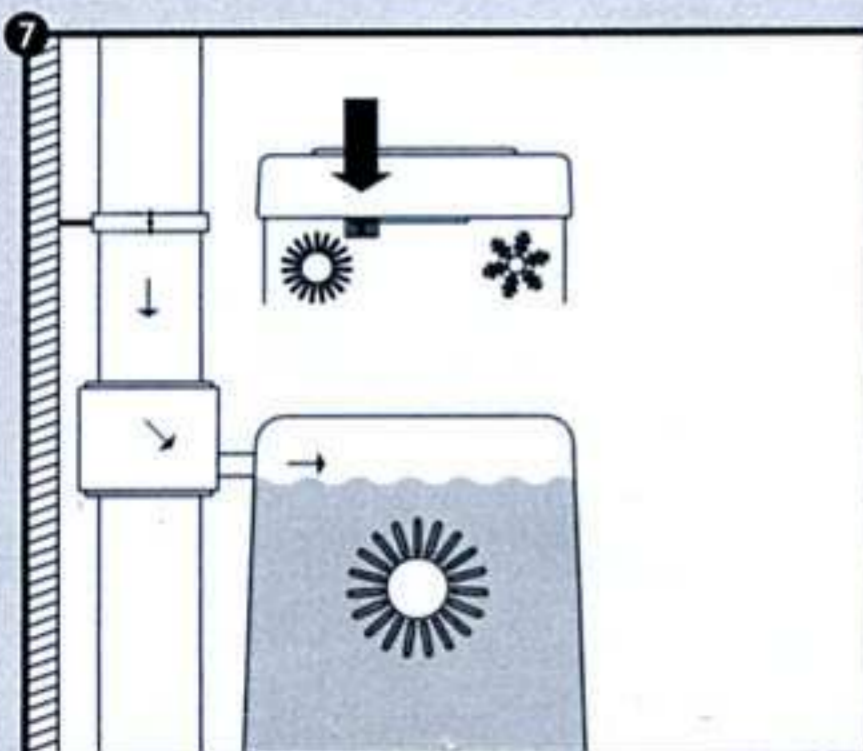

- DE Füllautomat
- FR Collecteur Filtrant Eco
- EN Filling Device with overflow stop
- ES Filtro de bajante Eco
- IT Sistema di riempimento automatico con blocco per troppopieno

Montageanleitung
 Notice d'installation
 Installation Instruction
 Instrucciones para montaje
 Introduzione d'installazione

Art.-Nr. 503010/503011/503021/503022

© Otto Graf GmbH 12/2020