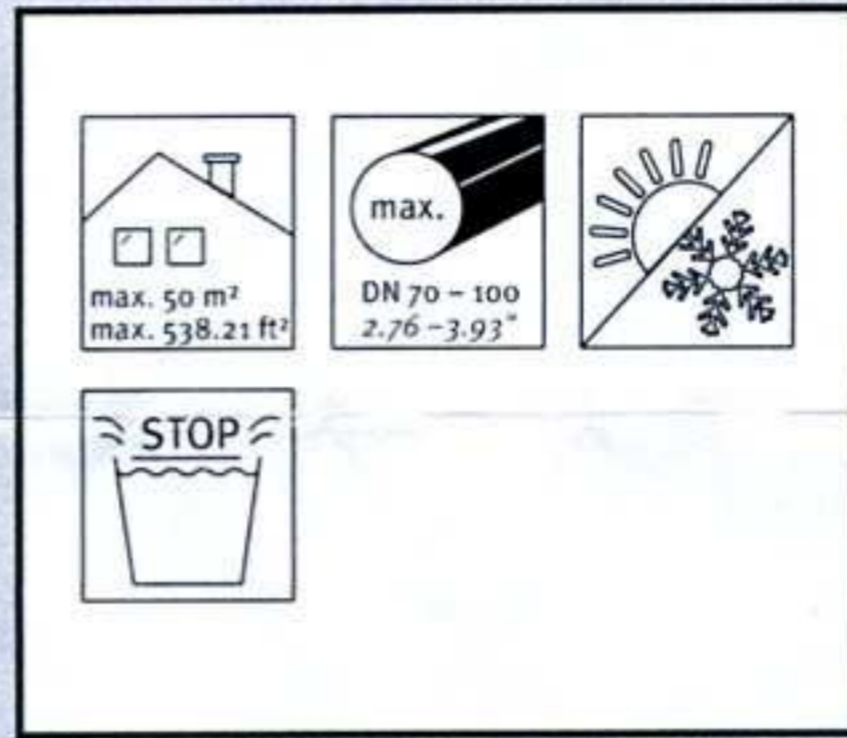

- DE Füllautomat
- FR Collecteur Filtrant Eco
- EN Filling Device with overflow stop
- ES Filtro de bajante Eco
- IT Sistema di riempimento automatico con blocco per troppopieno

Montageanleitung
 Notice d'installation
 Installation Instruction
 Instrucciones para montaje
 Introduzione d'installazione

Art.-Nr. 503010/503011/503021/503022

© Otto Graf GmbH 12/2020