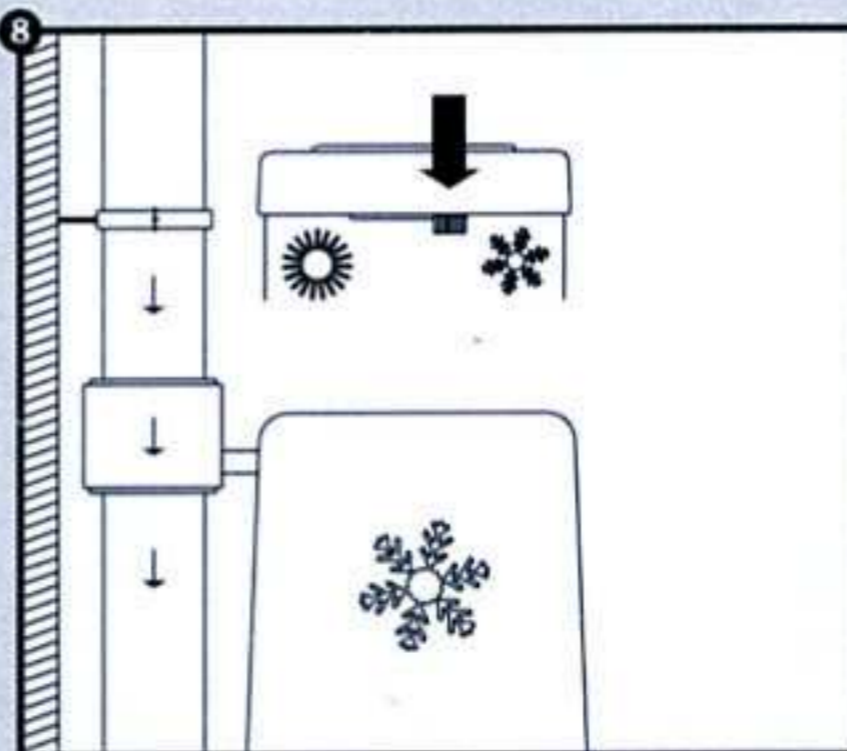

- DE Füllautomat
- FR Collecteur Filtrant Eco
- EN Filling Device with overflow stop
- ES Filtro de bajante Eco
- IT Sistema di riempimento automatico con blocco per troppopieno

Montageanleitung
 Notice d'installation
 Installation Instruction
 Instrucciones para montaje
 Introduzione d'installazione

Art.-Nr. 503010/503011/503021/503022

© Otto Graf GmbH 12/2020