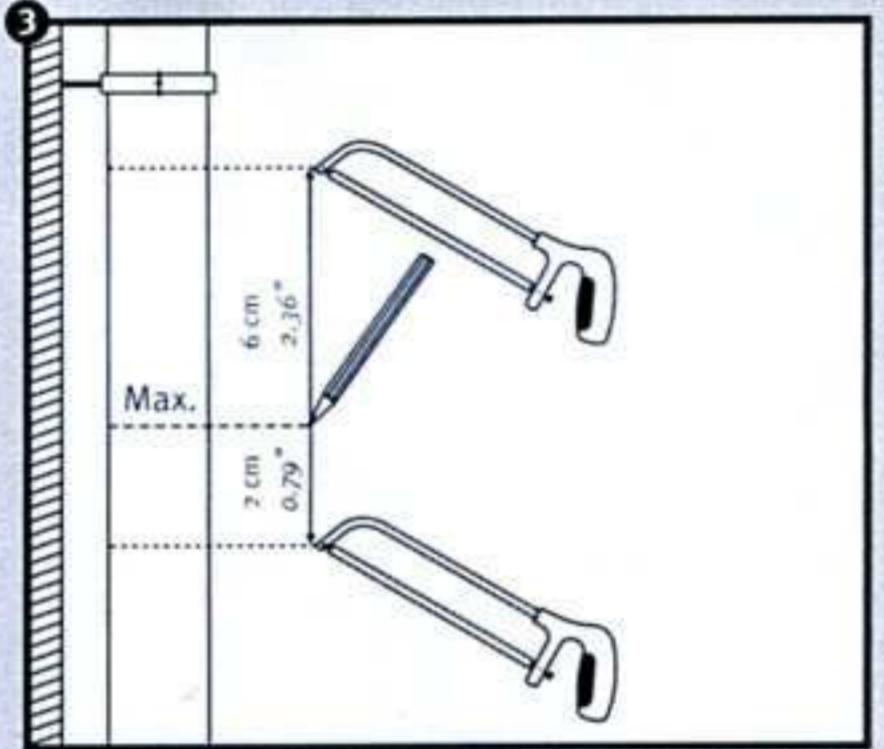

- DE Füllautomat
- FR Collecteur Filtrant Eco
- EN Filling Device with overflow stop
- ES Filtro de bajante Eco
- IT Sistema di riempimento automatico con blocco per troppopieno

Montageanleitung
 Notice d'installation
 Installation Instruction
 Instrucciones para montaje
 Introduzione d'installazione

Art.-Nr. 503010/503011/503021/503022

© Otto Graf GmbH 12/2020