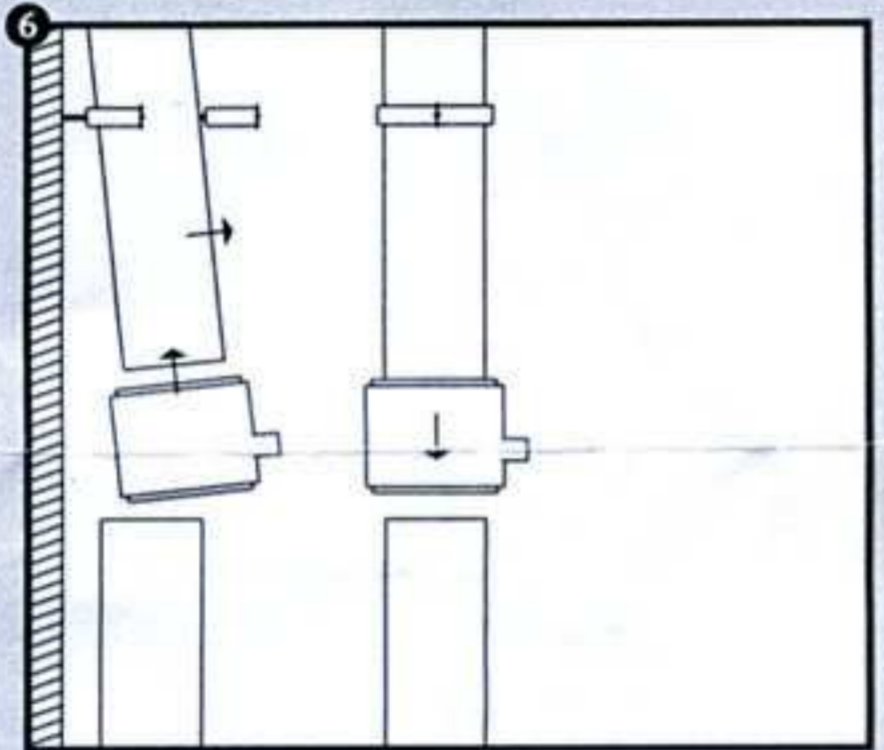

- DE Füllautomat
- FR Collecteur Filtrant Eco
- EN Filling Device with overflow stop
- ES Filtro de bajante Eco
- IT Sistema di riempimento automatico con blocco per troppopieno

Montageanleitung
 Notice d'installation
 Installation Instruction
 Instrucciones para montaje
 Introduzione d'installazione

Art.-Nr. 503010/503011/503021/503022

© Otto Graf GmbH 12/2020