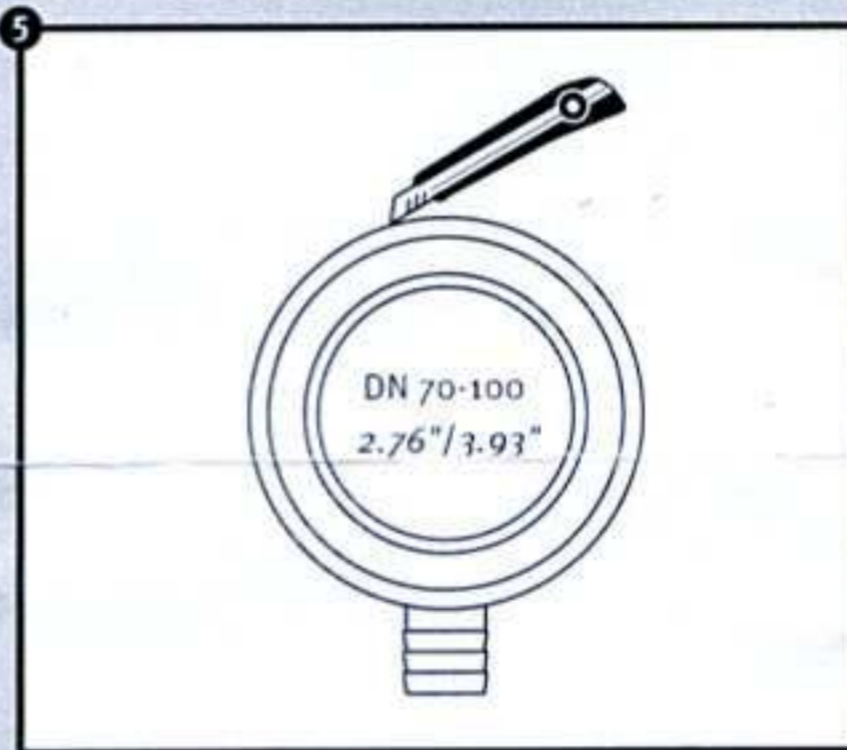

- DE Füllautomat
- FR Collecteur Filtrant Eco
- EN Filling Device with overflow stop
- ES Filtro de bajante Eco
- IT Sistema di riempimento automatico con blocco per troppopieno

Montageanleitung
 Notice d'installation
 Installation Instruction
 Instrucciones para montaje
 Introduzione d'installazione

Art.-Nr. 503010/503011/503021/503022

© Otto Graf GmbH 12/2020