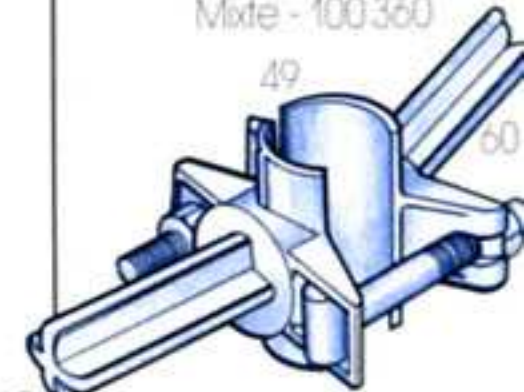

Mixte - 100360

60

Mixte 103160

TUBE Ø 40 x 49

48,3 x 3°