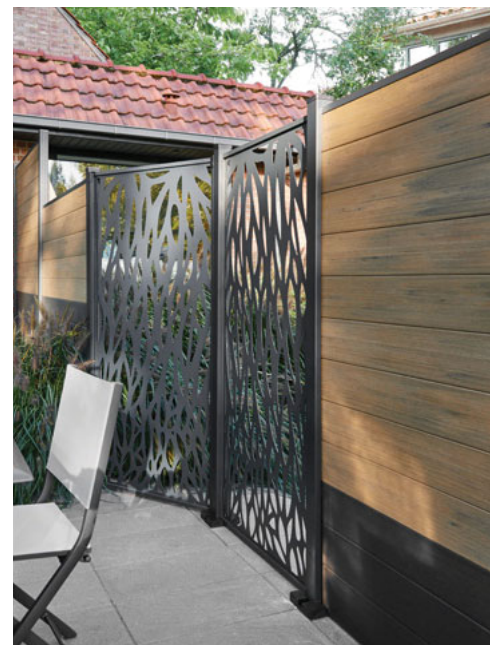

Plaque de soubassement

- Idéal pour les terrains en pente (pose en escalier).
- Protection de votre clôture lors de l'entretien de la pelouse.

Adaptateur d'angle

- Une solution qui suit les contours de votre jardin.
- Pour créer un angle de 45° à 315°.

Exemples de poses

GoodHome

Adaptateur d'angle

En aluminium. Réf. 5059340121802. Anthracite.
Nécessite 2 adaptateurs pour un poteau de H. 95 cm.
Nécessite 3 adaptateurs pour un poteau de H. 139 cm.
Nécessite 4 adaptateurs pour un poteau de H. 183 cm.