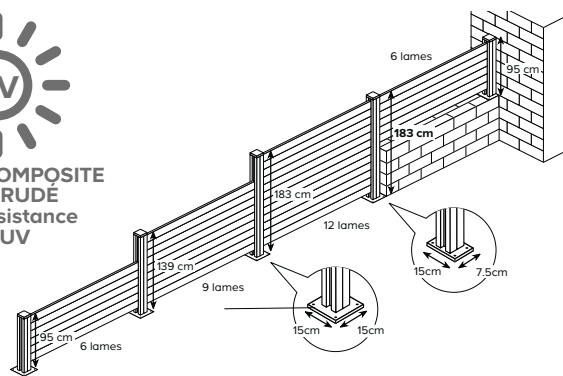

Modulable et personnalisable

LAME EN COMPOSITE
COEXTRUDE
Haute résistance
aux UV