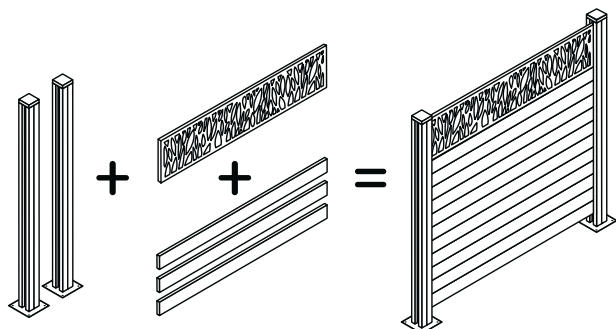

Composez votre clôture en composite*

“Lames en composite fabriquées à partir de matières recyclées.”

Existe en :

Imitation
chêne doré

RAL
7039

Taupe

RAL
7021

Gris
anthracite