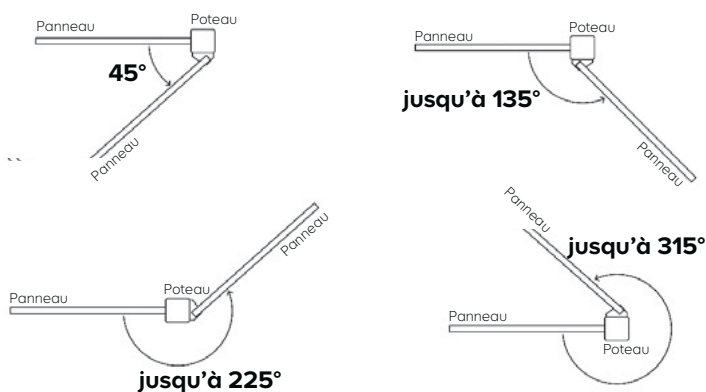

### LES POTEAUX

PRODUIT	DÉSIGNATION	DESRIPTIF	DIMENSIONS	REF.
<b>Bois</b>    Départ et arrivée (x 2)  Jonction (x 2)  Angle (x 4)	<b>Demi-poteau bois</b>	En pin. Traitement autoclave classe 4*. Recoupable en hauteur.	L. 3,5 x P. 7 x H. 180 cm	3663602942825
			L. 4,5 x P. 9 x H. 240 cm	3663602431817
	<b>Aluminium anthracite</b> 	<b>Poteau anthracite</b>	Poteau en aluminium pour départ, arrivée, angle et jonction. Fourni avec chapeau, 2 rainures latérales et vis. Section 7 x 7 cm.	Haut. 95 cm
	Haut. 139 cm			3663602431862
	Haut. 183 cm			3663602431879
	Haut. 240 cm			3663602942900

# Plaque de soubassement

- Idéal pour les terrains en pente (pose en escalier).
- Protection de votre clôture lors de l'entretien de la pelouse.

**Plaque de soubassement**  
En béton ferrillé. L. 181 x H. 20 cm. Ep. 35/19 mm.  
Réf. 3700058807114

# Adaptateur d'angle

- Une solution qui suit les contours de votre jardin.
- Pour créer un angle de 45° à 315°.

Exemples de poses

**Kit d'accessoires multi-angle Neva**  
1 kit par poteau. Anthracite.  
Réf. 5057741376739.