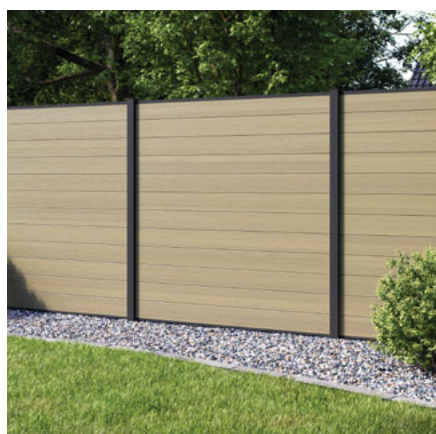

### LES POTEAUX ET PLATINES

PRODUIT	DÉSIGNATION	DESSCRIPTIF	HAUTEUR	REF.
<p>Aluminium anthracite</p> <p>Aluminium taupe</p>	<b>Poteau et platine anthracite</b>	Poteau en aluminium pour départ, arrivée, angle et jonction. Fourni avec chapeau, 2 rainures latérales et vis. Section 7 x 7 cm.	95 cm	3663602431855
			139 cm	3663602431862
			183 cm	3663602431879
			240 cm	3663602942900
			Platine 15 x 15 x H.40 cm	3663602431893
	<b>Poteau et platine taupe</b>	Platine en acier vendue séparément.	Platine départ mural 15 x 7.7 x H.40 cm	3663602942917
			95 cm	3663602432142
			139 cm	3663602432135
			183 cm	3663602432128
			240 cm	3663602759973
Platine 15 x 15 x H.40 cm	3663602432166			
Platine départ mural 15 x 7.7 x H.40 cm	3663602760030			