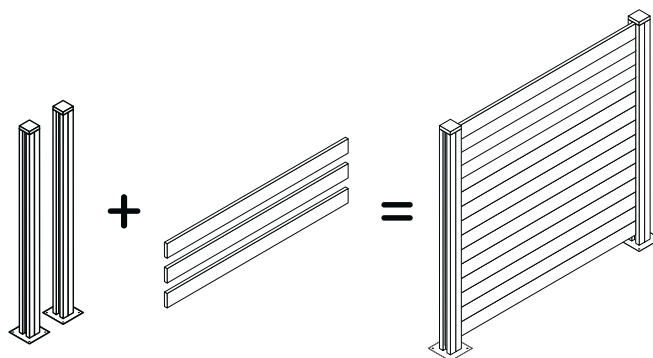

### Clôture

En acier. l. 174,5 x H. 90 cm. Ép. 33 mm.  
Anthracite. Réf. 3663602759928.  
Existe en l. 180 x H. 180 cm.  
Se fixe sur un poteau en acier haut. 95 cm.  
Réf. 3663602942849.

### Portail battant

En aluminium. Anthracite. Motorisable\*\*.  
Avec quincaillerie de pose. Haut. 174 cm.  
Larg. 3 m. Réf. 3663602759874.  
Larg. 3,5 m. Réf. 3663602759881.  
Portillon larg. 1 m.  
Réf. 3663602775591.

### LES POTEAUX

PRODUIT	DÉSIGNATION	DESRIPTIF	DIMENSIONS	REF.
<b>Bois</b>    Départ et arrivée (x 2)  Jonction (x 2)  Angle (x 4)	<b>Demi-poteau bois</b>	En pin. Traitement autoclave classe 4*. Recoupable en hauteur.	L. 3,5 x P. 7 x H. 180 cm	3663602942825
			L. 4,5 x P. 9 x H. 240 cm	3663602431817
	<b>Aluminium anthracite</b> 	<b>Poteau anthracite</b>	Poteau en aluminium pour départ, arrivée, angle et jonction. Fourni avec chapeau, 2 rainures latérales et vis. Section 7 x 7 cm.	Haut. 95 cm
	Haut. 139 cm			3663602431862
	Haut. 183 cm			3663602431879
	Haut. 240 cm			3663602942900