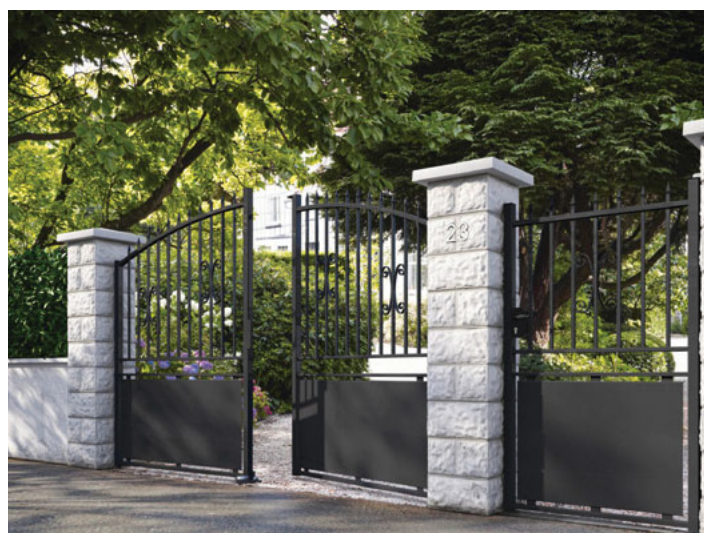

jardimat FABRICATION FRANÇAISE Noir intense

Gordes

Section montants 50 x 50 mm, traverses basses 40 x 27 mm et hautes 35 x 20 mm. Haut. 1,50/1,70 m. Poussant droit. Avec quincaillerie de pose. Noir. Recouvert d'une peinture époxy.

DÉSIGNATION	LARG.	DISTANCE ENTRE LES PILIERS	RÉF.
PORTILLON	1 m	1,05 m	3614110051370
PORTAIL	3 m	3,07 m	3614110051387
PORTAIL	3,50 m	3,57 m	3614110051479