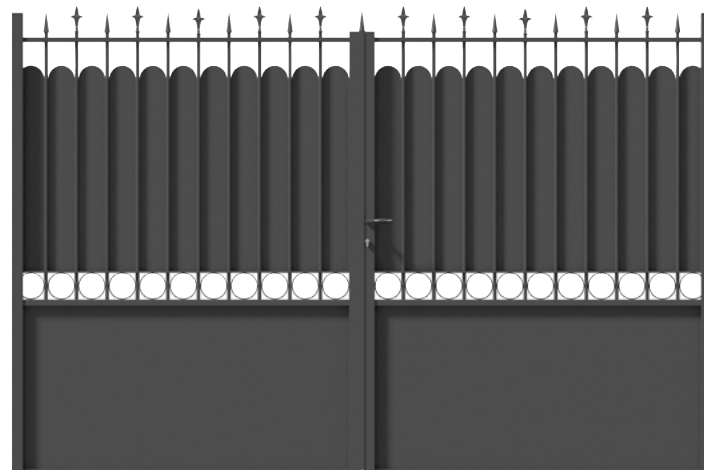

jardimat FABRICATION FRANÇAISE Noir intense

Ronchaux

Section montants 50 x 50 mm. Section traverses basses 40 x 27 mm traverses hautes 35 x 20 mm. Haut. 1,85 m. Poussant droit. Avec quincaillerie de pose. Noir. Recouvert d'une peinture époxy.

DÉSIGNATION	LARG.	DISTANCE ENTRE LES PILIERS	RÉF.
PORTILLON	1 m	1,05 m	3614110101006
PORTAIL	3 m	3,07 m	3614110060792