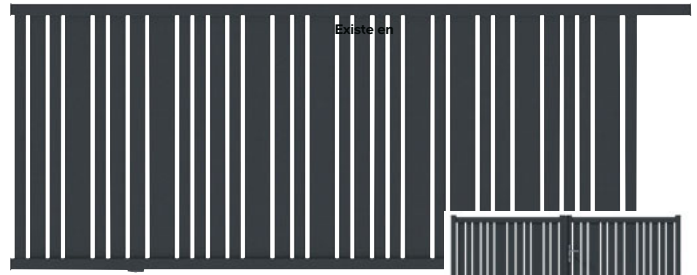

Version coulissant

jardimat FABRICATION FRANÇAISE

Existe en
RAL 7016
Gris anthracite

Gènes

- Portail battant : Section montants 70 x 45 mm. Section traverses 70 x 35 mm. Haut. 1,52 m.
- Portail coulissant : Section montants 70 x 35 mm. Section traverses 70 x 45 mm. Haut. 1,50 m.

Réversible. Motorisable*.

DÉSIGNATION	LARG.	DISTANCE ENTRE LES PILIERS	RÉF.
PORTILLON	1 m	1,05 m	3614110177193
PORTAIL BATTANT	3 m	3,07 m	3614110177179
PORTAIL BATTANT	3,50 m	3,57 m	3614110177186
PORTAIL COULISSANT	3,50 m	3,44 m	3614110177209
PORTAIL COULISSANT	4 m	3,94 m	3614110177216