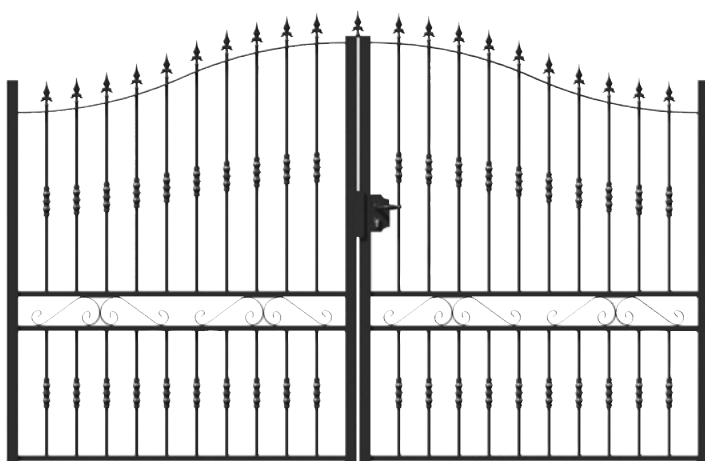

jardimat FABRICATION FRANÇAISE Noir intense

Chaprais

Section montants 50 x 50 mm. Section traverses basses 40 x 27 mm traverses hautes 40 x 8 mm. Haut. 1,65/2 m. Poussant droit. Avec quincaillerie de pose. Noir. Recouvert d'une peinture époxy.

DÉSIGNATION	LARG.	DISTANCE ENTRE LES PILIERS	RÉF.
PORTILLON	1 m	1,05 m	3614110101150
PORTAIL	3 m	3,07 m	3614110071293