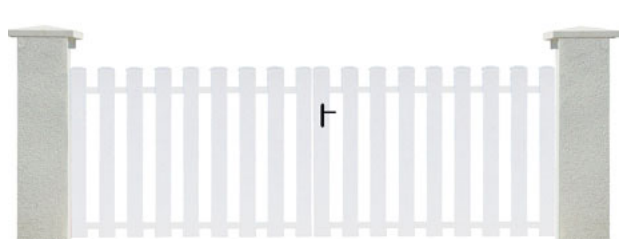

Velay

Cadre en aluminium 50 x 30 mm. Section montants et traverses en PVC 50 x 30 mm. Haut. 1,20 m. Avec quincaillerie de pose. Motorisable*. Poussant droit. Blanc.

DÉSIGNATION	LARG.	DISTANCE ENTRE LES PILIERS	RÉF.
PORTILLON	1 m	1,05 m	3662551000167
PORTAIL	3 m	3,06 m	3662551000174
PORTAIL	3,50 m	3,56 m	3662551000181

Le Pmex® est un matériau 100% recyclable aussi léger que robuste, Il allie l'esthétisme de l'aluminium à la facilité d'entretien du PVC. Il est inaltérable et impuissible.