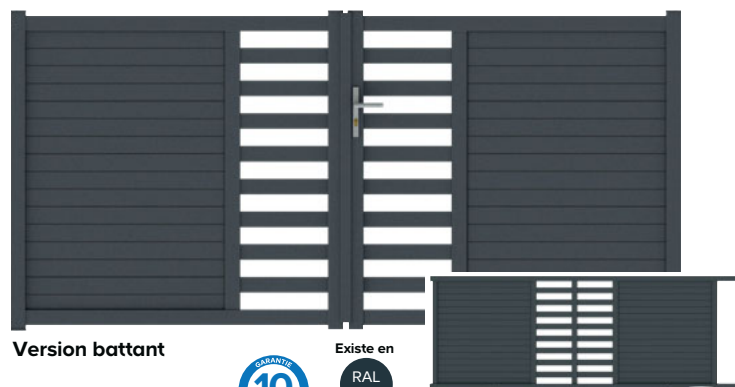

Version battant

Version battant

jardimat

FABRICATION FRANÇAISE

Existe en
RAL 7016
Gris anthracite

Version coulissant

Courtrai

1. Portail battant :
     Section montants 70 x 45 mm.
     Section traverses 70 x 35 mm. Haut. 1,46 m
   - Portail coulissant :
     Section montants 70 x 35 mm.
     Section traverses 70 x 45 mm. Haut. 1,42 m.
2. Réversible. Motorisable*.

DÉSIGNATION	COULEUR	LARG.	DISTANCE ENTRE LES PILIERS	RÉF.
PORTILLON	Anthracite	1 m	1,05 m	3614110177469
PORTAIL BATTANT	Anthracite	3 m	3,07 m	3614110177445
PORTAIL BATTANT	Anthracite	3,50 m	3,57 m	3614110177452
PORTAIL COULISSANT	Anthracite	3,50 m	3,44 m	3614110177476
PORTAIL COULISSANT	Anthracite	4 m	3,94 m	3614110177483