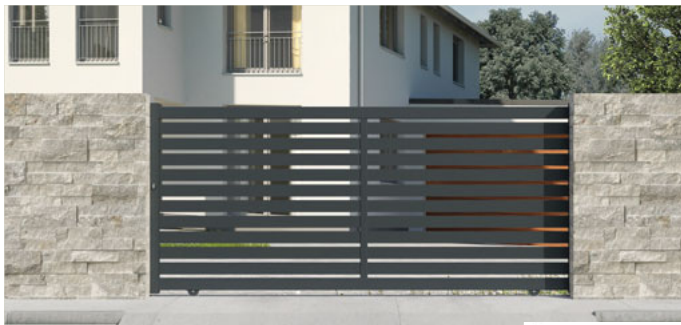

Version coulissant

Existe en
RAL 7016
Gris anthracite

Crozon

- Portail battant : Section montants 80 x 40 mm. Section traverses 70 x 28 mm.
- Portail coulissant : Section montants 80 x 40 mm. Section traverses 70 x 28 mm. Haut. 1,60 m. Motorisable*.

DÉSIGNATION	LARG.	DISTANCE ENTRE LES PILIERS	RÉF.
PORTILLON	1 m	1,045 m	5600930218213
PORTAIL BATTANT	3 m	3,06 m	5600930218220
PORTAIL BATTANT	3,50 m	3,56 m	5600930218237
PORTAIL COULISSANT	3,60 m	3,52 m	5600930222470
PORTAIL COULISSANT	4,10 m	4,20 m	56009302122494