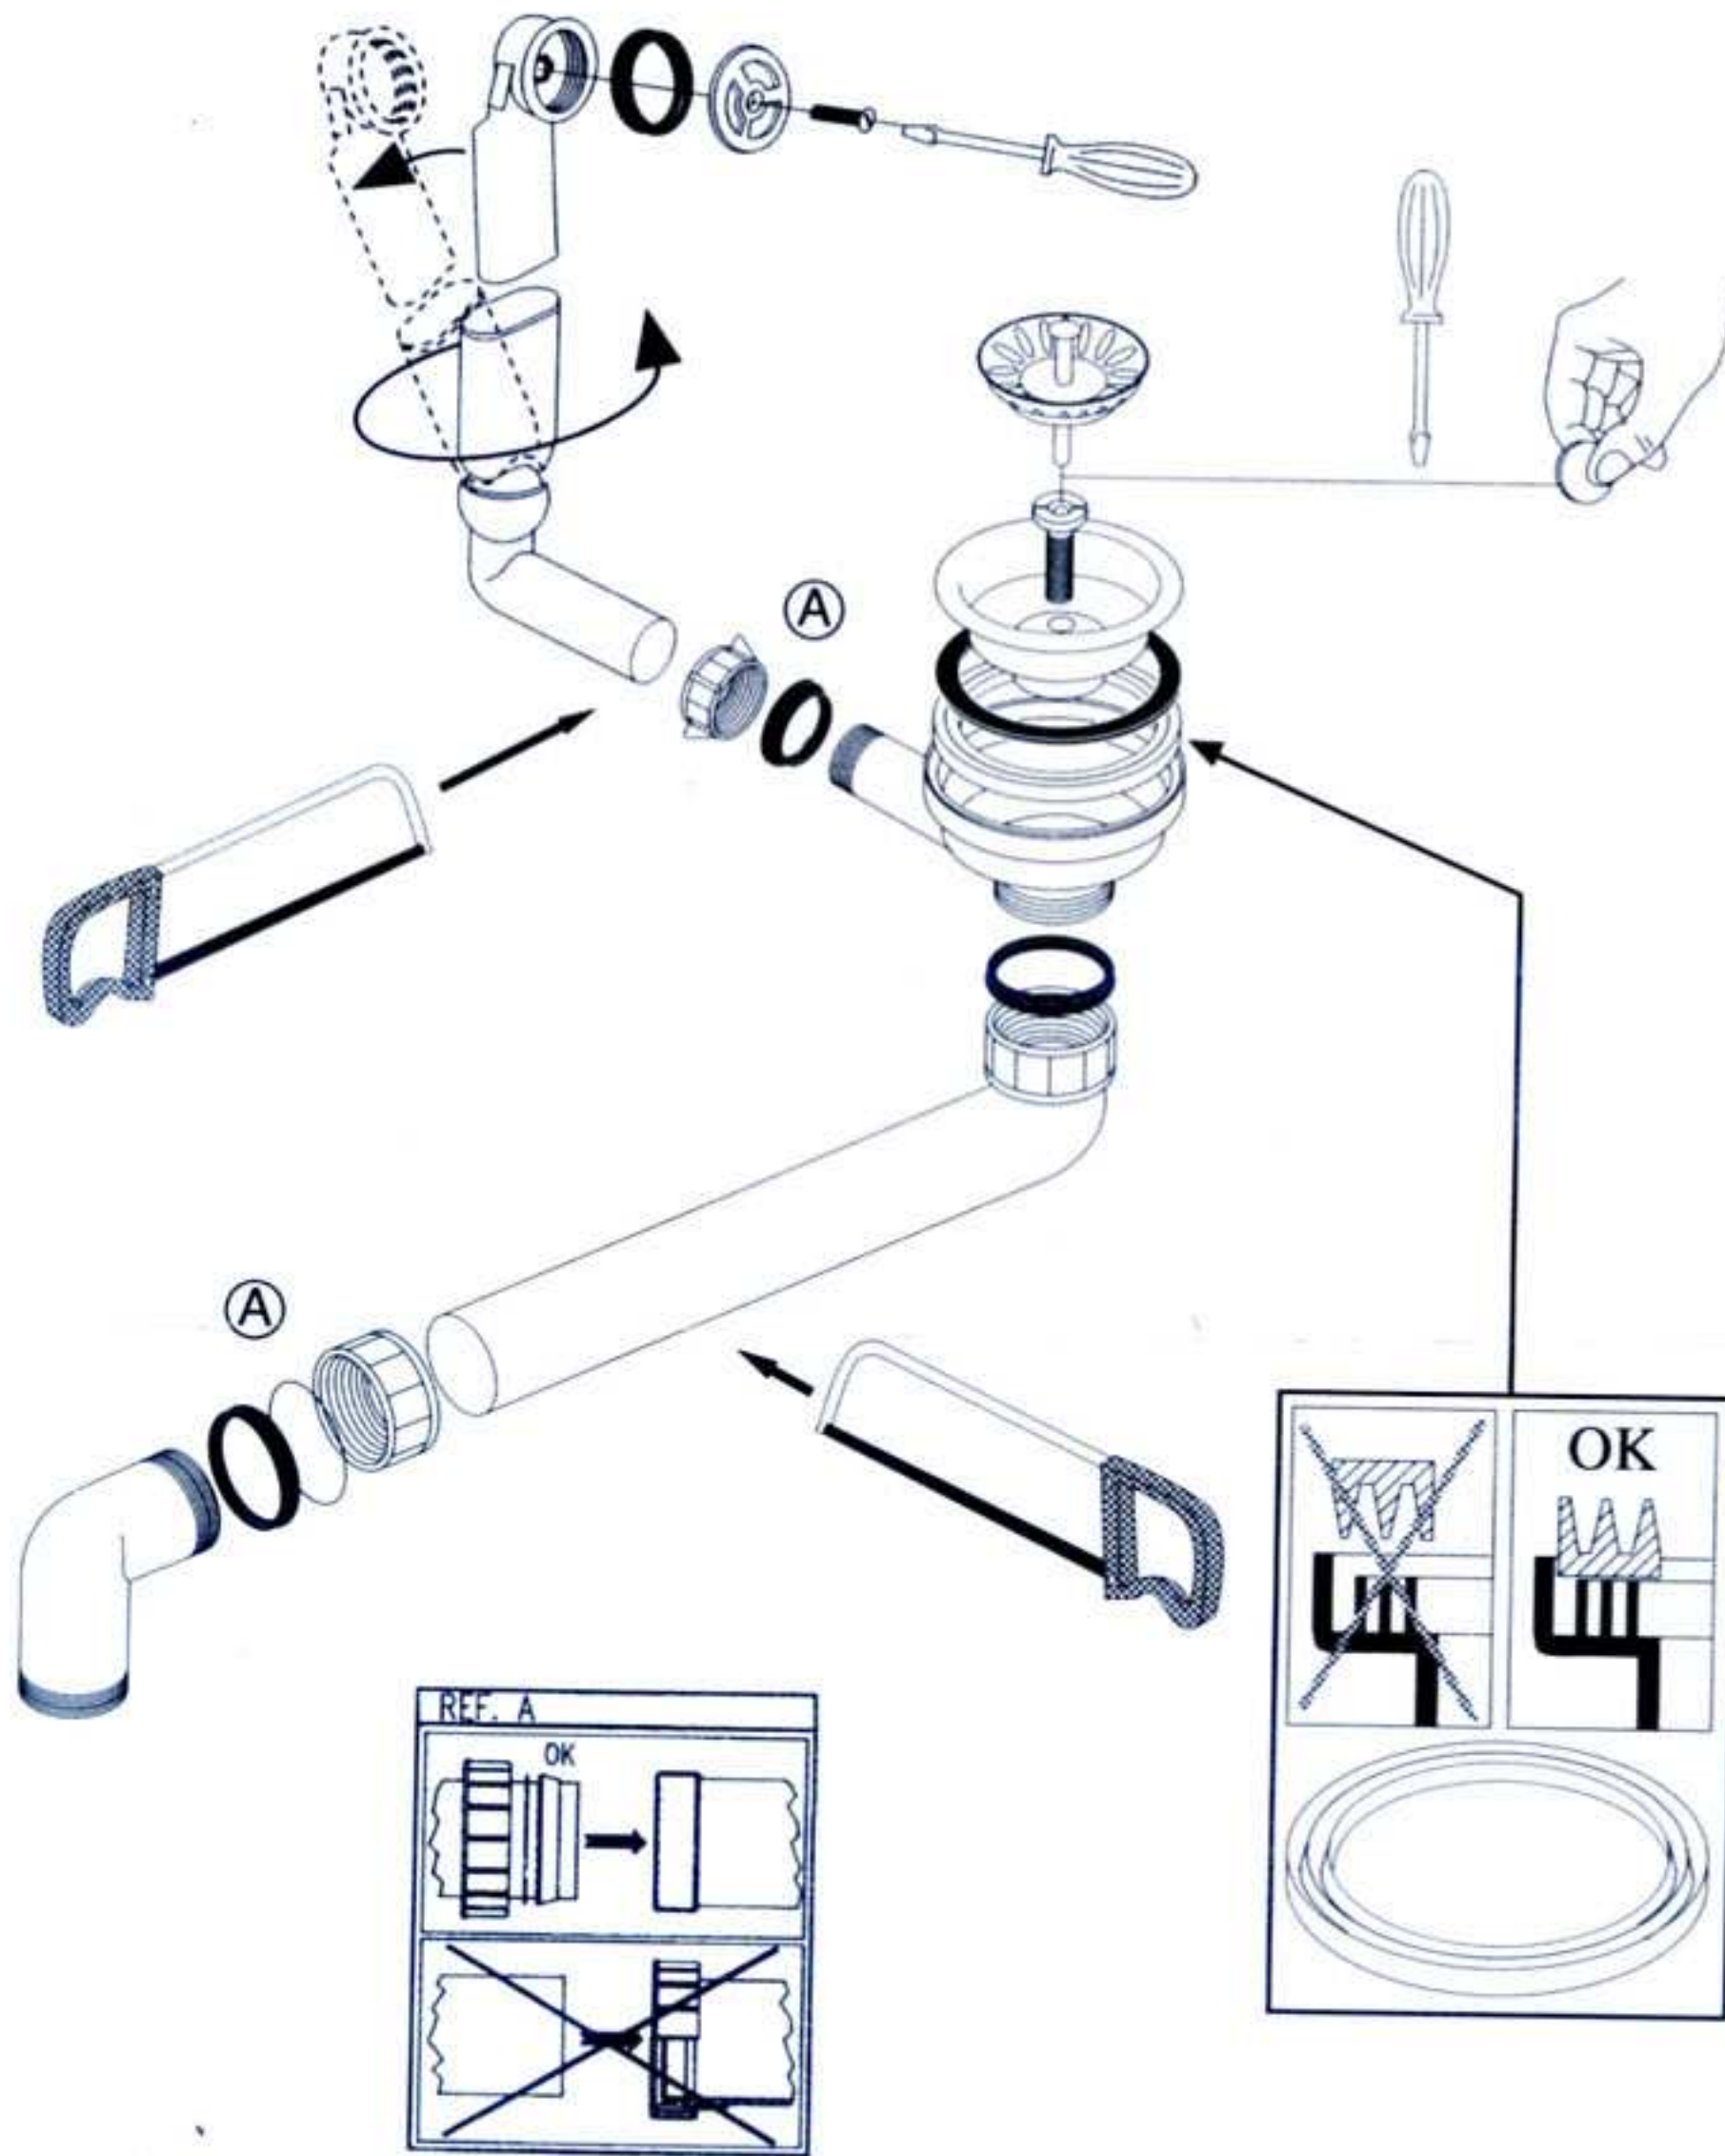

Stand 1/99

BLA 014	137158
---------	--------

PASSEND FÜR SPÜLENMODELL:

NOVA 45 S	SILGRANIT®
NOVA 5 S	SILGRANIT®
LAGO	SILGRANIT®

Stand 9/99

BLA 011

138042 -1

TM100040