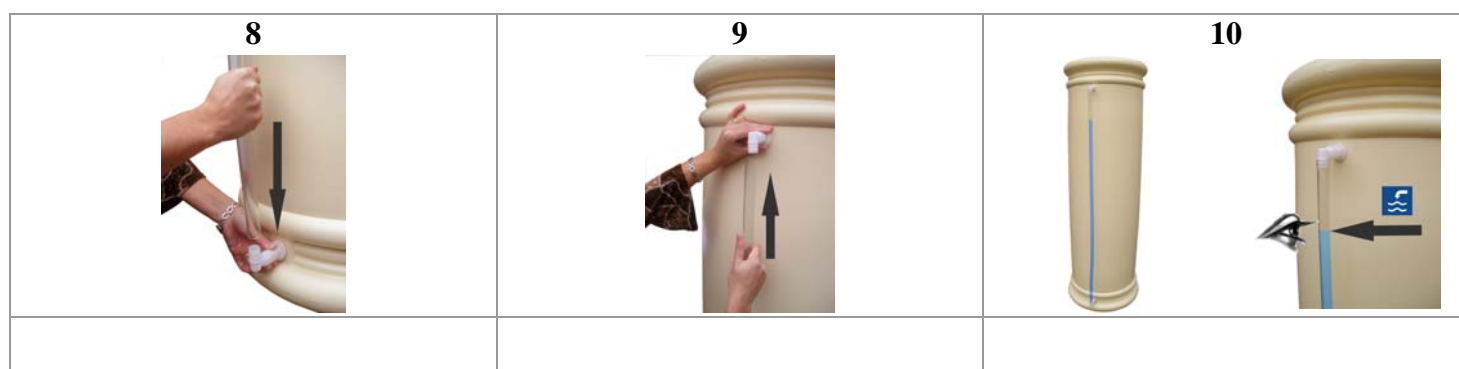

Société BELLIJARDIN

www.bellijardin.com

Tuyau jauge 2 mètres (FR)
Measure pipe 2 meters (GB)
Rohr mißt 2 meter (DE)
Tube mide 2 metros (ES)
Condotta misura 2 metri (IT)
De pijp meet 2 meters (NL)
Tube calibra 2 metros (PT)

Ref : 0971 0

www.bellijardin.com