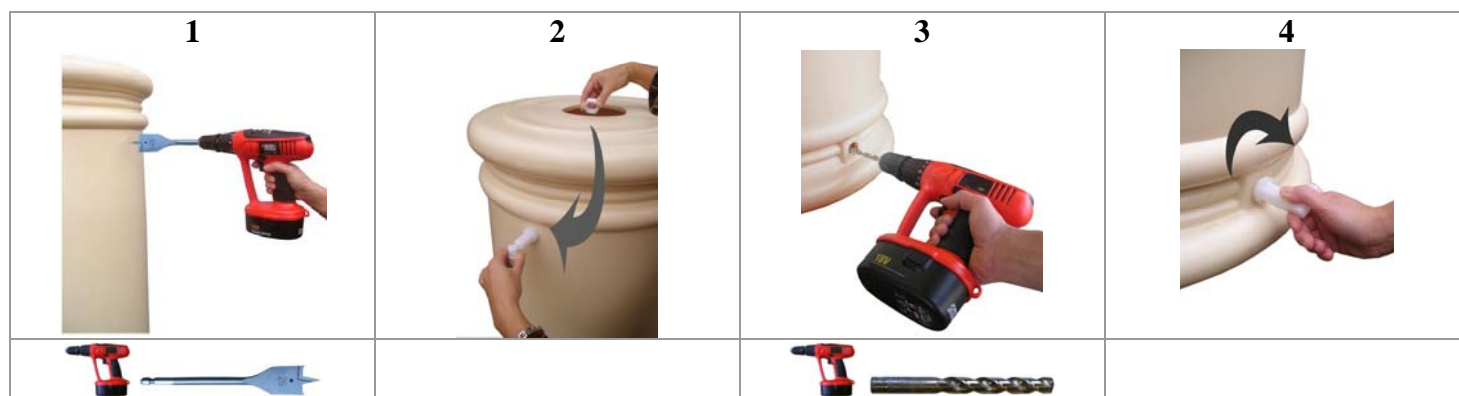

Société BELLIJARDIN

www.bellijardin.com

Tuyau jauge 2 mètres (FR)
Measure pipe 2 meters (GB)
Rohr mißt 2 meter (DE)
Tube mide 2 metros (ES)
Condotta misura 2 metri (IT)
De pijp meet 2 meters (NL)
Tube calibra 2 metros (PT)

Ref : 0971 0

www.bellijardin.com