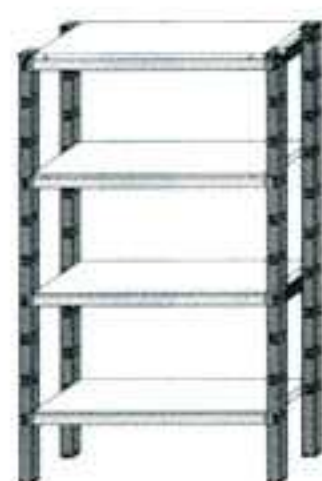

AXIOME

La solution de rangement utilitaire, à composer et à moduler

De qualité professionnelle, les étagères de base et les composants AXIOME vous permettent de créer un rangement utilitaire sur-mesure. Le montage se fait en quelques minutes et l'étagère s'adapte parfaitement à votre espace et évolue selon vos besoins de rangement.

AXIOME

Grâce aux différentes dimensions disponibles, réalisez votre étagère sur-mesure

TOUS
LES PRODUITS
DU CONCEPT
AXIOME
SONT À MONTER
SOI-MÊME

IL EST POSSIBLE DE CRÉER VOTRE RANGEMENT UNIQUEMENT AVEC LES COMPOSANTS, SANS UTILISER L'ÉTAGÈRE DE BASE

MONTAGE FACILE ET RAPIDE À L'AIDE D'UN MAILLET

DÉMARREZ VOTRE PROJET AVEC LES ÉTAGÈRES DE BASE

KIT ÉTAGÈRE PLATEAUX MÉTAL

Matière : acier époxy anthracite

LE KIT COMPREND l. 98 x P. 45 x H. 193 cm	Réf.	Prix
4 plateaux (90 x 45 cm)	3454976622181	69,99€
4 montants (192 cm)		
4 traverses (43 cm)		
8 lisses (94 cm)		
4 pieds		
4 capuchons		
N° produit*		

KIT ÉTAGÈRE PLATEAUX BOIS

Matière : acier époxy anthracite / épicea (origine Allemagne)

LE KIT COMPREND l. 128 x P. 60 x H. 193 cm	Réf.	Prix
4 plateaux (120 x 60 cm)	3454976837714 ^(*)	69,99€
4 montants (192 cm)		
8 traverses (58 cm)		
8 lisses (124 cm)		
4 pieds		
4 capuchons		
N° produit*		