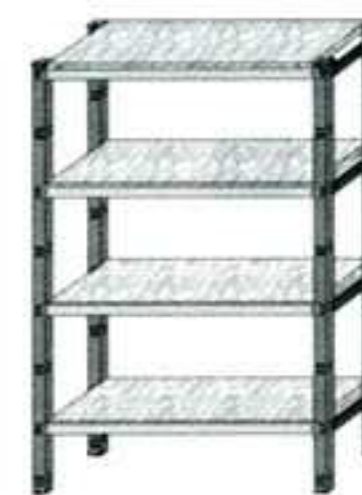

AXIOME

Grâce aux différentes dimensions disponibles, réalisez votre étagère sur-mesure

TOUS
LES PRODUITS
DU CONCEPT
AXIOME
SONT À MONTER
SOI-MÊME

IL EST POSSIBLE DE CRÉER VOTRE RANGEMENT UNIQUEMENT AVEC LES COMPOSANTS, SANS UTILISER L'ÉTAGÈRE DE BASE

MONTAGE FACILE ET RAPIDE À L'AIDE D'UN MAILLET

DÉMARREZ VOTRE PROJET AVEC LES ÉTAGÈRES DE BASE

KIT ÉTAGÈRE PLATEAUX MÉTAL

Matière : acier époxy anthracite

LE KIT COMPREND l. 98 x P. 45 x H. 193 cm	Réf.	Prix
4 plateaux (90 x 45 cm)	3454976622181	69,99€
4 montants (192 cm)		
4 traverses (43 cm)		
8 lisses (94 cm)		
4 pieds		
4 capuchons		
N° produit*		

KIT ÉTAGÈRE PLATEAUX BOIS

Matière : acier époxy anthracite / épicea (origine Allemagne)

LE KIT COMPREND l. 128 x P. 60 x H. 193 cm	Réf.	Prix
4 plateaux (120 x 60 cm)	3454976837714 ^(*)	69,99€
4 montants (192 cm)		
8 traverses (58 cm)		
8 lisses (124 cm)		
4 pieds		
4 capuchons		
N° produit*		

COMPLÉTEZ VOTRE AMÉNAGEMENT AVEC LES COMPOSANTS

MONTANTS Matière : acier époxy anthracite

Hauteur	96 cm	192 cm
Réf.	3454976622013	3454976621993
Prix	4,95 €	7,95 €
N° produit*	3	2

PLATEAUX MÉTAL Matière : acier époxy anthracite