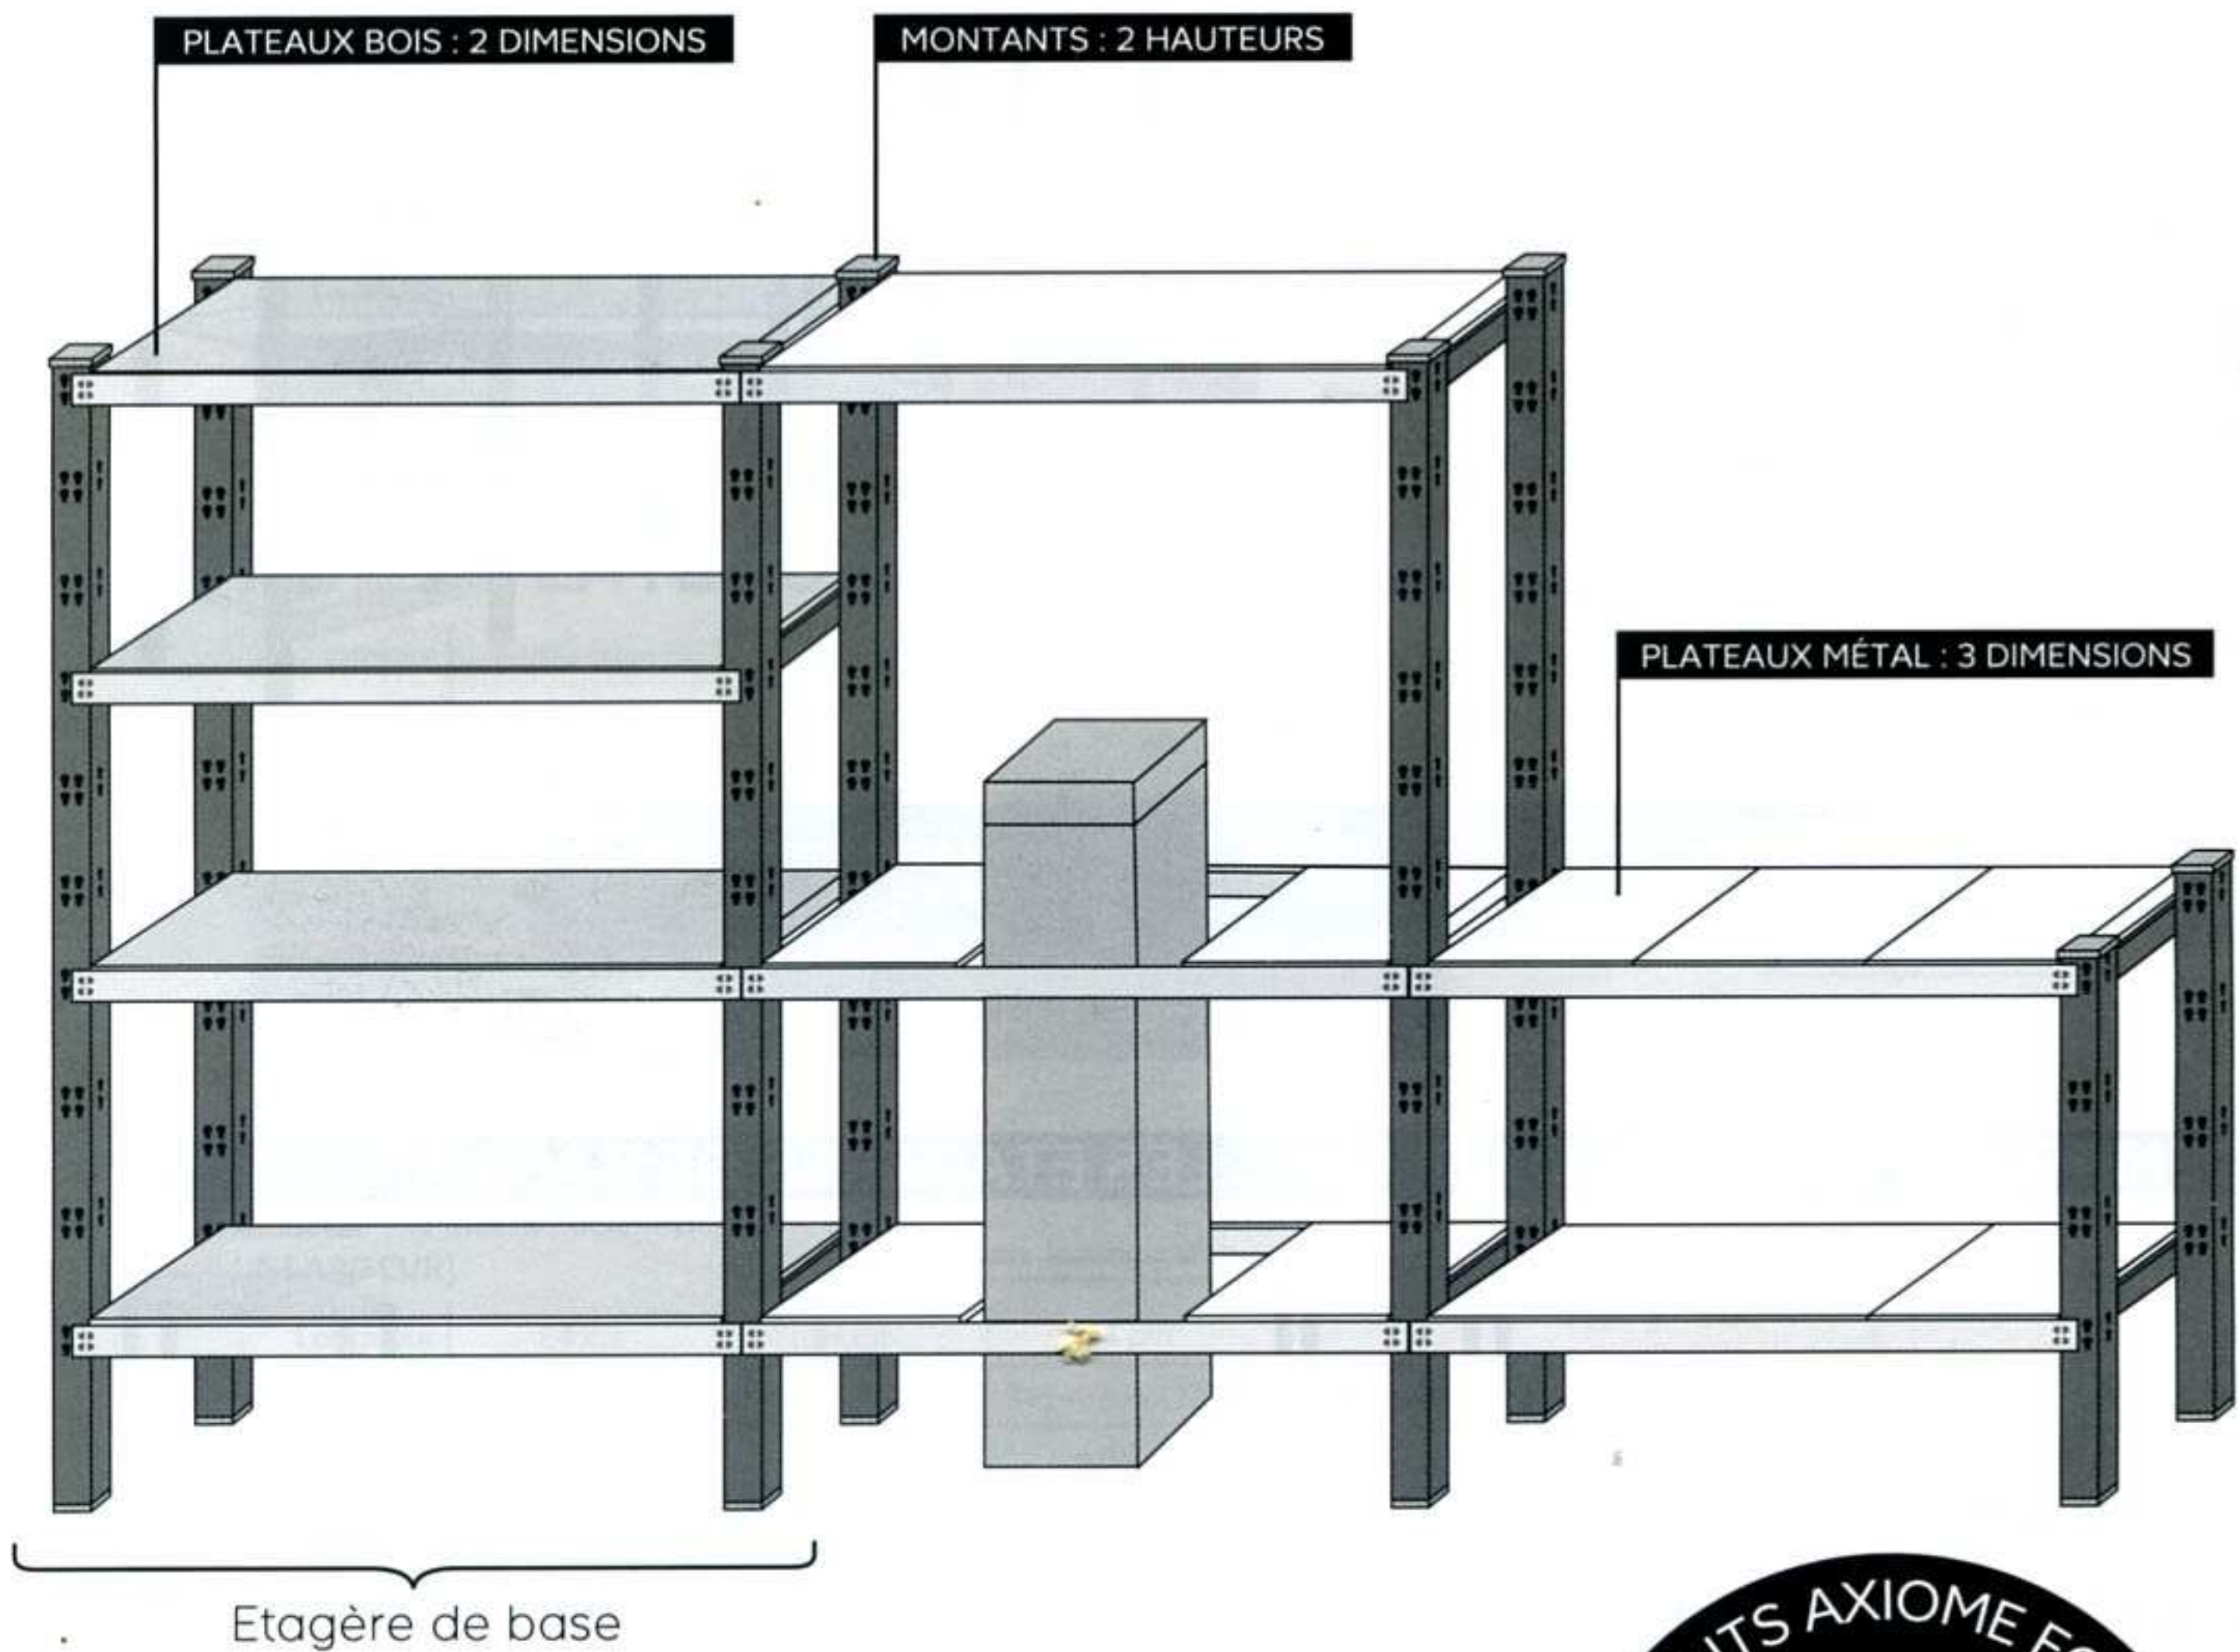

AXIOME

La solution de rangement utilitaire, à composer et à moduler

De qualité professionnelle, les étagères de base et les composants AXIOME vous permettent de créer un rangement utilitaire sur-mesure. Le montage se fait en quelques minutes et l'étagère s'adapte parfaitement à votre espace et évolue selon vos besoins de rangement.

AXIOME

Grâce aux différentes dimensions disponibles, réalisez votre étagère sur-mesure

TOUS
LES PRODUITS
DU CONCEPT
AXIOME
SONT À MONTER
SOI-MÊME

IL EST POSSIBLE DE CRÉER VOTRE RANGEMENT UNIQUEMENT AVEC LES COMPOSANTS, SANS UTILISER L'ÉTAGÈRE DE BASE

MONTAGE FACILE ET RAPIDE À L'AIDE D'UN MAILLET

DÉMARREZ VOTRE PROJET AVEC LES ÉTAGÈRES DE BASE

KIT ÉTAGÈRE PLATEAUX MÉTAL

Matière : acier époxy anthracite

LE KIT COMPREND l. 98 x P. 45 x H. 193 cm	Réf.	Prix
4 plateaux (90 x 45 cm)	3454976622181	69,99€
4 montants (192 cm)		
4 traverses (43 cm)		
8 lisses (94 cm)		
4 pieds		
4 capuchons		
N° produit*		

KIT ÉTAGÈRE PLATEAUX BOIS

Matière : acier époxy anthracite / épicea (origine Allemagne)

LE KIT COMPREND l. 128 x P. 60 x H. 193 cm	Réf.	Prix
4 plateaux (120 x 60 cm)	3454976837714 ^(*)	69,99€
4 montants (192 cm)		
8 traverses (58 cm)		
8 lisses (124 cm)		
4 pieds		
4 capuchons		
N° produit*		