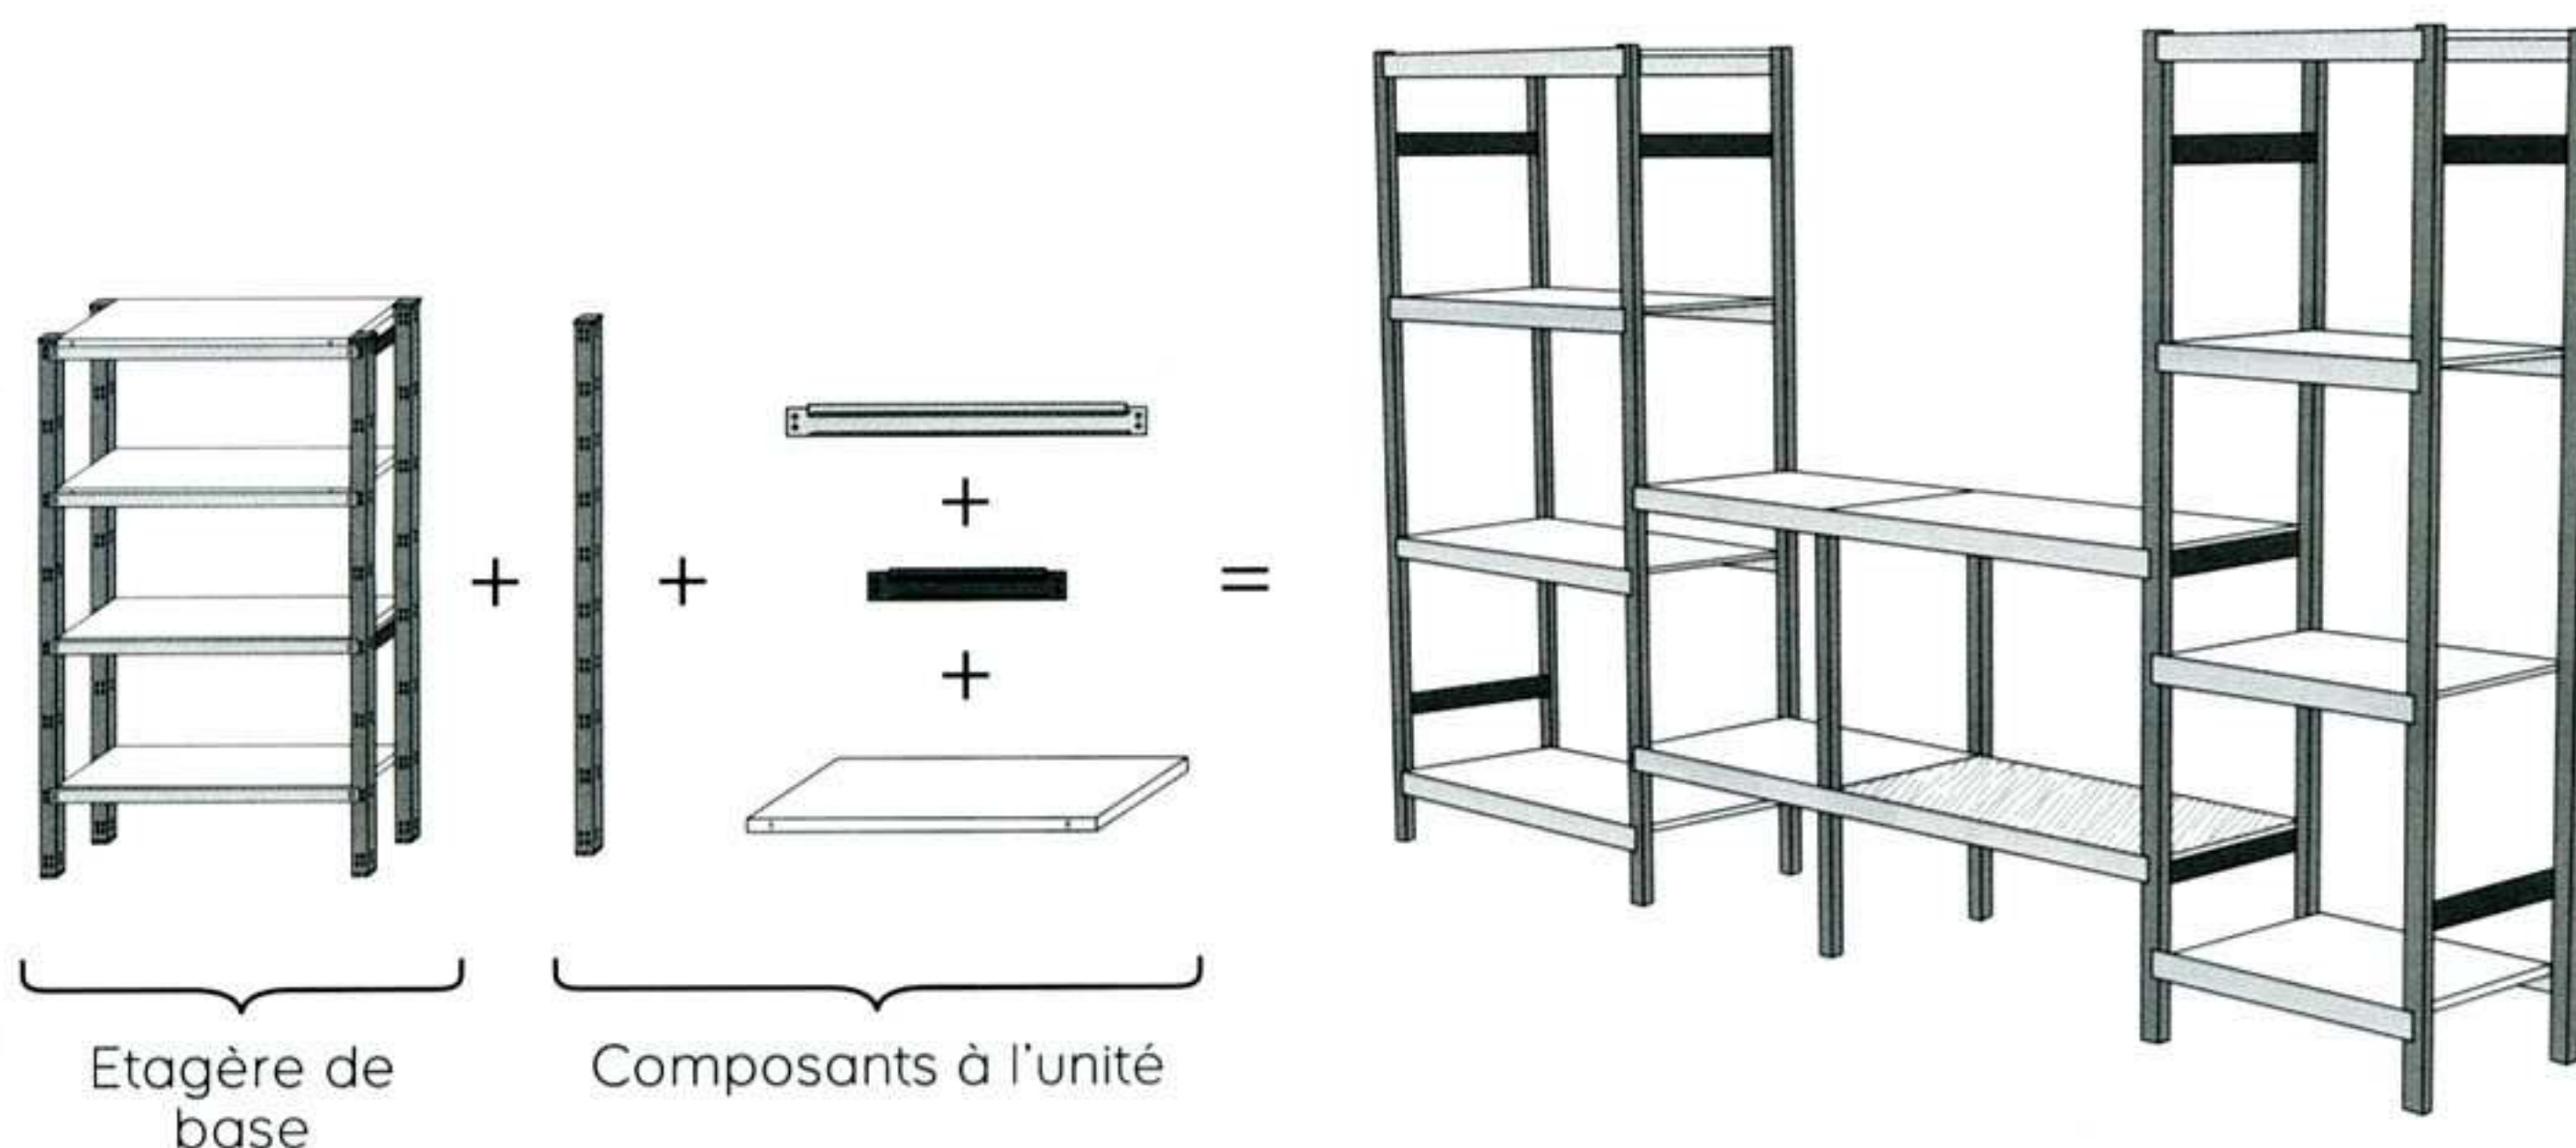

AXIOME

La solution de rangement utilitaire, à composer et à moduler

De qualité professionnelle, les étagères de base et les composants AXIOME vous permettent de créer un rangement utilitaire sur-mesure. Le montage se fait en quelques minutes et l'étagère s'adapte parfaitement à votre espace et évolue selon vos besoins de rangement.

AXIOME

Grâce aux différentes dimensions disponibles, réalisez votre étagère sur-mesure

TOUS
LES PRODUITS
DU CONCEPT
AXIOME
SONT À MONTER
SOI-MÊME

IL EST POSSIBLE DE CRÉER VOTRE RANGEMENT UNIQUEMENT AVEC LES COMPOSANTS, SANS UTILISER L'ÉTAGÈRE DE BASE

MONTAGE FACILE ET RAPIDE À L'AIDE D'UN MAILLET

DÉMARREZ VOTRE PROJET AVEC LES ÉTAGÈRES DE BASE

KIT ÉTAGÈRE PLATEAUX MÉTAL

Matière : acier époxy anthracite

LE KIT COMPREND l. 98 x P. 45 x H. 193 cm	Réf.	Prix
4 plateaux (90 x 45 cm)	3454976622181	69,99€
4 montants (192 cm)		
4 traverses (43 cm)		
8 lisses (94 cm)		
4 pieds		
4 capuchons		
N° produit*		

KIT ÉTAGÈRE PLATEAUX BOIS

Matière : acier époxy anthracite / épicea (origine Allemagne)

LE KIT COMPREND l. 128 x P. 60 x H. 193 cm	Réf.	Prix
4 plateaux (120 x 60 cm)	3454976837714 ^(*)	69,99€
4 montants (192 cm)		
8 traverses (58 cm)		
8 lisses (124 cm)		
4 pieds		
4 capuchons		
N° produit*		