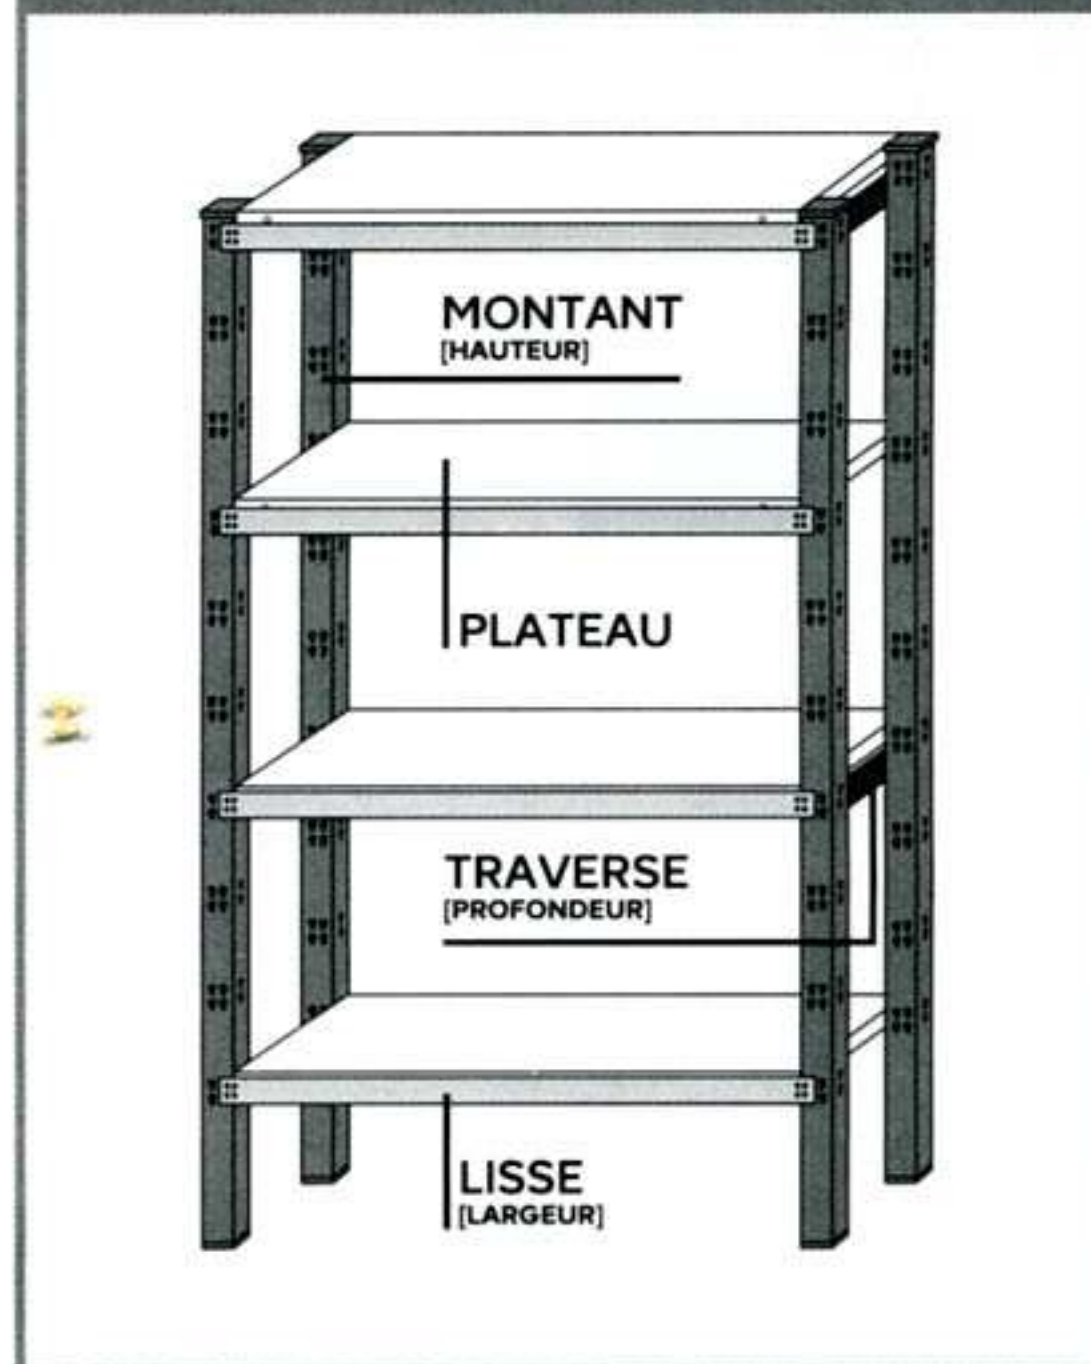

MONTAGE FACILE ET RAPIDE À L'AIDE D'UN MAILLET

DÉMARREZ VOTRE PROJET AVEC LES ÉTAGÈRES DE BASE

KIT ÉTAGÈRE PLATEAUX MÉTAL

Matière : acier époxy anthracite

LE KIT COMPREND l. 98 x P. 45 x H. 193 cm	Réf.	Prix
4 plateaux (90 x 45 cm)	3454976622181	69,99€
4 montants (192 cm)		
4 traverses (43 cm)		
8 lisses (94 cm)		
4 pieds		
4 capuchons		
N° produit*		

KIT ÉTAGÈRE PLATEAUX BOIS

Matière : acier époxy anthracite / épicea (origine Allemagne)

LE KIT COMPREND l. 128 x P. 60 x H. 193 cm	Réf.	Prix
4 plateaux (120 x 60 cm)	3454976837714 ^(*)	69,99€
4 montants (192 cm)		
8 traverses (58 cm)		
8 lisses (124 cm)		
4 pieds		
4 capuchons		
N° produit*		

COMPLÉTEZ VOTRE AMÉNAGEMENT AVEC LES COMPOSANTS

MONTANTS Matière : acier époxy anthracite

Hauteur	96 cm	192 cm
Réf.	3454976622013	3454976621993
Prix	4,95 €	7,95 €
N° produit*	3	2

PLATEAUX MÉTAL Matière : acier époxy anthracite

Largeur	45 cm	60 cm	90 cm
Profondeur	30 cm	30 cm	45 cm
Réf.	3454976622136	3454976622143	3454976622150
Prix	6,95 €	8,95 €	10,95 €
N° produit*	14	15	16

CHARGE MAXIMALE PAR PLATEAU : 200 KG

BON À SAVOIR

LOT DE 2 PLATEAUX BOIS Matière : épicéa (origine Allemagne)