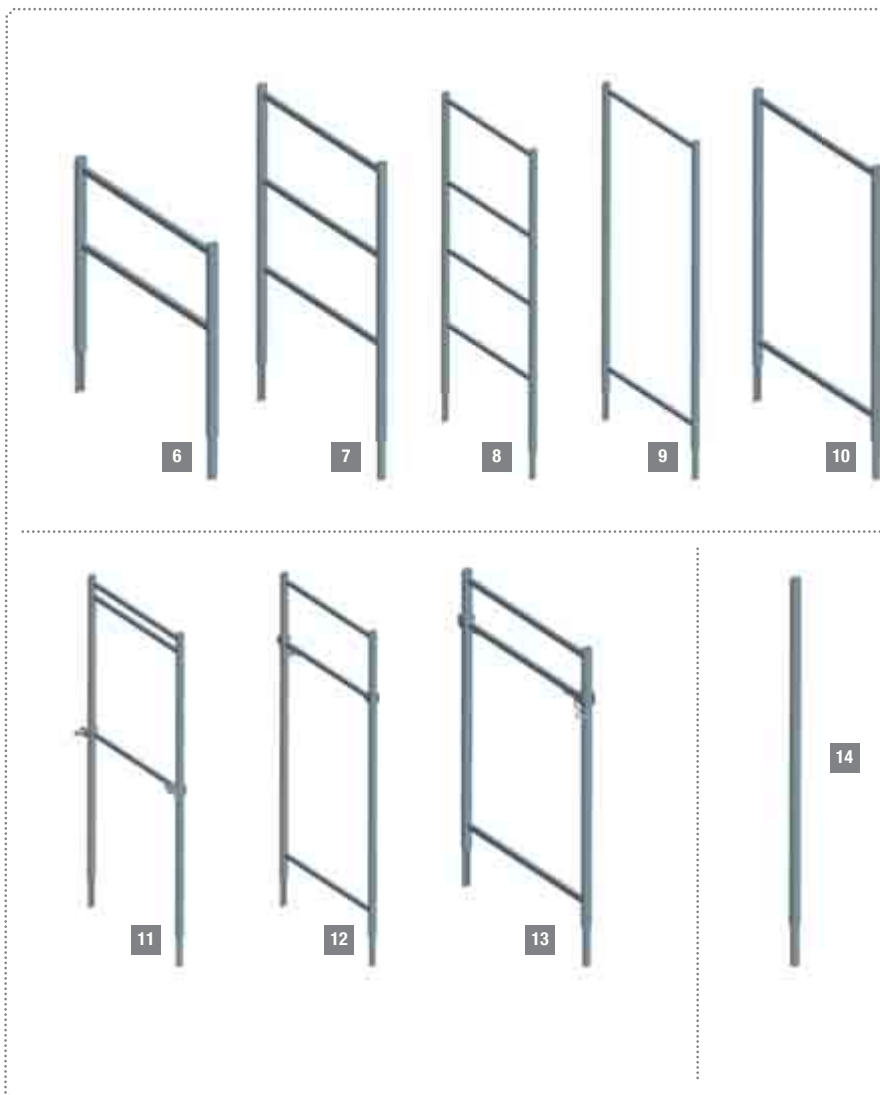

p. 7

Accessoires

p. 8 - 9

Planchers, plinthes et accès

p. 10 - 11

ÉLÉMENTS DE DÉPART

- 1 PLATINE RÉGLABLE (270-450mm)
3kg - réf : 000345
- 2 PLATINE FEMELLE
2,5kg - réf : 001901
- 3 MINI-PIED TRIANGLE
3,5kg - réf : 000122
- 4 PIEFRAN
6,4kg - réf : 001900
- 5 TRÉTEAU DAUPHINÉ DÉDOUBLÉ
17,3kg - réf : 001924

ÉLÉMENTS D'ÉLEVATION

- 6 QUARFRAN
0,85m - 9kg - réf : 001904
- 7 MEDIAFRAN BARREAUX FIXES
1,35m - 13,4kg - réf : 001905
- 8 ECHAFRAN BARREAUX FIXES
2m - 18,6kg - réf : 001906
- 9 ECHAFRAN EXPORT
2m - 15,7kg - réf : 001907
- 10 MEDIAFRAN SANS BARREAU
1,35m - 12,8kg - réf : 001922
- 11 ECHAFRAN PASSAGE
+ LISSE 900
2m - 19,5kg - réf : 001908
- 12 ECHAFRAN EXPORT
AVEC BARREAU
2m - 18,5kg - réf : 001909
- 13 MEDIAFRAN AVEC BARREAU
1,35m - 16,4kg - réf : 004618
- 14 POTEAU TUBE APPUI
GARDE-CORPS
1,6m - 4kg - réf : 001910