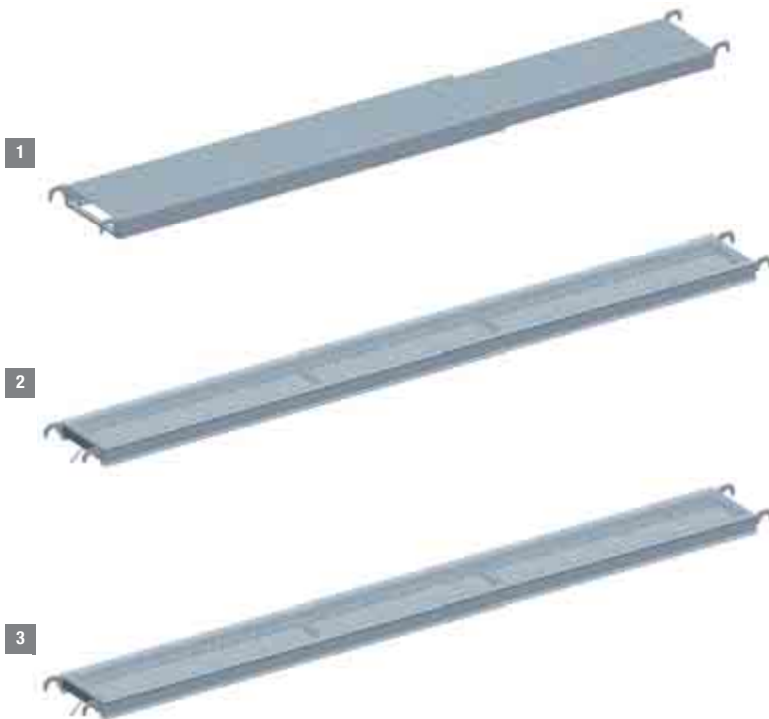

TRÉTEAU ATLAS COMPLET
PIEDS FIXES **8**
23,3kg - réf : 000048

PIEDS TOURNANTS

PIEDS FIXES

GALET FEMELLE

GRAND GALET FEMELLE **9**
5,6kg - réf : 001292

TRÉTEAUX À MANIVELLE

TRÉTEAU À MANIVELLE **10**

HAUTEUR RÉGLABLE 212-369cm
largeur 150cm - empiètement
102cm - réf : 004324

HAUTEUR RÉGLABLE 113-190cm
largeur 125cm - empiètement
56cm - réf : 004325

HAUTEUR RÉGLABLE 74-118cm
largeur 120cm - empiètement
56cm - réf : 004326

HAUTEUR RÉGLABLE 163-282cm
largeur 150cm - empiètement
102cm - réf : 004327

HAUTEUR RÉGLABLE 113-190cm
largeur 150cm - empiètement
56cm - réf : 002831

MANIVELLE **11**
réf : 002771

PLANCHERS

- 1 **TELESCOPIQUE 300** - réf : 004200
Longueur : 2015mm à 3500mm - 16,5kg
- 2 **ALTRALU 300** - réf : 004879
Longueur : 3000mm - 10,3kg
- 3 **ALTRACIER 300** - réf : 004877
Longueur : 3500mm - 20kg
- ALTRACIER 300** - réf : 004875
Longueur : 3000mm - 18,3kg