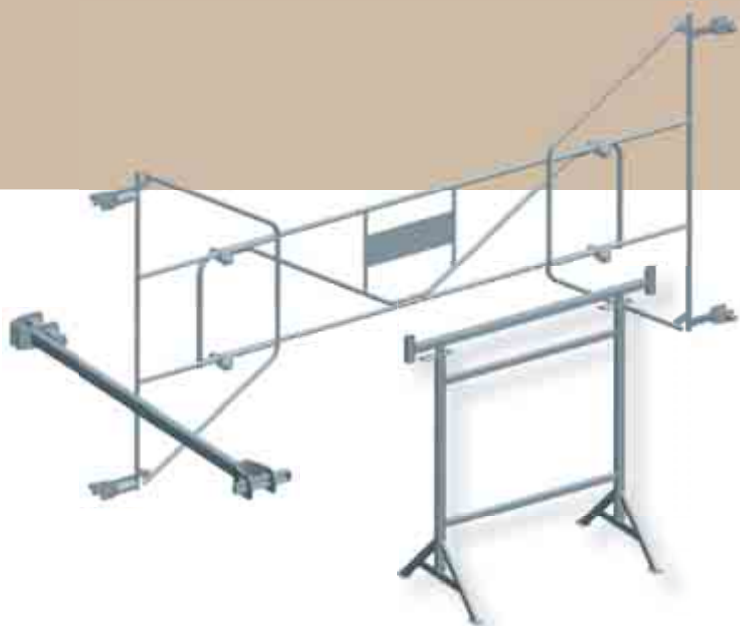

Les éléments d'élévation présentent une grande variété. Une gamme complète d'accessoires est disponible : potences, pare-gravats, poutres, consoles, accès divers, planchers préfabriqués, plinthes latérales et longitudinales. L'assemblage des éléments est réalisé à partir des colliers Mefran à clavettes inéchappables dont la mise en place et le démontage se font avec une grande facilité.

Le 49/900 peut être équipé de garde-corps fixes ou réglables. Le garde-corps réglable constitué de trois parties permet de s'adapter à toutes les configurations.

Afin de satisfaire la réglementation en vigueur le 49-900 peut être équipé d'un garde-corps fixe de 3 m de sécurité au montage et exploitation (MDS).

Le 49/900 est proposé en finition galvanisée à chaud.

Le 49/900 est un échafaudage lourd particulièrement adapté aux travaux de maçonnerie, en construction comme en rénovation.

Suivant le type de plancher utilisé, la classe de cet échafaudage peut varier entre 3 et 4.

Vous pouvez télécharger la notice de montage du 49/900 directement sur notre site internet : www.mefran.fr

49 / 900

Exemples de montages

p. 4 - 5

Éléments de départ et d'élévation

p. 6

Éléments de protection

p. 7

Accessoires

p. 8 - 9

Planchers, plinthes et accès

p. 10 - 11