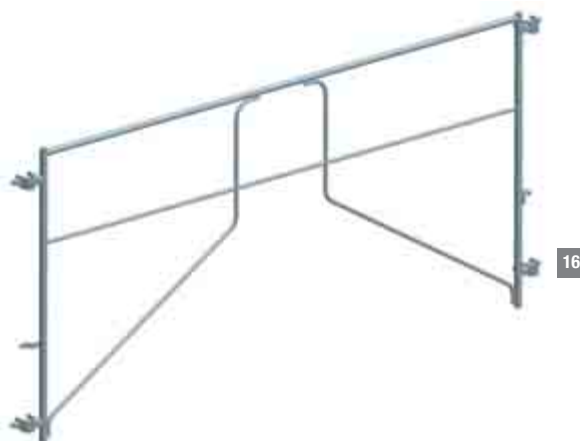

GARDE-CORPS MDS

GARDE-CORPS DE SÉCURITÉ 16
MONTAGE ET EXPLOITATION
3m - 20kg - réf : 563126