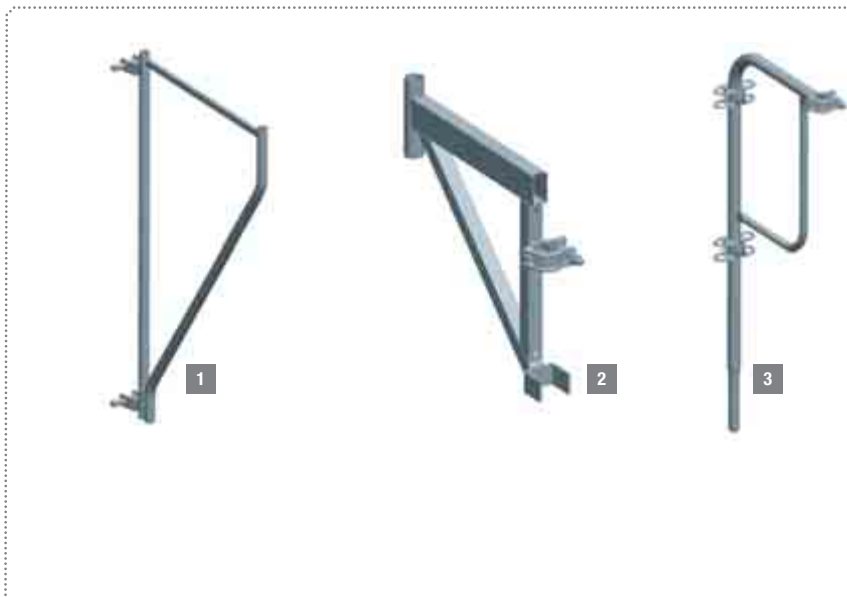

ÉLÉMENTS D'ÉLEVATION

- 6 QUARFRAN
0,85m - 9kg - réf : 001904
- 7 MEDIAFRAN BARREAUX FIXES
1,35m - 13,4kg - réf : 001905
- 8 ECHAFRAN BARREAUX FIXES
2m - 18,6kg - réf : 001906
- 9 ECHAFRAN EXPORT
2m - 15,7kg - réf : 001907
- 10 MEDIAFRAN SANS BARREAU
1,35m - 12,8kg - réf : 001922
- 11 ECHAFRAN PASSAGE
+ LISSE 900
2m - 19,5kg - réf : 001908
- 12 ECHAFRAN EXPORT
AVEC BARREAU
2m - 18,5kg - réf : 001909
- 13 MEDIAFRAN AVEC BARREAU
1,35m - 16,4kg - réf : 004618
- 14 POTEAU TUBE APPUI
GARDE-CORPS
1,6m - 4kg - réf : 001910

GARDE-CORPS MDS

GARDE-CORPS DE SÉCURITÉ 16
 MONTAGE ET EXPLOITATION
 3m - 20kg - réf : 563126

GARDE-CORPS

PROTECTEUR FIXE 17
 3m - 15kg - réf : 000072

GARDE-CORPS LATÉRAL 18
 5,5kg - réf : 000084

GARDE-CORPS RÉGLABLE 19
 2500 à 3500mm - 21,6kg
 réf : 001923

LISSES

LISSE RENFORCÉE 20
 3m - 7,6kg - réf : 000710

LISSE ARRIÈRE RÉGLABLE 21
 2250 à 3500mm - 11kg
 réf : 000712

DÉPORTS

- 1 CONSOLE DE DÉPORT 900
16kg - réf : 000554
- 2 DÉPORT UNIVERSEL
3,8kg - réf : 004614
- 3 GARDE-CORPS DÉPORT UNIVERSEL
3,4kg - réf : 004615