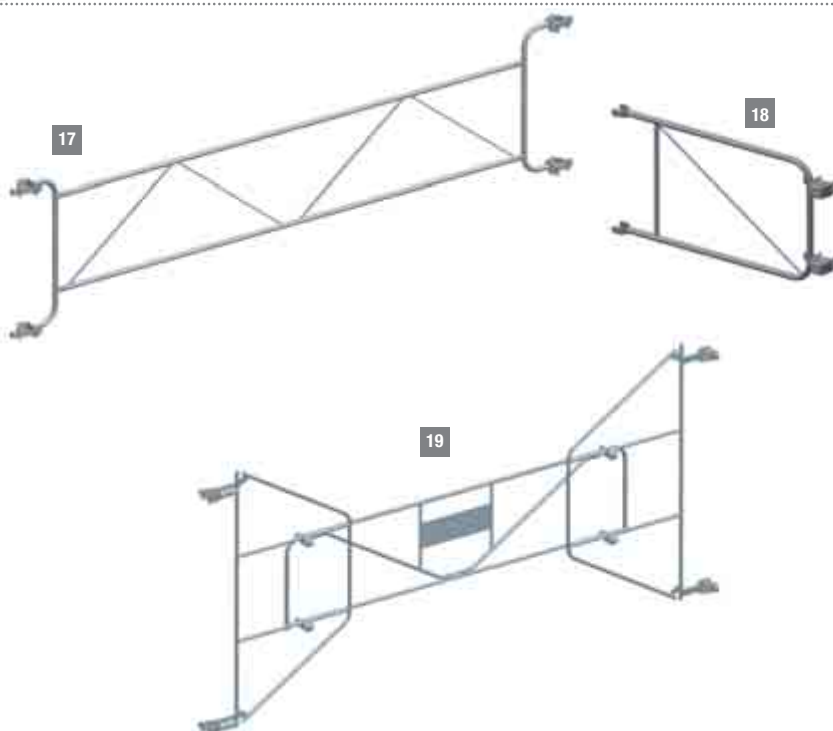

ÉLÉMENTS D'ÉLEVATION

- 6 QUARFRAN
0,85m - 9kg - réf : 001904
- 7 MEDIAFRAN BARREAUX FIXES
1,35m - 13,4kg - réf : 001905
- 8 ECHAFRAN BARREAUX FIXES
2m - 18,6kg - réf : 001906
- 9 ECHAFRAN EXPORT
2m - 15,7kg - réf : 001907
- 10 MEDIAFRAN SANS BARREAU
1,35m - 12,8kg - réf : 001922
- 11 ECHAFRAN PASSAGE
+ LISSE 900
2m - 19,5kg - réf : 001908
- 12 ECHAFRAN EXPORT
AVEC BARREAU
2m - 18,5kg - réf : 001909
- 13 MEDIAFRAN AVEC BARREAU
1,35m - 16,4kg - réf : 004618
- 14 POTEAU TUBE APPUI
GARDE-CORPS
1,6m - 4kg - réf : 001910

GARDE-CORPS MDS

GARDE-CORPS DE SÉCURITÉ 16
 MONTAGE ET EXPLOITATION
 3m - 20kg - réf : 563126

GARDE-CORPS

PROTECTEUR FIXE 17
 3m - 15kg - réf : 000072

GARDE-CORPS LATÉRAL 18
 5,5kg - réf : 000084

GARDE-CORPS RÉGLABLE 19
 2500 à 3500mm - 21,6kg
 réf : 001923