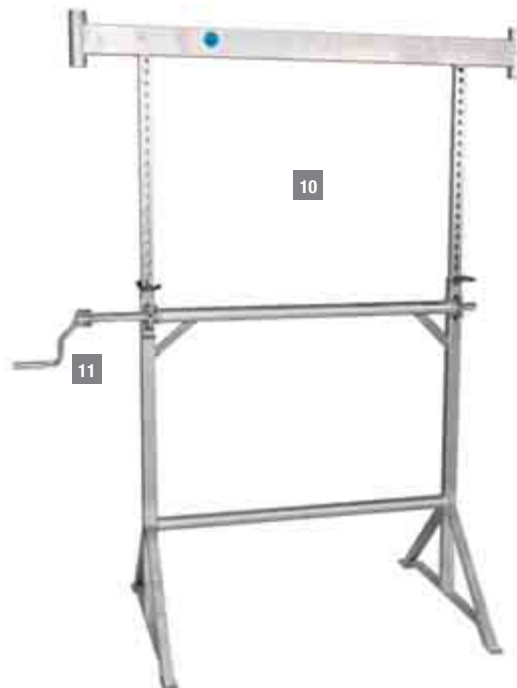

TRÉTEAUX À MANIVELLE

TRÉTEAU À MANIVELLE **10**

HAUTEUR RÉGLABLE 212-369cm
largeur 150cm - empiètement
102cm - réf : 004324

HAUTEUR RÉGLABLE 113-190cm
largeur 125cm - empiètement
56cm - réf : 004325

HAUTEUR RÉGLABLE 74-118cm
largeur 120cm - empiètement
56cm - réf : 004326

HAUTEUR RÉGLABLE 163-282cm
largeur 150cm - empiètement
102cm - réf : 004327

HAUTEUR RÉGLABLE 113-190cm
largeur 150cm - empiètement
56cm - réf : 002831

MANIVELLE **11**
réf : 002771