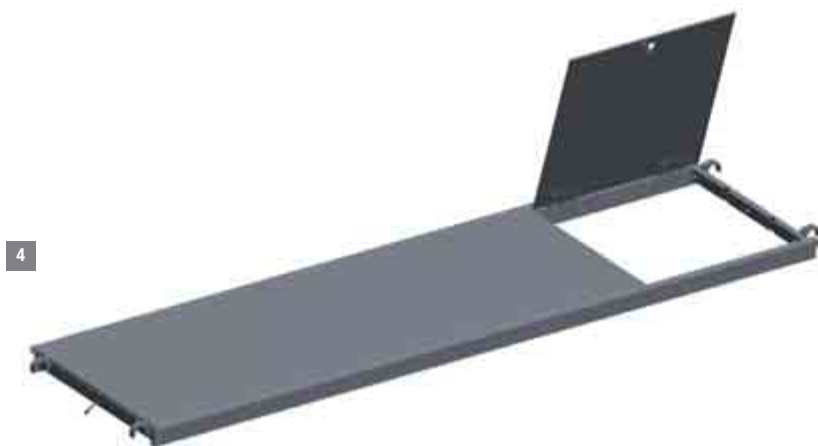

PLANCHERS À TRAPPE

- 4 **ALU/BOIS LARGEUR 850 A TRAPPE**
  réf : 008630
  Longueur : 3000mm - 23,5kg