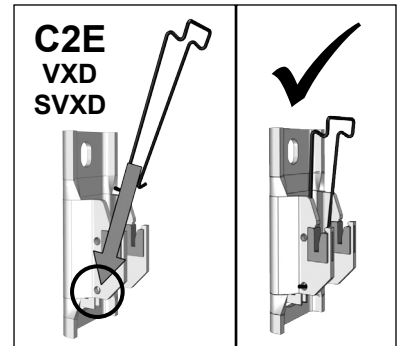

40025462

Instructions de montage originales

24/01/23

PVA

Purgeur à jet orientable: Serrez modérément le purgeur sur le radiateur pour faire étanchéité à l'aide du joint torique (15 Nm max).

HX - SHX - HXD - SHXD

2 éléments

3+ éléments

VX - VXD - SVXD

2 éléments

3 éléments

4+ éléments

FR
Cet appareil et ses accessoires se recyclent

REPRISE À LA LIVRAISON
OU
À DÉPOSER EN MAGASIN
OU
À DÉPOSER EN DÉCHÈTERIE