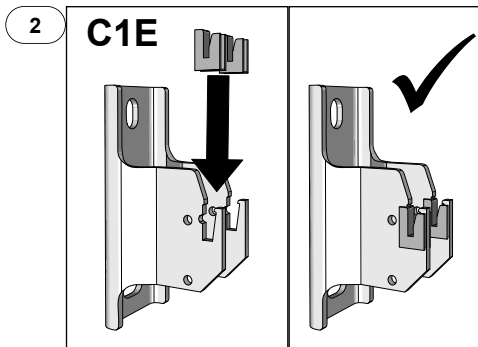

40025462

Instructions de montage originales

24/01/23

PVA

Purgeur à jet orientable: Serrez modérément le purgeur sur le radiateur pour faire étanchéité à l'aide du joint torique (15 Nm max).

HX - SHX - HXD - SHXD

2 éléments

3+ éléments

VX - VXD - SVXD

2 éléments

3 éléments

4+ éléments

FR
Cet appareil et ses accessoires se recyclent

REPRISE À LA LIVRAISON
OU
À DÉPOSER EN MAGASIN
OU
À DÉPOSER EN DÉCHÈTERIE