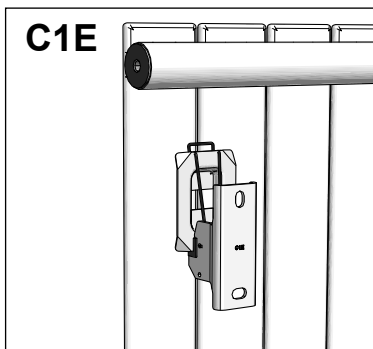

40025462

Instructions de montage originales

24/01/23

PVA

Purgeur à jet orientable: Serrez modérément le purgeur sur le radiateur pour faire étanchéité à l'aide du joint torique (15 Nm max).

HX - SHX - HXD - SHXD

2 éléments

3+ éléments

VX - VXD - SVXD

2 éléments

3 éléments

4+ éléments

FR
Cet appareil et ses accessoires se recyclent

REPRISE À LA LIVRAISON
OU
À DÉPOSER EN MAGASIN
OU
À DÉPOSER EN DÉCHÈTERIE