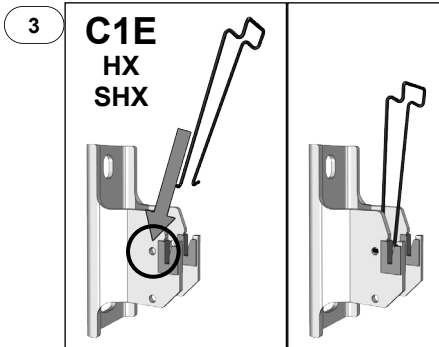

40025462

Instructions de montage originales

24/01/23

PVA

Purgeur à jet orientable: Serrez modérément le purgeur sur le radiateur pour faire étanchéité à l'aide du joint torique (15 Nm max).

HX - SHX - HXD - SHXD

2 éléments

3+ éléments

VX - VXD - SVXD

2 éléments

3 éléments

4+ éléments

FR
Cet appareil et ses accessoires se recyclent

REPRISE À LA LIVRAISON
OU
À DÉPOSER EN MAGASIN
OU
À DÉPOSER EN DÉCHÈTERIE