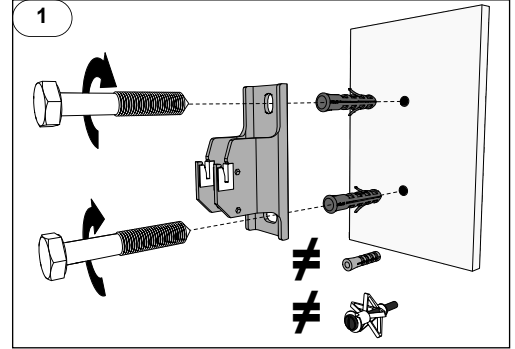

40025462

Instructions de montage originales

24/01/23

PVA

Purgeur à jet orientable: Serrez modérément le purgeur sur le radiateur pour faire étanchéité à l'aide du joint torique (15 Nm max).

HX - SHX - HXD - SHXD

2 éléments

3+ éléments

VX - VXD - SVXD

2 éléments

3 éléments

4+ éléments

FR
Cet appareil et ses accessoires se recyclent

REPRISE À LA LIVRAISON
OU
À DÉPOSER EN MAGASIN
OU
À DÉPOSER EN DÉCHÈTERIE