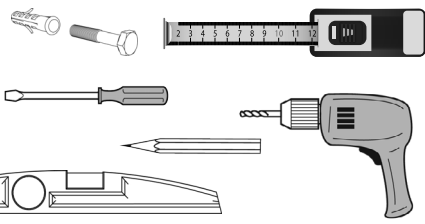

40025462

Instructions de montage originales

24/01/23

PVA

Purgeur à jet orientable: Serrez modérément le purgeur sur le radiateur pour faire étanchéité à l'aide du joint torique (15 Nm max).

HX - SHX - HXD - SHXD

2 éléments

3+ éléments

VX - VXD - SVXD

2 éléments

3 éléments

4+ éléments

FR
Cet appareil et ses accessoires se recyclent

REPRISE À LA LIVRAISON
OU
À DÉPOSER EN MAGASIN
OU
À DÉPOSER EN DÉCHÈTERIE