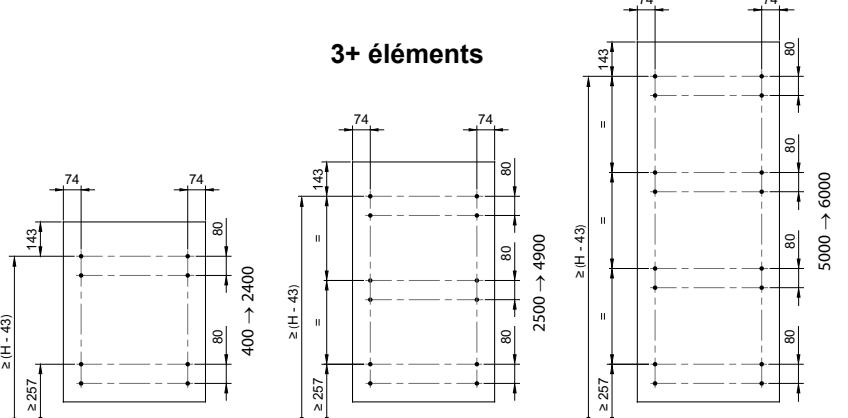

40025462

Instructions de montage originales

24/01/23

PVA

Purgeur à jet orientable: Serrez modérément le purgeur sur le radiateur pour faire étanchéité à l'aide du joint torique (15 Nm max).

HX - SHX - HXD - SHXD

2 éléments

3+ éléments

VX - VXD - SVXD

2 éléments

3 éléments

4+ éléments

FR
Cet appareil et ses accessoires se recyclent

REPRISE À LA LIVRAISON
OU
À DÉPOSER EN MAGASIN
OU
À DÉPOSER EN DÉCHÈTERIE