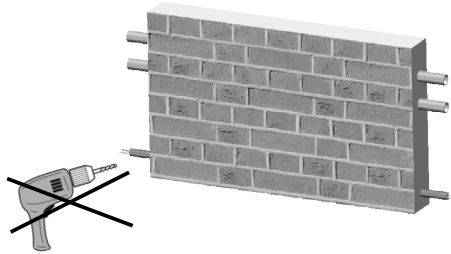

40025462

Instructions de montage originales

24/01/23

PVA

Purgeur à jet orientable: Serrez modérément le purgeur sur le radiateur pour faire étanchéité à l'aide du joint torique (15 Nm max).

HX - SHX - HXD - SHXD

2 éléments

3+ éléments

VX - VXD - SVXD

2 éléments

3 éléments

4+ éléments

FR
Cet appareil et ses accessoires se recyclent

REPRISE À LA LIVRAISON
OU
À DÉPOSER EN MAGASIN
OU
À DÉPOSER EN DÉCHÈTERIE