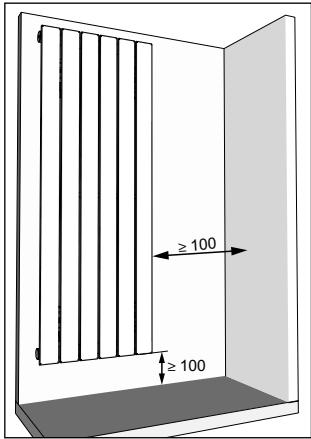

40025462

Instructions de montage originales

24/01/23

PVA

Purgeur à jet orientable: Serrez modérément le purgeur sur le radiateur pour faire étanchéité à l'aide du joint torique (15 Nm max).

HX - SHX - HXD - SHXD

2 éléments

3+ éléments

VX - VXD - SVXD

2 éléments

3 éléments

4+ éléments

FR
Cet appareil et ses accessoires se recyclent

REPRISE À LA LIVRAISON
OU
À DÉPOSER EN MAGASIN
OU
À DÉPOSER EN DÉCHÈTERIE