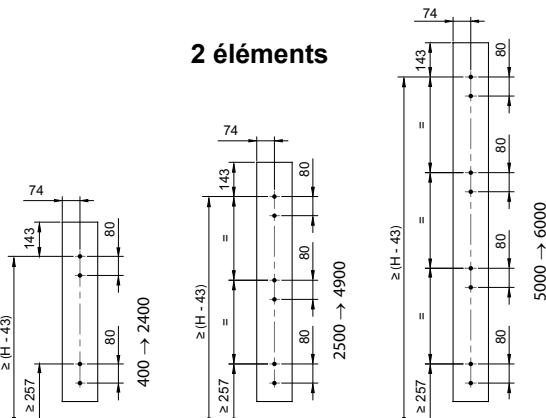

40025462

Instructions de montage originales

24/01/23

PVA

Purgeur à jet orientable: Serrez modérément le purgeur sur le radiateur pour faire étanchéité à l'aide du joint torique (15 Nm max).

HX - SHX - HXD - SHXD

2 éléments

3+ éléments

VX - VXD - SVXD

2 éléments

3 éléments

4+ éléments

FR
Cet appareil et ses accessoires se recyclent

REPRISE À LA LIVRAISON
OU
À DÉPOSER EN MAGASIN
OU
À DÉPOSER EN DÉCHÈTERIE