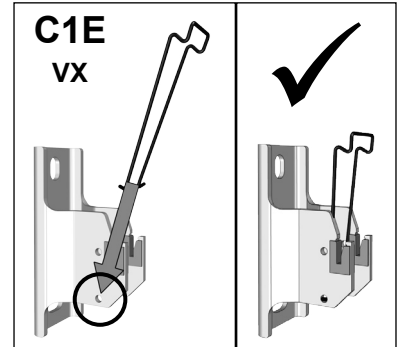

40025462

Instructions de montage originales

24/01/23

PVA

Purgeur à jet orientable: Serrez modérément le purgeur sur le radiateur pour faire étanchéité à l'aide du joint torique (15 Nm max).

HX - SHX - HXD - SHXD

2 éléments

3+ éléments

VX - VXD - SVXD

2 éléments

3 éléments

4+ éléments

FR
Cet appareil et ses accessoires se recyclent

REPRISE À LA LIVRAISON
OU
À DÉPOSER EN MAGASIN
OU
À DÉPOSER EN DÉCHÈTERIE