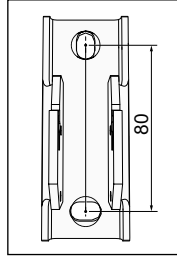

40025462

Instructions de montage originales

24/01/23

PVA

Purgeur à jet orientable: Serrez modérément le purgeur sur le radiateur pour faire étanchéité à l'aide du joint torique (15 Nm max).

HX - SHX - HXD - SHXD

2 éléments

3+ éléments

VX - VXD - SVXD

2 éléments

3 éléments

4+ éléments

FR
Cet appareil et ses accessoires se recyclent

REPRISE À LA LIVRAISON
OU
À DÉPOSER EN MAGASIN
OU
À DÉPOSER EN DÉCHÈTERIE