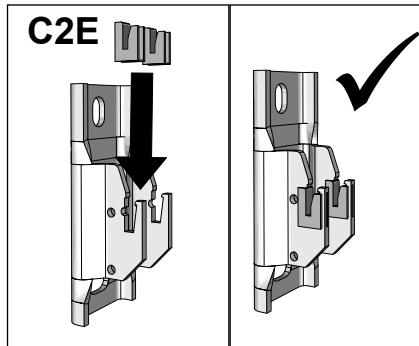

40025462

Instructions de montage originales

24/01/23

PVA

Purgeur à jet orientable: Serrez modérément le purgeur sur le radiateur pour faire étanchéité à l'aide du joint torique (15 Nm max).

HX - SHX - HXD - SHXD

2 éléments

3+ éléments

VX - VXD - SVXD

2 éléments

3 éléments

4+ éléments

FR
Cet appareil et ses accessoires se recyclent

REPRISE À LA LIVRAISON
OU
À DÉPOSER EN MAGASIN
OU
À DÉPOSER EN DÉCHÈTERIE