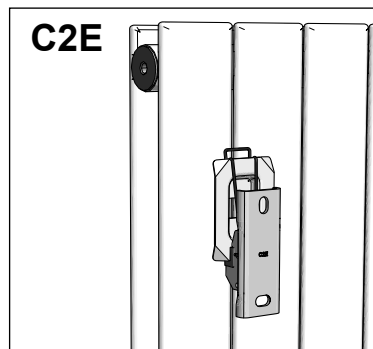

40025462

Instructions de montage originales

24/01/23

PVA

Purgeur à jet orientable: Serrez modérément le purgeur sur le radiateur pour faire étanchéité à l'aide du joint torique (15 Nm max).

HX - SHX - HXD - SHXD

2 éléments

3+ éléments

VX - VXD - SVXD

2 éléments

3 éléments

4+ éléments

FR
Cet appareil et ses accessoires se recyclent

REPRISE À LA LIVRAISON
OU
À DÉPOSER EN MAGASIN
OU
À DÉPOSER EN DÉCHÈTERIE