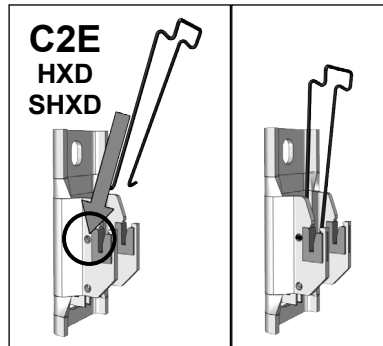

40025462

Instructions de montage originales

24/01/23

PVA

Purgeur à jet orientable: Serrez modérément le purgeur sur le radiateur pour faire étanchéité à l'aide du joint torique (15 Nm max).

HX - SHX - HXD - SHXD

2 éléments

3+ éléments

VX - VXD - SVXD

2 éléments

3 éléments

4+ éléments

FR
Cet appareil et ses accessoires se recyclent

REPRISE À LA LIVRAISON
OU
À DÉPOSER EN MAGASIN
OU
À DÉPOSER EN DÉCHÈTERIE